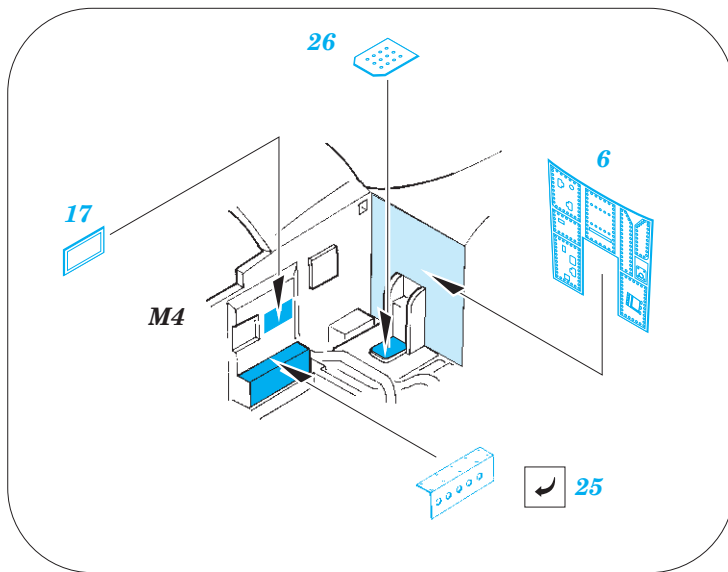

- APPLY EXPRESS MASK AND PAINT BEFORE GLUING
  POUŽIT EXPRESS MASK NABARVIT PŘED SLEPENÍM
- SYMMETRICAL ASSEMBLY
  SYMETRICKÁ MONTÁŽ
- REMOVE
  ODSTRANIT
- GRIND
  OBROUSIT
- DRILL HOLE
  VRTAT OTVOR
- BEND
  OHNOUT
- OPTION
  VOLBA
- REPLACE
  NAHRADIT
- **1** COLORED ETCHED PARTS
  LEPTANÉ BAREVNÉ DÍLY
- **1** ETCHED PARTS
  LEPTANÉ NEBAREVNÉ DÍLY
- **1** ORIGINAL KIT PARTS
  PŮVODNÍ DÍLY STAVEBNICE

ORIGINAL KIT PARTS
PŮVODNÍ DÍLY STAVEBNICE

PHOTO-ETCHED PARTS
LEPTANÉ DÍLY

PARTS TO BE REMOVED
DÍLY K ODSTRANĚNÍ

FILL
TMELIT