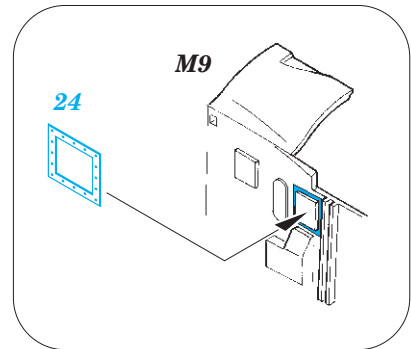

# A-6E TRAM undercarriage

eduard

32 388

detail set for 1/32 TRUMPETER No. 02250 kit • sada detailů pro stavebnici 1/32 TRUMPETER No. 02250

- APPLY EXPRESS MASK AND PAINT BEFORE GLUING  
POUŽIT EXPRESS MASK NABARVIT PŘED SLEPENÍM
- SYMMETRICAL ASSEMBLY  
SYMETRICKÁ MONTÁŽ
- REMOVE  
ODSTRANIT
- GRIND  
OBROUSIT
- DRILL HOLE  
VRTAT OTVOR
- BEND  
OHNOUT
- OPTION  
VOLBA
- REPLACE  
NAHRADIT
- 1** COLORED ETCHED PARTS  
LEPTANÉ BAREVNÉ DÍLY
- 1** ETCHED PARTS  
LEPTANÉ NEBAREVNÉ DÍLY
- 1** ORIGINAL KIT PARTS  
PŮVODNÍ DÍLY STAVEBNICE

ORIGINAL KIT PARTS  
PŮVODNÍ DÍLY STAVEBNICE

PHOTO-ETCHED PARTS  
LEPTANÉ DÍLY

PARTS TO BE REMOVED  
DÍLY K ODSTRANĚNÍ

FILL  
TMELIT

nose  
undercarriage leg

main wheel  
2 sets

12

27

39

27

40

29 28

2 pcs  
35

right  
main undercarriage leg

32

13