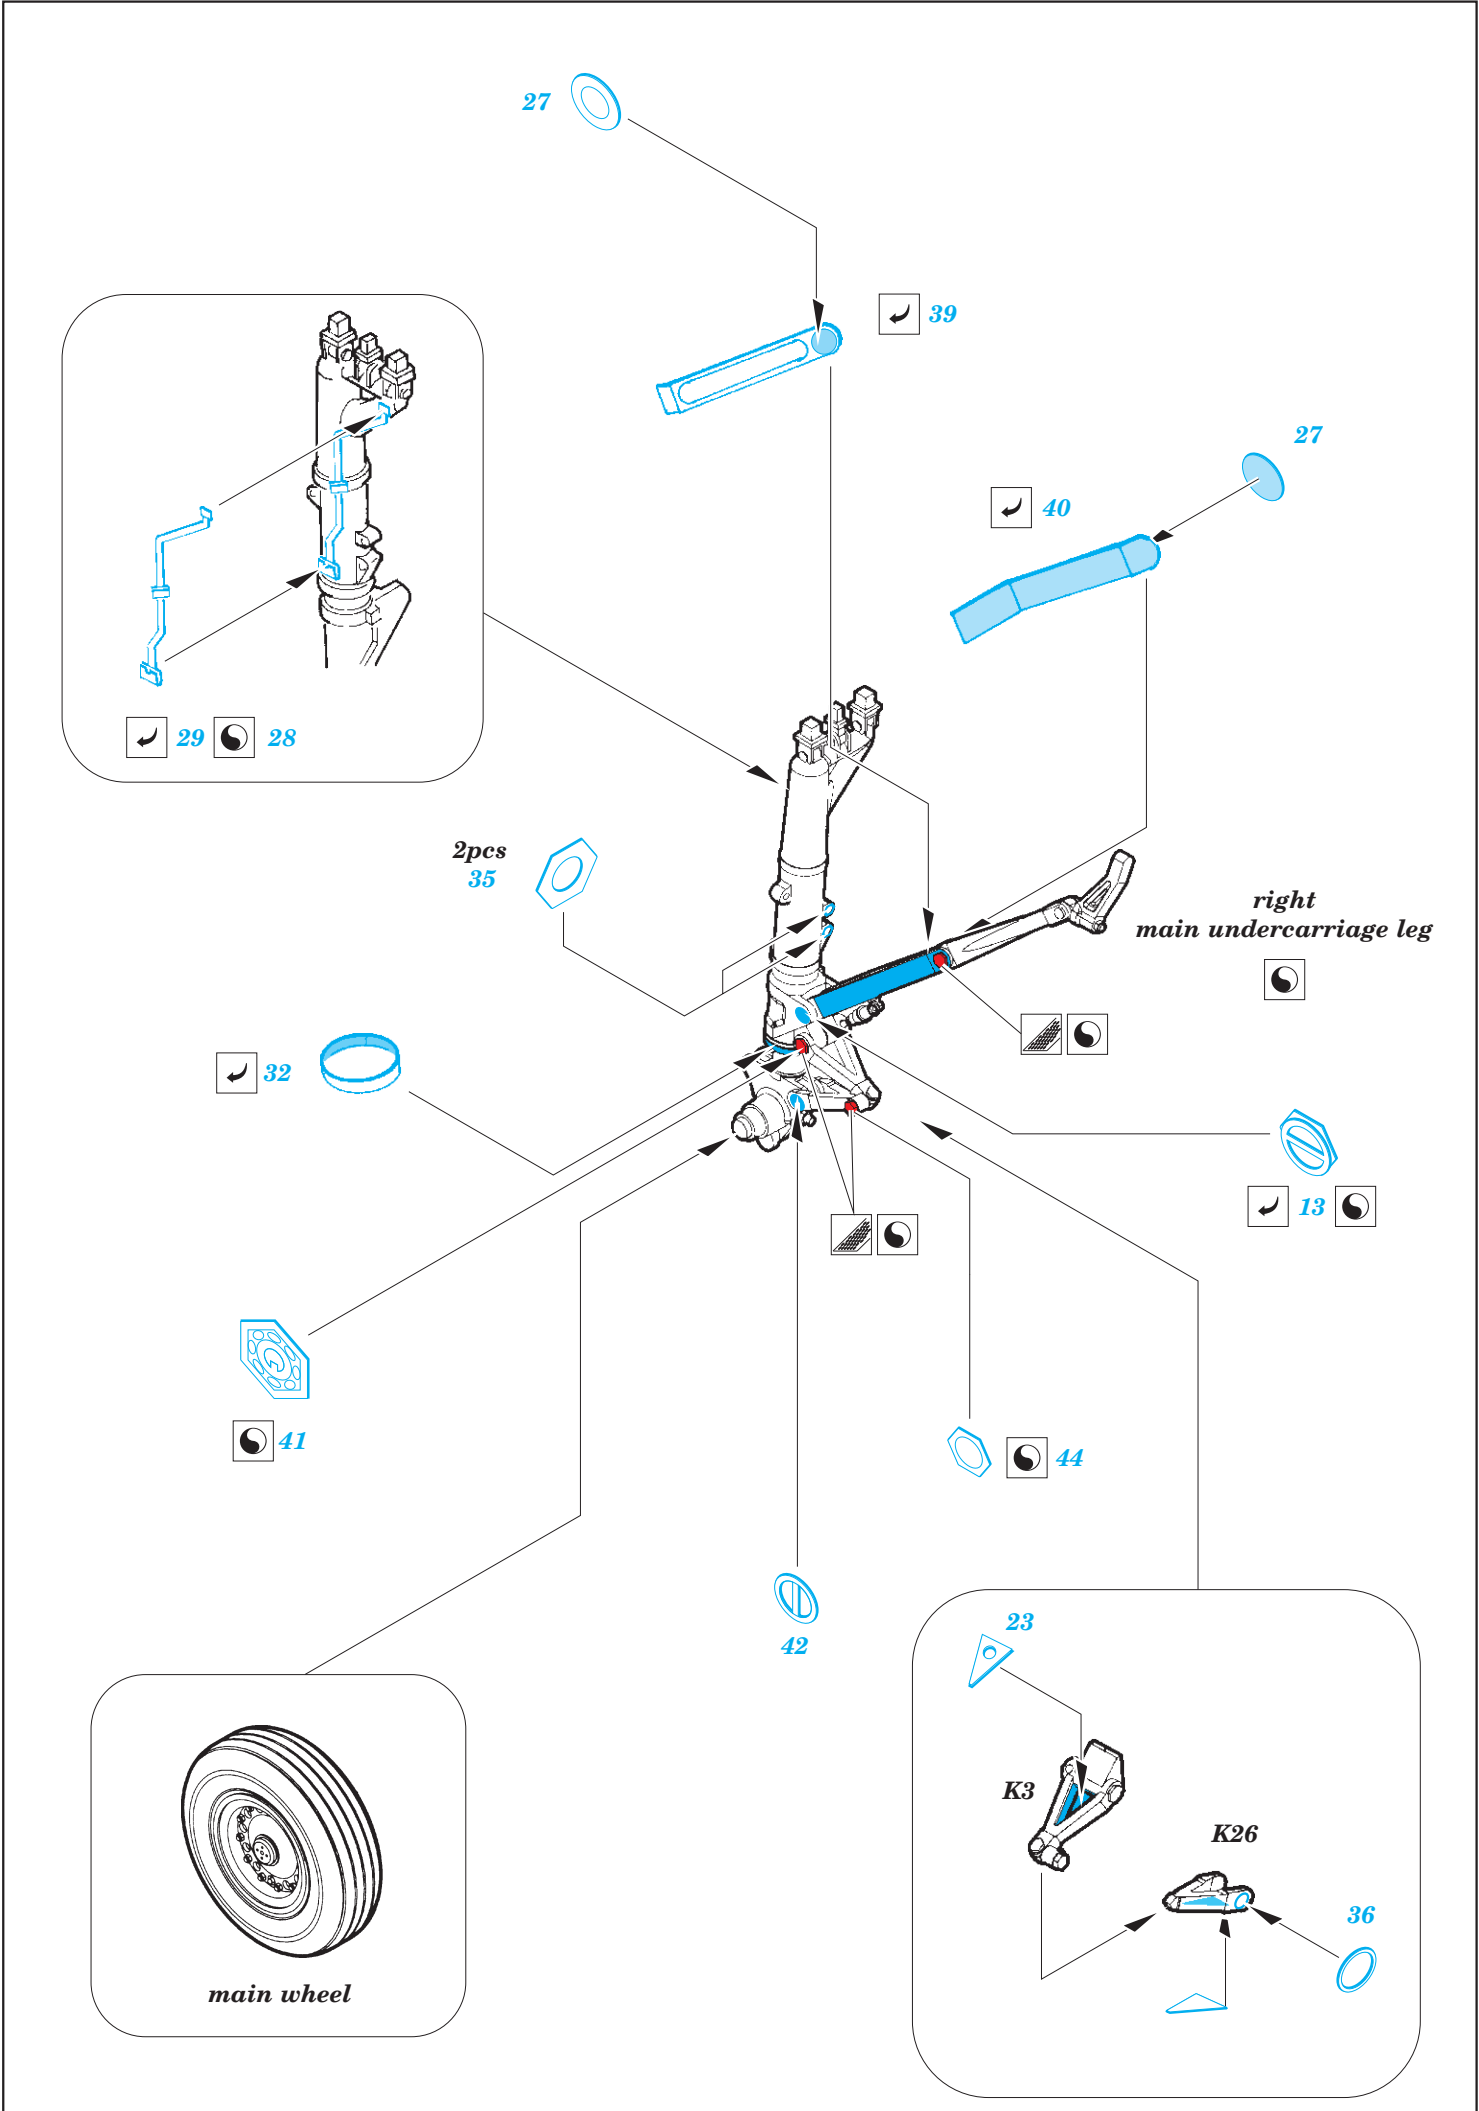

# A-6E TRAM undercarriage

eduard

32 388

detail set for 1/32 TRUMPETER No. 02250 kit • sada detailů pro stavebnici 1/32 TRUMPETER No. 02250

- APPLY EXPRESS MASK AND PAINT BEFORE GLUING  
POUŽIT EXPRESS MASK NABARVIT PŘED SLEPENÍM
- SYMMETRICAL ASSEMBLY  
SYMETRICKÁ MONTÁŽ
- REMOVE  
ODSTRANIT
- GRIND  
OBROUSIT
- DRILL HOLE  
VRTAT OTVOR
- BEND  
OHNOUT
- OPTION  
VOLBA
- REPLACE  
NAHRADIT
- 1** COLORED ETCHED PARTS  
LEPTANÉ BAREVNÉ DÍLY
- 1** ETCHED PARTS  
LEPTANÉ NEBAREVNÉ DÍLY
- 1** ORIGINAL KIT PARTS  
PŮVODNÍ DÍLY STAVEBNICE

ORIGINAL KIT PARTS  
PŮVODNÍ DÍLY STAVEBNICE

PHOTO-ETCHED PARTS  
LEPTANÉ DÍLY

PARTS TO BE REMOVED  
DÍLY K ODSTRANĚNÍ

FILL  
TMELIT

nose  
undercarriage leg

main wheel  
2 sets

12

27

39

27

40

29 28

2 pcs  
35

right  
main undercarriage leg

32

13

engine

33 34

V10 V3

10 11

1

3 4

V24 V28

30 31