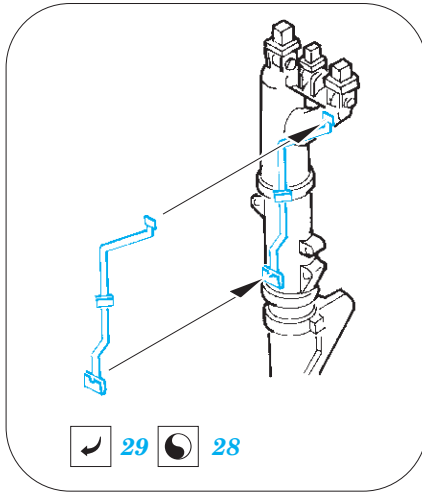

27

39

27

40

29 28

2 pcs
35

right
main undercarriage leg

32

13

41

44

42

23

K3

K26

36