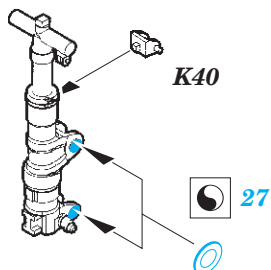

# A-6E TRAM undercarriage

eduard

32 388

detail set for 1/32 TRUMPETER No. 02250 kit • sada detailů pro stavebnici 1/32 TRUMPETER No. 02250

- APPLY EXPRESS MASK AND PAINT BEFORE GLUING  
POUŽIT EXPRESS MASK NABARVIT PŘED SLEPENÍM
- SYMMETRICAL ASSEMBLY  
SYMETRICKÁ MONTÁŽ
- REMOVE  
ODSTRANIT
- GRIND  
OBROUSIT
- DRILL HOLE  
VRTAT OTVOR
- BEND  
OHNOUT
- OPTION  
VOLBA
- REPLACE  
NAHRADIT
- 1** COLORED ETCHED PARTS  
LEPTANÉ BAREVNÉ DÍLY
- 1** ETCHED PARTS  
LEPTANÉ NEBAREVNÉ DÍLY
- 1** ORIGINAL KIT PARTS  
PŮVODNÍ DÍLY STAVEBNICE

ORIGINAL KIT PARTS  
PŮVODNÍ DÍLY STAVEBNICE

PHOTO-ETCHED PARTS  
LEPTANÉ DÍLY

PARTS TO BE REMOVED  
DÍLY K ODSTRANĚNÍ

FILL  
TMELIT

nose  
undercarriage leg

main wheel  
2 sets

12

27

39

27

40

29 28

2 pcs  
35

right  
main undercarriage leg

32

13