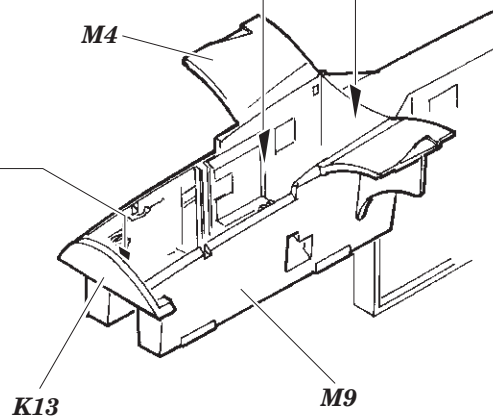

# A-6E TRAM undercarriage

eduard

32 388

detail set for 1/32 TRUMPETER No. 02250 kit • sada detailů pro stavebnici 1/32 TRUMPETER No. 02250

- APPLY EXPRESS MASK AND PAINT BEFORE GLUING  
POUŽIT EXPRESS MASK NABARVIT PŘED SLEPENÍM
- SYMMETRICAL ASSEMBLY  
SYMETRICKÁ MONTÁŽ
- REMOVE  
ODSTRANIT
- GRIND  
OBROUSIT
- DRILL HOLE  
VRTAT OTVOR
- BEND  
OHNOUT
- OPTION  
VOLBA
- REPLACE  
NAHRADIT
- 1** COLORED ETCHED PARTS  
LEPTANÉ BAREVNÉ DÍLY
- 1** ETCHED PARTS  
LEPTANÉ NEBAREVNÉ DÍLY
- 1** ORIGINAL KIT PARTS  
PŮVODNÍ DÍLY STAVEBNICE

ORIGINAL KIT PARTS  
PŮVODNÍ DÍLY STAVEBNICE

PHOTO-ETCHED PARTS  
LEPTANÉ DÍLY

PARTS TO BE REMOVED  
DÍLY K ODSTRANĚNÍ

FILL  
TMELIT

nose  
undercarriage leg

main wheel  
2 sets

12

27

39

27

40

29 28

2 pcs  
35

right  
main undercarriage leg

32

13