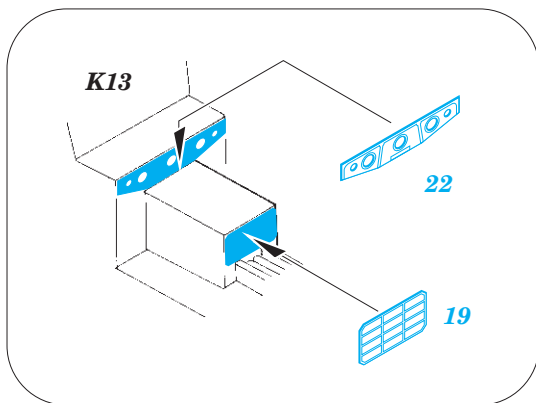

# A-6E TRAM undercarriage

eduard

32 388

detail set for 1/32 TRUMPETER No. 02250 kit • sada detailů pro stavebnici 1/32 TRUMPETER No. 02250

- APPLY EXPRESS MASK AND PAINT BEFORE GLUING  
POUŽIT EXPRESS MASK NABARVIT PŘED SLEPENÍM
- SYMMETRICAL ASSEMBLY  
SYMETRICKÁ MONTÁŽ
- REMOVE  
ODSTRANIT
- GRIND  
OBROUSIT
- DRILL HOLE  
VRTAT OTVOR
- BEND  
OHNOUT
- OPTION  
VOLBA
- REPLACE  
NAHRADIT
- 1** COLORED ETCHED PARTS  
LEPTANÉ BAREVNÉ DÍLY
- 1** ETCHED PARTS  
LEPTANÉ NEBAREVNÉ DÍLY
- 1** ORIGINAL KIT PARTS  
PŮVODNÍ DÍLY STAVEBNICE

ORIGINAL KIT PARTS  
PŮVODNÍ DÍLY STAVEBNICE

PHOTO-ETCHED PARTS  
LEPTANÉ DÍLY

PARTS TO BE REMOVED  
DÍLY K ODSTRANĚNÍ

FILL  
TMELIT

nose  
undercarriage leg

main wheel  
2 sets

12

27

39

27

40

29 28

2 pcs  
35

right  
main undercarriage leg

32

13