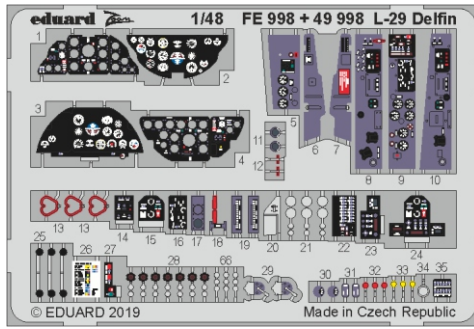

L-29 Delfin

detail set for 1/48 AMK kit • sada detailů pro stavebnici 1/48 AMK

- APPLY EXPRESS MASK AND PAINT BEFORE GLUING
POUŽIT EXPRESS MASK NABARVIT PŘED SLEPENÍM
- SYMMETRICAL ASSEMBLY
SYMETRICKÁ MONTÁŽ
- REMOVE
ODSTRANIT
- GRIND
OBROUSIT
- DRILL HOLE
VRTAT OTVOR
- BEND
OHNOUT
- OPTION
VOLBA
- REPLACE
NAHRADIT
- 1** COLORED ETCHED PARTS
LEPTANÉ BAREVNÉ DÍLY
- 1** ETCHED PARTS
LEPTANÉ NEBAREVNÉ DÍLY
- 1** ORIGINAL KIT PARTS
PŮVODNÍ DÍLY STAVEBNICE

ORIGINAL KIT PARTS
PŮVODNÍ DÍLY STAVEBNICE

PHOTO-ETCHED PARTS
LEPTANÉ DÍLY

PARTS TO BE REMOVED
DÍLY K ODSTRANĚNÍ

FILL
TMELIT

C7, C13, C18, C19
2 pcs.