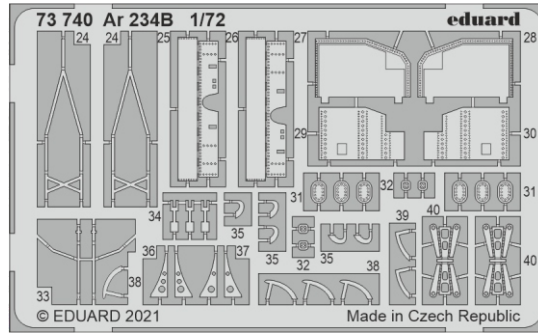

# Ar 234B

eduard

73 740

1/72

detail set for 1/72 HOBBY 2000/ DRAGON kit •  
sada detailů pro stavebnici 1/72 HOBBY 2000/ DRAGON

- APPLY EXPRESS MASK AND PAINT BEFORE GLUING  
POUŽIT EXPRESS MASK NABARVIT PŘED SLEPENÍM
  - SYMMETRICAL ASSEMBLY  
SYMETRICKÁ MONTÁŽ
  - REMOVE  
ODSTRANIT
  - GRIND  
OBROUSIT
  - DRILL HOLE  
VRTAT OTVOR
  - COLORED ETCHED PARTS  
LEPTANÉ BAREVNÉ DÍLY
  - ETCHED PARTS  
LEPTANÉ NEBAREVNÉ DÍLY
  - ORIGINAL KIT PARTS  
PŮVODNÍ DÍLY STAVEBNICE
- BEND  
OHNOUT
  - OPTION  
VOLBA
  - REPLACE  
NAHRADIT

ORIGINAL KIT PARTS PŮVODNÍ DÍLY STAVEBNICE	PHOTO-ETCHED PARTS LEPTANÉ DÍLY	PARTS TO BE REMOVED DÍLY K ODSTRANĚNÍ	FILL TMELIT
---	------------------------------------	--	----------------