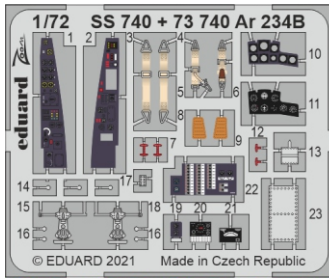

# Ar 234B

eduard

73 740

1/72

detail set for 1/72 HOBBY 2000/ DRAGON kit •  
sada detailů pro stavebnici 1/72 HOBBY 2000/ DRAGON

- APPLY EXPRESS MASK AND PAINT BEFORE GLUING  
POUŽIT EXPRESS MASK NABARVIT PŘED SLEPENÍM
  - SYMMETRICAL ASSEMBLY  
SYMETRICKÁ MONTÁŽ
  - REMOVE  
ODSTRANIT
  - GRIND  
OBROUSIT
  - DRILL HOLE  
VRTAT OTVOR
  - COLORED ETCHED PARTS  
LEPTANÉ BAREVNÉ DÍLY
  - ETCHED PARTS  
LEPTANÉ NEBAREVNÉ DÍLY
  - ORIGINAL KIT PARTS  
PŮVODNÍ DÍLY STAVEBNICE
- BEND  
OHNOUT
  - OPTION  
VOLBA
  - REPLACE  
NAHRADIT

ORIGINAL KIT PARTS PŮVODNÍ DÍLY STAVEBNICE	PHOTO-ETCHED PARTS LEPTANÉ DÍLY	PARTS TO BE REMOVED DÍLY K ODSTRANĚNÍ	FILL TMELIT
---	------------------------------------	--	----------------