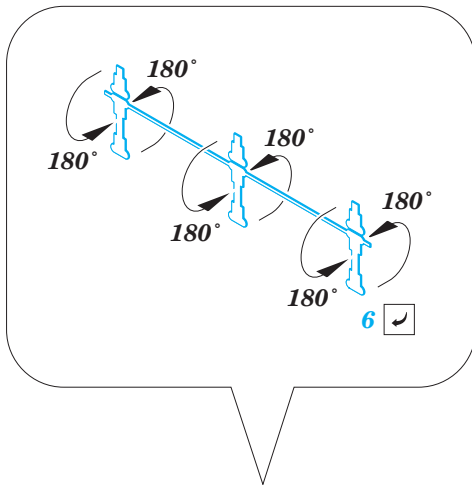

Whitley GR Mk.VII radar antennas

eduard

72 637

detail set for 1/72 AIRFIX A09009 kit • sada detailů pro stavebnici 1/72 AIRFIX A09009

- APPLY EXPRESS MASK AND PAINT BEFORE GLUING
POUŽIT EXPRESS MASK NABARVIT PŘED SLEPENÍM
- SYMMETRICAL ASSEMBLY
SYMETRICKÁ MONTÁŽ
- REMOVE
ODSTRANIT
- GRIND
OBROUSIT
- DRILL HOLE
VRTAT OTVOR
- BEND
OHNOUT
- OPTION
VOLBA
- REPLACE
NAHRADIT
- 1** COLORED ETCHED PARTS
LEPTANÉ BAREVNÉ DÍLY
- 1** ETCHED PARTS
LEPTANÉ NEBAREVNÉ DÍLY
- 1** ORIGINAL KIT PARTS
PŮVODNÍ DÍLY STAVEBNICE

ORIGINAL KIT PARTS
PŮVODNÍ DÍLY STAVEBNICE

PHOTO-ETCHED PARTS
LEPTANÉ DÍLY

PARTS TO BE REMOVED
DÍLY K ODSTRANĚNÍ

FILL
TMELIT

 = 
∅ - 1mm