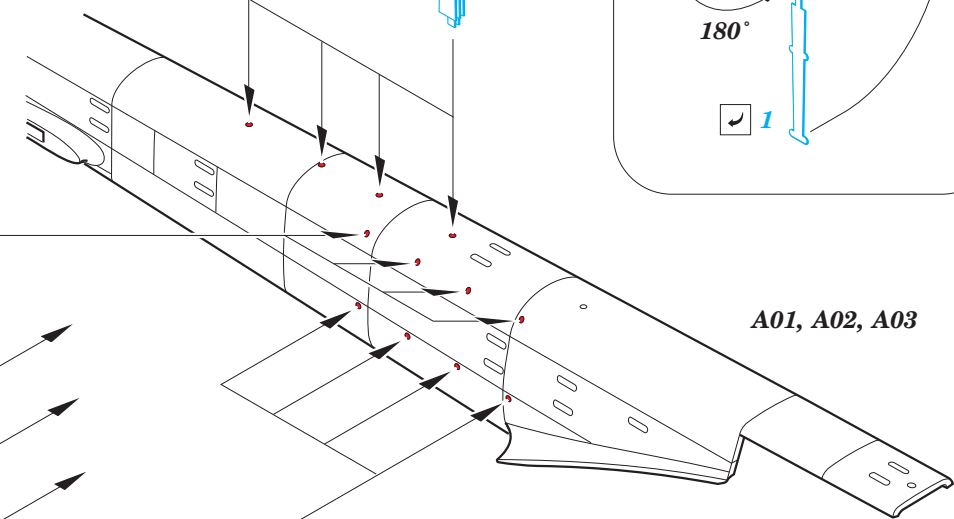

Whitley GR Mk.VII radar antennas

eduard

72 637

detail set for 1/72 AIRFIX A09009 kit • sada detailů pro stavebnici 1/72 AIRFIX A09009

- APPLY EXPRESS MASK AND PAINT BEFORE GLUING
POUŽIT EXPRESS MASK NABARVIT PŘED SLEPENÍM
- SYMMETRICAL ASSEMBLY
SYMETRICKÁ MONTÁŽ
- REMOVE
ODSTRANIT
- GRIND
OBROUSIT
- DRILL HOLE
VRTAT OTVOR
- BEND
OHNOUT
- OPTION
VOLBA
- REPLACE
NAHRADIT
- 1** COLORED ETCHED PARTS
LEPTANÉ BAREVNÉ DÍLY
- 1** ETCHED PARTS
LEPTANÉ NEBAREVNÉ DÍLY
- 1** ORIGINAL KIT PARTS
PŮVODNÍ DÍLY STAVEBNICE

ORIGINAL KIT PARTS
PŮVODNÍ DÍLY STAVEBNICE

PHOTO-ETCHED PARTS
LEPTANÉ DÍLY

PARTS TO BE REMOVED
DÍLY K ODSTRANĚNÍ

FILL
TMELIT

 = 
∅ - 1mm