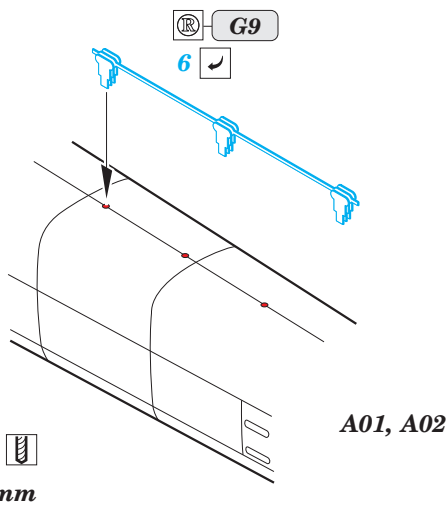

Whitley GR Mk.VII radar antennas

eduard

72 637

detail set for 1/72 AIRFIX A09009 kit • sada detailů pro stavebnici 1/72 AIRFIX A09009

- APPLY EXPRESS MASK AND PAINT BEFORE GLUING
POUŽIT EXPRESS MASK NABARVIT PŘED SLEPENÍM
- SYMMETRICAL ASSEMBLY
SYMETRICKÁ MONTÁŽ
- REMOVE
ODSTRANIT
- GRIND
OBROUSIT
- DRILL HOLE
VRTAT OTVOR
- BEND
OHNOUT
- OPTION
VOLBA
- REPLACE
NAHRADIT
- 1** COLORED ETCHED PARTS
LEPTANÉ BAREVNÉ DÍLY
- 1** ETCHED PARTS
LEPTANÉ NEBAREVNÉ DÍLY
- 1** ORIGINAL KIT PARTS
PŮVODNÍ DÍLY STAVEBNICE

ORIGINAL KIT PARTS
PŮVODNÍ DÍLY STAVEBNICE

PHOTO-ETCHED PARTS
LEPTANÉ DÍLY

PARTS TO BE REMOVED
DÍLY K ODSTRANĚNÍ

FILL
TMELIT

 = 
∅ - 1mm