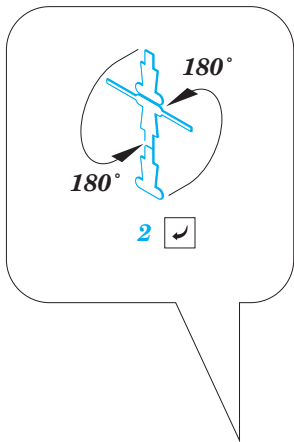

Whitley GR Mk.VII radar antennas

eduard

72 637

detail set for 1/72 AIRFIX A09009 kit • sada detailů pro stavebnici 1/72 AIRFIX A09009

- APPLY EXPRESS MASK AND PAINT BEFORE GLUING
POUŽIT EXPRESS MASK NABARVIT PŘED SLEPENÍM
- SYMMETRICAL ASSEMBLY
SYMETRICKÁ MONTÁŽ
- REMOVE
ODSTRANIT
- GRIND
OBROUSIT
- DRILL HOLE
VRTAT OTVOR
- BEND
OHNOUT
- OPTION
VOLBA
- REPLACE
NAHRADIT
- 1** COLORED ETCHED PARTS
LEPTANÉ BAREVNÉ DÍLY
- 1** ETCHED PARTS
LEPTANÉ NEBAREVNÉ DÍLY
- 1** ORIGINAL KIT PARTS
PŮVODNÍ DÍLY STAVEBNICE

ORIGINAL KIT PARTS
PŮVODNÍ DÍLY STAVEBNICE

PHOTO-ETCHED PARTS
LEPTANÉ DÍLY

PARTS TO BE REMOVED
DÍLY K ODSTRANĚNÍ

FILL
TMELIT

 = 
∅ - 1mm