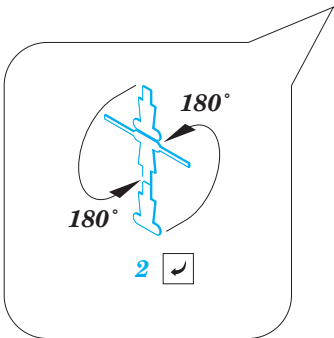

Whitley GR Mk.VII radar antennas

eduard

72 637

detail set for 1/72 AIRFIX A09009 kit • sada detailů pro stavebnici 1/72 AIRFIX A09009

- APPLY EXPRESS MASK AND PAINT BEFORE GLUING
POUŽIT EXPRESS MASK NABARVIT PŘED SLEPENÍM
- SYMMETRICAL ASSEMBLY
SYMETRICKÁ MONTÁŽ
- REMOVE
ODSTRANIT
- GRIND
OBROUSIT
- DRILL HOLE
VRTAT OTVOR
- BEND
OHNOUT
- OPTION
VOLBA
- REPLACE
NAHRADIT
- 1** COLORED ETCHED PARTS
LEPTANÉ BAREVNÉ DÍLY
- 1** ETCHED PARTS
LEPTANÉ NEBAREVNÉ DÍLY
- 1** ORIGINAL KIT PARTS
PŮVODNÍ DÍLY STAVEBNICE

ORIGINAL KIT PARTS
PŮVODNÍ DÍLY STAVEBNICE

PHOTO-ETCHED PARTS
LEPTANÉ DÍLY

PARTS TO BE REMOVED
DÍLY K ODSTRANĚNÍ

FILL
TMELIT

 = 
∅ - 1mm