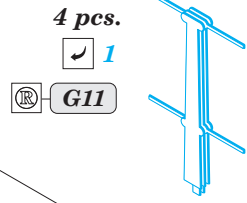

Whitley GR Mk.VII radar antennas

eduard

72 637

detail set for 1/72 AIRFIX A09009 kit • sada detailů pro stavebnici 1/72 AIRFIX A09009

- APPLY EXPRESS MASK AND PAINT BEFORE GLUING
POUŽIT EXPRESS MASK NABARVIT PŘED SLEPENÍM
- SYMMETRICAL ASSEMBLY
SYMETRICKÁ MONTÁŽ
- REMOVE
ODSTRANIT
- GRIND
OBROUSIT
- DRILL HOLE
VRTAT OTVOR
- BEND
OHNOUT
- OPTION
VOLBA
- REPLACE
NAHRADIT
- 1** COLORED ETCHED PARTS
LEPTANÉ BAREVNÉ DÍLY
- 1** ETCHED PARTS
LEPTANÉ NEBAREVNÉ DÍLY
- 1** ORIGINAL KIT PARTS
PŮVODNÍ DÍLY STAVEBNICE

ORIGINAL KIT PARTS
PŮVODNÍ DÍLY STAVEBNICE

PHOTO-ETCHED PARTS
LEPTANÉ DÍLY

PARTS TO BE REMOVED
DÍLY K ODSTRANĚNÍ

FILL
TMELIT

 = 
∅ - 1mm