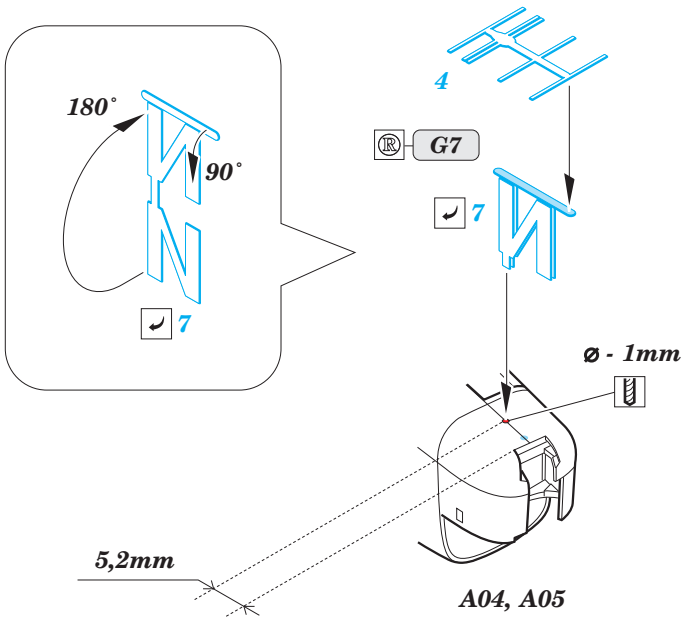

Whitley GR Mk.VII radar antennas

eduard

72 637

detail set for 1/72 AIRFIX A09009 kit • sada detailů pro stavebnici 1/72 AIRFIX A09009

- APPLY EXPRESS MASK AND PAINT BEFORE GLUING
POUŽIT EXPRESS MASK NABARVIT PŘED SLEPENÍM
- SYMMETRICAL ASSEMBLY
SYMETRICKÁ MONTÁŽ
- REMOVE
ODSTRANIT
- GRIND
OBROUSIT
- DRILL HOLE
VRTAT OTVOR
- BEND
OHNOUT
- OPTION
VOLBA
- REPLACE
NAHRADIT
- 1** COLORED ETCHED PARTS
LEPTANÉ BAREVNÉ DÍLY
- 1** ETCHED PARTS
LEPTANÉ NEBAREVNÉ DÍLY
- 1** ORIGINAL KIT PARTS
PŮVODNÍ DÍLY STAVEBNICE

ORIGINAL KIT PARTS
PŮVODNÍ DÍLY STAVEBNICE

PHOTO-ETCHED PARTS
LEPTANÉ DÍLY

PARTS TO BE REMOVED
DÍLY K ODSTRANĚNÍ

FILL
TMELIT

 = 
∅ - 1mm