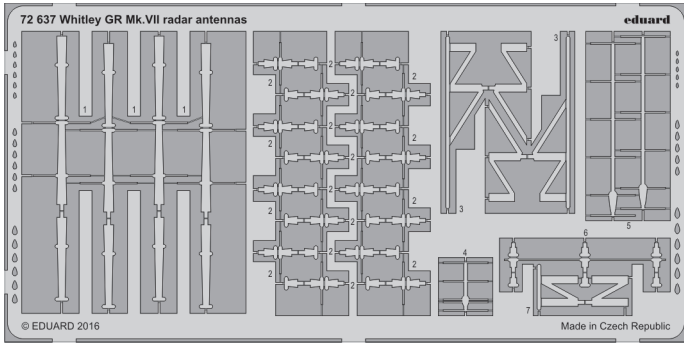

Whitley GR Mk.VII radar antennas

eduard

72 637

detail set for 1/72 AIRFIX A09009 kit • sada detailů pro stavebnici 1/72 AIRFIX A09009

- APPLY EXPRESS MASK AND PAINT BEFORE GLUING
POUŽIT EXPRESS MASK NABARVIT PŘED SLEPENÍM
- SYMMETRICAL ASSEMBLY
SYMETRICKÁ MONTÁŽ
- REMOVE
ODSTRANIT
- GRIND
OBROUSIT
- DRILL HOLE
VRTAT OTVOR
- BEND
OHNOUT
- OPTION
VOLBA
- REPLACE
NAHRADIT
- 1** COLORED ETCHED PARTS
LEPTANÉ BAREVNÉ DÍLY
- 1** ETCHED PARTS
LEPTANÉ NEBAREVNÉ DÍLY
- 1** ORIGINAL KIT PARTS
PŮVODNÍ DÍLY STAVEBNICE

ORIGINAL KIT PARTS
PŮVODNÍ DÍLY STAVEBNICE

PHOTO-ETCHED PARTS
LEPTANÉ DÍLY

PARTS TO BE REMOVED
DÍLY K ODSTRANĚNÍ

FILL
TMELIT

 = 
∅ - 1mm