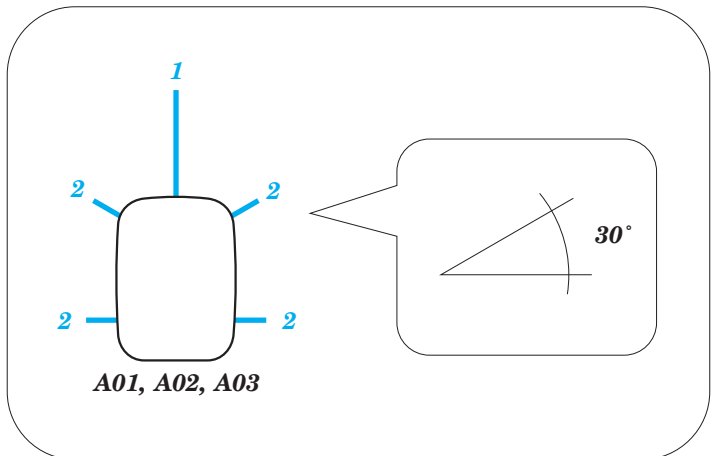

Whitley GR Mk.VII radar antennas

eduard

72 637

detail set for 1/72 AIRFIX A09009 kit • sada detailů pro stavebnici 1/72 AIRFIX A09009

- APPLY EXPRESS MASK AND PAINT BEFORE GLUING
POUŽIT EXPRESS MASK NABARVIT PŘED SLEPENÍM
- SYMMETRICAL ASSEMBLY
SYMETRICKÁ MONTÁŽ
- REMOVE
ODSTRANIT
- GRIND
OBROUSIT
- DRILL HOLE
VRTAT OTVOR
- BEND
OHNOUT
- OPTION
VOLBA
- REPLACE
NAHRADIT
- 1** COLORED ETCHED PARTS
LEPTANÉ BAREVNÉ DÍLY
- 1** ETCHED PARTS
LEPTANÉ NEBAREVNÉ DÍLY
- 1** ORIGINAL KIT PARTS
PŮVODNÍ DÍLY STAVEBNICE

ORIGINAL KIT PARTS
PŮVODNÍ DÍLY STAVEBNICE

PHOTO-ETCHED PARTS
LEPTANÉ DÍLY

PARTS TO BE REMOVED
DÍLY K ODSTRANĚNÍ

FILL
TMELIT

 = 
∅ - 1mm