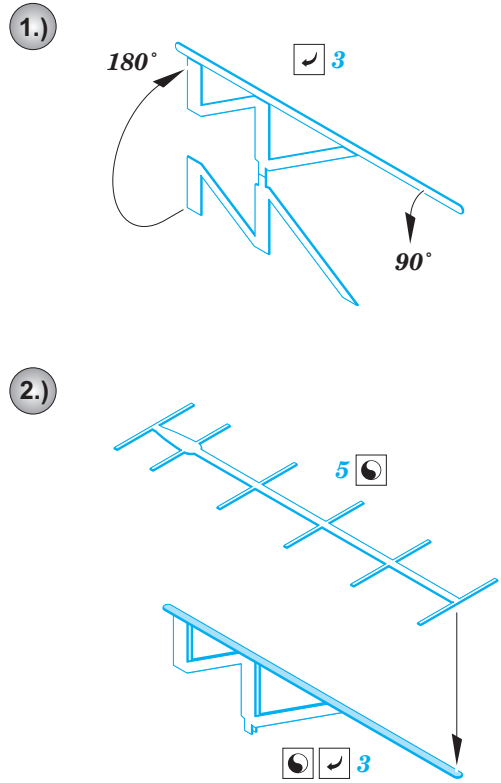

Whitley GR Mk.VII radar antennas

eduard

72 637

detail set for 1/72 AIRFIX A09009 kit • sada detailů pro stavebnici 1/72 AIRFIX A09009

- APPLY EXPRESS MASK AND PAINT BEFORE GLUING
POUŽIT EXPRESS MASK NABARVIT PŘED SLEPENÍM
- SYMMETRICAL ASSEMBLY
SYMETRICKÁ MONTÁŽ
- REMOVE
ODSTRANIT
- GRIND
OBROUSIT
- DRILL HOLE
VRTAT OTVOR
- BEND
OHNOUT
- OPTION
VOLBA
- REPLACE
NAHRADIT
- 1** COLORED ETCHED PARTS
LEPTANÉ BAREVNÉ DÍLY
- 1** ETCHED PARTS
LEPTANÉ NEBAREVNÉ DÍLY
- 1** ORIGINAL KIT PARTS
PŮVODNÍ DÍLY STAVEBNICE

ORIGINAL KIT PARTS
PŮVODNÍ DÍLY STAVEBNICE

PHOTO-ETCHED PARTS
LEPTANÉ DÍLY

PARTS TO BE REMOVED
DÍLY K ODSTRANĚNÍ

FILL
TMELIT

 = 
∅ - 1mm