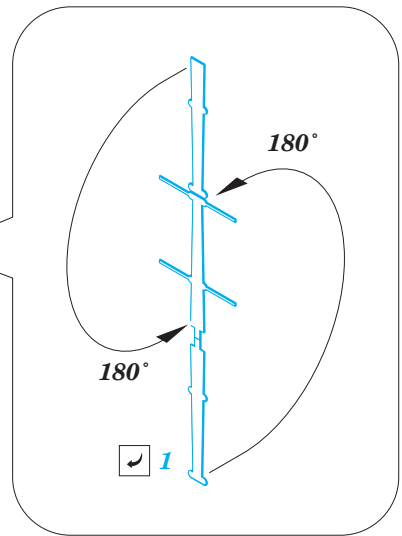

Whitley GR Mk.VII radar antennas

eduard

72 637

detail set for 1/72 AIRFIX A09009 kit • sada detailů pro stavebnici 1/72 AIRFIX A09009

- APPLY EXPRESS MASK AND PAINT BEFORE GLUING
POUŽIT EXPRESS MASK NABARVIT PŘED SLEPENÍM
- SYMMETRICAL ASSEMBLY
SYMETRICKÁ MONTÁŽ
- REMOVE
ODSTRANIT
- GRIND
OBROUSIT
- DRILL HOLE
VRTAT OTVOR
- BEND
OHNOUT
- OPTION
VOLBA
- REPLACE
NAHRADIT
- 1** COLORED ETCHED PARTS
LEPTANÉ BAREVNÉ DÍLY
- 1** ETCHED PARTS
LEPTANÉ NEBAREVNÉ DÍLY
- 1** ORIGINAL KIT PARTS
PŮVODNÍ DÍLY STAVEBNICE

ORIGINAL KIT PARTS
PŮVODNÍ DÍLY STAVEBNICE

PHOTO-ETCHED PARTS
LEPTANÉ DÍLY

PARTS TO BE REMOVED
DÍLY K ODSTRANĚNÍ

FILL
TMELIT

 = 
∅ - 1mm