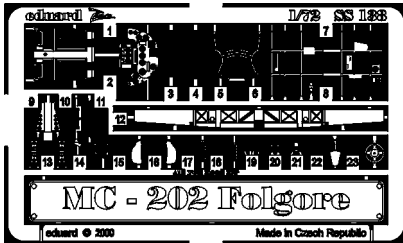

SS138

# MC-202 Folgore

1/72 scale detail set for Hasegawa kit • sada detailů pro model Hasegawa 1/72

used colors  
pouíté barvy

- 1** LIGHT GREEN  
SVĚTLÉ ZELENÁ
- 2** SILVER  
STRIBRNÁ
- 3** BLACK  
ČERNÁ
- 4** GREEN  
ZELENÁ
- 5** RED  
ČERVENÁ