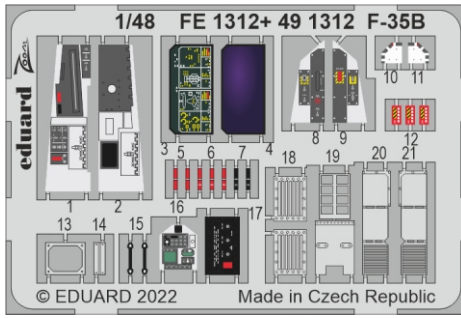

# F-35B

detail set for ITALERI 1/48 kit • sada detailů pro stavebnici ITALERI 1/48

- APPLY EXPRESS MASK AND PAINT BEFORE GLUING  
POUŽIT EXPRESS MASK NABARVIT PŘED SLEPENÍM
- SYMMETRICAL ASSEMBLY  
SYMETRICKÁ MONTÁŽ
- REMOVE  
ODSTRANIT
- GRIND  
OBROUSIT
- DRILL HOLE  
VRTÁT OTVOR
- BEND  
OHNOUT
- OPTION  
VOLBA
- REPLACE  
NAHRADIT
- 1** COLORED ETCHED PARTS  
LEPTANÉ BAREVNÉ DÍLY
- 1** ETCHED PARTS  
LEPTANÉ NEBAREVNÉ DÍLY
- 1** ORIGINAL KIT PARTS  
PŮVODNÍ DÍLY STAVEBNICE

ORIGINAL KIT PARTS PŮVODNÍ DÍLY STAVEBNICE	PHOTO-ETCHED PARTS LEPTANÉ DÍLY	PARTS TO BE REMOVED DÍLY K ODSTRANĚNÍ	FILL TMELIT
---	------------------------------------	--	----------------