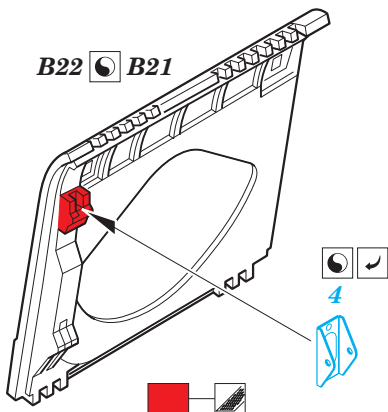

# F-5F exterior

eduard

32 435

1/32

detail set for 1/32 KITTY HAWK kit • sada detailů pro stavebnici 1/32 KITTY HAWK

- APPLY EXPRESS MASK AND PAINT BEFORE GLUING  
POUŽIT EXPRESS MASK NABARVIT PŘED SLEPENÍM
- SYMMETRICAL ASSEMBLY  
SYMETRICKÁ MONTÁŽ
- REMOVE  
ODSTRANIT
- GRIND  
OBROUSIT
- DRILL HOLE  
VRTÁT OTVOR
- BEND  
OHNOUT
- OPTION  
VOLBA
- REPLACE  
NAHRADIT
- COLORED ETCHED PARTS  
LEPTANÉ BAREVNÉ DÍLY
- ETCHED PARTS  
LEPTANÉ NEBAREVNÉ DÍLY
- ORIGINAL KIT PARTS  
PŮVODNÍ DÍLY STAVEBNICE

ORIGINAL KIT PARTS  
PŮVODNÍ DÍLY STAVEBNICE

PHOTO-ETCHED PARTS  
LEPTANÉ DÍLY

PARTS TO BE REMOVED  
DÍLY K ODSTRANĚNÍ

FILL  
TMELIT

15 16

B7

B16  
B15

2 sets