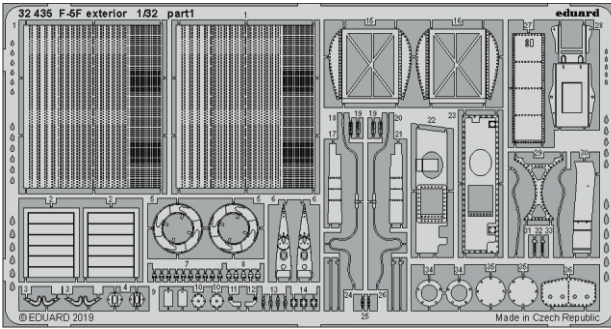

# F-5F exterior

eduard

32 435

1/32

detail set for 1/32 KITTY HAWK kit • sada detailů pro stavebnici 1/32 KITTY HAWK

- APPLY EXPRESS MASK AND PAINT BEFORE GLUING  
POUŽIT EXPRESS MASK NABARVIT PŘED SLEPENÍM
- SYMMETRICAL ASSEMBLY  
SYMETRICKÁ MONTÁŽ
- REMOVE  
ODSTRANIT
- GRIND  
OBROUSIT
- DRILL HOLE  
VRTÁT OTVOR
- BEND  
OHNOUT
- OPTION  
VOLBA
- REPLACE  
NAHRADIT
- COLORED ETCHED PARTS  
LEPTANÉ BAREVNÉ DÍLY
- ETCHED PARTS  
LEPTANÉ NEBAREVNÉ DÍLY
- ORIGINAL KIT PARTS  
PŮVODNÍ DÍLY STAVEBNICE

ORIGINAL KIT PARTS  
PŮVODNÍ DÍLY STAVEBNICE

PHOTO-ETCHED PARTS  
LEPTANÉ DÍLY

PARTS TO BE REMOVED  
DÍLY K ODSTRANĚNÍ

FILL  
TMELIT

15 16

B7

B16  
B15

2 sets

2 sets

F66 F42

17 21

2 sets