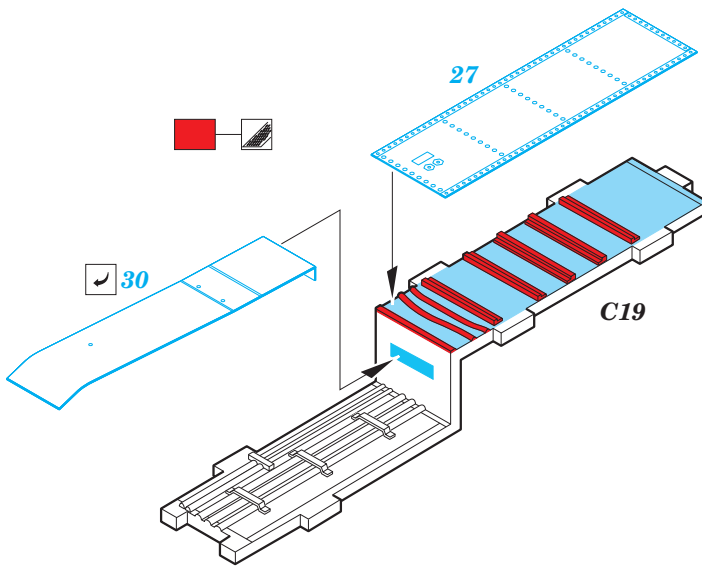

# F-5F exterior

eduard

32 435

1/32

detail set for 1/32 KITTY HAWK kit • sada detailů pro stavebnici 1/32 KITTY HAWK

- APPLY EXPRESS MASK AND PAINT BEFORE GLUING  
POUŽIT EXPRESS MASK NABARVIT PŘED SLEPENÍM
- SYMMETRICAL ASSEMBLY  
SYMETRICKÁ MONTÁŽ
- REMOVE  
ODSTRANIT
- GRIND  
OBROUSIT
- DRILL HOLE  
VRTÁT OTVOR
- BEND  
OHNOUT
- OPTION  
VOLBA
- REPLACE  
NAHRADIT
- COLORED ETCHED PARTS  
LEPTANÉ BAREVNÉ DÍLY
- ETCHED PARTS  
LEPTANÉ NEBAREVNÉ DÍLY
- ORIGINAL KIT PARTS  
PŮVODNÍ DÍLY STAVEBNICE

ORIGINAL KIT PARTS  
PŮVODNÍ DÍLY STAVEBNICE

PHOTO-ETCHED PARTS  
LEPTANÉ DÍLY

PARTS TO BE REMOVED  
DÍLY K ODSTRANĚNÍ

FILL  
TMELIT

15 16

B7

B16  
B15

2 sets