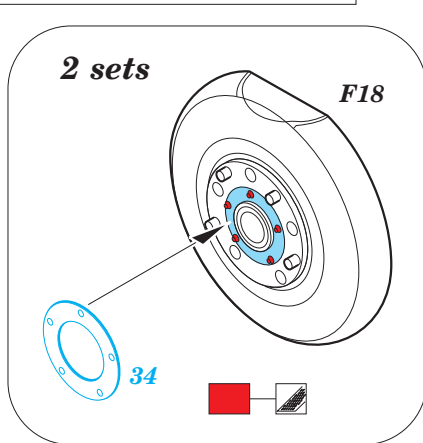

# F-5F exterior

eduard

32 435

1/32

detail set for 1/32 KITTY HAWK kit • sada detailů pro stavebnici 1/32 KITTY HAWK

- APPLY EXPRESS MASK AND PAINT BEFORE GLUING  
POUŽIT EXPRESS MASK NABARVIT PŘED SLEPENÍM
- SYMMETRICAL ASSEMBLY  
SYMETRICKÁ MONTÁŽ
- REMOVE  
ODSTRANIT
- GRIND  
OBROUSIT
- DRILL HOLE  
VRTÁT OTVOR
- BEND  
OHNOUT
- OPTION  
VOLBA
- REPLACE  
NAHRADIT
- COLORED ETCHED PARTS  
LEPTANÉ BAREVNÉ DÍLY
- ETCHED PARTS  
LEPTANÉ NEBAREVNÉ DÍLY
- ORIGINAL KIT PARTS  
PŮVODNÍ DÍLY STAVEBNICE

ORIGINAL KIT PARTS  
PŮVODNÍ DÍLY STAVEBNICE

PHOTO-ETCHED PARTS  
LEPTANÉ DÍLY

PARTS TO BE REMOVED  
DÍLY K ODSTRANĚNÍ

FILL  
TMELIT

15 16

B7

B16  
B15

2 sets