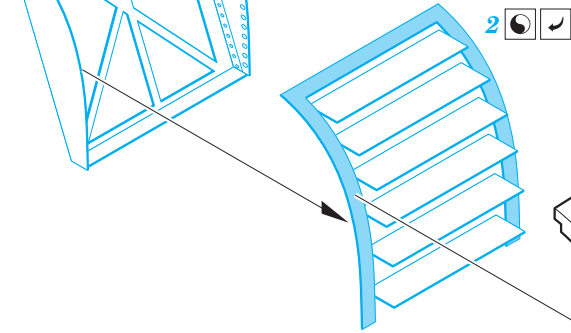

# F-5F exterior

eduard

32 435

1/32

detail set for 1/32 KITTY HAWK kit • sada detailů pro stavebnici 1/32 KITTY HAWK

- APPLY EXPRESS MASK AND PAINT BEFORE GLUING  
POUŽIT EXPRESS MASK NABARVIT PŘED SLEPENÍM
- SYMMETRICAL ASSEMBLY  
SYMETRICKÁ MONTÁŽ
- REMOVE  
ODSTRANIT
- GRIND  
OBROUSIT
- DRILL HOLE  
VRTÁT OTVOR
- BEND  
OHNOUT
- OPTION  
VOLBA
- REPLACE  
NAHRADIT
- COLORED ETCHED PARTS  
LEPTANÉ BAREVNÉ DÍLY
- ETCHED PARTS  
LEPTANÉ NEBAREVNÉ DÍLY
- ORIGINAL KIT PARTS  
PŮVODNÍ DÍLY STAVEBNICE

ORIGINAL KIT PARTS  
PŮVODNÍ DÍLY STAVEBNICE

PHOTO-ETCHED PARTS  
LEPTANÉ DÍLY

PARTS TO BE REMOVED  
DÍLY K ODSTRANĚNÍ

FILL  
TMELIT

15 16

B7

B16  
B15

2 sets