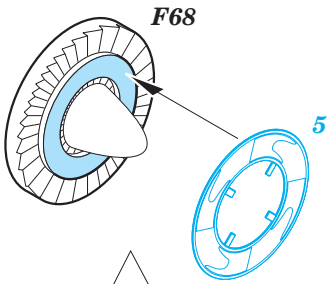

# F-5F exterior

eduard

32 435

1/32

detail set for 1/32 KITTY HAWK kit • sada detailů pro stavebnici 1/32 KITTY HAWK

- APPLY EXPRESS MASK AND PAINT BEFORE GLUING  
POUŽIT EXPRESS MASK NABARVIT PŘED SLEPENÍM
- SYMMETRICAL ASSEMBLY  
SYMETRICKÁ MONTÁŽ
- REMOVE  
ODSTRANIT
- GRIND  
OBROUSIT
- DRILL HOLE  
VRTÁT OTVOR
- BEND  
OHNOUT
- OPTION  
VOLBA
- REPLACE  
NAHRADIT
- COLORED ETCHED PARTS  
LEPTANÉ BAREVNÉ DÍLY
- ETCHED PARTS  
LEPTANÉ NEBAREVNÉ DÍLY
- ORIGINAL KIT PARTS  
PŮVODNÍ DÍLY STAVEBNICE

ORIGINAL KIT PARTS  
PŮVODNÍ DÍLY STAVEBNICE

PHOTO-ETCHED PARTS  
LEPTANÉ DÍLY

PARTS TO BE REMOVED  
DÍLY K ODSTRANĚNÍ

FILL  
TMELIT

15 16

B7

B16  
B15

2 sets

2 sets

F66 F42

17 21

2 sets