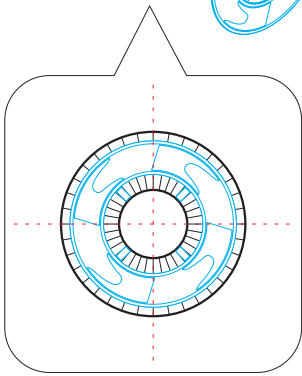

# F-5F exterior

eduard

32 435

1/32

detail set for 1/32 KITTY HAWK kit • sada detailů pro stavebnici 1/32 KITTY HAWK

- APPLY EXPRESS MASK AND PAINT BEFORE GLUING  
POUŽIT EXPRESS MASK NABARVIT PŘED SLEPENÍM
- SYMMETRICAL ASSEMBLY  
SYMETRICKÁ MONTÁŽ
- REMOVE  
ODSTRANIT
- GRIND  
OBROUSIT
- DRILL HOLE  
VRTÁT OTVOR
- BEND  
OHNOUT
- OPTION  
VOLBA
- REPLACE  
NAHRADIT
- COLORED ETCHED PARTS  
LEPTANÉ BAREVNÉ DÍLY
- ETCHED PARTS  
LEPTANÉ NEBAREVNÉ DÍLY
- ORIGINAL KIT PARTS  
PŮVODNÍ DÍLY STAVEBNICE

ORIGINAL KIT PARTS  
PŮVODNÍ DÍLY STAVEBNICE

PHOTO-ETCHED PARTS  
LEPTANÉ DÍLY

PARTS TO BE REMOVED  
DÍLY K ODSTRANĚNÍ

FILL  
TMELIT

15 16

B7

B16  
B15

2 sets

2 sets

F66 F42

17 21

2 sets