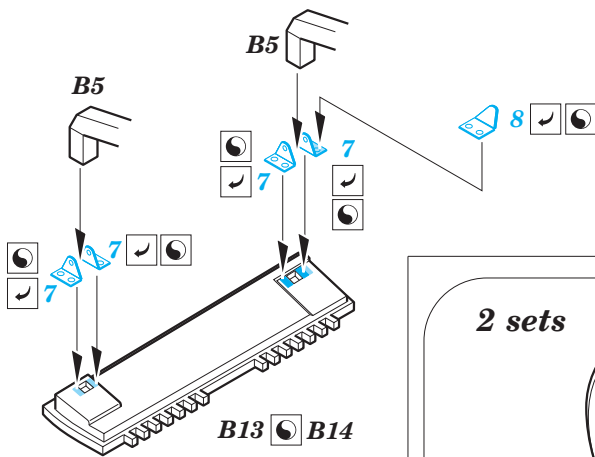

# F-5F exterior

eduard

32 435

1/32

detail set for 1/32 KITTY HAWK kit • sada detailů pro stavebnici 1/32 KITTY HAWK

- APPLY EXPRESS MASK AND PAINT BEFORE GLUING  
POUŽIT EXPRESS MASK NABARVIT PŘED SLEPENÍM
- SYMMETRICAL ASSEMBLY  
SYMETRICKÁ MONTÁŽ
- REMOVE  
ODSTRANIT
- GRIND  
OBROUSIT
- DRILL HOLE  
VRTÁT OTVOR
- BEND  
OHNOUT
- OPTION  
VOLBA
- REPLACE  
NAHRADIT
- COLORED ETCHED PARTS  
LEPTANÉ BAREVNÉ DÍLY
- ETCHED PARTS  
LEPTANÉ NEBAREVNÉ DÍLY
- ORIGINAL KIT PARTS  
PŮVODNÍ DÍLY STAVEBNICE

ORIGINAL KIT PARTS  
PŮVODNÍ DÍLY STAVEBNICE

PHOTO-ETCHED PARTS  
LEPTANÉ DÍLY

PARTS TO BE REMOVED  
DÍLY K ODSTRANĚNÍ

FILL  
TMELIT

15 16

B7

B16  
B15

2 sets