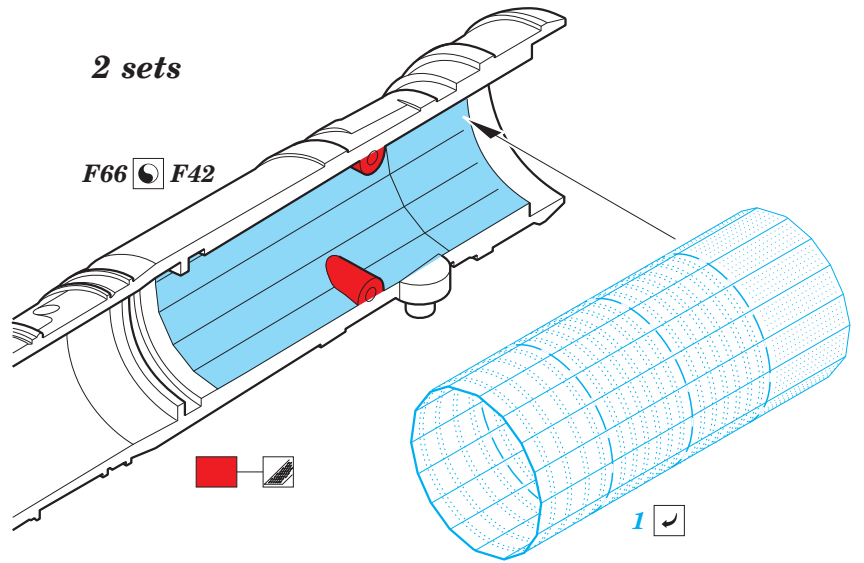

2 sets

F66 F42