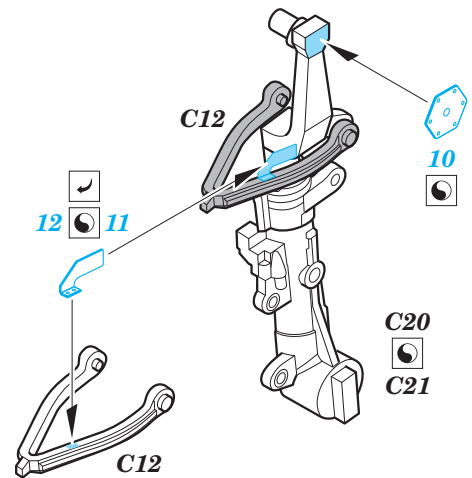

# F-5F exterior

eduard

32 435

1/32

detail set for 1/32 KITTY HAWK kit • sada detailů pro stavebnici 1/32 KITTY HAWK

- APPLY EXPRESS MASK AND PAINT BEFORE GLUING  
POUŽIT EXPRESS MASK NABARVIT PŘED SLEPENÍM
- SYMMETRICAL ASSEMBLY  
SYMETRICKÁ MONTÁŽ
- REMOVE  
ODSTRANIT
- GRIND  
OBROUSIT
- DRILL HOLE  
VRTÁT OTVOR
- BEND  
OHNOUT
- OPTION  
VOLBA
- REPLACE  
NAHRADIT
- COLORED ETCHED PARTS  
LEPTANÉ BAREVNÉ DÍLY
- ETCHED PARTS  
LEPTANÉ NEBAREVNÉ DÍLY
- ORIGINAL KIT PARTS  
PŮVODNÍ DÍLY STAVEBNICE

ORIGINAL KIT PARTS  
PŮVODNÍ DÍLY STAVEBNICE

PHOTO-ETCHED PARTS  
LEPTANÉ DÍLY

PARTS TO BE REMOVED  
DÍLY K ODSTRANĚNÍ

FILL  
TMELIT

15 16

B7

B16  
B15

2 sets

2 sets

F66 F42

17 21

2 sets