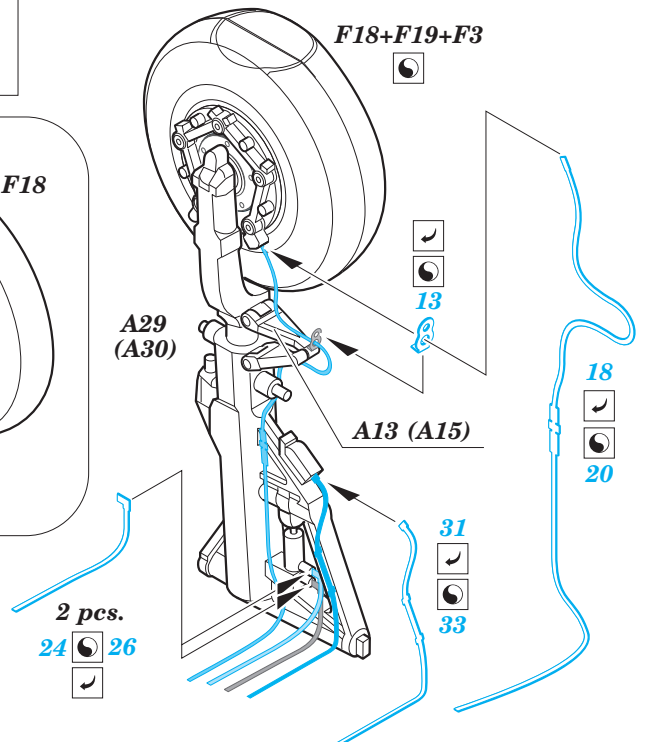

# F-5F exterior

eduard

32 435

1/32

detail set for 1/32 KITTY HAWK kit • sada detailů pro stavebnici 1/32 KITTY HAWK

- APPLY EXPRESS MASK AND PAINT BEFORE GLUING  
POUŽIT EXPRESS MASK NABARVIT PŘED SLEPENÍM
- SYMMETRICAL ASSEMBLY  
SYMETRICKÁ MONTÁŽ
- REMOVE  
ODSTRANIT
- GRIND  
OBROUSIT
- DRILL HOLE  
VRTÁT OTVOR
- BEND  
OHNOUT
- OPTION  
VOLBA
- REPLACE  
NAHRADIT
- COLORED ETCHED PARTS  
LEPTANÉ BAREVNÉ DÍLY
- ETCHED PARTS  
LEPTANÉ NEBAREVNÉ DÍLY
- ORIGINAL KIT PARTS  
PŮVODNÍ DÍLY STAVEBNICE

ORIGINAL KIT PARTS  
PŮVODNÍ DÍLY STAVEBNICE

PHOTO-ETCHED PARTS  
LEPTANÉ DÍLY

PARTS TO BE REMOVED  
DÍLY K ODSTRANĚNÍ

FILL  
TMELIT

15 16

B7

B16  
B15

2 sets

2 sets

F66 F42

17 21

2 sets