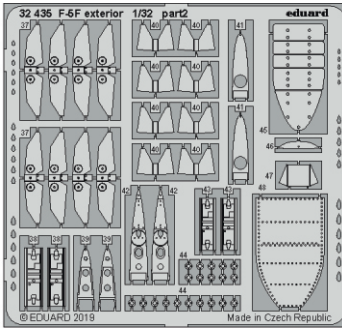

# F-5F exterior

eduard

32 435

1/32

detail set for 1/32 KITTY HAWK kit • sada detailů pro stavebnici 1/32 KITTY HAWK

- APPLY EXPRESS MASK AND PAINT BEFORE GLUING  
POUŽIT EXPRESS MASK NABARVIT PŘED SLEPENÍM
- SYMMETRICAL ASSEMBLY  
SYMETRICKÁ MONTÁŽ
- REMOVE  
ODSTRANIT
- GRIND  
OBROUSIT
- DRILL HOLE  
VRTÁT OTVOR
- BEND  
OHNOUT
- OPTION  
VOLBA
- REPLACE  
NAHRADIT
- COLORED ETCHED PARTS  
LEPTANÉ BAREVNÉ DÍLY
- ETCHED PARTS  
LEPTANÉ NEBAREVNÉ DÍLY
- ORIGINAL KIT PARTS  
PŮVODNÍ DÍLY STAVEBNICE

ORIGINAL KIT PARTS  
PŮVODNÍ DÍLY STAVEBNICE

PHOTO-ETCHED PARTS  
LEPTANÉ DÍLY

PARTS TO BE REMOVED  
DÍLY K ODSTRANĚNÍ

FILL  
TMELIT

15 16

B7

B16  
B15

2 sets

2 sets

F66 F42

17 21

2 sets