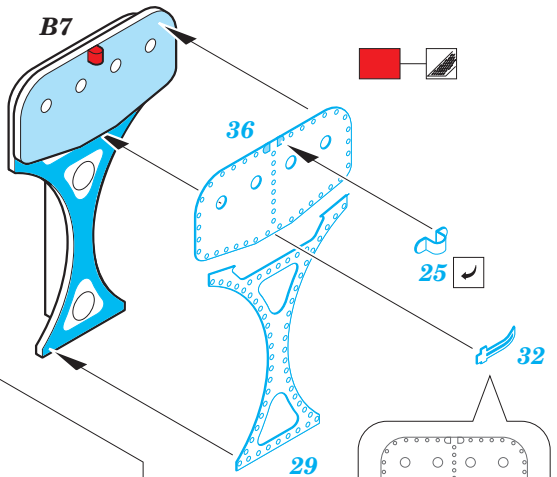

# F-5F exterior

eduard

32 435

1/32

detail set for 1/32 KITTY HAWK kit • sada detailů pro stavebnici 1/32 KITTY HAWK

- APPLY EXPRESS MASK AND PAINT BEFORE GLUING  
POUŽIT EXPRESS MASK NABARVIT PŘED SLEPENÍM
- SYMMETRICAL ASSEMBLY  
SYMETRICKÁ MONTÁŽ
- REMOVE  
ODSTRANIT
- GRIND  
OBROUSIT
- DRILL HOLE  
VRTÁT OTVOR
- BEND  
OHNOUT
- OPTION  
VOLBA
- REPLACE  
NAHRADIT
- COLORED ETCHED PARTS  
LEPTANÉ BAREVNÉ DÍLY
- ETCHED PARTS  
LEPTANÉ NEBAREVNÉ DÍLY
- ORIGINAL KIT PARTS  
PŮVODNÍ DÍLY STAVEBNICE

ORIGINAL KIT PARTS  
PŮVODNÍ DÍLY STAVEBNICE

PHOTO-ETCHED PARTS  
LEPTANÉ DÍLY

PARTS TO BE REMOVED  
DÍLY K ODSTRANĚNÍ

FILL  
TMELIT

15 16

B7

B16  
B15

2 sets