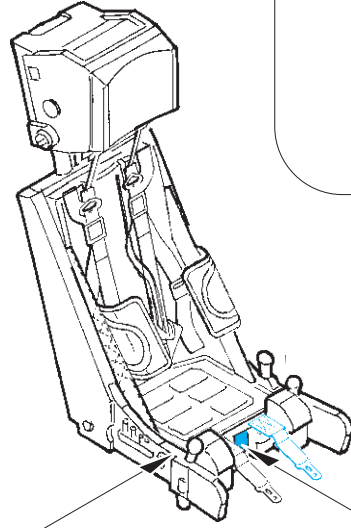

A7, A8, E1, E3, E4
2 seats