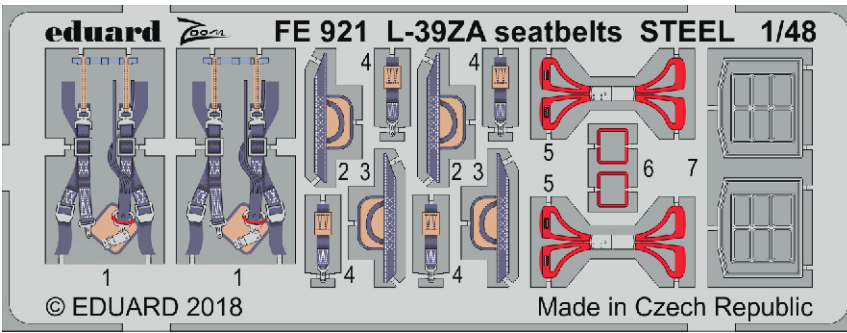

L-39ZA seatbelts STEEL

eduard

FE 921

1/48

detail set for TRUMPETER 1/48 kit • sada detailů pro stavebnici TRUMPETER 1/48

- APPLY EXPRESS MASK AND PAINT BEFORE GLUING
POUŽIT EXPRESS MASK NABARVIT PŘED SLEPENÍM
 - SYMMETRICAL ASSEMBLY
SYMETRICKÁ MONTÁŽ
 - REMOVE
ODSTRANIT
 - GRIND
OBROUSIT
 - DRILL HOLE
VRTÁT OTVOR
 - COLORED ETCHED PARTS
LEPTANÉ BAREVNÉ DÍLY
 - ETCHED PARTS
LEPTANÉ NEBAREVNÉ DÍLY
 - ORIGINAL KIT PARTS
PŮVODNÍ DÍLY STAVEBNICE
- BEND
OHNOUT
 - OPTION
VOLBA
 - REPLACE
NAHRADIT

ORIGINAL KIT PARTS
PŮVODNÍ DÍLY STAVEBNICE

PHOTO-ETCHED PARTS
LEPTANÉ DÍLY

PARTS TO BE REMOVED
DÍLY K ODSTRANĚNÍ

FILL
TMELIT

A7, A8, E1, E3, E4
2 seats

✓ 2

✓ 3

✓ 5

A7, A8, E1, E3, E4
2 seats

✓ 6

✓ 5 PE3