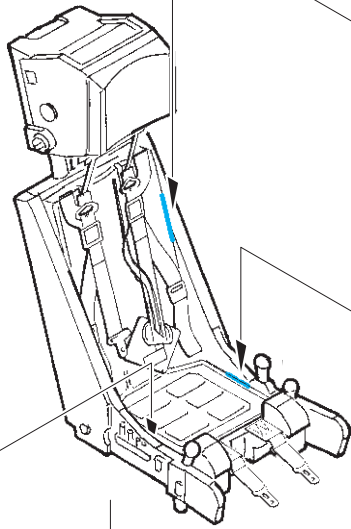

L-39ZA seatbelts STEEL

eduard

FE 921

1/48

detail set for TRUMPETER 1/48 kit • sada detailů pro stavebnici TRUMPETER 1/48

- APPLY EXPRESS MASK AND PAINT BEFORE GLUING
POUŽIT EXPRESS MASK NABARVIT PŘED SLEPENÍM
 - SYMMETRICAL ASSEMBLY
SYMETRICKÁ MONTÁŽ
 - REMOVE
ODSTRANIT
 - GRIND
OBROUSIT
 - DRILL HOLE
VRTÁT OTVOR
 - COLORED ETCHED PARTS
LEPTANÉ BAREVNÉ DÍLY
 - ETCHED PARTS
LEPTANÉ NEBAREVNÉ DÍLY
 - ORIGINAL KIT PARTS
PŮVODNÍ DÍLY STAVEBNICE
- BEND
OHNOUT
 - OPTION
VOLBA
 - REPLACE
NAHRADIT

ORIGINAL KIT PARTS
PŮVODNÍ DÍLY STAVEBNICE

PHOTO-ETCHED PARTS
LEPTANÉ DÍLY

PARTS TO BE REMOVED
DÍLY K ODSTRANĚNÍ

FILL
TMELIT

A7, A8, E1, E3, E4
2 seats

✓ 2

✓ 3

✓ 5