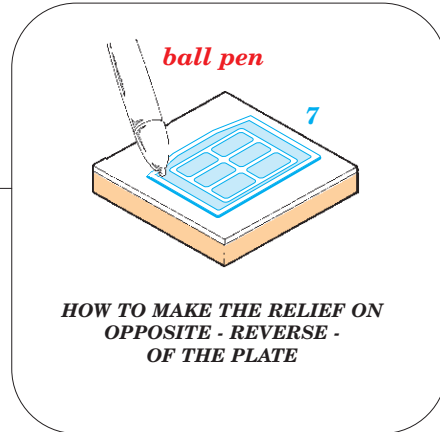

L-39ZA seatbelts STEEL

eduard

FE 921

1/48

detail set for TRUMPETER 1/48 kit • sada detailů pro stavebnici TRUMPETER 1/48

- APPLY EXPRESS MASK AND PAINT BEFORE GLUING
POUŽIT EXPRESS MASK NABARVIT PŘED SLEPENÍM
 - SYMMETRICAL ASSEMBLY
SYMETRICKÁ MONTÁŽ
 - REMOVE
ODSTRANIT
 - GRIND
OBROUSIT
 - DRILL HOLE
VRTÁT OTVOR
 - COLORED ETCHED PARTS
LEPTANÉ BAREVNÉ DÍLY
 - ETCHED PARTS
LEPTANÉ NEBAREVNÉ DÍLY
 - ORIGINAL KIT PARTS
PŮVODNÍ DÍLY STAVEBNICE
- BEND
OHNOUT
 - OPTION
VOLBA
 - REPLACE
NAHRADIT

ORIGINAL KIT PARTS
PŮVODNÍ DÍLY STAVEBNICE

PHOTO-ETCHED PARTS
LEPTANÉ DÍLY

PARTS TO BE REMOVED
DÍLY K ODSTRANĚNÍ

FILL
TMELIT

A7, A8, E1, E3, E4
2 seats

✓ 2

✓ 3

✓ 5