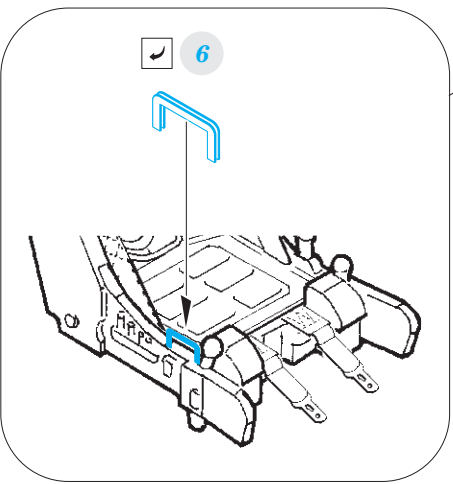

A7, A8, E1, E3, E4
2 seats

✓ 2

✓ 3

✓ 5

A7, A8, E1, E3, E4
2 seats

✓ 6

✓ 5 PE3