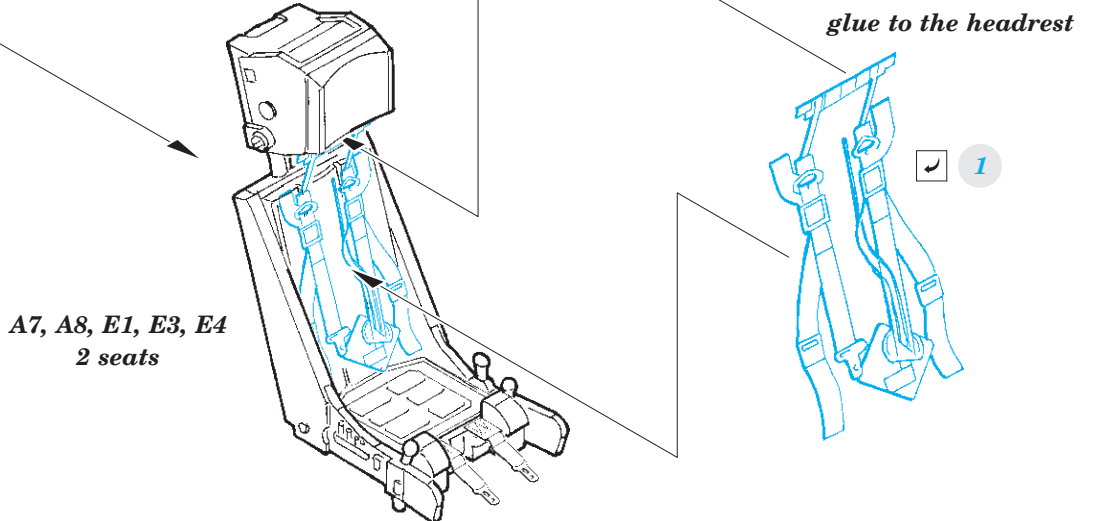

L-39ZA seatbelts STEEL

eduard

FE 921

1/48

detail set for TRUMPETER 1/48 kit • sada detailů pro stavebnici TRUMPETER 1/48

- APPLY EXPRESS MASK AND PAINT BEFORE GLUING
POUŽIT EXPRESS MASK NABARVIT PŘED SLEPENÍM
 - SYMMETRICAL ASSEMBLY
SYMETRICKÁ MONTÁŽ
 - REMOVE
ODSTRANIT
 - GRIND
OBROUSIT
 - DRILL HOLE
VRTÁT OTVOR
 - COLORED ETCHED PARTS
LEPTANÉ BAREVNÉ DÍLY
 - ETCHED PARTS
LEPTANÉ NEBAREVNÉ DÍLY
 - ORIGINAL KIT PARTS
PŮVODNÍ DÍLY STAVEBNICE
- BEND
OHNOUT
 - OPTION
VOLBA
 - REPLACE
NAHRADIT

ORIGINAL KIT PARTS
PŮVODNÍ DÍLY STAVEBNICE

PHOTO-ETCHED PARTS
LEPTANÉ DÍLY

PARTS TO BE REMOVED
DÍLY K ODSTRANĚNÍ

FILL
TMELIT

A7, A8, E1, E3, E4
2 seats

✓ 2

✓ 3

✓ 5