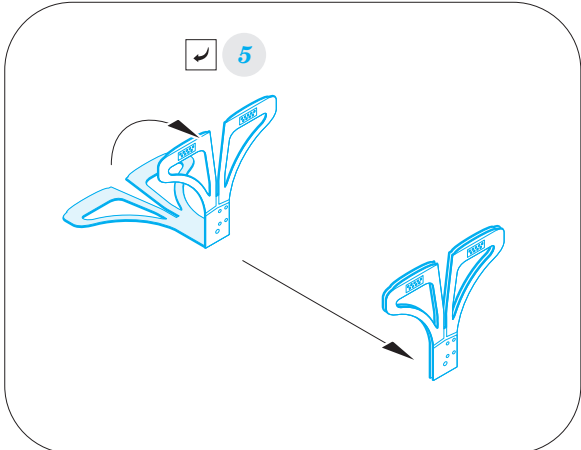

L-39ZA seatbelts STEEL

eduard

FE 921

1/48

detail set for TRUMPETER 1/48 kit • sada detailů pro stavebnici TRUMPETER 1/48

- APPLY EXPRESS MASK AND PAINT BEFORE GLUING
POUŽIT EXPRESS MASK NABARVIT PŘED SLEPENÍM
 - SYMMETRICAL ASSEMBLY
SYMETRICKÁ MONTÁŽ
 - REMOVE
ODSTRANIT
 - GRIND
OBROUSIT
 - DRILL HOLE
VRTÁT OTVOR
 - COLORED ETCHED PARTS
LEPTANÉ BAREVNÉ DÍLY
 - ETCHED PARTS
LEPTANÉ NEBAREVNÉ DÍLY
 - ORIGINAL KIT PARTS
PŮVODNÍ DÍLY STAVEBNICE
- BEND
OHNOUT
 - OPTION
VOLBA
 - REPLACE
NAHRADIT

ORIGINAL KIT PARTS
PŮVODNÍ DÍLY STAVEBNICE

PHOTO-ETCHED PARTS
LEPTANÉ DÍLY

PARTS TO BE REMOVED
DÍLY K ODSTRANĚNÍ

FILL
TMELIT

A7, A8, E1, E3, E4
2 seats

✓ 2

✓ 3

✓ 5

A7, A8, E1, E3, E4
2 seats

✓ 6

✓ 5 PE3