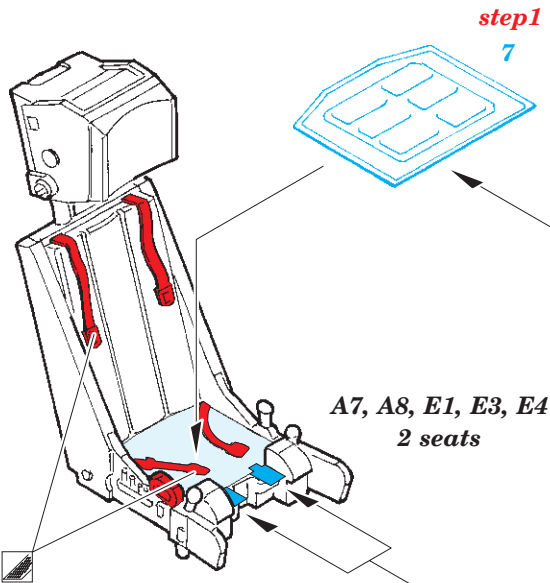

L-39ZA seatbelts STEEL

eduard

FE 921

1/48

detail set for TRUMPETER 1/48 kit • sada detailů pro stavebnici TRUMPETER 1/48

- APPLY EXPRESS MASK AND PAINT BEFORE GLUING
POUŽIT EXPRESS MASK NABARVIT PŘED SLEPENÍM
 - SYMMETRICAL ASSEMBLY
SYMETRICKÁ MONTÁŽ
 - REMOVE
ODSTRANIT
 - GRIND
OBROUSIT
 - DRILL HOLE
VRTÁT OTVOR
 - COLORED ETCHED PARTS
LEPTANÉ BAREVNÉ DÍLY
 - ETCHED PARTS
LEPTANÉ NEBAREVNÉ DÍLY
 - ORIGINAL KIT PARTS
PŮVODNÍ DÍLY STAVEBNICE
- BEND
OHNOUT
 - OPTION
VOLBA
 - REPLACE
NAHRADIT

ORIGINAL KIT PARTS
PŮVODNÍ DÍLY STAVEBNICE

PHOTO-ETCHED PARTS
LEPTANÉ DÍLY

PARTS TO BE REMOVED
DÍLY K ODSTRANĚNÍ

FILL
TMELIT

A7, A8, E1, E3, E4
2 seats

✓ 2

✓ 3

✓ 5