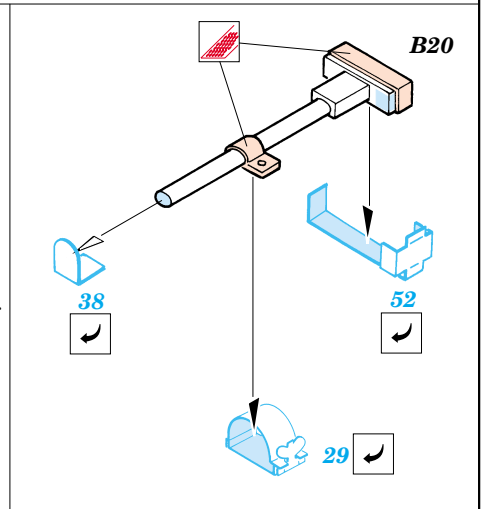

ZSU-23-4V1 Shilka

1/35 scale detail set for Dragon No.3521 kit • sada detailů pro model 1/35 Dragon No.3521

eduard

35 477

107 107
415 415
35477

Mask

- SYMMETRICAL ASSEMBLY
SYMETRICKÁ MONTÁŽ
- REMOVE
ODSTRANIT
- BEND
OHNOUT
- REPLACE
NAHRADIT
- GRIND
OBROUSIT
- OPTION
VOLBA
- DRILL HOLE
VRTAT OTVOR

ORIGINAL KIT PARTS
PŮVODNÍ DÍLY STAVEBNICE

PHOTO-ETCHED PARTS
LEPTANÉ DÍLY

PARTS TO BE REMOVED
DÍLY K ODSTRANĚNÍ

FILL
TMELIT

4 sets