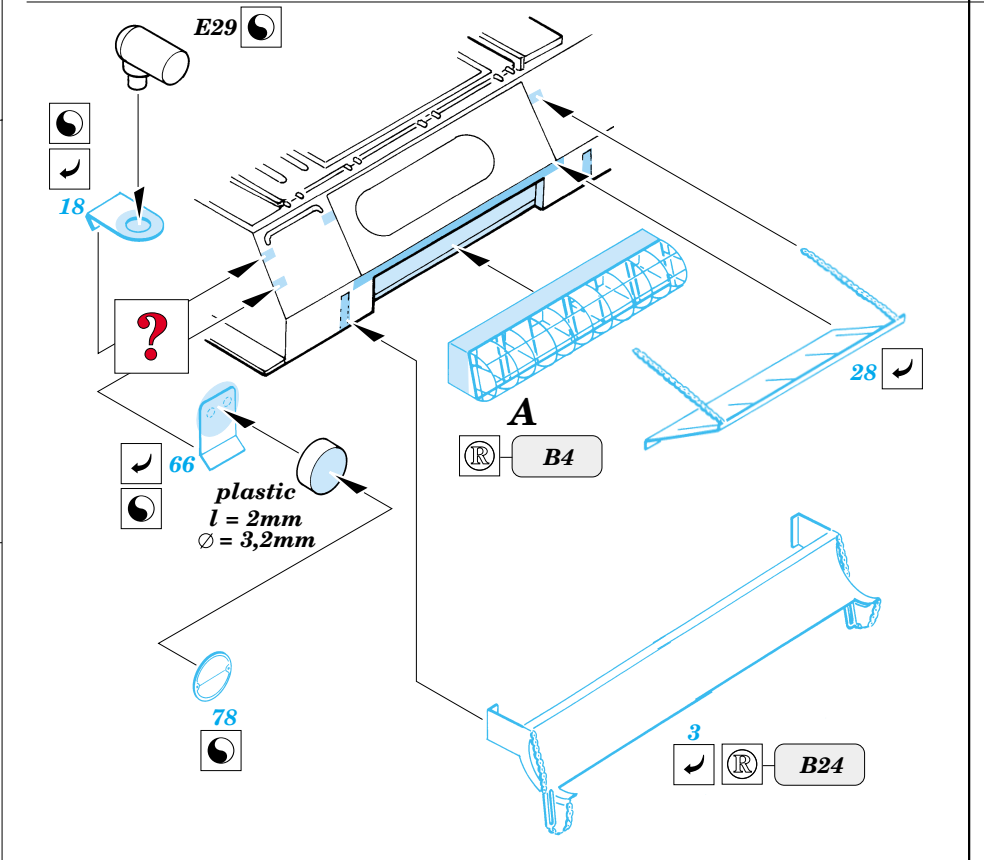

ZSU-23-4V1 Shilka

1/35 scale detail set for Dragon No.3521 kit • sada detailů pro model 1/35 Dragon No.3521

eduard

35 477

107 107
415 415
35477

Mask

- SYMMETRICAL ASSEMBLY
SYMETRICKÁ MONTÁŽ
- REMOVE
ODSTRANIT
- BEND
OHNOUT
- REPLACE
NAHRADIT
- GRIND
OBROUSIT
- OPTION
VOLBA
- DRILL HOLE
VRTAT OTVOR

ORIGINAL KIT PARTS
PŮVODNÍ DÍLY STAVEBNICE

PHOTO-ETCHED PARTS
LEPTANÉ DÍLY

PARTS TO BE REMOVED
DÍLY K ODSTRANĚNÍ

FILL
TMELIT

4 sets