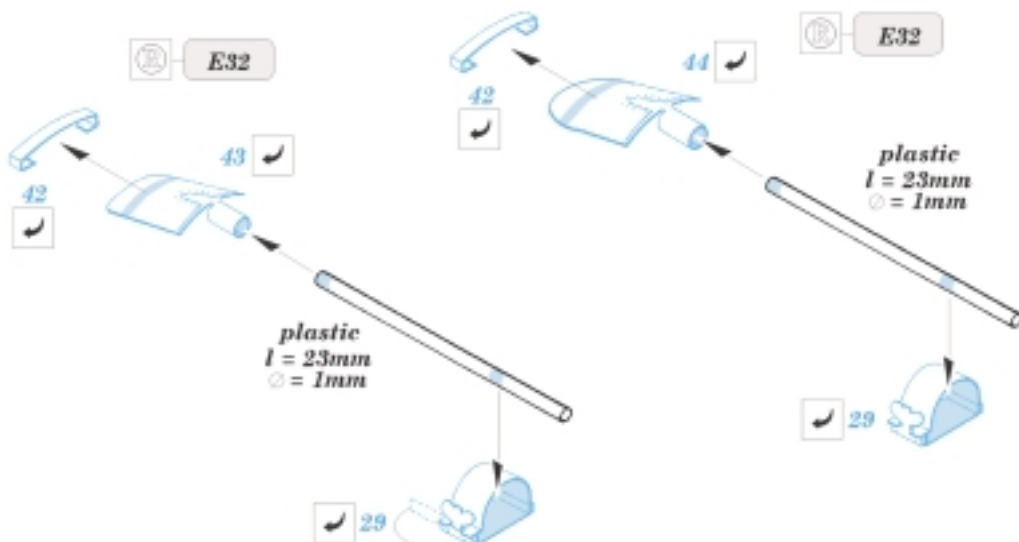

ZSU-23-4V1 Shilka

1/35 scale detail set for Dragon No.3521 kit • sada detailů pro model 1/35 Dragon No.3521

eduard

35 477

107 107
415 415
35477

Mask

- SYMMETRICAL ASSEMBLY
SYMETRICKÁ MONTÁŽ
- REMOVE
ODSTRANIT
- BEND
OHNOUT
- REPLACE
NAHRADIT
- GRIND
OBROUSIT
- OPTION
VOLBA
- DRILL HOLE
VRTAT OTVOR

ORIGINAL KIT PARTS
PŮVODNÍ DÍLY STAVEBNICE

PHOTO-ETCHED PARTS
LEPTANÉ DÍLY

PARTS TO BE REMOVED
DÍLY K ODSTRANĚNÍ

FILL
TMELIT

4 sets