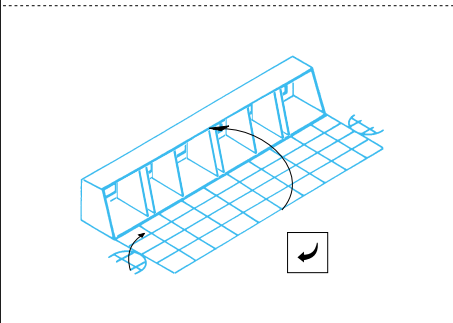

ZSU-23-4V1 Shilka

1/35 scale detail set for Dragon No.3521 kit • sada detailů pro model 1/35 Dragon No.3521

eduard

35 477

107 107
415 415
35477

Mask

- SYMMETRICAL ASSEMBLY
SYMETRICKÁ MONTÁŽ
- REMOVE
ODSTRANIT
- BEND
OHNOUT
- REPLACE
NAHRADIT
- GRIND
OBROUSIT
- OPTION
VOLBA
- DRILL HOLE
VRTAT OTVOR

ORIGINAL KIT PARTS
PŮVODNÍ DÍLY STAVEBNICE

PHOTO-ETCHED PARTS
LEPTANÉ DÍLY

PARTS TO BE REMOVED
DÍLY K ODSTRANĚNÍ

FILL
TMELIT

4 sets