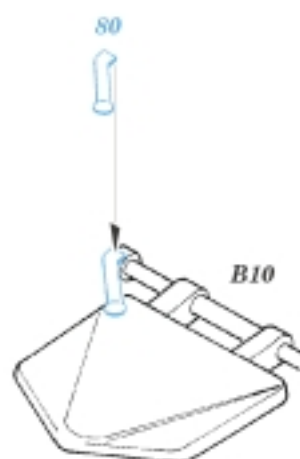

ZSU-23-4V1 Shilka

1/35 scale detail set for Dragon No.3521 kit • sada detailů pro model 1/35 Dragon No.3521

eduard

35 477

107 107
415 415
35477

Mask

- SYMMETRICAL ASSEMBLY
SYMETRICKÁ MONTÁŽ
- REMOVE
ODSTRANIT
- BEND
OHNOUT
- REPLACE
NAHRADIT
- GRIND
OBROUSIT
- OPTION
VOLBA
- DRILL HOLE
VRTAT OTVOR

ORIGINAL KIT PARTS
PŮVODNÍ DÍLY STAVEBNICE

PHOTO-ETCHED PARTS
LEPTANÉ DÍLY

PARTS TO BE REMOVED
DÍLY K ODSTRANĚNÍ

FILL
TMELIT

4 sets