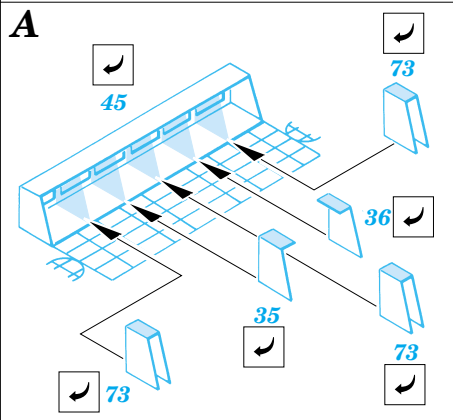

ZSU-23-4V1 Shilka

1/35 scale detail set for Dragon No.3521 kit • sada detailů pro model 1/35 Dragon No.3521

eduard

35 477

107 107
415 415
35477

Mask

- SYMMETRICAL ASSEMBLY
SYMETRICKÁ MONTÁŽ
- REMOVE
ODSTRANIT
- BEND
OHNOUT
- REPLACE
NAHRADIT
- GRIND
OBROUSIT
- OPTION
VOLBA
- DRILL HOLE
VRTAT OTVOR

ORIGINAL KIT PARTS
PŮVODNÍ DÍLY STAVEBNICE

PHOTO-ETCHED PARTS
LEPTANÉ DÍLY

PARTS TO BE REMOVED
DÍLY K ODSTRANĚNÍ

FILL
TMELIT

4 sets