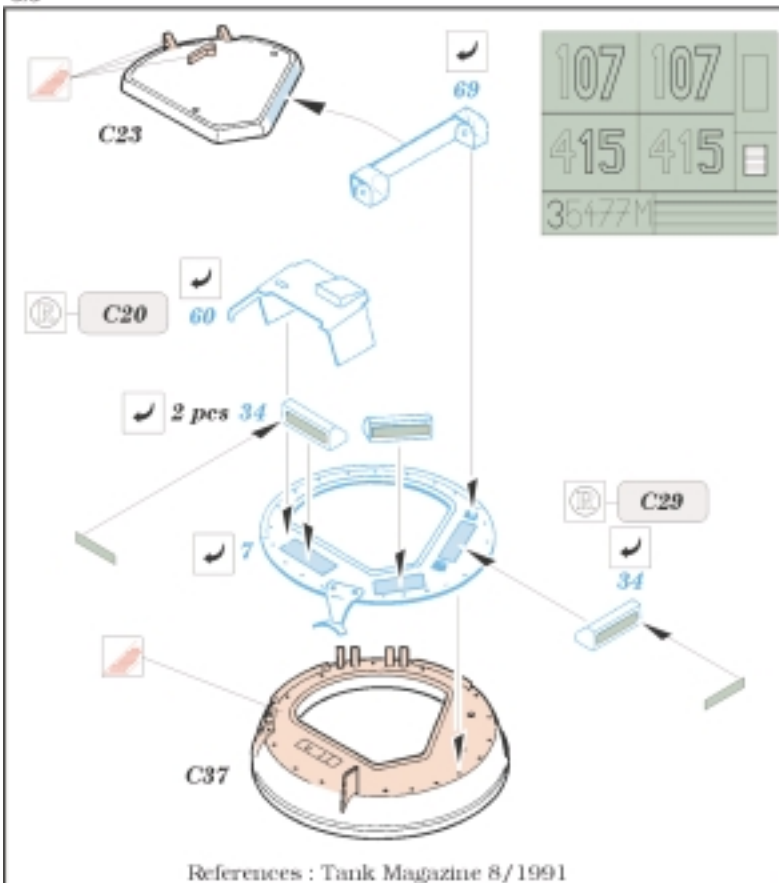

ZSU-23-4V1 Shilka

1/35 scale detail set for Dragon No.3521 kit • sada detailů pro model 1/35 Dragon No.3521

eduard

35 477

107 107
415 415
35477

Mask

- SYMMETRICAL ASSEMBLY
SYMETRICKÁ MONTÁŽ
- REMOVE
ODSTRANIT
- BEND
OHNOUT
- REPLACE
NAHRADIT
- GRIND
OBROUSIT
- OPTION
VOLBA
- DRILL HOLE
VRTAT OTVOR

ORIGINAL KIT PARTS
PŮVODNÍ DÍLY STAVEBNICE

PHOTO-ETCHED PARTS
LEPTANÉ DÍLY

PARTS TO BE REMOVED
DÍLY K ODSTRANĚNÍ

FILL
TMELIT

4 sets