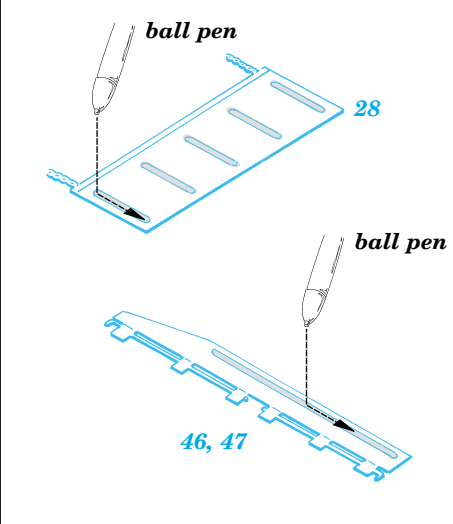

ZSU-23-4V1 Shilka

1/35 scale detail set for Dragon No.3521 kit • sada detailů pro model 1/35 Dragon No.3521

eduard

35 477

107 107
415 415
35477

Mask

- SYMMETRICAL ASSEMBLY
SYMETRICKÁ MONTÁŽ
- REMOVE
ODSTRANIT
- BEND
OHNOUT
- REPLACE
NAHRADIT
- GRIND
OBROUSIT
- OPTION
VOLBA
- DRILL HOLE
VRTAT OTVOR

ORIGINAL KIT PARTS
PŮVODNÍ DÍLY STAVEBNICE

PHOTO-ETCHED PARTS
LEPTANÉ DÍLY

PARTS TO BE REMOVED
DÍLY K ODSTRANĚNÍ

FILL
TMELIT

4 sets