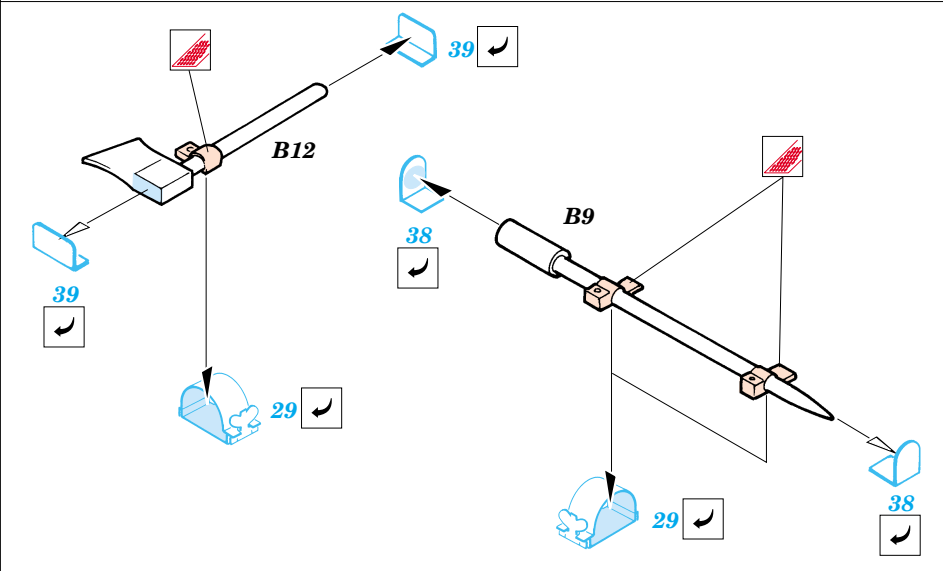

ZSU-23-4V1 Shilka

1/35 scale detail set for Dragon No.3521 kit • sada detailů pro model 1/35 Dragon No.3521

eduard

35 477

107 107
415 415
35477

Mask

- SYMMETRICAL ASSEMBLY
SYMETRICKÁ MONTÁŽ
- REMOVE
ODSTRANIT
- BEND
OHNOUT
- REPLACE
NAHRADIT
- GRIND
OBROUSIT
- OPTION
VOLBA
- DRILL HOLE
VRTAT OTVOR

ORIGINAL KIT PARTS
PŮVODNÍ DÍLY STAVEBNICE

PHOTO-ETCHED PARTS
LEPTANÉ DÍLY

PARTS TO BE REMOVED
DÍLY K ODSTRANĚNÍ

FILL
TMELIT

4 sets