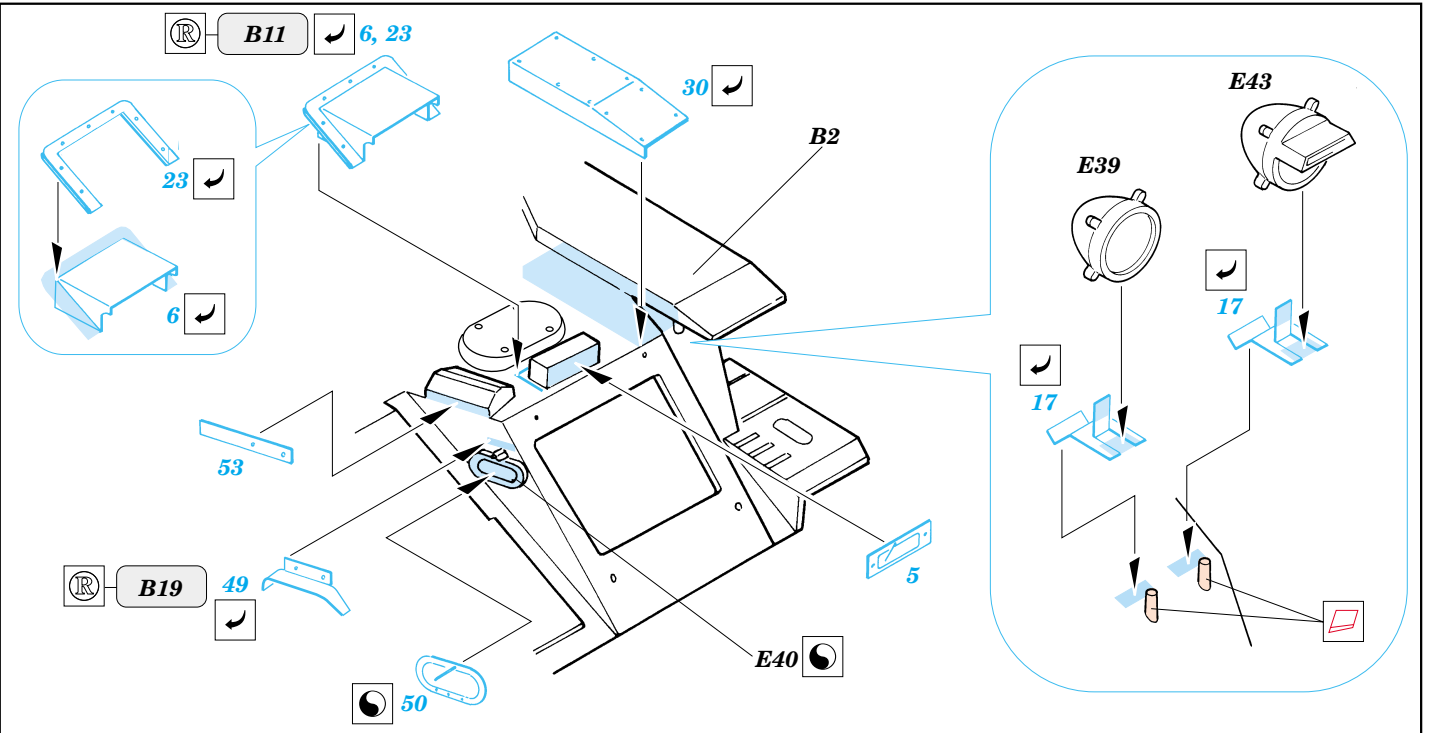

ZSU-23-4V1 Shilka

1/35 scale detail set for Dragon No.3521 kit • sada detailů pro model 1/35 Dragon No.3521

eduard

35 477

107 107
415 415
35477

Mask

- SYMMETRICAL ASSEMBLY
SYMETRICKÁ MONTÁŽ
- REMOVE
ODSTRANIT
- BEND
OHNOUT
- REPLACE
NAHRADIT
- GRIND
OBROUSIT
- OPTION
VOLBA
- DRILL HOLE
VRTAT OTVOR

ORIGINAL KIT PARTS
PŮVODNÍ DÍLY STAVEBNICE

PHOTO-ETCHED PARTS
LEPTANÉ DÍLY

PARTS TO BE REMOVED
DÍLY K ODSTRANĚNÍ

FILL
TMELIT

4 sets