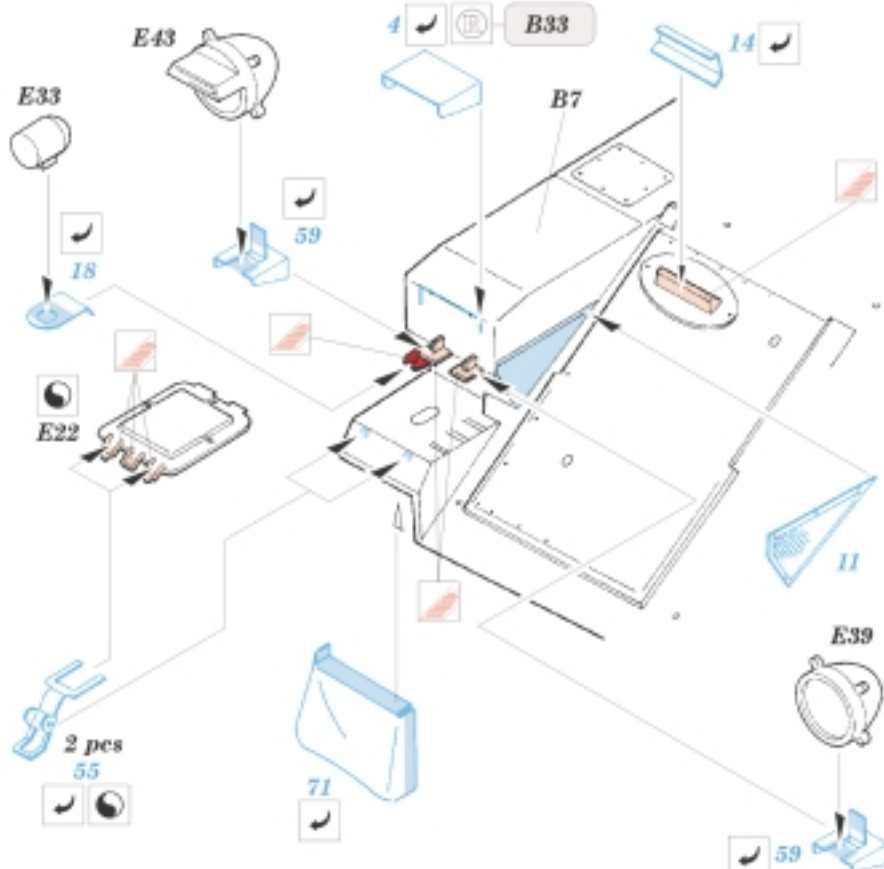

ZSU-23-4V1 Shilka

1/35 scale detail set for Dragon No.3521 kit • sada detailů pro model 1/35 Dragon No.3521

eduard

35 477

107 107
415 415
35477

Mask

- SYMMETRICAL ASSEMBLY
SYMETRICKÁ MONTÁŽ
- REMOVE
ODSTRANIT
- BEND
OHNOUT
- REPLACE
NAHRADIT
- GRIND
OBROUSIT
- OPTION
VOLBA
- DRILL HOLE
VRTAT OTVOR

ORIGINAL KIT PARTS
PŮVODNÍ DÍLY STAVEBNICE

PHOTO-ETCHED PARTS
LEPTANÉ DÍLY

PARTS TO BE REMOVED
DÍLY K ODSTRANĚNÍ

FILL
TMELIT

4 sets