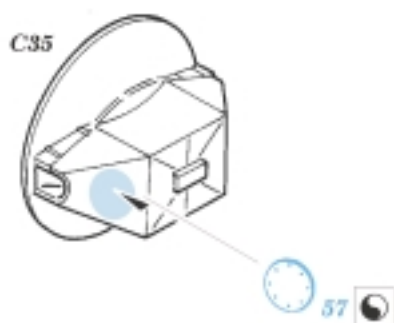

ZSU-23-4V1 Shilka

1/35 scale detail set for Dragon No.3521 kit • sada detailů pro model 1/35 Dragon No.3521

eduard

35 477

107 107
415 415
35477

Mask

- SYMMETRICAL ASSEMBLY
SYMETRICKÁ MONTÁŽ
- REMOVE
ODSTRANIT
- BEND
OHNOUT
- REPLACE
NAHRADIT
- GRIND
OBROUSIT
- OPTION
VOLBA
- DRILL HOLE
VRTAT OTVOR

ORIGINAL KIT PARTS
PŮVODNÍ DÍLY STAVEBNICE

PHOTO-ETCHED PARTS
LEPTANÉ DÍLY

PARTS TO BE REMOVED
DÍLY K ODSTRANĚNÍ

FILL
TMELIT

4 sets