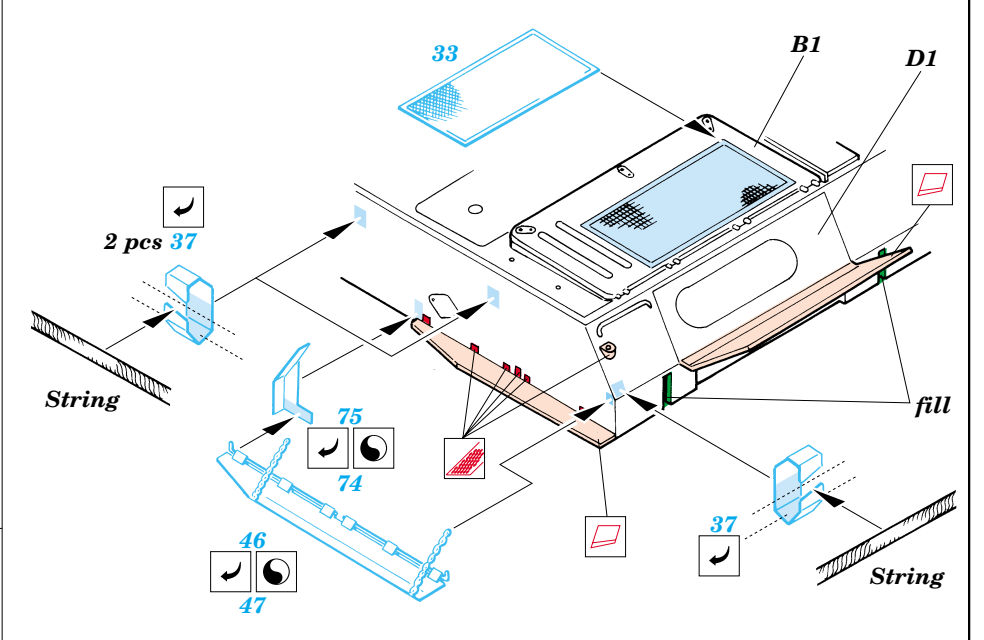

ZSU-23-4V1 Shilka

1/35 scale detail set for Dragon No.3521 kit • sada detailů pro model 1/35 Dragon No.3521

eduard

35 477

107 107
415 415
35477

Mask

- SYMMETRICAL ASSEMBLY
SYMETRICKÁ MONTÁŽ
- REMOVE
ODSTRANIT
- BEND
OHNOUT
- REPLACE
NAHRADIT
- GRIND
OBROUSIT
- OPTION
VOLBA
- DRILL HOLE
VRTAT OTVOR

ORIGINAL KIT PARTS
PŮVODNÍ DÍLY STAVEBNICE

PHOTO-ETCHED PARTS
LEPTANÉ DÍLY

PARTS TO BE REMOVED
DÍLY K ODSTRANĚNÍ

FILL
TMELIT

4 sets