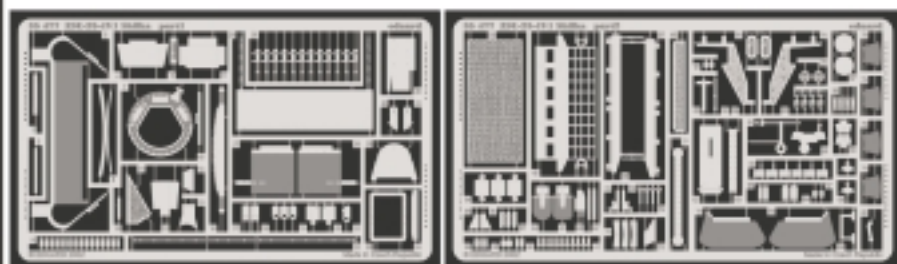

ZSU-23-4V1 Shilka

1/35 scale detail set for Dragon No.3521 kit • sada detailů pro model 1/35 Dragon No.3521

eduard

35 477

107 107
415 415
35477

Mask

- SYMMETRICAL ASSEMBLY
SYMETRICKÁ MONTÁŽ
- REMOVE
ODSTRANIT
- BEND
OHNOUT
- REPLACE
NAHRADIT
- GRIND
OBROUSIT
- OPTION
VOLBA
- DRILL HOLE
VRTAT OTVOR

ORIGINAL KIT PARTS
PŮVODNÍ DÍLY STAVEBNICE

PHOTO-ETCHED PARTS
LEPTANÉ DÍLY

PARTS TO BE REMOVED
DÍLY K ODSTRANĚNÍ

FILL
TMELIT

4 sets