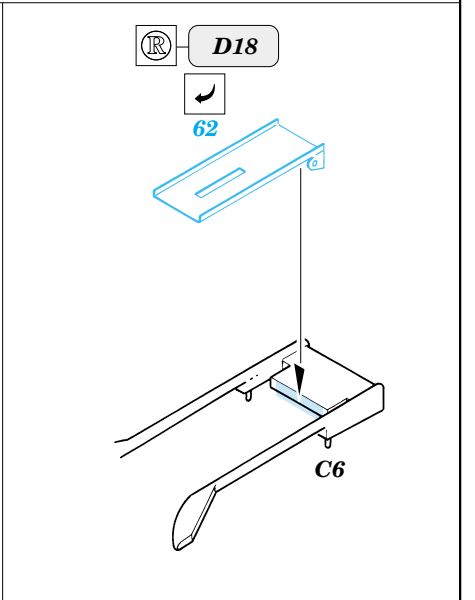

ZSU-23-4V1 Shilka

1/35 scale detail set for Dragon No.3521 kit • sada detailů pro model 1/35 Dragon No.3521

eduard

35 477

107 107
415 415
35477

Mask

- SYMMETRICAL ASSEMBLY
SYMETRICKÁ MONTÁŽ
- REMOVE
ODSTRANIT
- BEND
OHNOUT
- REPLACE
NAHRADIT
- GRIND
OBROUSIT
- OPTION
VOLBA
- DRILL HOLE
VRTAT OTVOR

ORIGINAL KIT PARTS
PŮVODNÍ DÍLY STAVEBNICE

PHOTO-ETCHED PARTS
LEPTANÉ DÍLY

PARTS TO BE REMOVED
DÍLY K ODSTRANĚNÍ

FILL
TMELIT

4 sets