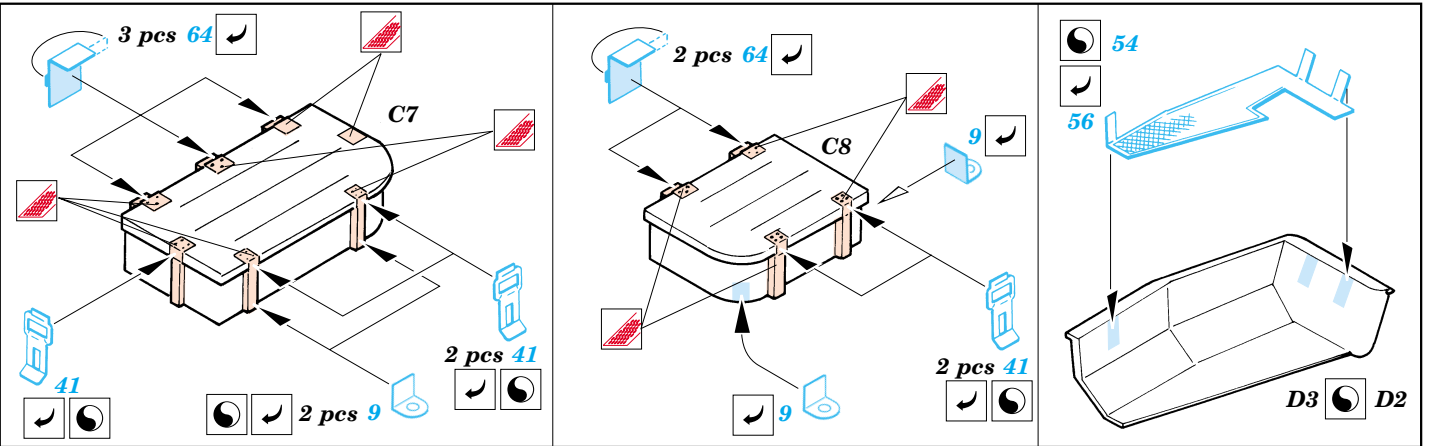

ZSU-23-4V1 Shilka

1/35 scale detail set for Dragon No.3521 kit • sada detailů pro model 1/35 Dragon No.3521

eduard

35 477

107 107
415 415
35477

Mask

- SYMMETRICAL ASSEMBLY
SYMETRICKÁ MONTÁŽ
- REMOVE
ODSTRANIT
- BEND
OHNOUT
- REPLACE
NAHRADIT
- GRIND
OBROUSIT
- OPTION
VOLBA
- DRILL HOLE
VRTAT OTVOR

ORIGINAL KIT PARTS
PŮVODNÍ DÍLY STAVEBNICE

PHOTO-ETCHED PARTS
LEPTANÉ DÍLY

PARTS TO BE REMOVED
DÍLY K ODSTRANĚNÍ

FILL
TMELIT

4 sets