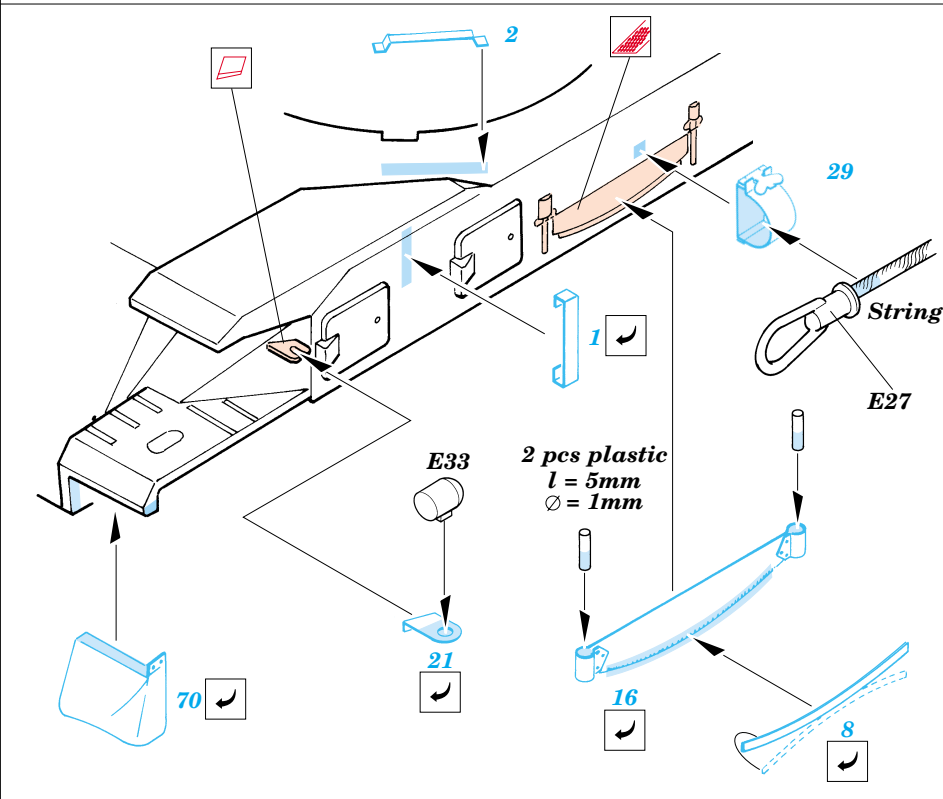

ZSU-23-4V1 Shilka

1/35 scale detail set for Dragon No.3521 kit • sada detailů pro model 1/35 Dragon No.3521

eduard

35 477

107 107
415 415
35477

Mask

- SYMMETRICAL ASSEMBLY
SYMETRICKÁ MONTÁŽ
- REMOVE
ODSTRANIT
- BEND
OHNOUT
- REPLACE
NAHRADIT
- GRIND
OBROUSIT
- OPTION
VOLBA
- DRILL HOLE
VRTAT OTVOR

ORIGINAL KIT PARTS
PŮVODNÍ DÍLY STAVEBNICE

PHOTO-ETCHED PARTS
LEPTANÉ DÍLY

PARTS TO BE REMOVED
DÍLY K ODSTRANĚNÍ

FILL
TMELIT

4 sets