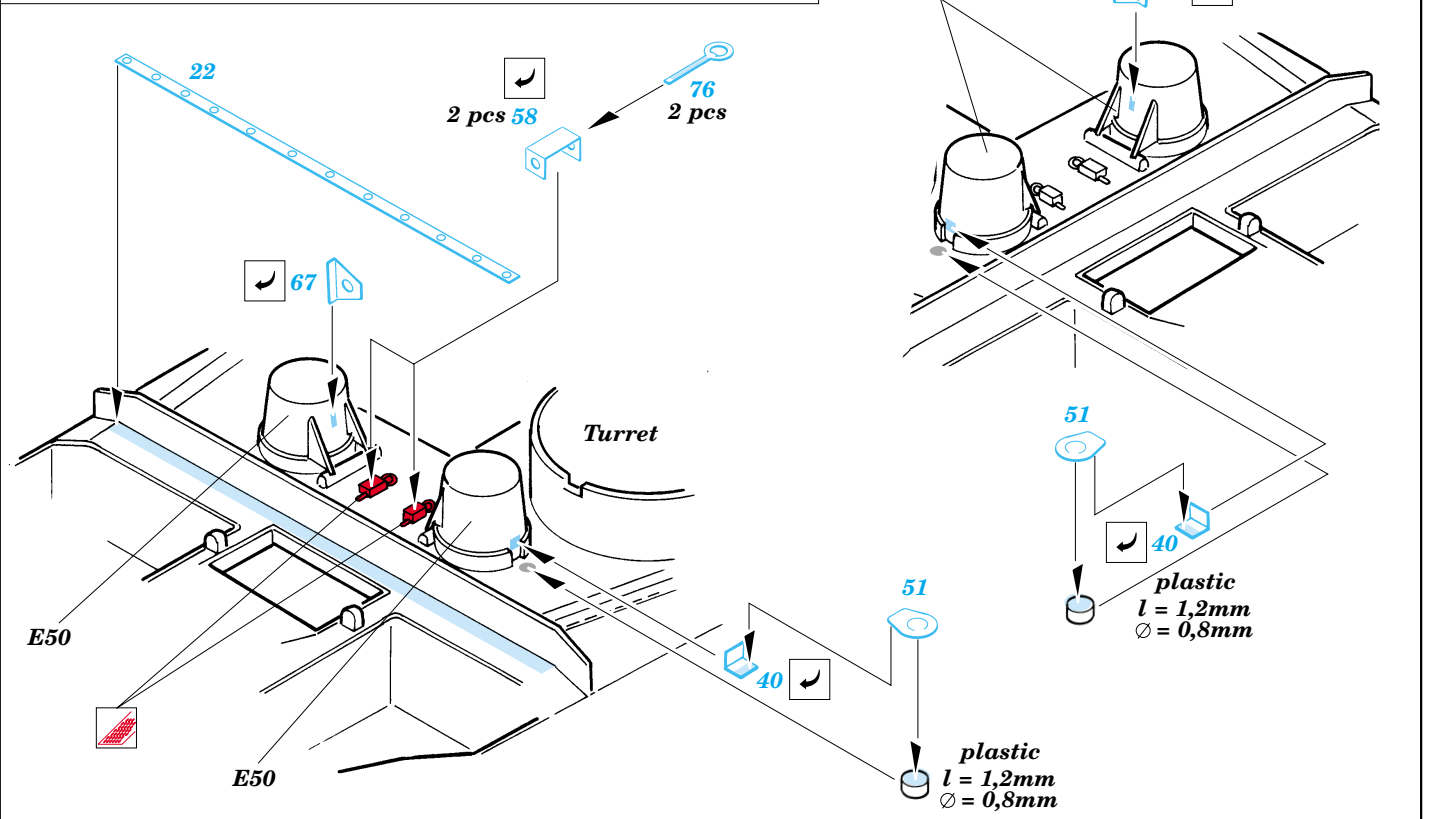

ZSU-23-4V1 Shilka

1/35 scale detail set for Dragon No.3521 kit • sada detailů pro model 1/35 Dragon No.3521

eduard

35 477

107 107
415 415
35477

Mask

- SYMMETRICAL ASSEMBLY
SYMETRICKÁ MONTÁŽ
- REMOVE
ODSTRANIT
- BEND
OHNOUT
- REPLACE
NAHRADIT
- GRIND
OBROUSIT
- OPTION
VOLBA
- DRILL HOLE
VRTAT OTVOR

ORIGINAL KIT PARTS
PŮVODNÍ DÍLY STAVEBNICE

PHOTO-ETCHED PARTS
LEPTANÉ DÍLY

PARTS TO BE REMOVED
DÍLY K ODSTRANĚNÍ

FILL
TMELIT

4 sets