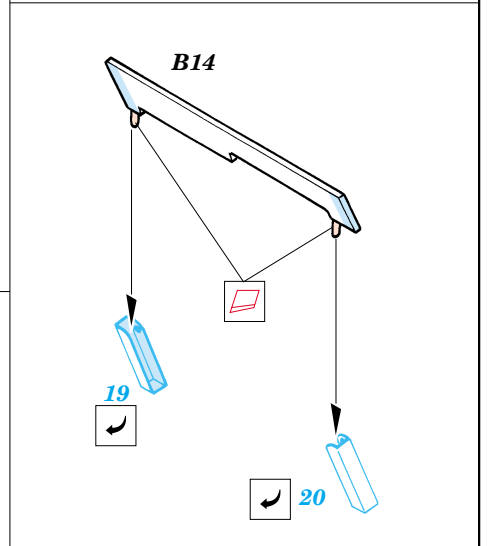

ZSU-23-4V1 Shilka

1/35 scale detail set for Dragon No.3521 kit • sada detailů pro model 1/35 Dragon No.3521

eduard

35 477

107 107
415 415
35477

Mask

- SYMMETRICAL ASSEMBLY
SYMETRICKÁ MONTÁŽ
- REMOVE
ODSTRANIT
- BEND
OHNOUT
- REPLACE
NAHRADIT
- GRIND
OBROUSIT
- OPTION
VOLBA
- DRILL HOLE
VRTAT OTVOR

ORIGINAL KIT PARTS
PŮVODNÍ DÍLY STAVEBNICE

PHOTO-ETCHED PARTS
LEPTANÉ DÍLY

PARTS TO BE REMOVED
DÍLY K ODSTRANĚNÍ

FILL
TMELIT

4 sets