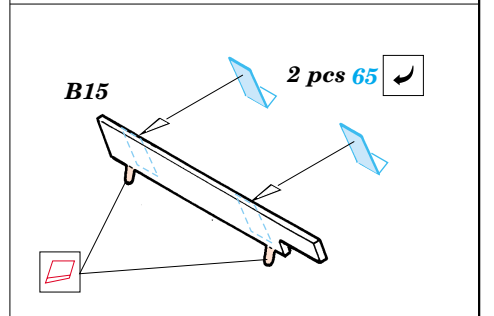

ZSU-23-4V1 Shilka

1/35 scale detail set for Dragon No.3521 kit • sada detailů pro model 1/35 Dragon No.3521

eduard

35 477

107 107
415 415
35477

Mask

- SYMMETRICAL ASSEMBLY
SYMETRICKÁ MONTÁŽ
- REMOVE
ODSTRANIT
- BEND
OHNOUT
- REPLACE
NAHRADIT
- GRIND
OBROUSIT
- OPTION
VOLBA
- DRILL HOLE
VRTAT OTVOR

ORIGINAL KIT PARTS
PŮVODNÍ DÍLY STAVEBNICE

PHOTO-ETCHED PARTS
LEPTANÉ DÍLY

PARTS TO BE REMOVED
DÍLY K ODSTRANĚNÍ

FILL
TMELIT

4 sets