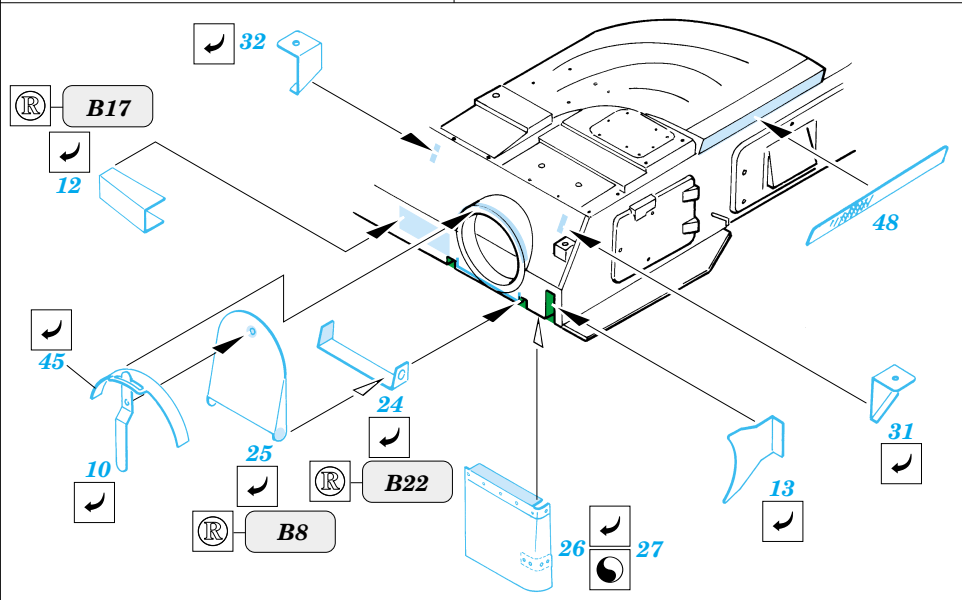

ZSU-23-4V1 Shilka

1/35 scale detail set for Dragon No.3521 kit • sada detailů pro model 1/35 Dragon No.3521

eduard

35 477

107 107
415 415
35477

Mask

- SYMMETRICAL ASSEMBLY
SYMETRICKÁ MONTÁŽ
- REMOVE
ODSTRANIT
- BEND
OHNOUT
- REPLACE
NAHRADIT
- GRIND
OBROUSIT
- OPTION
VOLBA
- DRILL HOLE
VRTAT OTVOR

ORIGINAL KIT PARTS
PŮVODNÍ DÍLY STAVEBNICE

PHOTO-ETCHED PARTS
LEPTANÉ DÍLY

PARTS TO BE REMOVED
DÍLY K ODSTRANĚNÍ

FILL
TMELIT

4 sets