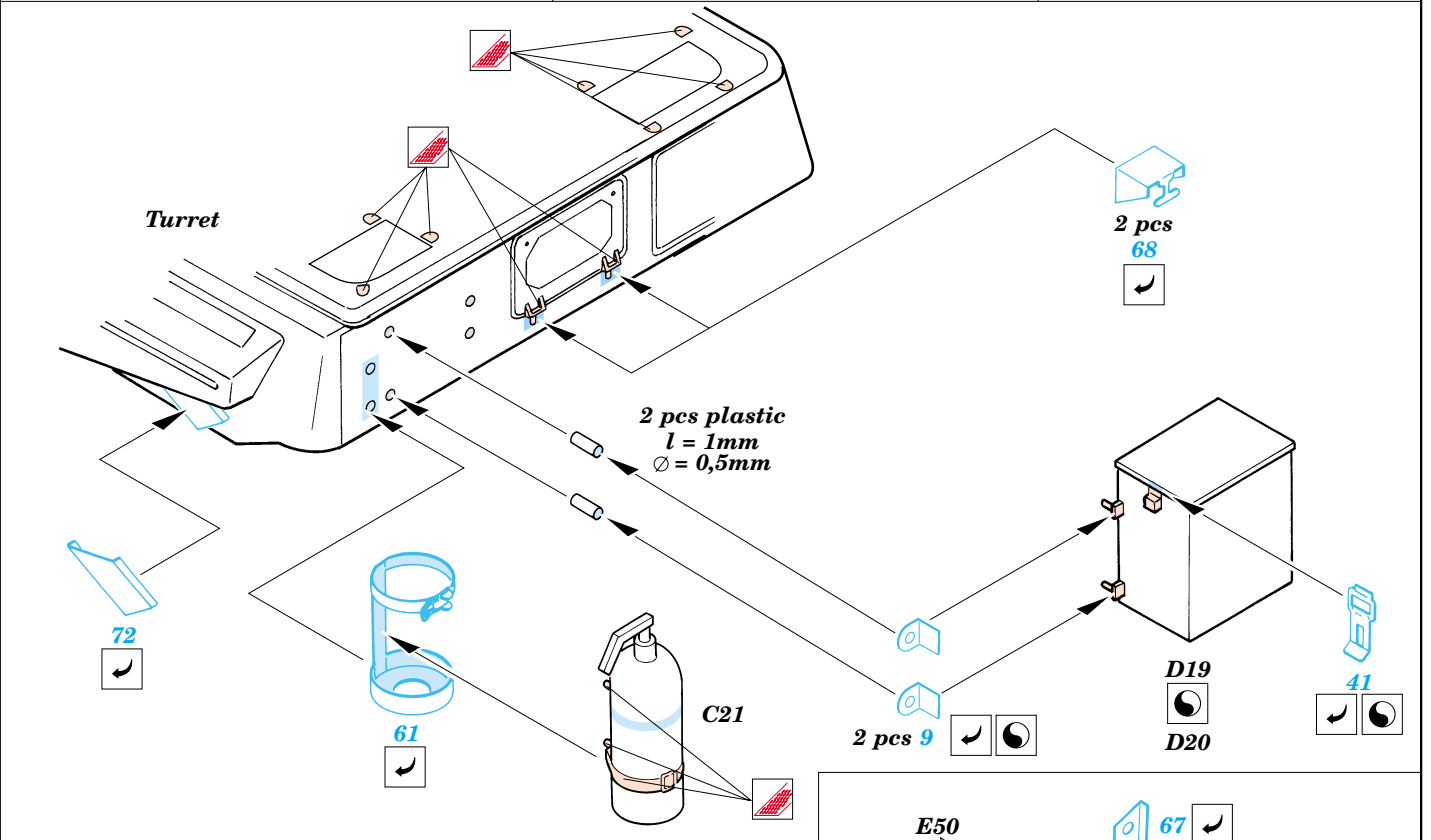

ZSU-23-4V1 Shilka

1/35 scale detail set for Dragon No.3521 kit • sada detailů pro model 1/35 Dragon No.3521

eduard

35 477

107 107
415 415
35477

Mask

- SYMMETRICAL ASSEMBLY
SYMETRICKÁ MONTÁŽ
- REMOVE
ODSTRANIT
- BEND
OHNOUT
- REPLACE
NAHRADIT
- GRIND
OBROUSIT
- OPTION
VOLBA
- DRILL HOLE
VRTAT OTVOR

ORIGINAL KIT PARTS
PŮVODNÍ DÍLY STAVEBNICE

PHOTO-ETCHED PARTS
LEPTANÉ DÍLY

PARTS TO BE REMOVED
DÍLY K ODSTRANĚNÍ

FILL
TMELIT

4 sets