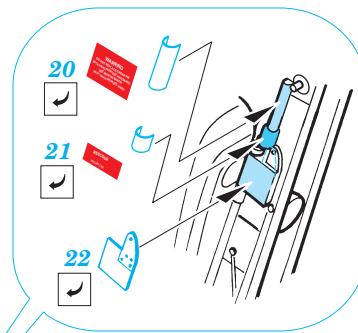

REFERENCES: VERLINDEN Publ. #8 - F-4E PHANTOM II