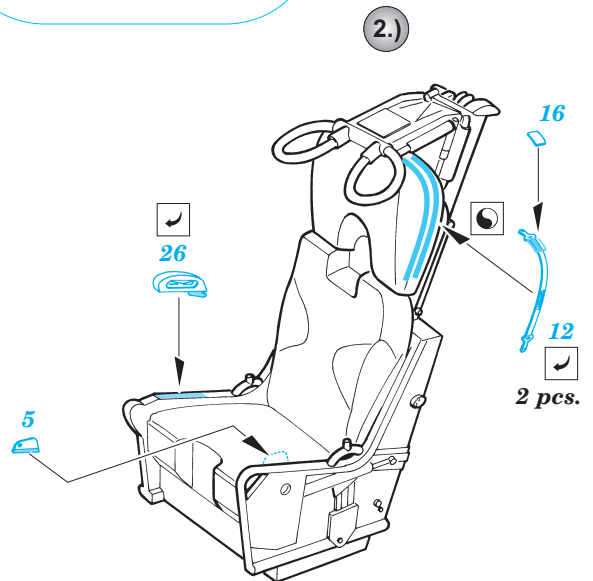

# F-4 MB Mk.7 Ejection seat/Green type

eduard

**32 511**

1/32 scale detail set for Tamiya kit • sada detailů pro model 1/32 Tamiya

-  SYMETRICAL ASSEMBLY  
SYMETRICKÁ MONTÁŽ
-  REMOVE  
ODSTRANIT
-  BEND  
OHNOUT
-  REPLACE  
NAHRADIT
-  GRIND  
OBROUSIT
-  OPTION  
VOLBA

 ORIGINAL KIT PARTS  
PŮVODNÍ DÍLY STAVEBNICE

 PHOTO-ETCHED PARTS  
LEPTANÉ DÍLY

 PARTS TO BE REMOVED  
DÍLY K ODSTRANĚNÍ

 FILL  
TMELIT

REFERENCES: VERLINDEN Publ. #8 - F-4E PHANTOM II