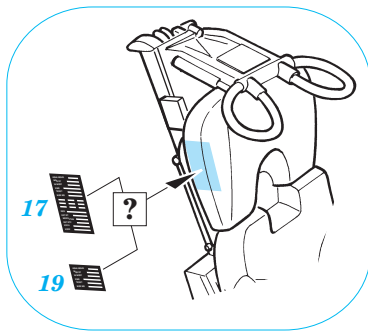

# F-4 MB Mk.7 Ejection seat/Green type

eduard

**32 511**

1/32 scale detail set for Tamiya kit • sada detailů pro model 1/32 Tamiya

-  SYMETRICAL ASSEMBLY  
SYMETRICKÁ MONTÁŽ
-  REMOVE  
ODSTRANIT
-  BEND  
OHNOUT
-  REPLACE  
NAHRADIT
-  GRIND  
OBROUSIT
-  OPTION  
VOLBA

 ORIGINAL KIT PARTS  
PŮVODNÍ DÍLY STAVEBNICE

 PHOTO-ETCHED PARTS  
LEPTANÉ DÍLY

 PARTS TO BE REMOVED  
DÍLY K ODSTRANĚNÍ

 FILL  
TMELIT

REFERENCES: VERLINDEN Publ. #8 - F-4E PHANTOM II