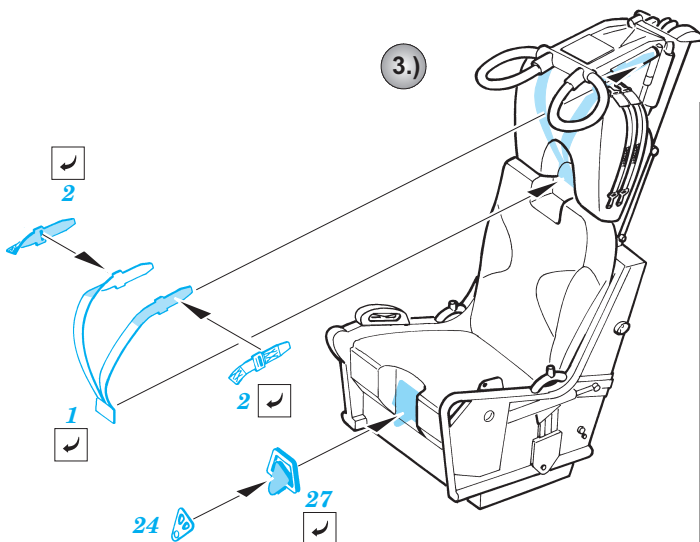

# F-4 MB Mk.7 Ejection seat/Green type

eduard

**32 511**

1/32 scale detail set for Tamiya kit • sada detailů pro model 1/32 Tamiya

-  SYMETRICAL ASSEMBLY  
SYMETRICKÁ MONTÁŽ
-  REMOVE  
ODSTRANIT
-  BEND  
OHNOUT
-  REPLACE  
NAHRADIT
-  GRIND  
OBROUSIT
-  OPTION  
VOLBA

 ORIGINAL KIT PARTS  
PŮVODNÍ DÍLY STAVEBNICE

 PHOTO-ETCHED PARTS  
LEPTANÉ DÍLY

 PARTS TO BE REMOVED  
DÍLY K ODSTRANĚNÍ

 FILL  
TMELIT

REFERENCES: VERLINDEN Publ. #8 - F-4E PHANTOM II