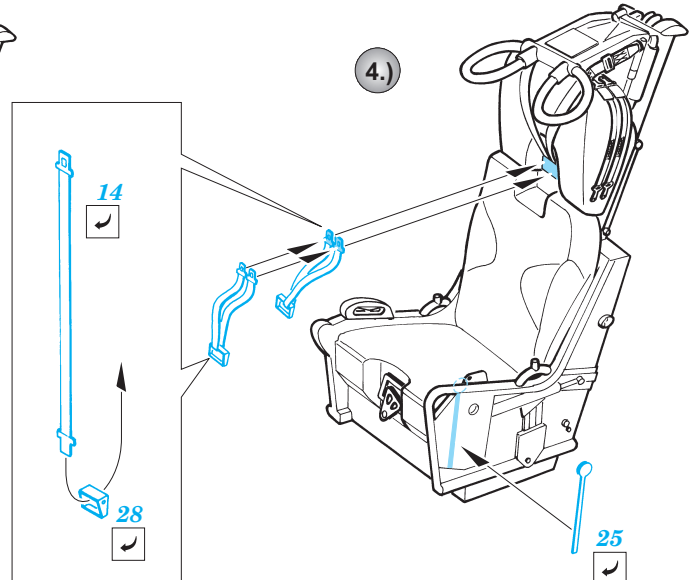

# F-4 MB Mk.7 Ejection seat/Green type

eduard

**32 511**

1/32 scale detail set for Tamiya kit • sada detailů pro model 1/32 Tamiya

-  SYMETRICAL ASSEMBLY  
SYMETRICKÁ MONTÁŽ
-  REMOVE  
ODSTRANIT
-  BEND  
OHNOUT
-  REPLACE  
NAHRADIT
-  GRIND  
OBROUSIT
-  OPTION  
VOLBA

 ORIGINAL KIT PARTS  
PŮVODNÍ DÍLY STAVEBNICE

 PHOTO-ETCHED PARTS  
LEPTANÉ DÍLY

 PARTS TO BE REMOVED  
DÍLY K ODSTRANĚNÍ

 FILL  
TMELIT

REFERENCES: VERLINDEN Publ. #8 - F-4E PHANTOM II