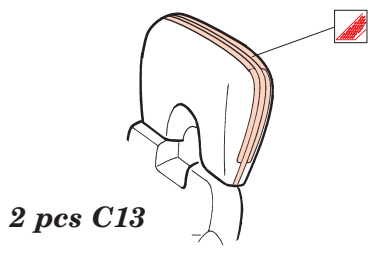

# F-4 MB Mk.7 Ejection seat/Green type

eduard

**32 511**

1/32 scale detail set for Tamiya kit • sada detailů pro model 1/32 Tamiya

-  SYMETRICAL ASSEMBLY  
SYMETRICKÁ MONTÁŽ
-  REMOVE  
ODSTRANIT
-  BEND  
OHNOUT
-  REPLACE  
NAHRADIT
-  GRIND  
OBROUSIT
-  OPTION  
VOLBA

 ORIGINAL KIT PARTS  
PŮVODNÍ DÍLY STAVEBNICE

 PHOTO-ETCHED PARTS  
LEPTANÉ DÍLY

 PARTS TO BE REMOVED  
DÍLY K ODSTRANĚNÍ

 FILL  
TMELIT

REFERENCES: VERLINDEN Publ. #8 - F-4E PHANTOM II