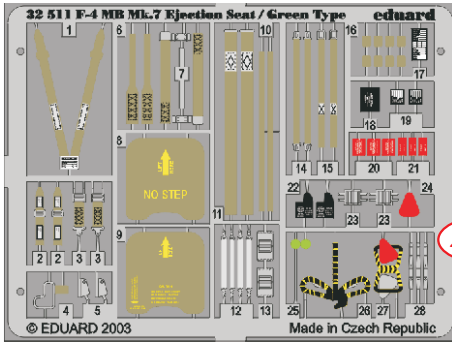

# F-4 MB Mk.7 Ejection seat/Green type

eduard

**32 511**

1/32 scale detail set for Tamiya kit • sada detailů pro model 1/32 Tamiya

-  SYMETRICAL ASSEMBLY  
SYMETRICKÁ MONTÁŽ
-  REMOVE  
ODSTRANIT
-  BEND  
OHNOUT
-  REPLACE  
NAHRADIT
-  GRIND  
OBROUSIT
-  OPTION  
VOLBA

 ORIGINAL KIT PARTS  
PŮVODNÍ DÍLY STAVEBNICE

 PHOTO-ETCHED PARTS  
LEPTANÉ DÍLY

 PARTS TO BE REMOVED  
DÍLY K ODSTRANĚNÍ

 FILL  
TMELIT

REFERENCES: VERLINDEN Publ. #8 - F-4E PHANTOM II