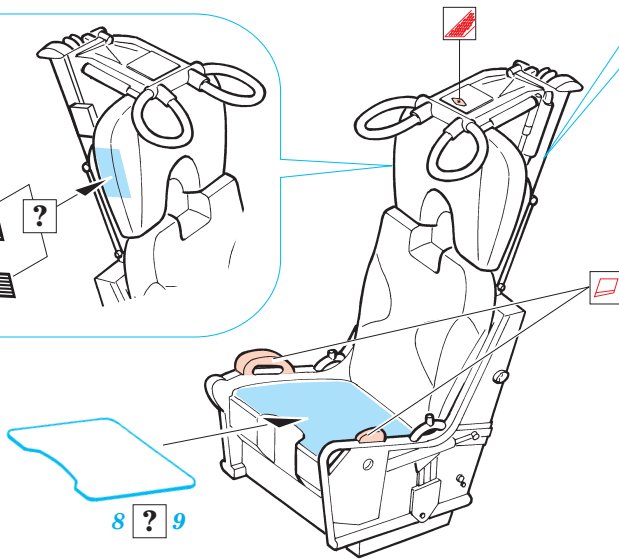

# F-4 MB Mk.7 Ejection seat/Green type

eduard

**32 511**

1/32 scale detail set for Tamiya kit • sada detailů pro model 1/32 Tamiya

-  SYMETRICAL ASSEMBLY  
SYMETRICKÁ MONTÁŽ
-  REMOVE  
ODSTRANIT
-  BEND  
OHNOUT
-  REPLACE  
NAHRADIT
-  GRIND  
OBROUSIT
-  OPTION  
VOLBA

 ORIGINAL KIT PARTS  
PŮVODNÍ DÍLY STAVEBNICE

 PHOTO-ETCHED PARTS  
LEPTANÉ DÍLY

 PARTS TO BE REMOVED  
DÍLY K ODSTRANĚNÍ

 FILL  
TMELIT

REFERENCES: VERLINDEN Publ. #8 - F-4E PHANTOM II