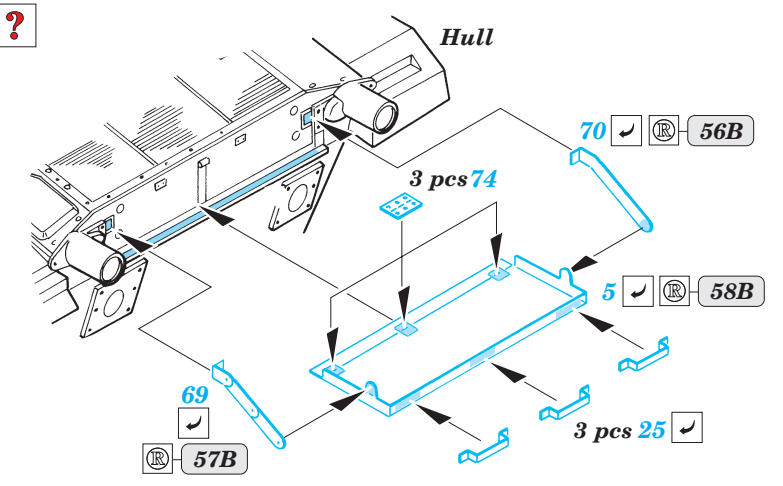

M-24 Chaffee

1/35 scale detail set for Italeri kit No.6431 • sada detailů pro model 1/35 Italeri No.6431

eduard

35 608

- APPLY EXPRESS MASK AND PAINT BEFORE GLUING
POUŽIT EXPRESS MASK NABARVIT PŘED SLEPENÍM
- SYMMETRICAL ASSEMBLY
SYMETRICKÁ MONTÁŽ
- REMOVE
ODSTRANIT
- GRIND
OBROUSIT
- DRILL HOLE
VRTÁT OTVOR
- BEND
OHNOUT
- OPTION
VOLBA
- REPLACE
NAHRADIT

ORIGINAL KIT PARTS
PŮVODNÍ DÍLY STAVEBNICE
PHOTO-ETCHED PARTS
LEPTANÉ DÍLY
PARTS TO BE REMOVED
DÍLY K ODSTRANĚNÍ
FILL
TMELIT

2 sets

2 sets

?

References :

Ground Power No.104 1/2003

Squadron / Signal No.2025 : M24 Chaffee in Action