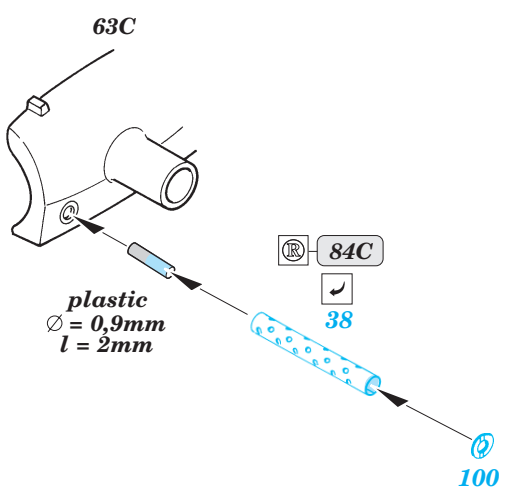

M-24 Chaffee

1/35 scale detail set for Italeri kit No.6431 • sada detailů pro model 1/35 Italeri No.6431

eduard

35 608

- APPLY EXPRESS MASK AND PAINT BEFORE GLUING
POUŽIT EXPRESS MASK NABARVIT PŘED SLEPENÍM
- SYMMETRICAL ASSEMBLY
SYMETRICKÁ MONTÁŽ
- REMOVE
ODSTRANIT
- GRIND
OBROUSIT
- DRILL HOLE
VRTÁT OTVOR
- BEND
OHNOUT
- OPTION
VOLBA
- REPLACE
NAHRADIT

ORIGINAL KIT PARTS
PŮVODNÍ DÍLY STAVEBNICE
PHOTO-ETCHED PARTS
LEPTANÉ DÍLY
PARTS TO BE REMOVED
DÍLY K ODSTRANĚNÍ
FILL
TMELIT

2 sets

2 sets

?

References :

Ground Power No.104 1/2003

Squadron / Signal No.2025 : M24 Chaffee in Action