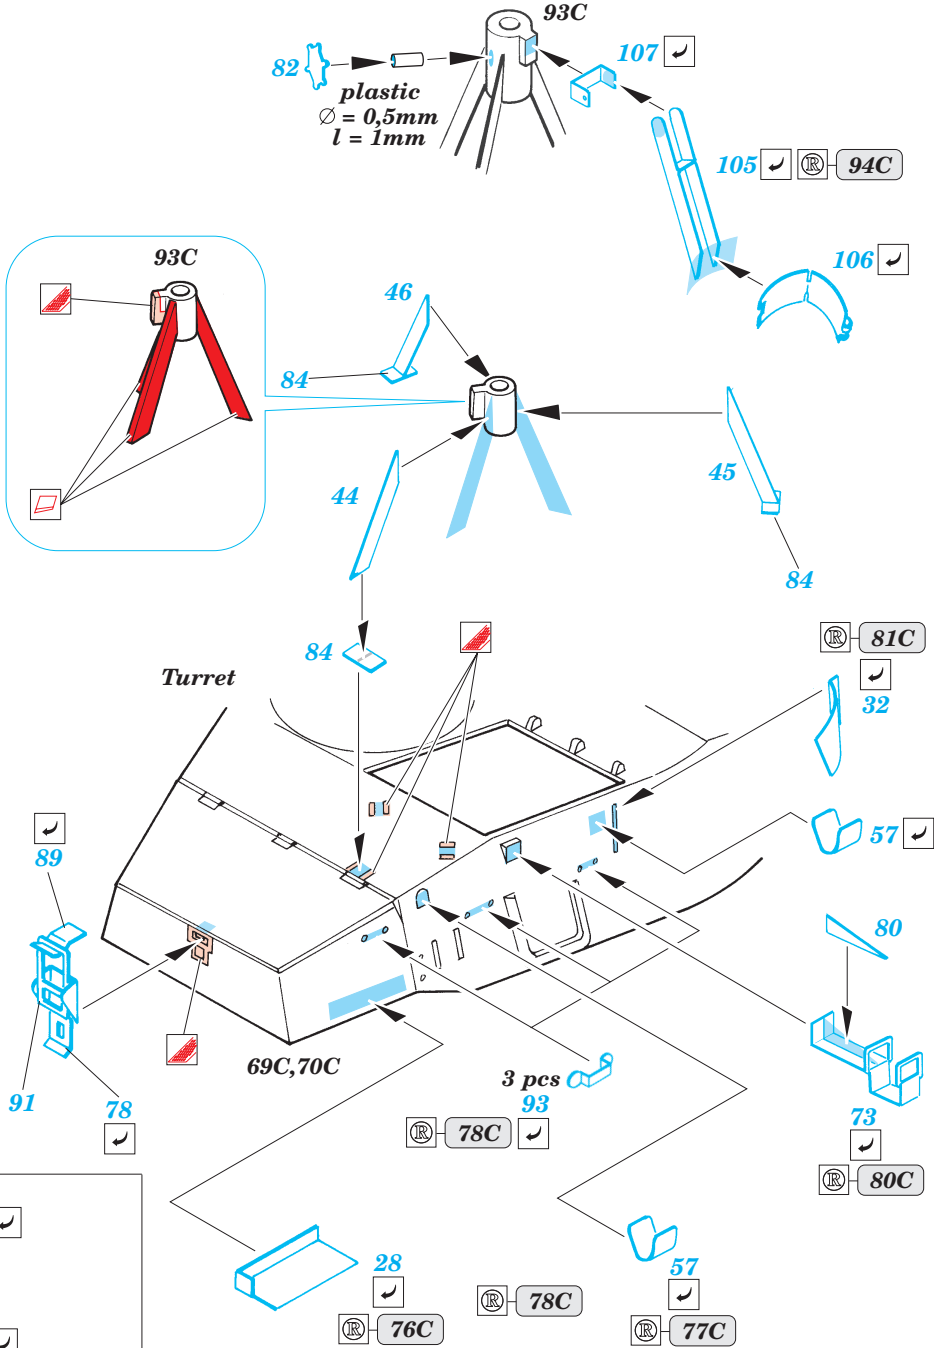

M-24 Chaffee

1/35 scale detail set for Italeri kit No.6431 • sada detailů pro model 1/35 Italeri No.6431

eduard

35 608

- APPLY EXPRESS MASK AND PAINT BEFORE GLUING
POUŽIT EXPRESS MASK NABARVIT PŘED SLEPENÍM
- SYMMETRICAL ASSEMBLY
SYMETRICKÁ MONTÁŽ
- REMOVE
ODSTRANIT
- GRIND
OBROUSIT
- DRILL HOLE
VRTÁT OTVOR
- BEND
OHNOUT
- OPTION
VOLBA
- REPLACE
NAHRADIT

ORIGINAL KIT PARTS
PŮVODNÍ DÍLY STAVEBNICE
PHOTO-ETCHED PARTS
LEPTANÉ DÍLY
PARTS TO BE REMOVED
DÍLY K ODSTRANĚNÍ
FILL
TMELIT

2 sets

2 sets

?

References :

Ground Power No.104 1/2003

Squadron / Signal No.2025 : M24 Chaffee in Action