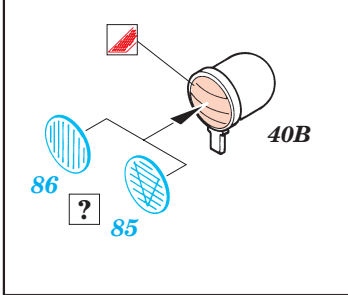

M-24 Chaffee

1/35 scale detail set for Italeri kit No.6431 • sada detailů pro model 1/35 Italeri No.6431

eduard

35 608

- APPLY EXPRESS MASK AND PAINT BEFORE GLUING
POUŽIT EXPRESS MASK NABARVIT PŘED SLEPENÍM
- SYMMETRICAL ASSEMBLY
SYMETRICKÁ MONTÁŽ
- REMOVE
ODSTRANIT
- GRIND
OBROUSIT
- DRILL HOLE
VRTÁT OTVOR
- BEND
OHNOUT
- OPTION
VOLBA
- REPLACE
NAHRADIT

ORIGINAL KIT PARTS
PŮVODNÍ DÍLY STAVEBNICE
PHOTO-ETCHED PARTS
LEPTANÉ DÍLY
PARTS TO BE REMOVED
DÍLY K ODSTRANĚNÍ
FILL
TMELIT

2 sets

2 sets

?

References :

Ground Power No.104 1/2003

Squadron / Signal No.2025 : M24 Chaffee in Action