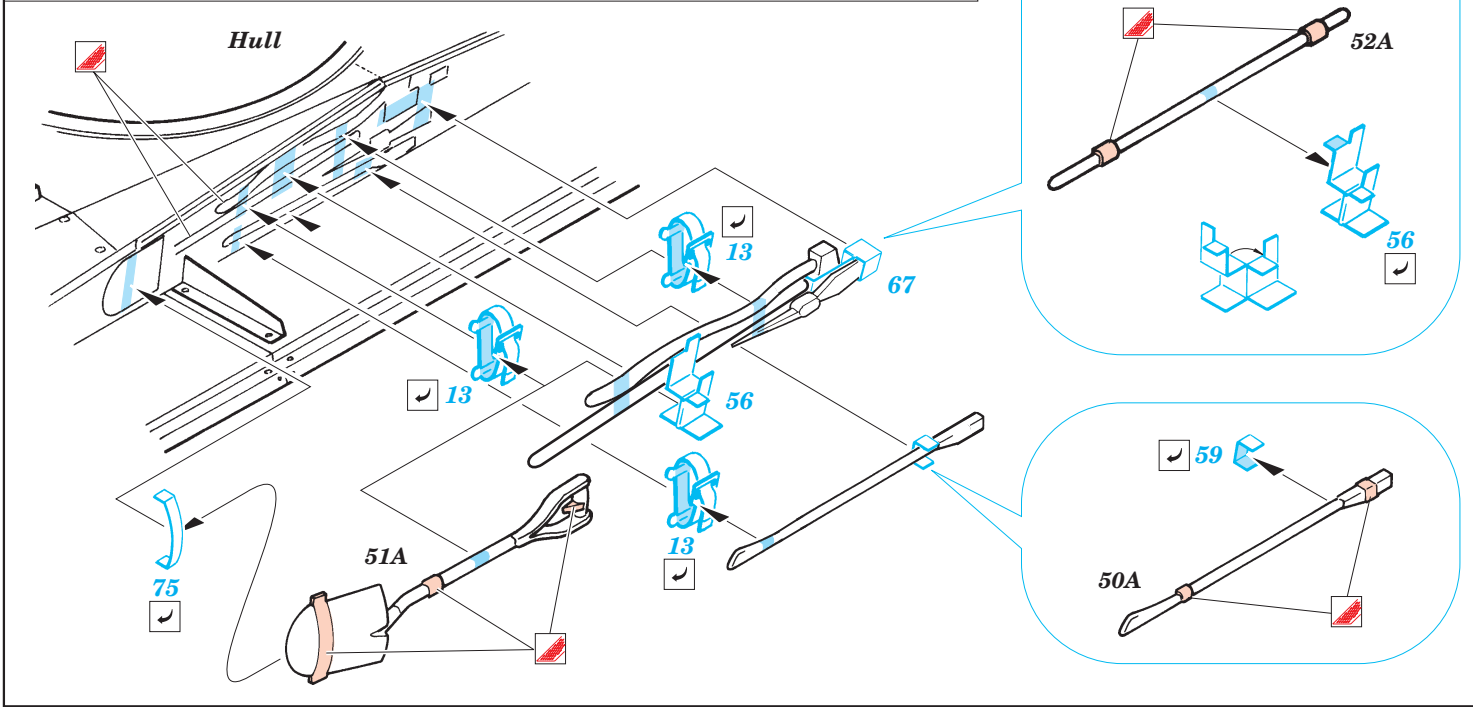

M-24 Chaffee

1/35 scale detail set for Italeri kit No.6431 • sada detailů pro model 1/35 Italeri No.6431

eduard

35 608

- APPLY EXPRESS MASK AND PAINT BEFORE GLUING
POUŽIT EXPRESS MASK NABARVIT PŘED SLEPENÍM
- SYMMETRICAL ASSEMBLY
SYMETRICKÁ MONTÁŽ
- REMOVE
ODSTRANIT
- GRIND
OBROUSIT
- DRILL HOLE
VRTÁT OTVOR
- BEND
OHNOUT
- OPTION
VOLBA
- REPLACE
NAHRADIT

ORIGINAL KIT PARTS
PŮVODNÍ DÍLY STAVEBNICE
PHOTO-ETCHED PARTS
LEPTANÉ DÍLY
PARTS TO BE REMOVED
DÍLY K ODSTRANĚNÍ
FILL
TMELIT

2 sets

2 sets

?

References :

Ground Power No.104 1/2003

Squadron / Signal No.2025 : M24 Chaffee in Action