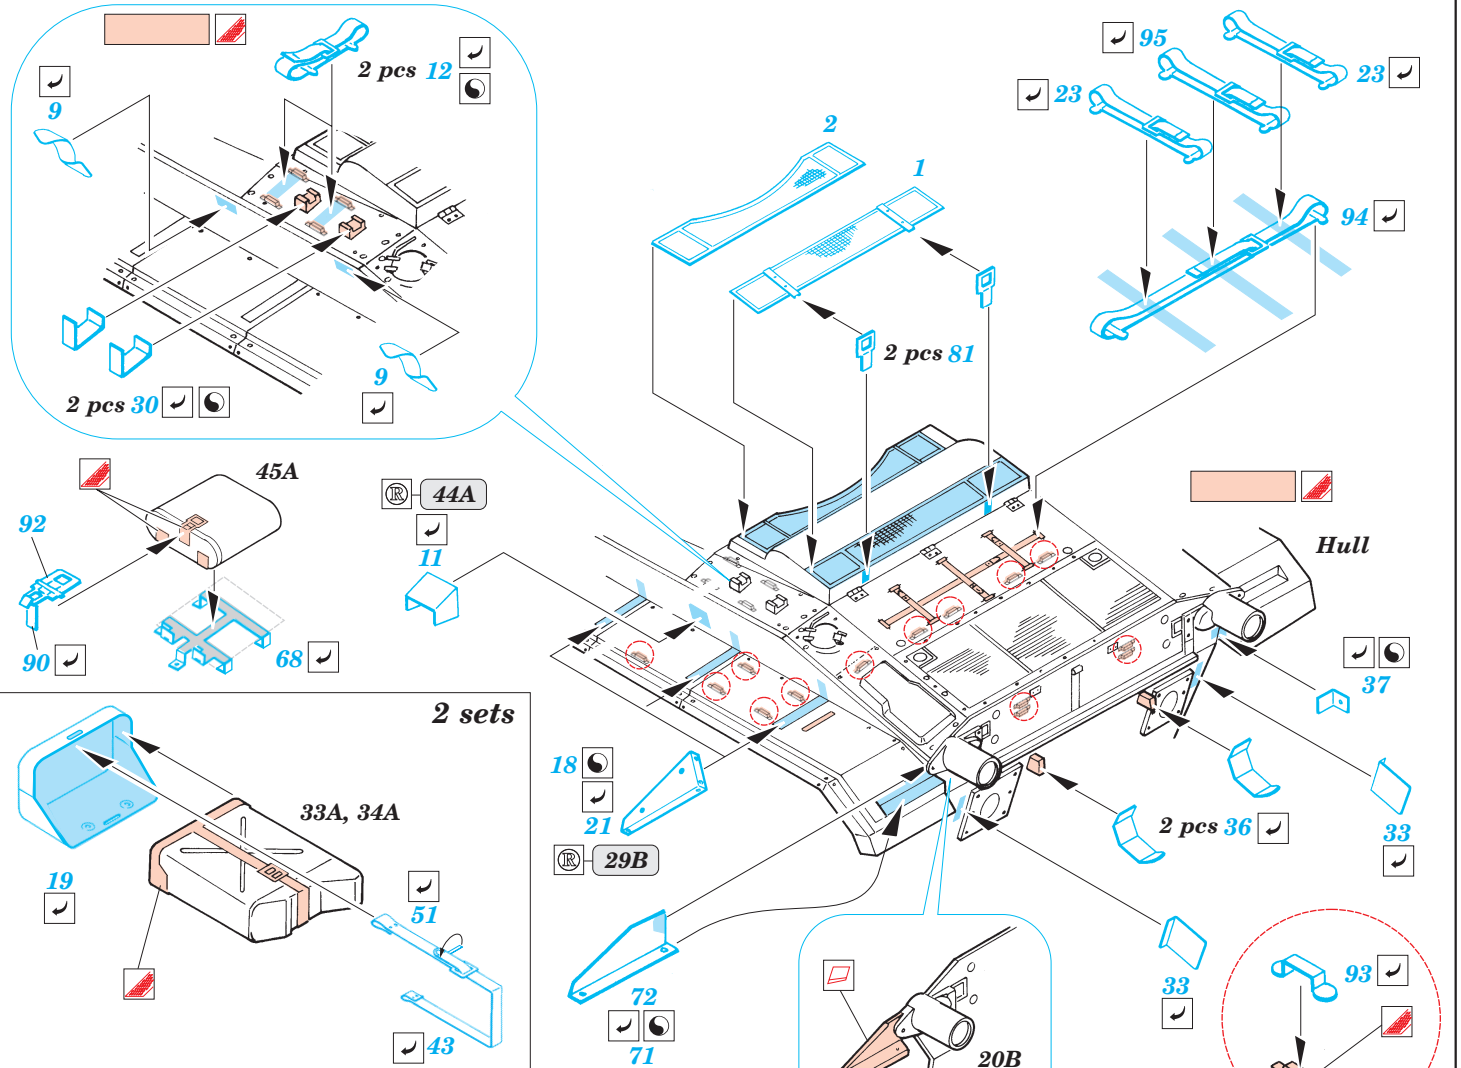

M-24 Chaffee

1/35 scale detail set for Italeri kit No.6431 • sada detailů pro model 1/35 Italeri No.6431

eduard

35 608

- APPLY EXPRESS MASK AND PAINT BEFORE GLUING
POUŽIT EXPRESS MASK NABARVIT PŘED SLEPENÍM
- SYMMETRICAL ASSEMBLY
SYMETRICKÁ MONTÁŽ
- REMOVE
ODSTRANIT
- GRIND
OBROUSIT
- DRILL HOLE
VRTÁT OTVOR
- BEND
OHNOUT
- OPTION
VOLBA
- REPLACE
NAHRADIT

ORIGINAL KIT PARTS
PŮVODNÍ DÍLY STAVEBNICE
PHOTO-ETCHED PARTS
LEPTANÉ DÍLY
PARTS TO BE REMOVED
DÍLY K ODSTRANĚNÍ
FILL
TMELIT

2 sets

2 sets

?

References :

Ground Power No.104 1/2003

Squadron / Signal No.2025 : M24 Chaffee in Action