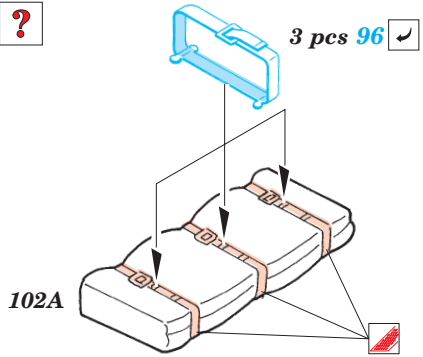

M-24 Chaffee

1/35 scale detail set for Italeri kit No.6431 • sada detailů pro model 1/35 Italeri No.6431

eduard

35 608

- APPLY EXPRESS MASK AND PAINT BEFORE GLUING
POUŽIT EXPRESS MASK NABARVIT PŘED SLEPENÍM
- SYMMETRICAL ASSEMBLY
SYMETRICKÁ MONTÁŽ
- REMOVE
ODSTRANIT
- GRIND
OBROUSIT
- DRILL HOLE
VRTÁT OTVOR
- BEND
OHNOUT
- OPTION
VOLBA
- REPLACE
NAHRADIT

ORIGINAL KIT PARTS
PŮVODNÍ DÍLY STAVEBNICE
PHOTO-ETCHED PARTS
LEPTANÉ DÍLY
PARTS TO BE REMOVED
DÍLY K ODSTRANĚNÍ
FILL
TMELIT

2 sets

2 sets

?

References :

Ground Power No.104 1/2003

Squadron / Signal No.2025 : M24 Chaffee in Action