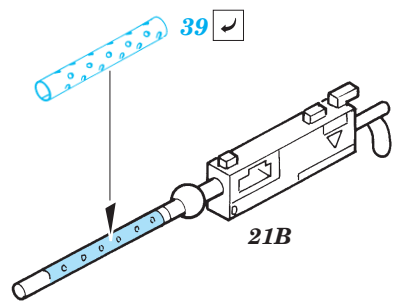

M-24 Chaffee

1/35 scale detail set for Italeri kit No.6431 • sada detailů pro model 1/35 Italeri No.6431

eduard

35 608

- APPLY EXPRESS MASK AND PAINT BEFORE GLUING
POUŽIT EXPRESS MASK NABARVIT PŘED SLEPENÍM
- SYMMETRICAL ASSEMBLY
SYMETRICKÁ MONTÁŽ
- REMOVE
ODSTRANIT
- GRIND
OBROUSIT
- DRILL HOLE
VRTÁT OTVOR
- BEND
OHNOUT
- OPTION
VOLBA
- REPLACE
NAHRADIT

ORIGINAL KIT PARTS
PŮVODNÍ DÍLY STAVEBNICE
PHOTO-ETCHED PARTS
LEPTANÉ DÍLY
PARTS TO BE REMOVED
DÍLY K ODSTRANĚNÍ
FILL
TMELIT

2 sets

2 sets

?

References :

Ground Power No.104 1/2003

Squadron / Signal No.2025 : M24 Chaffee in Action