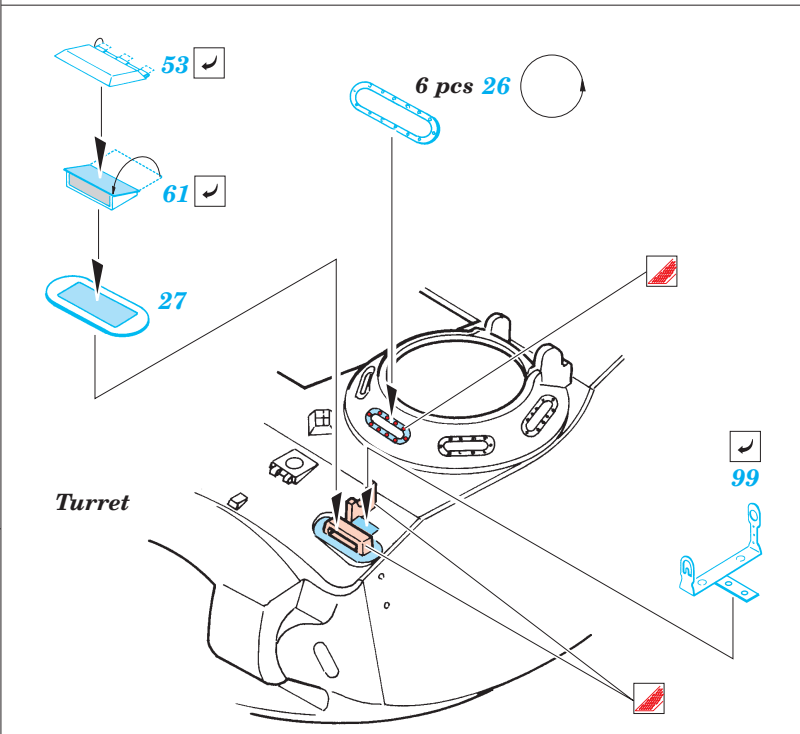

M-24 Chaffee

1/35 scale detail set for Italeri kit No.6431 • sada detailů pro model 1/35 Italeri No.6431

eduard

35 608

- APPLY EXPRESS MASK AND PAINT BEFORE GLUING
POUŽIT EXPRESS MASK NABARVIT PŘED SLEPENÍM
- SYMMETRICAL ASSEMBLY
SYMETRICKÁ MONTÁŽ
- REMOVE
ODSTRANIT
- GRIND
OBROUSIT
- DRILL HOLE
VRTÁT OTVOR
- BEND
OHNOUT
- OPTION
VOLBA
- REPLACE
NAHRADIT

ORIGINAL KIT PARTS
PŮVODNÍ DÍLY STAVEBNICE
PHOTO-ETCHED PARTS
LEPTANÉ DÍLY
PARTS TO BE REMOVED
DÍLY K ODSTRANĚNÍ
FILL
TMELIT

2 sets

2 sets

?

References :

Ground Power No.104 1/2003

Squadron / Signal No.2025 : M24 Chaffee in Action