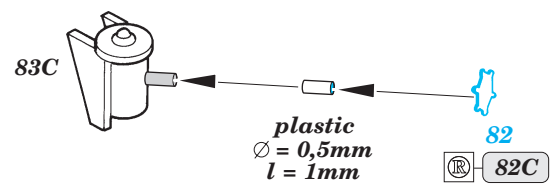

ORIGINAL KIT PARTS
PŮVODNÍ DÍLY STAVEBNICE
PHOTO-ETCHED PARTS
LEPTANÉ DÍLY
PARTS TO BE REMOVED
DÍLY K ODSTRANĚNÍ
FILL
TMELIT

2 sets

2 sets

?

References :

Ground Power No.104 1/2003

Squadron / Signal No.2025 : M24 Chaffee in Action