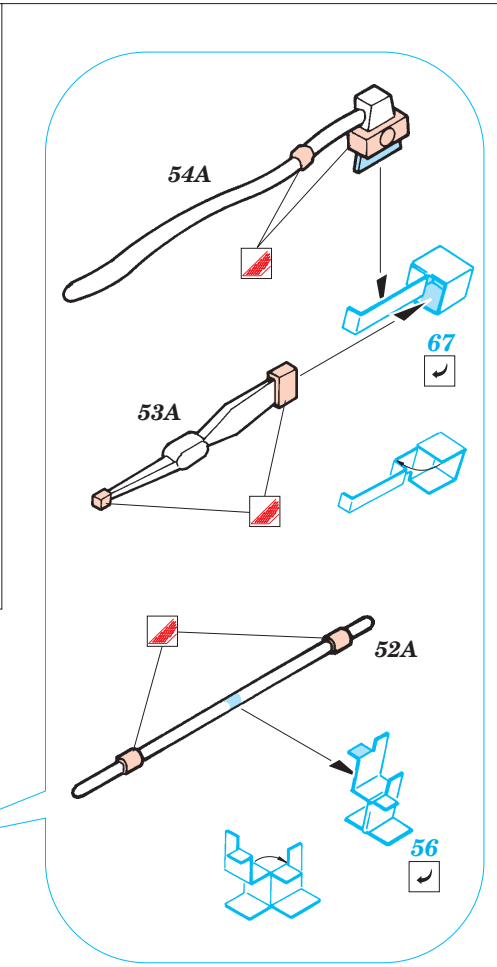

M-24 Chaffee

1/35 scale detail set for Italeri kit No.6431 • sada detailů pro model 1/35 Italeri No.6431

eduard

35 608

- APPLY EXPRESS MASK AND PAINT BEFORE GLUING
POUŽIT EXPRESS MASK NABARVIT PŘED SLEPENÍM
- SYMMETRICAL ASSEMBLY
SYMETRICKÁ MONTÁŽ
- REMOVE
ODSTRANIT
- GRIND
OBROUSIT
- DRILL HOLE
VRTÁT OTVOR
- BEND
OHNOUT
- OPTION
VOLBA
- REPLACE
NAHRADIT

ORIGINAL KIT PARTS
PŮVODNÍ DÍLY STAVEBNICE
PHOTO-ETCHED PARTS
LEPTANÉ DÍLY
PARTS TO BE REMOVED
DÍLY K ODSTRANĚNÍ
FILL
TMELIT

2 sets

2 sets

?

References :

Ground Power No.104 1/2003

Squadron / Signal No.2025 : M24 Chaffee in Action