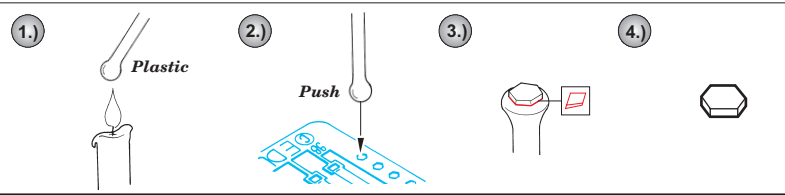

ORIGINAL KIT PARTS
PŮVODNÍ DÍLY STAVEBNICE
PHOTO-ETCHED PARTS
LEPTANÉ DÍLY
PARTS TO BE REMOVED
DÍLY K ODSTRANĚNÍ
FILL
TMELIT

2 sets

2 sets

?

References :

Ground Power No.104 1/2003

Squadron / Signal No.2025 : M24 Chaffee in Action