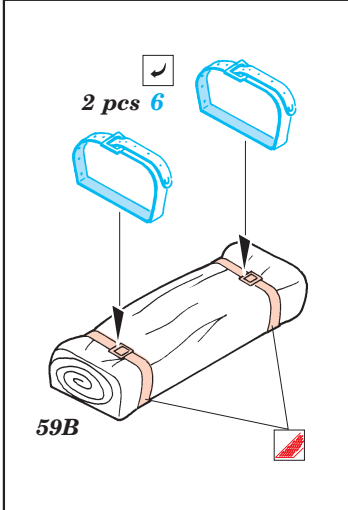

M-24 Chaffee

1/35 scale detail set for Italeri kit No.6431 • sada detailů pro model 1/35 Italeri No.6431

eduard

35 608

- APPLY EXPRESS MASK AND PAINT BEFORE GLUING
POUŽIT EXPRESS MASK NABARVIT PŘED SLEPENÍM
- SYMMETRICAL ASSEMBLY
SYMETRICKÁ MONTÁŽ
- REMOVE
ODSTRANIT
- GRIND
OBROUSIT
- DRILL HOLE
VRTÁT OTVOR
- BEND
OHNOUT
- OPTION
VOLBA
- REPLACE
NAHRADIT

ORIGINAL KIT PARTS
PŮVODNÍ DÍLY STAVEBNICE
PHOTO-ETCHED PARTS
LEPTANÉ DÍLY
PARTS TO BE REMOVED
DÍLY K ODSTRANĚNÍ
FILL
TMELIT

2 sets

2 sets

?

References :

Ground Power No.104 1/2003

Squadron / Signal No.2025 : M24 Chaffee in Action