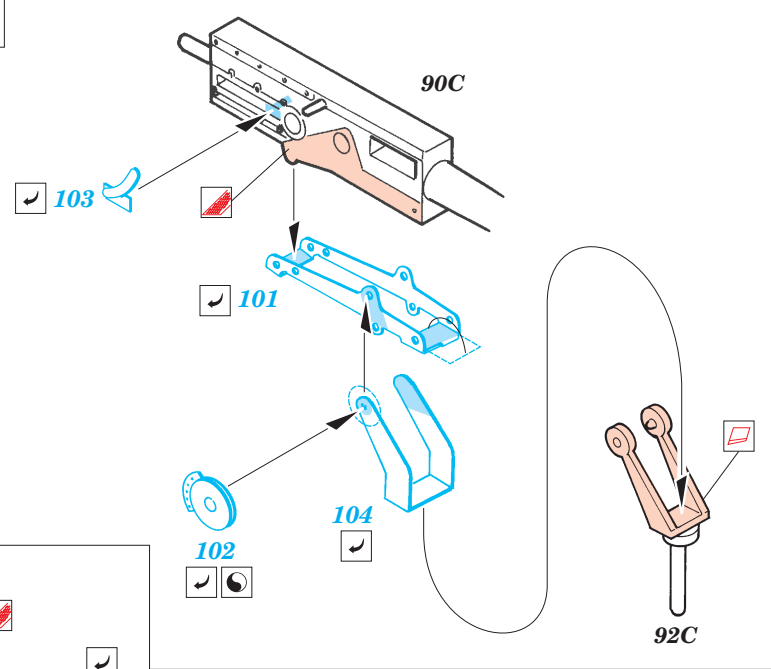

M-24 Chaffee

1/35 scale detail set for Italeri kit No.6431 • sada detailů pro model 1/35 Italeri No.6431

eduard

35 608

- APPLY EXPRESS MASK AND PAINT BEFORE GLUING
POUŽIT EXPRESS MASK NABARVIT PŘED SLEPENÍM
- SYMMETRICAL ASSEMBLY
SYMETRICKÁ MONTÁŽ
- REMOVE
ODSTRANIT
- GRIND
OBROUSIT
- DRILL HOLE
VRTÁT OTVOR
- BEND
OHNOUT
- OPTION
VOLBA
- REPLACE
NAHRADIT

ORIGINAL KIT PARTS
PŮVODNÍ DÍLY STAVEBNICE
PHOTO-ETCHED PARTS
LEPTANÉ DÍLY
PARTS TO BE REMOVED
DÍLY K ODSTRANĚNÍ
FILL
TMELIT

2 sets

2 sets

?

References :

Ground Power No.104 1/2003

Squadron / Signal No.2025 : M24 Chaffee in Action