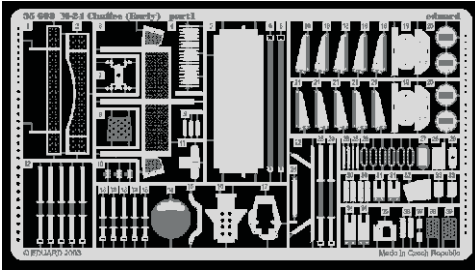

M-24 Chaffee

1/35 scale detail set for Italeri kit No.6431 • sada detailů pro model 1/35 Italeri No.6431

eduard

35 608

- APPLY EXPRESS MASK AND PAINT BEFORE GLUING
POUŽIT EXPRESS MASK NABARVIT PŘED SLEPENÍM
- SYMMETRICAL ASSEMBLY
SYMETRICKÁ MONTÁŽ
- REMOVE
ODSTRANIT
- GRIND
OBROUSIT
- DRILL HOLE
VRTÁT OTVOR
- BEND
OHNOUT
- OPTION
VOLBA
- REPLACE
NAHRADIT

ORIGINAL KIT PARTS
PŮVODNÍ DÍLY STAVEBNICE
PHOTO-ETCHED PARTS
LEPTANÉ DÍLY
PARTS TO BE REMOVED
DÍLY K ODSTRANĚNÍ
FILL
TMELIT

2 sets

2 sets

?

References :

Ground Power No.104 1/2003

Squadron / Signal No.2025 : M24 Chaffee in Action