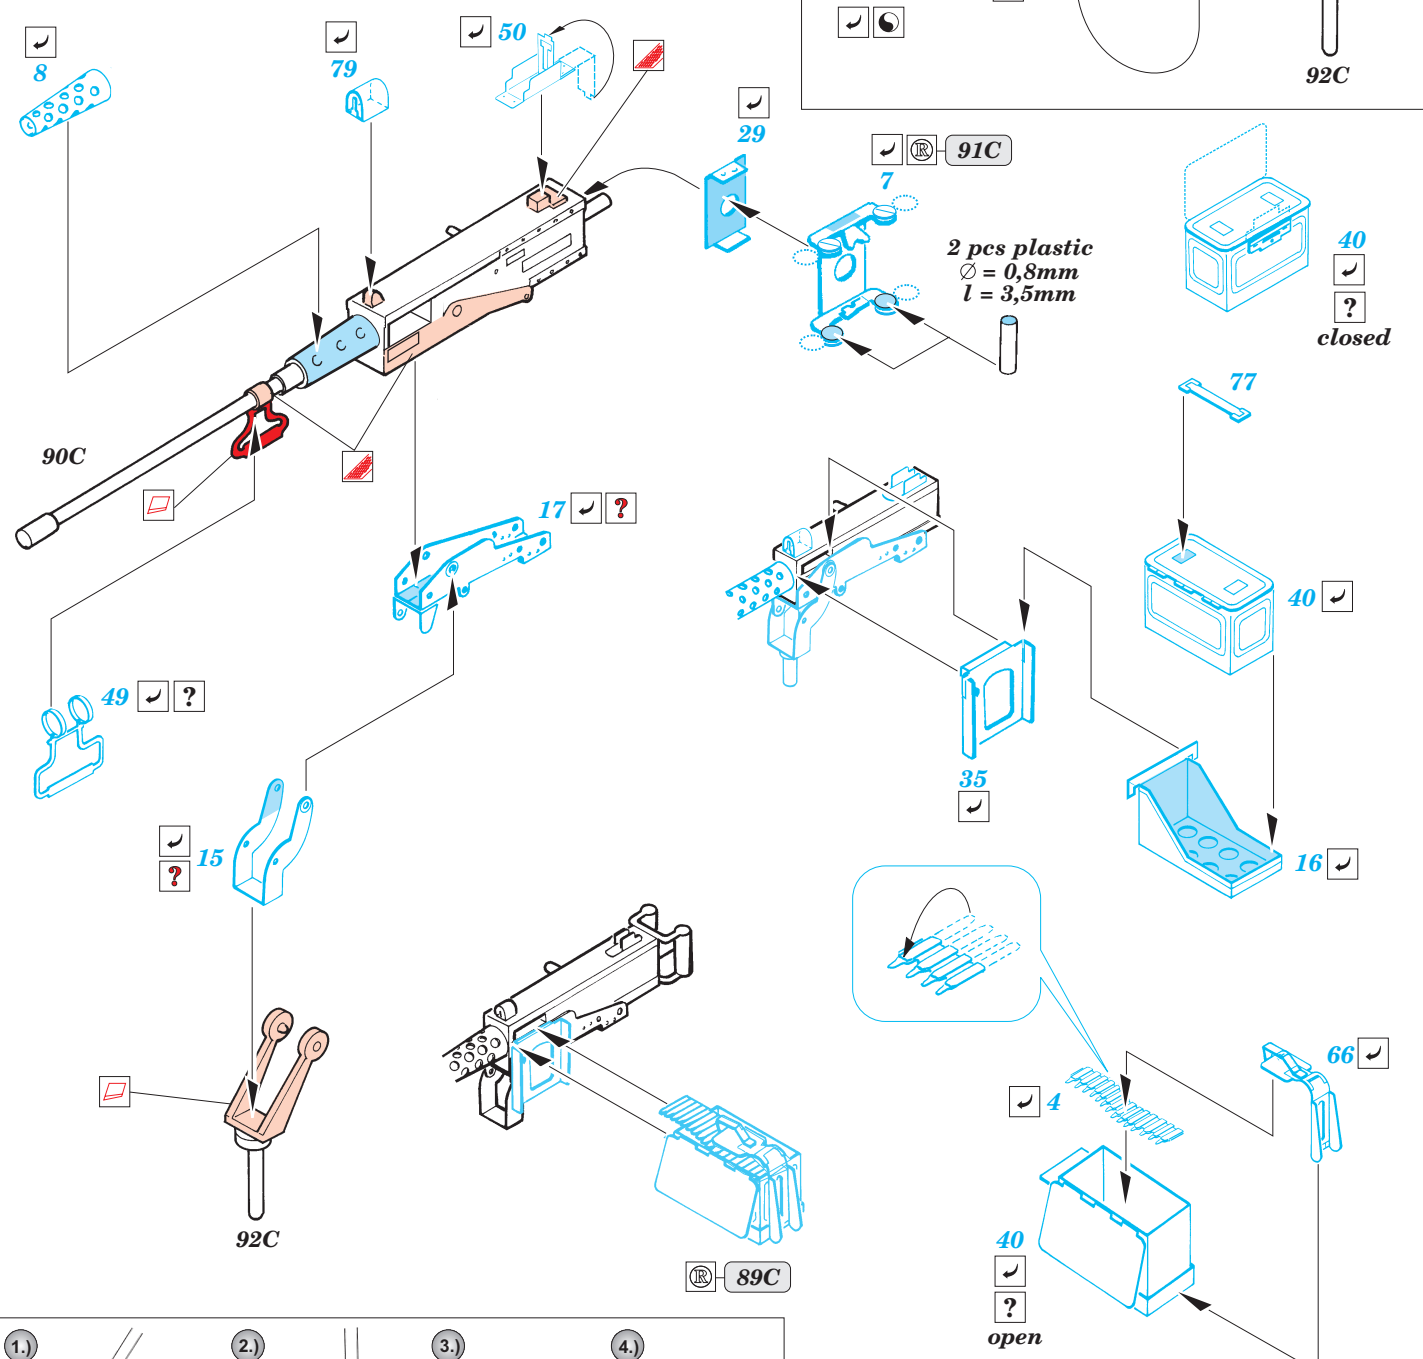

M-24 Chaffee

1/35 scale detail set for Italeri kit No.6431 • sada detailů pro model 1/35 Italeri No.6431

eduard

35 608

- APPLY EXPRESS MASK AND PAINT BEFORE GLUING
POUŽIT EXPRESS MASK NABARVIT PŘED SLEPENÍM
- SYMMETRICAL ASSEMBLY
SYMETRICKÁ MONTÁŽ
- REMOVE
ODSTRANIT
- GRIND
OBROUSIT
- DRILL HOLE
VRTÁT OTVOR
- BEND
OHNOUT
- OPTION
VOLBA
- REPLACE
NAHRADIT

ORIGINAL KIT PARTS
PŮVODNÍ DÍLY STAVEBNICE
PHOTO-ETCHED PARTS
LEPTANÉ DÍLY
PARTS TO BE REMOVED
DÍLY K ODSTRANĚNÍ
FILL
TMELIT

2 sets

2 sets

?

References :

Ground Power No.104 1/2003

Squadron / Signal No.2025 : M24 Chaffee in Action