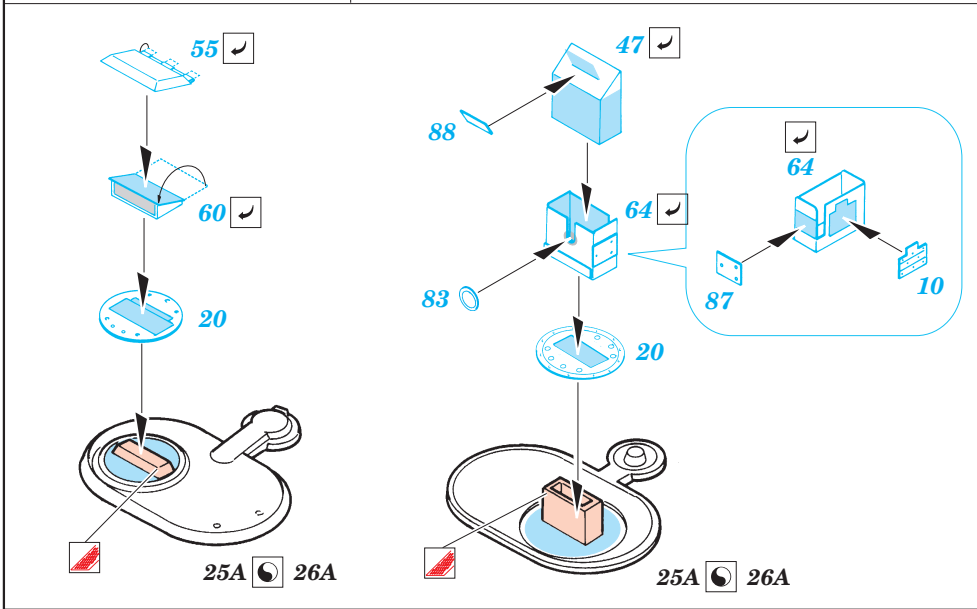

M-24 Chaffee

1/35 scale detail set for Italeri kit No.6431 • sada detailů pro model 1/35 Italeri No.6431

eduard

35 608

- APPLY EXPRESS MASK AND PAINT BEFORE GLUING
POUŽIT EXPRESS MASK NABARVIT PŘED SLEPENÍM
- SYMMETRICAL ASSEMBLY
SYMETRICKÁ MONTÁŽ
- REMOVE
ODSTRANIT
- GRIND
OBROUSIT
- DRILL HOLE
VRTÁT OTVOR
- BEND
OHNOUT
- OPTION
VOLBA
- REPLACE
NAHRADIT

ORIGINAL KIT PARTS
PŮVODNÍ DÍLY STAVEBNICE
PHOTO-ETCHED PARTS
LEPTANÉ DÍLY
PARTS TO BE REMOVED
DÍLY K ODSTRANĚNÍ
FILL
TMELIT

2 sets

2 sets

?

References :

Ground Power No.104 1/2003

Squadron / Signal No.2025 : M24 Chaffee in Action