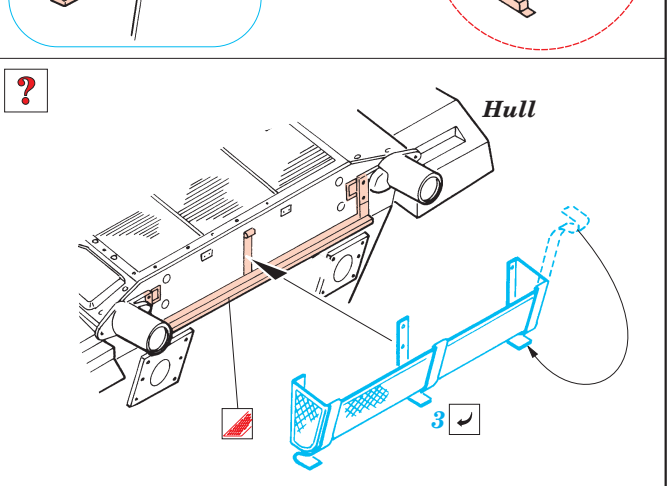

M-24 Chaffee

1/35 scale detail set for Italeri kit No.6431 • sada detailů pro model 1/35 Italeri No.6431

eduard

35 608

- APPLY EXPRESS MASK AND PAINT BEFORE GLUING
POUŽIT EXPRESS MASK NABARVIT PŘED SLEPENÍM
- SYMMETRICAL ASSEMBLY
SYMETRICKÁ MONTÁŽ
- REMOVE
ODSTRANIT
- GRIND
OBROUSIT
- DRILL HOLE
VRTÁT OTVOR
- BEND
OHNOUT
- OPTION
VOLBA
- REPLACE
NAHRADIT

ORIGINAL KIT PARTS
PŮVODNÍ DÍLY STAVEBNICE
PHOTO-ETCHED PARTS
LEPTANÉ DÍLY
PARTS TO BE REMOVED
DÍLY K ODSTRANĚNÍ
FILL
TMELIT

2 sets

2 sets

?

References :

Ground Power No.104 1/2003

Squadron / Signal No.2025 : M24 Chaffee in Action