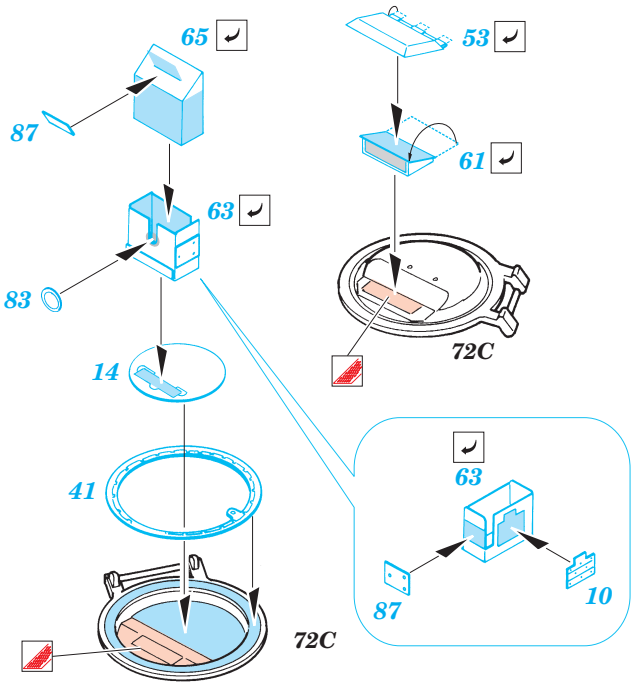

M-24 Chaffee

1/35 scale detail set for Italeri kit No.6431 • sada detailů pro model 1/35 Italeri No.6431

eduard

35 608

- APPLY EXPRESS MASK AND PAINT BEFORE GLUING
POUŽIT EXPRESS MASK NABARVIT PŘED SLEPENÍM
- SYMMETRICAL ASSEMBLY
SYMETRICKÁ MONTÁŽ
- REMOVE
ODSTRANIT
- GRIND
OBROUSIT
- DRILL HOLE
VRTÁT OTVOR
- BEND
OHNOUT
- OPTION
VOLBA
- REPLACE
NAHRADIT

ORIGINAL KIT PARTS
PŮVODNÍ DÍLY STAVEBNICE
PHOTO-ETCHED PARTS
LEPTANÉ DÍLY
PARTS TO BE REMOVED
DÍLY K ODSTRANĚNÍ
FILL
TMELIT

2 sets

2 sets

?

References :

Ground Power No.104 1/2003

Squadron / Signal No.2025 : M24 Chaffee in Action