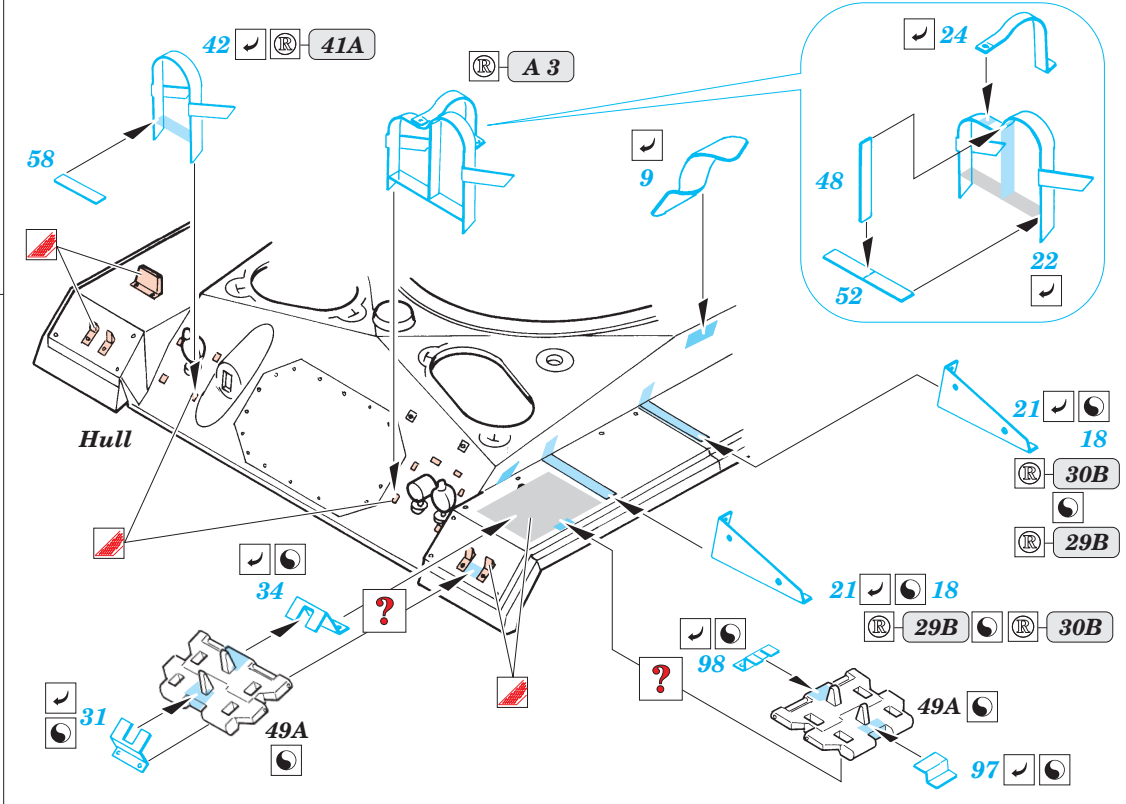

M-24 Chaffee

1/35 scale detail set for Italeri kit No.6431 • sada detailů pro model 1/35 Italeri No.6431

eduard

35 608

- APPLY EXPRESS MASK AND PAINT BEFORE GLUING
POUŽIT EXPRESS MASK NABARVIT PŘED SLEPENÍM
- SYMMETRICAL ASSEMBLY
SYMETRICKÁ MONTÁŽ
- REMOVE
ODSTRANIT
- GRIND
OBROUSIT
- DRILL HOLE
VRTÁT OTVOR
- BEND
OHNOUT
- OPTION
VOLBA
- REPLACE
NAHRADIT

ORIGINAL KIT PARTS
PŮVODNÍ DÍLY STAVEBNICE
PHOTO-ETCHED PARTS
LEPTANÉ DÍLY
PARTS TO BE REMOVED
DÍLY K ODSTRANĚNÍ
FILL
TMELIT

2 sets

2 sets

?

References :

Ground Power No.104 1/2003

Squadron / Signal No.2025 : M24 Chaffee in Action

Osprey Publ. New Vanguard No.40 US light tanks 1944-84

Panzer No.149 November 1986