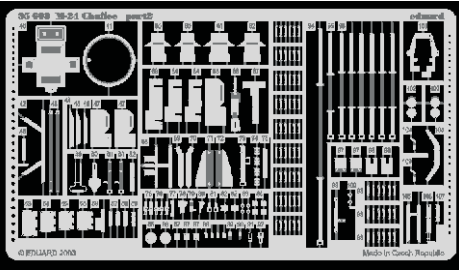

M-24 Chaffee

1/35 scale detail set for Italeri kit No.6431 • sada detailů pro model 1/35 Italeri No.6431

eduard

35 608

- APPLY EXPRESS MASK AND PAINT BEFORE GLUING
POUŽIT EXPRESS MASK NABARVIT PŘED SLEPENÍM
- SYMMETRICAL ASSEMBLY
SYMETRICKÁ MONTÁŽ
- REMOVE
ODSTRANIT
- GRIND
OBROUSIT
- DRILL HOLE
VRTÁT OTVOR
- BEND
OHNOUT
- OPTION
VOLBA
- REPLACE
NAHRADIT

ORIGINAL KIT PARTS
PŮVODNÍ DÍLY STAVEBNICE
PHOTO-ETCHED PARTS
LEPTANÉ DÍLY
PARTS TO BE REMOVED
DÍLY K ODSTRANĚNÍ
FILL
TMELIT

2 sets

2 sets

?

References :

Ground Power No.104 1/2003

Squadron / Signal No.2025 : M24 Chaffee in Action