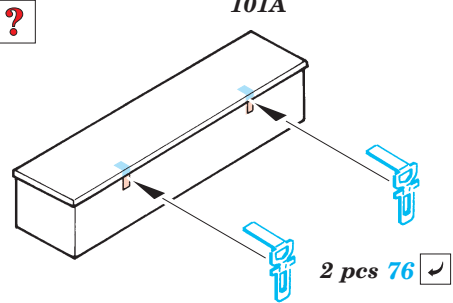

M-24 Chaffee

1/35 scale detail set for Italeri kit No.6431 • sada detailů pro model 1/35 Italeri No.6431

eduard

35 608

- APPLY EXPRESS MASK AND PAINT BEFORE GLUING
POUŽIT EXPRESS MASK NABARVIT PŘED SLEPENÍM
- SYMMETRICAL ASSEMBLY
SYMETRICKÁ MONTÁŽ
- REMOVE
ODSTRANIT
- GRIND
OBROUSIT
- DRILL HOLE
VRTÁT OTVOR
- BEND
OHNOUT
- OPTION
VOLBA
- REPLACE
NAHRADIT

ORIGINAL KIT PARTS
PŮVODNÍ DÍLY STAVEBNICE
PHOTO-ETCHED PARTS
LEPTANÉ DÍLY
PARTS TO BE REMOVED
DÍLY K ODSTRANĚNÍ
FILL
TMELIT

2 sets

2 sets

?

References :

Ground Power No.104 1/2003

Squadron / Signal No.2025 : M24 Chaffee in Action