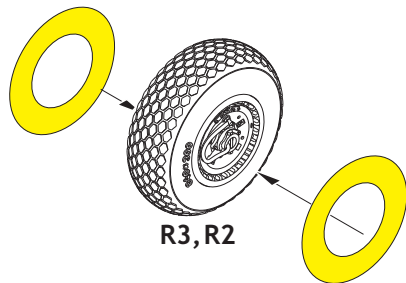

Tento výrobek obsahuje leptané a odlévané detaily pro úpravu a vylepšení plastického modelu. Při výběru sady kovových detailů zkontrolujte, zda je určena pro model, který chcete upravit. Model, pro který je sada určena, je uveden u názvu výrobku. Pro přesnou aplikaci kovových a odlávaných dílů může být zapotřebí upravit díly upravovaného modelu. **POZOR!** Sada obsahuje malé ostré díly. Pracujte ve větrané a dobře osvětlené místnosti. Doporučujeme použití ochranných brýlí. Tento výrobek není vhodný pro děti mladší 14 let.

435 21 Obrnice 170  
Czech Republic

www.eduard.com

**BEST ~~BRASS~~ RESIN AROUND!**

- |                           |                     |   |
|---------------------------|---------------------|---|
| REMOVE<br>ODSTRANIT       | BEND<br>OHNOUT      | SYMMETRICAL ASSEMBLY<br>SYMETRICKÁ MONTÁŽ |
| GRIND<br>OBROUSIT         | OPTION<br>VOLBA     | SCRIBE THE PANEL AND HOLES<br>RYTI        |
| DRILL HOLE<br>VRTAT OTVOR | REPLACE<br>NAHRADIT | REVERSE SIDE<br>OTOČIT                    |

### CORRECT POSITION OF WHEEL

### CORRECT POSITION OF WHEELS

2

1

H 77  
C137  
TIRE BLACK

H 2  
C 2  
BLACK

R1

plastic  
A16

plastic  
A34  
A33