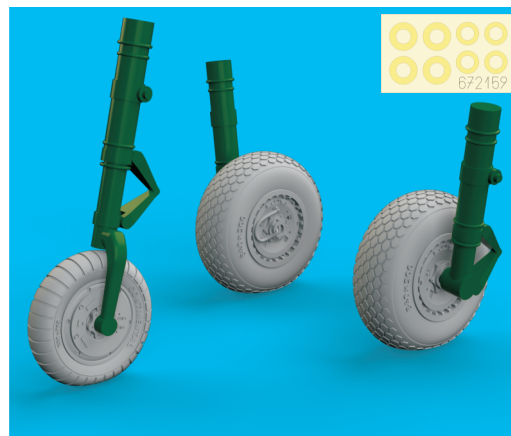

# 672 159 Me 262 wheels

for Airfix kit - pro stavebnici Airfix

1/72 scale

# 672 159 Me 262 wheels

for Airfix kit - pro stavebnici Airfix

1/72

## COLOURS

GSI Creos (GUNZE)		Mr.COLOR		Mr.METAL COLOR	
AQUEOUS		Mr.COLOR			
[H2]	[C2]	BLACK			
[H17]	[C137]	TIRE BLACK			

This product contains metal and resin detail parts for upgrading scale plastic models. When selecting this set make sure that it is for the kit mentioned in product name as these sets are made specifically for that kit. When upgrading the model some cutting or corrections may be necessary for parts to fit accurately. **WARNING!** This set contains small and sharp parts. Work carefully in a ventilated and well-lit room. Safety glasses are recommended. This product is not suitable for children below 14 years of age.

Tento výrobek obsahuje leptané a odlévané detaily pro úpravu a vylepšení plastického modelu. Při výběru sady kovových detailů zkontrolujte, zda je určena pro model, který chcete upravit. Model, pro který je sada určena, je uveden u názvu výrobku. Pro přesnou aplikaci kovových a odlávaných dílů může být zapotřebí upravit díly upravovaného modelu. **POZOR!** Sada obsahuje malé ostré díly. Pracujte ve větrané a dobře osvětlené místnosti. Doporučujeme použití ochranných brýlí. Tento výrobek není vhodný pro děti mladší 14 let.