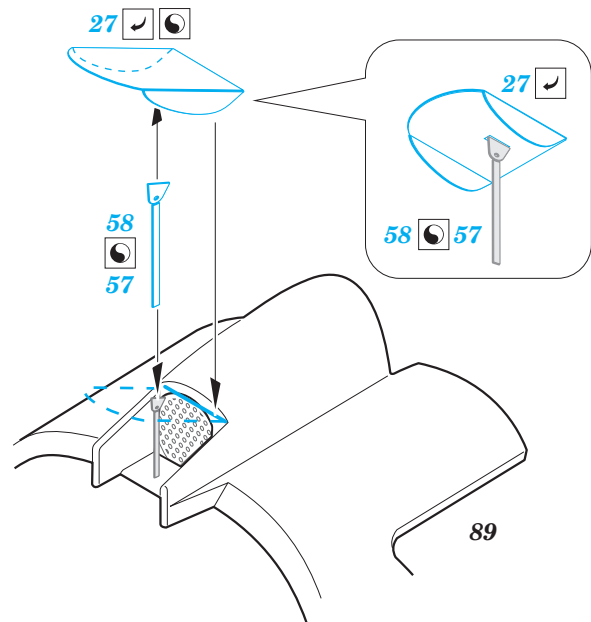

C-54 exterior

eduard

detail set for 1/72 REVELL No. 04877 kit • sada detailů pro stavebnici 1/72 REVELL No. 04877

72 605

- APPLY EXPRESS MASK AND PAINT BEFORE GLUING
POUŽIT EXPRESS MASK NABARVIT PŘED SLEPENÍM
- SYMMETRICAL ASSEMBLY
SYMETRICKÁ MONTÁŽ
- REMOVE
ODSTRANIT
- GRIND
OBROUSIT
- DRILL HOLE
VRTAT OTVOR
- BEND
OHNOUT
- OPTION
VOLBA
- REPLACE
NAHRADIT
- COLORED ETCHED PARTS
LEPTANÉ BAREVNÉ DÍLY
- ETCHED PARTS
LEPTANÉ NEBAREVNÉ DÍLY
- ORIGINAL KIT PARTS
PŮVODNÍ DÍLY STAVEBNICE

ORIGINAL KIT PARTS
PŮVODNÍ DÍLY STAVEBNICE

PHOTO-ETCHED PARTS
LEPTANÉ DÍLY

PARTS TO BE REMOVED
DÍLY K ODSTRANĚNÍ

FILL
TMELIT

2, 32, 10, 37, 5, 20, 23
(1, 33, 10, 38, 6, 21, 22)

2 sets