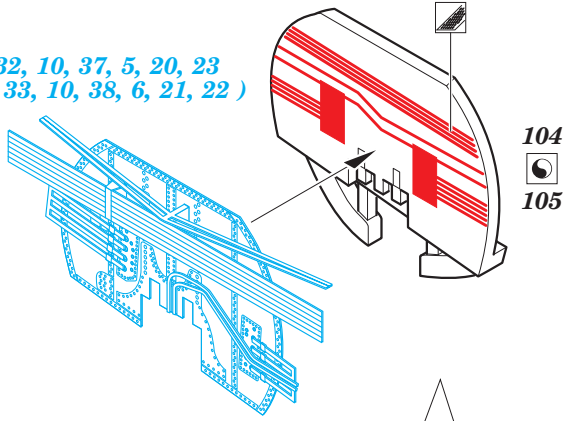

C-54 exterior

eduard

detail set for 1/72 REVELL No. 04877 kit • sada detailů pro stavebnici 1/72 REVELL No. 04877

72 605

- APPLY EXPRESS MASK AND PAINT BEFORE GLUING
POUŽIT EXPRESS MASK NABARVIT PŘED SLEPENÍM
- SYMMETRICAL ASSEMBLY
SYMETRICKÁ MONTÁŽ
- REMOVE
ODSTRANIT
- GRIND
OBROUSIT
- DRILL HOLE
VRTAT OTVOR
- BEND
OHNOUT
- OPTION
VOLBA
- REPLACE
NAHRADIT
- COLORED ETCHED PARTS
LEPTANÉ BAREVNÉ DÍLY
- ETCHED PARTS
LEPTANÉ NEBAREVNÉ DÍLY
- ORIGINAL KIT PARTS
PŮVODNÍ DÍLY STAVEBNICE

ORIGINAL KIT PARTS
PŮVODNÍ DÍLY STAVEBNICE

PHOTO-ETCHED PARTS
LEPTANÉ DÍLY

PARTS TO BE REMOVED
DÍLY K ODSTRANĚNÍ

FILL
TMELIT

2, 32, 10, 37, 5, 20, 23
(1, 33, 10, 38, 6, 21, 22)

2 sets