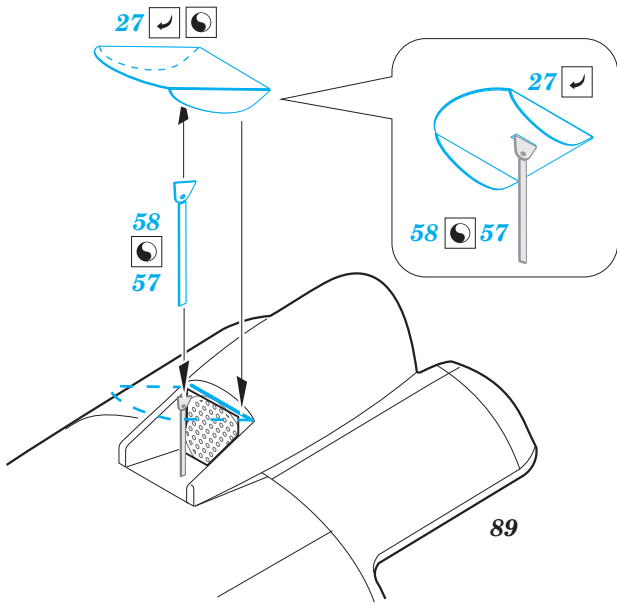

C-54 exterior

eduard

detail set for 1/72 REVELL No. 04877 kit • sada detailů pro stavebnici 1/72 REVELL No. 04877

72 605

- APPLY EXPRESS MASK AND PAINT BEFORE GLUING
POUŽIT EXPRESS MASK NABARVIT PŘED SLEPENÍM
- SYMMETRICAL ASSEMBLY
SYMETRICKÁ MONTÁŽ
- REMOVE
ODSTRANIT
- GRIND
OBROUSIT
- DRILL HOLE
VRTAT OTVOR
- BEND
OHNOUT
- OPTION
VOLBA
- REPLACE
NAHRADIT
- COLORED ETCHED PARTS
LEPTANÉ BAREVNÉ DÍLY
- ETCHED PARTS
LEPTANÉ NEBAREVNÉ DÍLY
- ORIGINAL KIT PARTS
PŮVODNÍ DÍLY STAVEBNICE

ORIGINAL KIT PARTS
PŮVODNÍ DÍLY STAVEBNICE

PHOTO-ETCHED PARTS
LEPTANÉ DÍLY

PARTS TO BE REMOVED
DÍLY K ODSTRANĚNÍ

FILL
TMELIT

2, 32, 10, 37, 5, 20, 23
(1, 33, 10, 38, 6, 21, 22)

2 sets