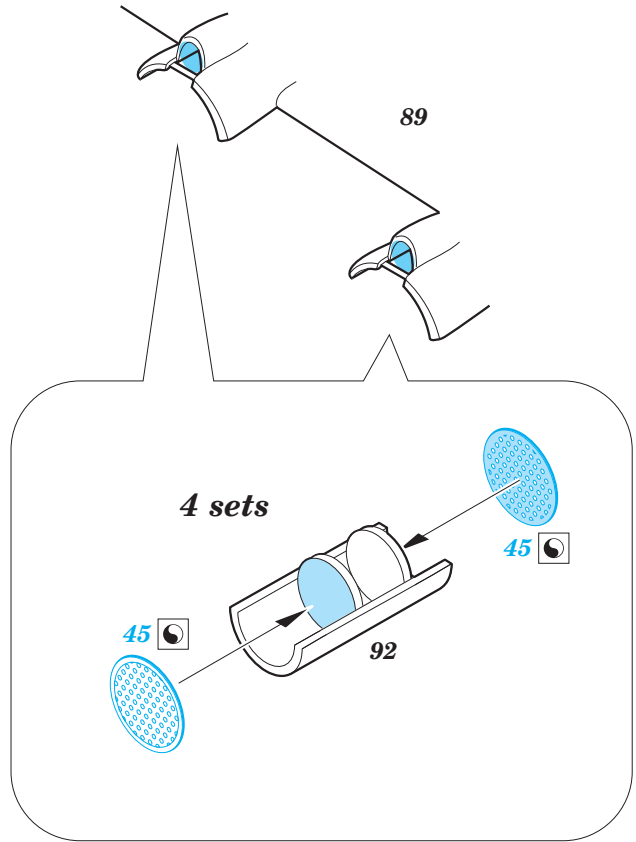

C-54 exterior

eduard

detail set for 1/72 REVELL No. 04877 kit • sada detailů pro stavebnici 1/72 REVELL No. 04877

72 605

- APPLY EXPRESS MASK AND PAINT BEFORE GLUING
POUŽIT EXPRESS MASK NABARVIT PŘED SLEPENÍM
- SYMMETRICAL ASSEMBLY
SYMETRICKÁ MONTÁŽ
- REMOVE
ODSTRANIT
- GRIND
OBROUSIT
- DRILL HOLE
VRTAT OTVOR
- BEND
OHNOUT
- OPTION
VOLBA
- REPLACE
NAHRADIT
- COLORED ETCHED PARTS
LEPTANÉ BAREVNÉ DÍLY
- ETCHED PARTS
LEPTANÉ NEBAREVNÉ DÍLY
- ORIGINAL KIT PARTS
PŮVODNÍ DÍLY STAVEBNICE

ORIGINAL KIT PARTS
PŮVODNÍ DÍLY STAVEBNICE

PHOTO-ETCHED PARTS
LEPTANÉ DÍLY

PARTS TO BE REMOVED
DÍLY K ODSTRANĚNÍ

FILL
TMELIT

2, 32, 10, 37, 5, 20, 23
(1, 33, 10, 38, 6, 21, 22)

2 sets