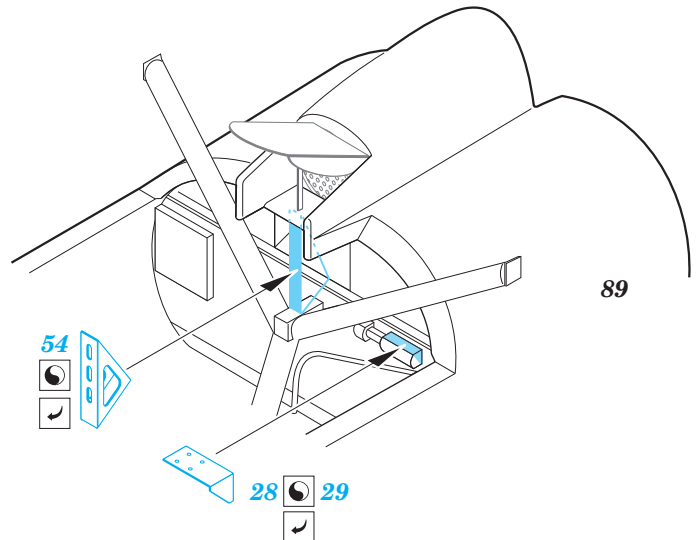

C-54 exterior

eduard

detail set for 1/72 REVELL No. 04877 kit • sada detailů pro stavebnici 1/72 REVELL No. 04877

72 605

- APPLY EXPRESS MASK AND PAINT BEFORE GLUING
POUŽIT EXPRESS MASK NABARVIT PŘED SLEPENÍM
- SYMMETRICAL ASSEMBLY
SYMETRICKÁ MONTÁŽ
- REMOVE
ODSTRANIT
- GRIND
OBROUSIT
- DRILL HOLE
VRTAT OTVOR
- BEND
OHNOUT
- OPTION
VOLBA
- REPLACE
NAHRADIT
- COLORED ETCHED PARTS
LEPTANÉ BAREVNÉ DÍLY
- ETCHED PARTS
LEPTANÉ NEBAREVNÉ DÍLY
- ORIGINAL KIT PARTS
PŮVODNÍ DÍLY STAVEBNICE

ORIGINAL KIT PARTS
PŮVODNÍ DÍLY STAVEBNICE

PHOTO-ETCHED PARTS
LEPTANÉ DÍLY

PARTS TO BE REMOVED
DÍLY K ODSTRANĚNÍ

FILL
TMELIT

2, 32, 10, 37, 5, 20, 23
(1, 33, 10, 38, 6, 21, 22)

2 sets