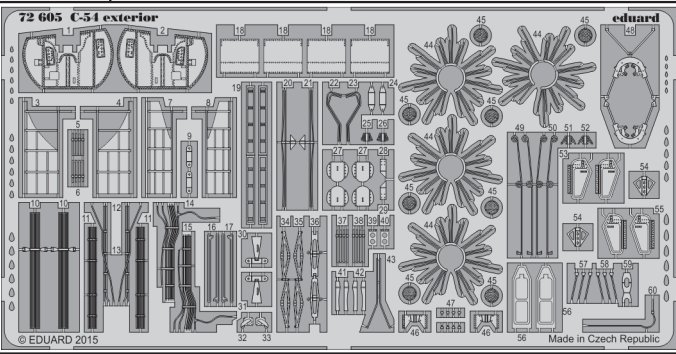

C-54 exterior

eduard

detail set for 1/72 REVELL No. 04877 kit • sada detailů pro stavebnici 1/72 REVELL No. 04877

72 605

- APPLY EXPRESS MASK AND PAINT BEFORE GLUING
POUŽIT EXPRESS MASK NABARVIT PŘED SLEPENÍM
- SYMMETRICAL ASSEMBLY
SYMETRICKÁ MONTÁŽ
- REMOVE
ODSTRANIT
- GRIND
OBROUSIT
- DRILL HOLE
VRTAT OTVOR
- BEND
OHNOUT
- OPTION
VOLBA
- REPLACE
NAHRADIT
- COLORED ETCHED PARTS
LEPTANÉ BAREVNÉ DÍLY
- ETCHED PARTS
LEPTANÉ NEBAREVNÉ DÍLY
- ORIGINAL KIT PARTS
PŮVODNÍ DÍLY STAVEBNICE

ORIGINAL KIT PARTS
PŮVODNÍ DÍLY STAVEBNICE

PHOTO-ETCHED PARTS
LEPTANÉ DÍLY

PARTS TO BE REMOVED
DÍLY K ODSTRANĚNÍ

FILL
TMELIT

2, 32, 10, 37, 5, 20, 23
(1, 33, 10, 38, 6, 21, 22)

2 sets