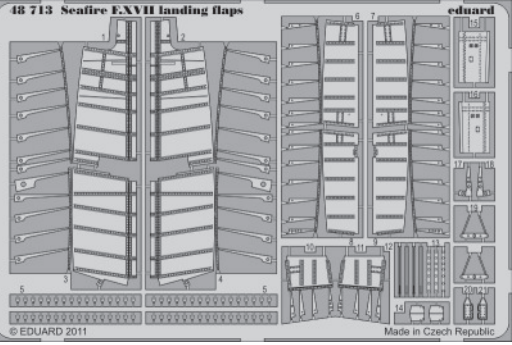

# Seafire F.XVII landing flaps

1/48 scale detail set for Airfix kit • sada detailů pro model 1/48 Airfix

eduard

48 713

- APPLY EXPRESS MASK AND PAINT BEFORE GLUING  
POUŽIT EXPRESS MASK NABARVIT PŘED SLEPENÍM
- SYMMETRICAL ASSEMBLY  
SYMETRICKÁ MONTÁŽ
- REMOVE  
ODSTRANIT
- GRIND  
OBROUSIT
- DRILL HOLE  
VRTAT OTVOR
- BEND  
OHNOUT
- OPTION  
VOLBA
- REPLACE  
NAHRADIT

ORIGINAL KIT PARTS  
PŮVODNÍ DÍLY STAVEBNICE
  PHOTO-ETCHED PARTS  
LEPTANÉ DÍLY
  PARTS TO BE REMOVED  
DÍLY K ODSTRANĚNÍ
  FILL  
TMELIT

**A11** **A30**  
**B42** **B30** **B47** **B18**  
**B4** **B15** **B42** **B30**  
**B47** **B18** **B42** **B30**  
**B4** **B15** **B42** **B30**  
**5 pcs 5**  
**3** **4**  
**B3**   
**16** **15**  
**B3** **B1** **B16**  
**B3** **B38**