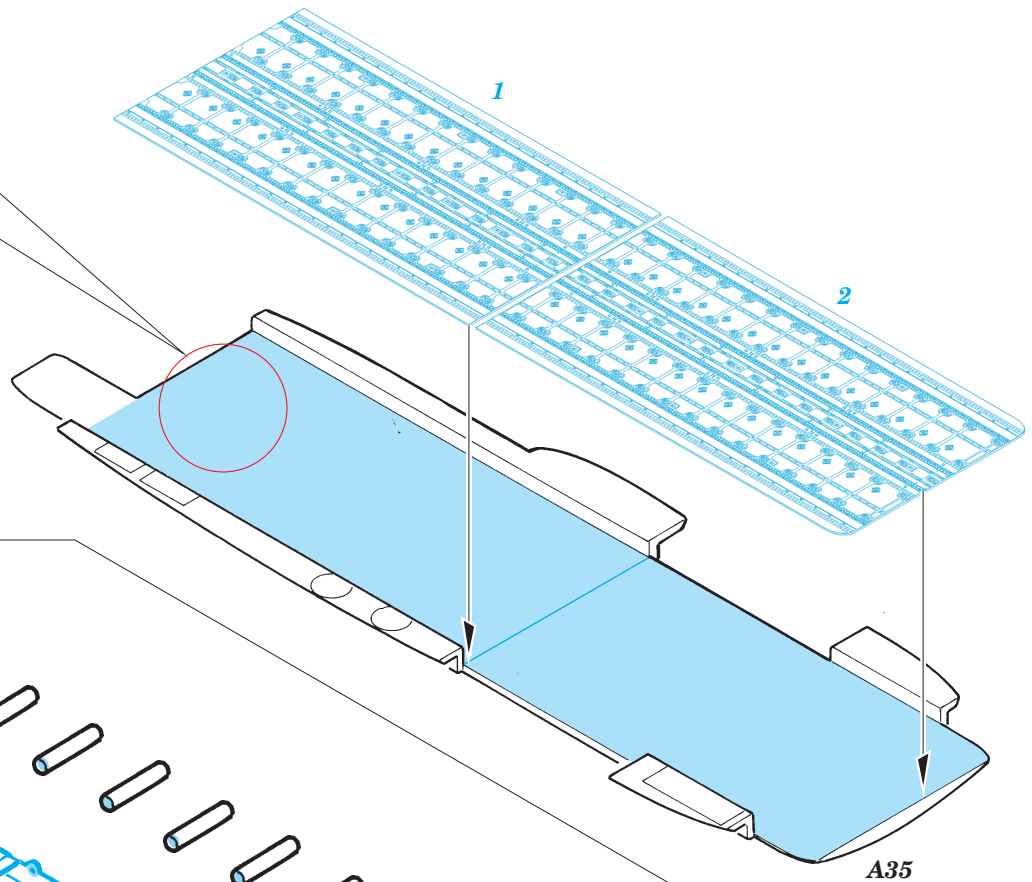

C-130H/J Hercules cargo floor

1/72 scale detail set for Italeri kit • sada detailů pro model 1/72 Italeri

eduard

72 470

-  APPLY EXPRESS MASK AND PAINT BEFORE GLUING
POUŽIT EXPRESS MASK NABARVIT PŘED SLEPENÍM
-  SYMMETRICAL ASSEMBLY
SYMETRICKÁ MONTÁŽ
-  REMOVE
ODSTRANIT
-  GRIND
OBROUSIT
-  DRILL HOLE
VRTAT OTVOR
-  BEND
OHNOUT
-  OPTION
VOLBA
-  REPLACE
NAHRADIT

 ORIGINAL KIT PARTS
PŮVODNÍ DÍLY STAVEBNICE

 PHOTO-ETCHED PARTS
LEPTANÉ DÍLY

 PARTS TO BE REMOVED
DÍLY K ODSTRANĚNÍ

 FILL
TMELIT

A
2 pcs.