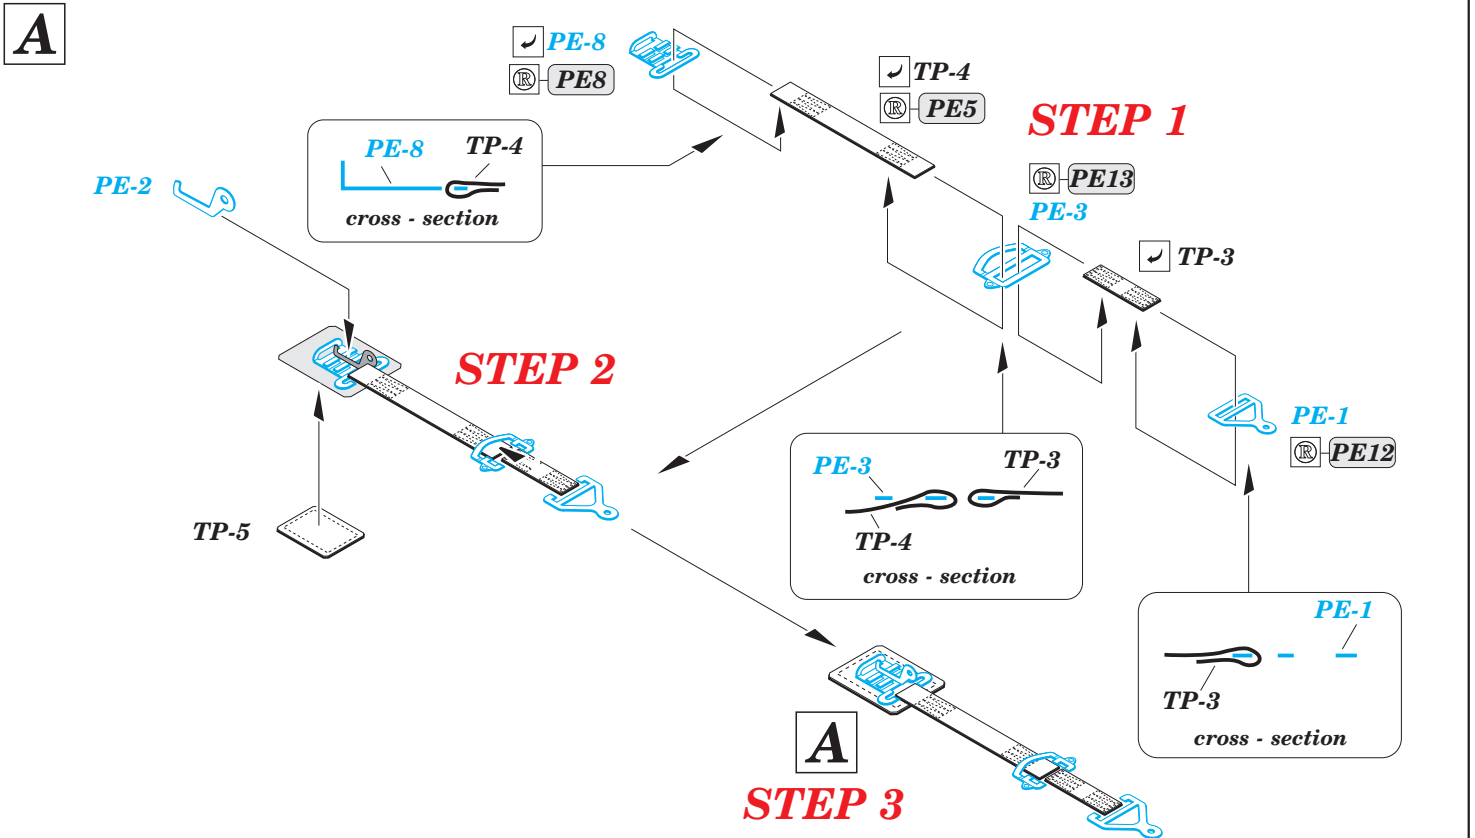

# P-39Q/N seatbelts FABRIC

eduard

32 854

detail set for 1/32 KITTYHAWK No. KH32013 kit • sada detailů pro stavebnici 1/32 KITTYHAWK No. KH32013

**PE - PHOTOETCHED PART**

**TP - TEXTILE PART**

- APPLY EXPRESS MASK AND PAINT BEFORE GLUING  
POUŽIT EXPRESS MASK NABARVIT PŘED SLEPENÍM
- SYMMETRICAL ASSEMBLY  
SYMETRICKÁ MONTÁŽ
- REMOVE  
ODSTRANIT
- GRIND  
OBROUSIT
- DRILL HOLE  
VRTAT OTVOR
- COLORED ETCHED PARTS  
LEPTANÉ BAREVNÉ DÍLY
- ETCHED PARTS  
LEPTANÉ NEBAREVNÉ DÍLY
- ORIGINAL KIT PARTS  
PŮVODNÍ DÍLY STAVEBNICE
- BEND  
OHNOUT
- OPTION  
VOLBA
- REPLACE  
NAHRADIT
- REVERSE SIDE  
OTOČIT

ORIGINAL KIT PARTS  
PŮVODNÍ DÍLY STAVEBNICE

PHOTO-ETCHED PARTS  
LEPTANÉ DÍLY

PARTS TO BE REMOVED  
DÍLY K ODSTRANĚNÍ

FILL  
TMELIT

**C**

**STEP 1**

**STEP 2**

**STEP 3**

**C**  
**STEP 4**