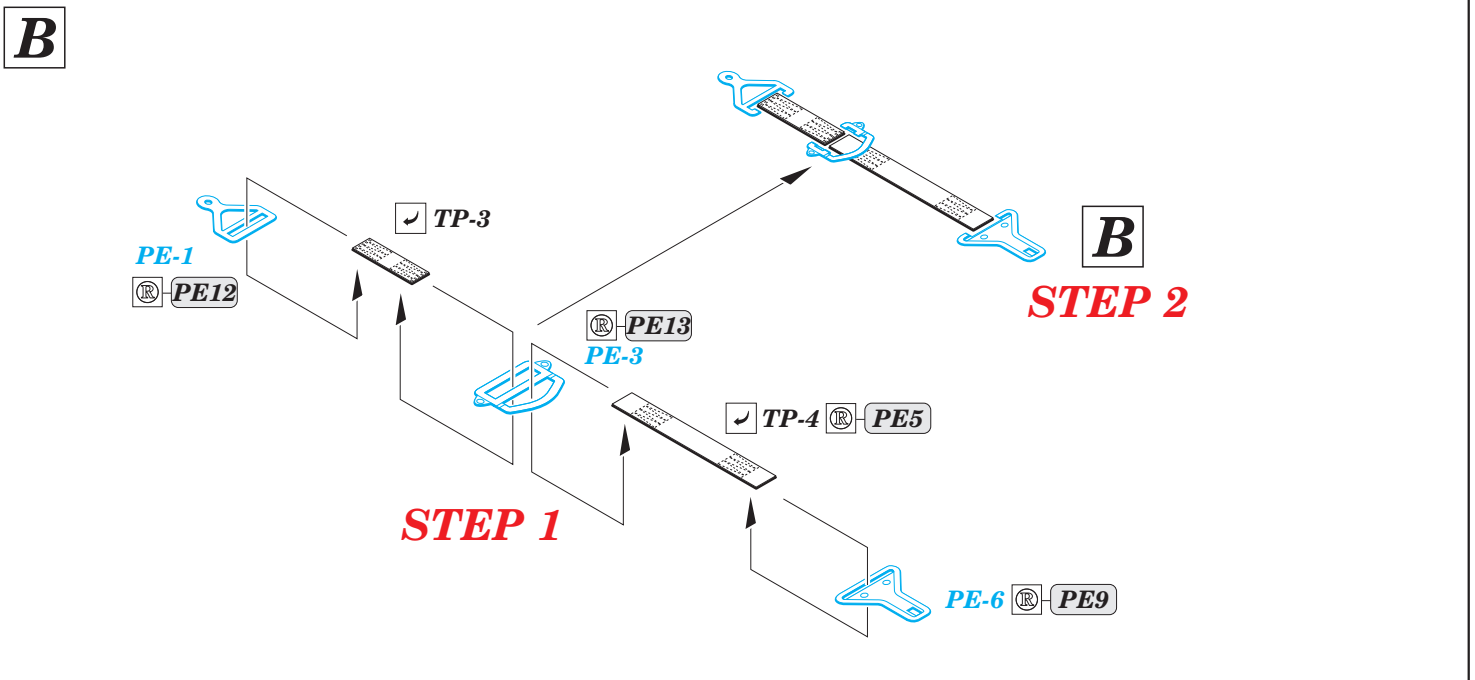

# P-39Q/N seatbelts FABRIC

eduard

32 854

detail set for 1/32 KITTYHAWK No. KH32013 kit • sada detailů pro stavebnici 1/32 KITTYHAWK No. KH32013

**PE - PHOTOETCHED PART**

**TP - TEXTILE PART**

- APPLY EXPRESS MASK AND PAINT BEFORE GLUING  
POUŽIT EXPRESS MASK NABARVIT PŘED SLEPENÍM
- SYMMETRICAL ASSEMBLY  
SYMETRICKÁ MONTÁŽ
- REMOVE  
ODSTRANIT
- GRIND  
OBROUSIT
- DRILL HOLE  
VRTAT OTVOR
- COLORED ETCHED PARTS  
LEPTANÉ BAREVNÉ DÍLY
- ETCHED PARTS  
LEPTANÉ NEBAREVNÉ DÍLY
- ORIGINAL KIT PARTS  
PŮVODNÍ DÍLY STAVEBNICE
- BEND  
OHNOUT
- OPTION  
VOLBA
- REPLACE  
NAHRADIT
- REVERSE SIDE  
OTOČIT

ORIGINAL KIT PARTS  
PŮVODNÍ DÍLY STAVEBNICE

PHOTO-ETCHED PARTS  
LEPTANÉ DÍLY

PARTS TO BE REMOVED  
DÍLY K ODSTRANĚNÍ

FILL  
TMELIT

**C**

**STEP 1**

**STEP 2**

**STEP 3**

**C**  
**STEP 4**