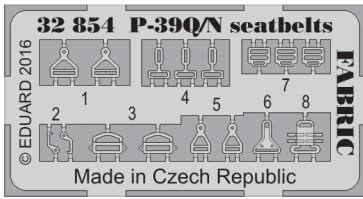

# P-39Q/N seatbelts FABRIC

eduard

32 854

detail set for 1/32 KITTYHAWK No. KH32013 kit • sada detailů pro stavebnici 1/32 KITTYHAWK No. KH32013

**PE - PHOTOETCHED PART**

**TP - TEXTILE PART**

- APPLY EXPRESS MASK AND PAINT BEFORE GLUING  
POUŽIT EXPRESS MASK NABARVIT PŘED SLEPENÍM
- SYMMETRICAL ASSEMBLY  
SYMETRICKÁ MONTÁŽ
- REMOVE  
ODSTRANIT
- GRIND  
OBROUSIT
- DRILL HOLE  
VRTAT OTVOR
- COLORED ETCHED PARTS  
LEPTANÉ BAREVNÉ DÍLY
- ETCHED PARTS  
LEPTANÉ NEBAREVNÉ DÍLY
- ORIGINAL KIT PARTS  
PŮVODNÍ DÍLY STAVEBNICE
- BEND  
OHNOUT
- OPTION  
VOLBA
- REPLACE  
NAHRADIT
- REVERSE SIDE  
OTOČIT

ORIGINAL KIT PARTS  
PŮVODNÍ DÍLY STAVEBNICE

PHOTO-ETCHED PARTS  
LEPTANÉ DÍLY

PARTS TO BE REMOVED  
DÍLY K ODSTRANĚNÍ

FILL  
TMELIT

**C**

**STEP 1**

**STEP 2**

**STEP 3**