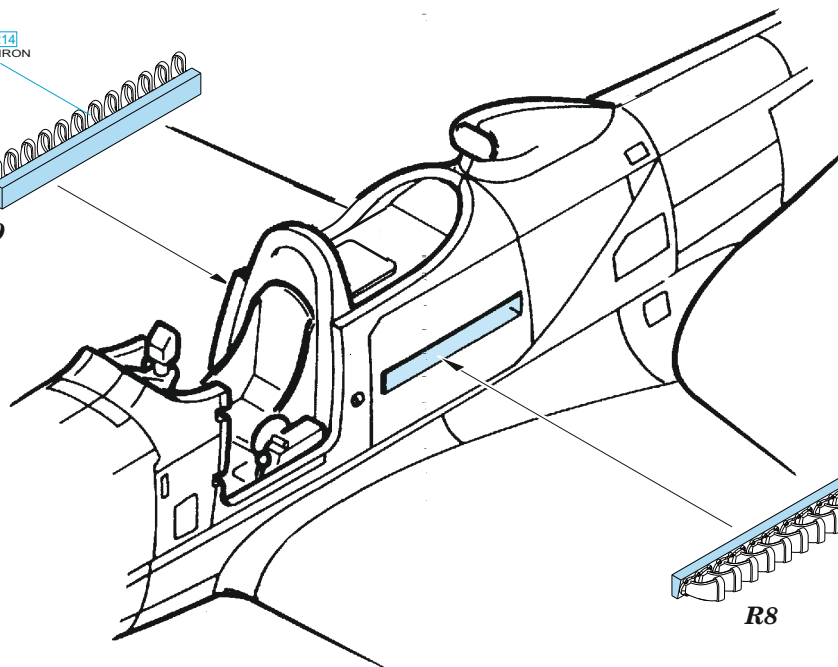

REMOVE ODSTRANIT	BEND OHNOUT
GRIND OBROUSIT	OPTION VOLBA
DRILL HOLE VRTAT OTVOR	REPLACE NAHRADIT
SYMMETRICAL ASSEMBLY SYMETRICKÁ MONTÁŽ	
SCRIBE THE PANEL AND HOLES RYTÍ	
REVERSE SIDE OTOČIT	

MC214
DARK IRON

R9

MC214
DARK IRON

R8