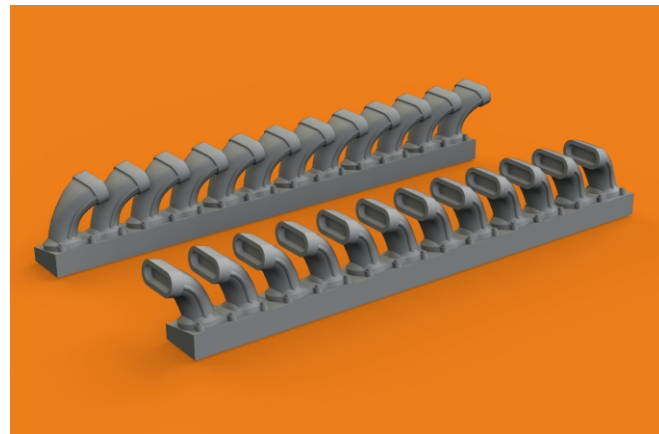

648 508 P-400 exhaust stacks

for Eduard kit - pro stavebnici Eduard

1/48 scale

R8

R9

COLOURS

GSI Creos (GUNZE)		
AQUEOUS	Mr.COLOR	

Mr.METAL COLOR	
MC214	DARK IRON

648 508 P-400 exhaust stacks

for Eduard kit - pro stavebnici Eduard

1/48

eduard
435 21 Obrnice 170
Czech Republic

www.eduard.com

7,95

- | | |
|---|---|
|  REMOVE
ODSTRANIT |  BEND
OHNOUT |
|  GRIND
OBROUSIT |  OPTION
VOLBA |
|  DRILL HOLE
VRTAT OTVOR |  REPLACE
NAHRADIT |
|  SYMMETRICAL ASSEMBLY
SYMETRICKÁ MONTÁŽ | |
|  SCRIBE THE PANEL AND HOLES
RYTÍ | |
|  REVERSE SIDE
OTOČIT | |