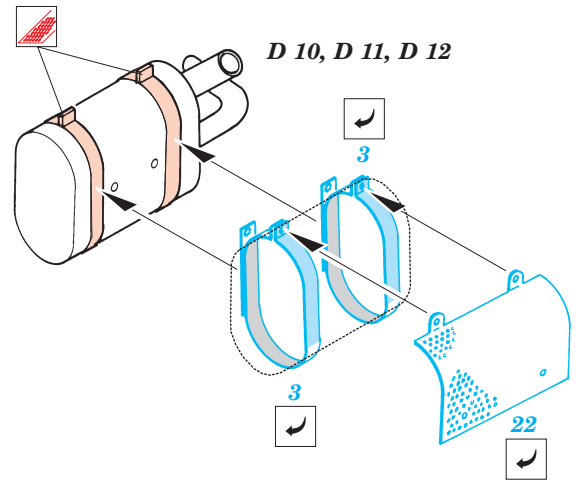

23

D 10, D 11, D 12

3

22