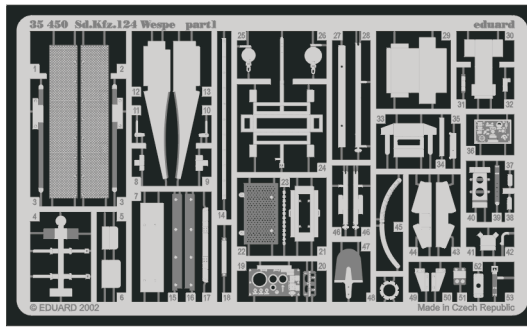

Sd.Kfz. 124 Wespe

1/35 scale detail set for Tamiya 35 200 kit • sada detailů pro model 1/35 Tamiya 35 200

eduard

35 450

2 pcs

- SYMMETRICAL ASSEMBLY
SYMETRICKÁ MONTÁŽ
- REMOVE
ODSTRANIT
- BEND
OHNOUT
- REPLACE
NAHRADIT
- GRIND
OBROUSIT
- OPTION
VOLBA

ORIGINAL KIT PARTS
PŮVODNÍ DÍLY STAVEBNICE

PHOTO-ETCHED PARTS
LEPTANÉ DÍLY

PARTS TO BE REMOVED
DÍLY K ODSTRANĚNÍ

FILL
TMELIT

2 sets

A 2
56

A 4

D 35, D 36, D 38

82

51

5,8mm

2,8mm

plastic

2mm

D 39

20