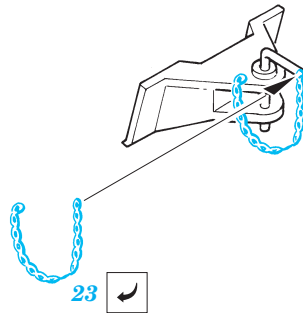

ORIGINAL KIT PARTS
PŮVODNÍ DÍLY STAVEBNICE

PHOTO-ETCHED PARTS
LEPTANÉ DÍLY

PARTS TO BE REMOVED
DÍLY K ODSTRANĚNÍ

FILL
TMELIT

2 sets

A 2
56

A 4

D 35, D 36, D 38

23

D 10, D 11, D 12

3

22

Lower Hull

fill

6

82

82

51

5,8mm

2,8mm

plastic

2mm

D 39

20