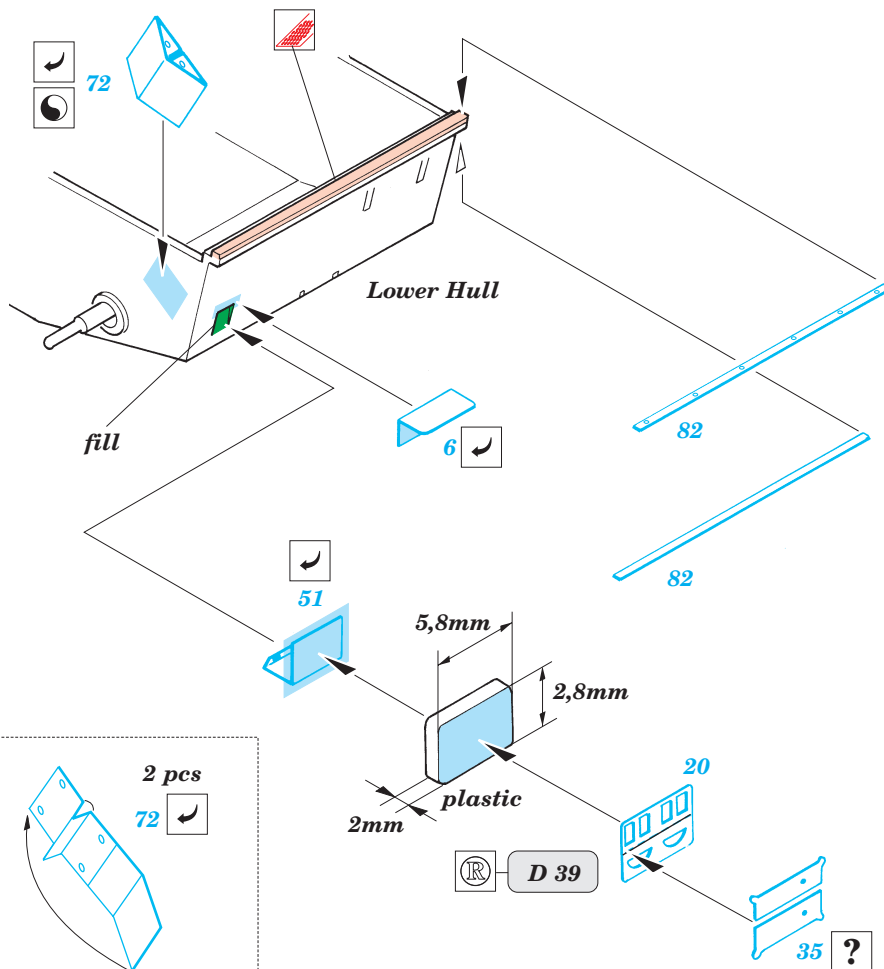

Lower Hull

fill

6

82

82

51

5,8mm

2,8mm

plastic

2mm

D 39

20

35