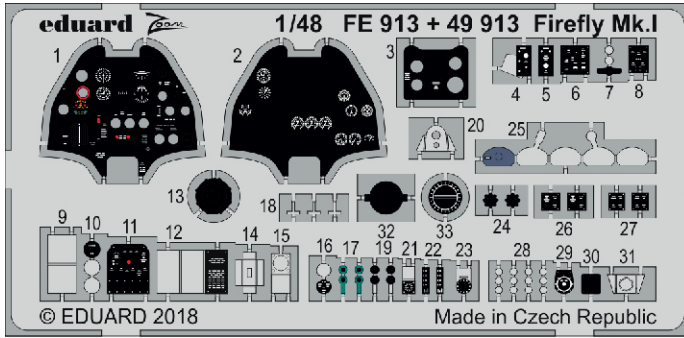

Firefly Mk.I

eduard

FE 913

1/48

detail set for 1/48 TRUMPETER kit • sada detailů pro stavebnici 1/48 TRUMPETER

- APPLY EXPRESS MASK AND PAINT BEFORE GLUING
POUŽIT EXPRESS MASK NABARVIT PŘED SLEPENÍM
- SYMMETRICAL ASSEMBLY
SYMETRICKÁ MONTÁŽ
- REMOVE
ODSTRANIT
- GRIND
OBROUSIT
- DRILL HOLE
VRTÁT OTVOR
- BEND
OHNOUT
- OPTION
VOLBA
- REPLACE
NAHRADIT
- COLORED ETCHED PARTS
LEPTANÉ BAREVNÉ DÍLY
- ETCHED PARTS
LEPTANÉ NEBAREVNÉ DÍLY
- ORIGINAL KIT PARTS
PŮVODNÍ DÍLY STAVEBNICE

ORIGINAL KIT PARTS
PŮVODNÍ DÍLY STAVEBNICE

PHOTO-ETCHED PARTS
LEPTANÉ DÍLY

PARTS TO BE REMOVED
DÍLY K ODSTRANĚNÍ

FILL
TMELIT