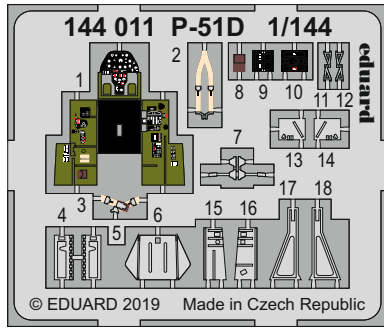

P-51D

eduard

144 011

1/144

detail set for 1/144 EDUARD/PLATZ kit • sada detailů pro stavebnici 1/144 EDUARD/PLATZ

- APPLY EXPRESS MASK AND PAINT BEFORE GLUING
POUŽIT EXPRESS MASK NABARVIT PŘED SLEPENÍM
- SYMMETRICAL ASSEMBLY
SYMETRICKÁ MONTÁŽ
- REMOVE
ODSTRANIT
- GRIND
OBROUSIT
- DRILL HOLE
VRTAT OTVOR
- BEND
OHNOUT
- OPTION
VOLBA
- REPLACE
NAHRADIT
- 1** COLORED ETCHED PARTS
LEPTANÉ BAREVNÉ DÍLY
- 1** ETCHED PARTS
LEPTANÉ NEBAREVNÉ DÍLY
- 1** ORIGINAL KIT PARTS
PŮVODNÍ DÍLY STAVEBNICE

ORIGINAL KIT PARTS
PŮVODNÍ DÍLY STAVEBNICE

PHOTO-ETCHED PARTS
LEPTANÉ DÍLY

PARTS TO BE REMOVED
DÍLY K ODSTRANĚNÍ

FILL
TMELIT