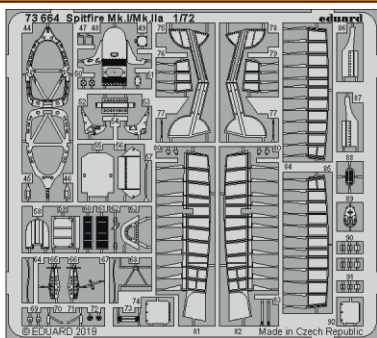

# Spitfire Mk.I/Mk.IIa

eduard

73 664

1/72

detail set for 1/72 AIRFIX kit • sada detailů pro stavebnici 1/72 AIRFIX

film

SS 664 + 73 664  
Spitfire Mk.I/Mk.IIa

- APPLY EXPRESS MASK AND PAINT BEFORE GLUING  
POUŽIT EXPRESS MASK NABARVIT PŘED SLEPENÍM
- SYMMETRICAL ASSEMBLY  
SYMETRICKÁ MONTÁŽ
- REMOVE  
ODSTRANIT
- GRIND  
OBROUSIT
- DRILL HOLE  
VRTAT OTVOR
- BEND  
OHNOUT
- OPTION  
VOLBA
- REPLACE  
NAHRADIT
- 1** COLORED ETCHED PARTS  
LEPTANÉ BAREVNÉ DÍLY
- 1** ETCHED PARTS  
LEPTANÉ NEBAREVNÉ DÍLY
- 1** ORIGINAL KIT PARTS  
PŮVODNÍ DÍLY STAVEBNICE

ORIGINAL KIT PARTS  
PŮVODNÍ DÍLY STAVEBNICE

PHOTO-ETCHED PARTS  
LEPTANÉ DÍLY

PARTS TO BE REMOVED  
DÍLY K ODSTRANĚNÍ

FILL  
TMELIT