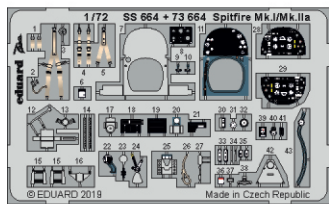

# Spitfire Mk.I/Mk.IIa

eduard

73 664

1/72

detail set for 1/72 AIRFIX kit • sada detailů pro stavebnici 1/72 AIRFIX

film

SS 664 + 73 664  
Spitfire Mk.I/Mk.IIa

- APPLY EXPRESS MASK AND PAINT BEFORE GLUING  
POUŽIT EXPRESS MASK NABARVIT PŘED SLEPENÍM
- SYMMETRICAL ASSEMBLY  
SYMETRICKÁ MONTÁŽ
- REMOVE  
ODSTRANIT
- GRIND  
OBROUSIT
- DRILL HOLE  
VRTAT OTVOR
- BEND  
OHNOUT
- OPTION  
VOLBA
- REPLACE  
NAHRADIT
- 1** COLORED ETCHED PARTS  
LEPTANÉ BAREVNÉ DÍLY
- 1** ETCHED PARTS  
LEPTANÉ NEBAREVNÉ DÍLY
- 1** ORIGINAL KIT PARTS  
PŮVODNÍ DÍLY STAVEBNICE

ORIGINAL KIT PARTS  
PŮVODNÍ DÍLY STAVEBNICE

PHOTO-ETCHED PARTS  
LEPTANÉ DÍLY

PARTS TO BE REMOVED  
DÍLY K ODSTRANĚNÍ

FILL  
TMELIT