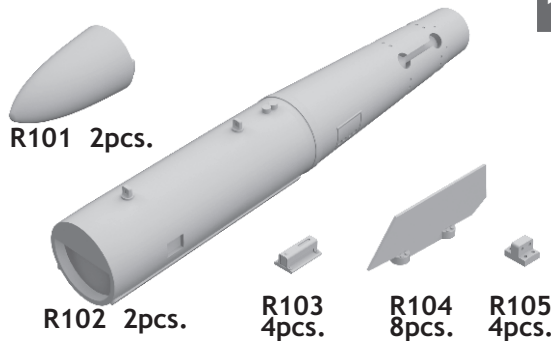

648 447 B43-0 Nuclear Weapon w/SC43-4/-7 tail assembly

1/48 scale

COLOURS

GSI Creos (GUNZE)			Mr.METAL COLOR	
AQUEOUS	Mr.COLOR		Mr.METAL COLOR	
[H 3]	[C 3]	RED	[MC214]	DARK IRON
[H 8]	[C 8]	SILVER		
[H 51]	[C11]	LIGHT GULL GRAY		
[H316]	[C316]	WHITE		

This product contains metal and resin detail parts for upgrading scale plastic models. When selecting this set make sure that it is for the kit mentioned in product name as these sets are made specifically for that kit. When upgrading the model some cutting or corrections may be necessary for parts to fit accurately. **WARNING!** This set contains small and sharp parts. Work carefully in a ventilated and well-lit room. Safety glasses are recommended. This product is not suitable for children below 14 years of age.

Tento výrobek obsahuje leptané a odlévané detaily pro úpravu a vylepšení plastického modelu. Při výběru sady kovových detailů zkontrolujte, zda je určena pro model, který chcete upravit. Model, pro který je sada určena, je uveden u názvu výrobku. Pro přesnou aplikaci kovových a odlévaných dílů může být zapotřebí upravit díly upraveného modelu. **POZOR!** Sada obsahuje malé ostré díly. Pracujte ve větrané a dobře osvětlené místnosti. Doporučujeme použití ochranných brýlí. Tento výrobek není vhodný pro děti mladší 14 let.

www.eduard.com

435 21 Obrnice 170
Czech Republic

14,95

648 447 B43-0 Nuclear Weapon w/SC43-4/-7 tail assembly

1/48

B43-0 Nuclear Weapon w/SC43-4/-7 tail assembly

BEST BRASS RESIN AROUND!

-  REMOVE ODSTRANIT BEND OHNOUT
-  GRIND OBROUSIT ? OPTION VOLBA
-  DRILL HOLE VRTAT OTVOR REPLACE NAHRADIT
-  SYMMETRICAL ASSEMBLY SYMETRICKÁ MONTÁŽ
-  SCRIBE THE PANEL AND HOLES RYTI
-  REVERSE SIDE OTOČIT