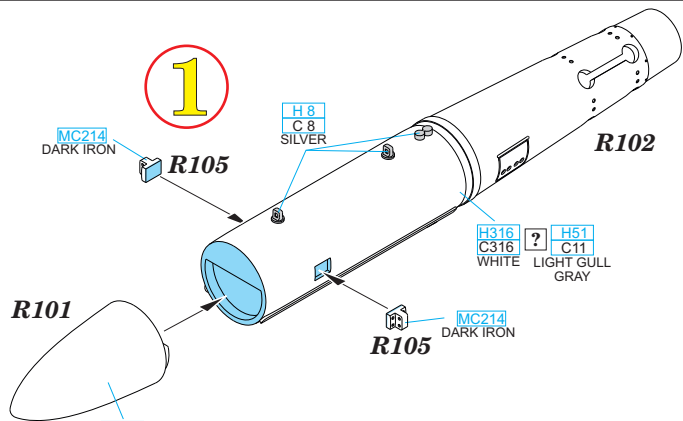

www.eduard.com

435 21 Obrnice 170
Czech Republic

14,95

648 447 B43-0 Nuclear Weapon w/SC43-4/-7 tail assembly

1/48

B43-0 Nuclear Weapon w/SC43-4/-7 tail assembly

BEST BRASS RESIN AROUND!

-  REMOVE ODSTRANIT BEND OHNOUT
-  GRIND OBROUSIT ? OPTION VOLBA
-  DRILL HOLE VRTAT OTVOR REPLACE NAHRADIT
-  SYMMETRICAL ASSEMBLY SYMETRICKÁ MONTÁŽ
-  SCRIBE THE PANEL AND HOLES RYTI
-  REVERSE SIDE OTOČIT