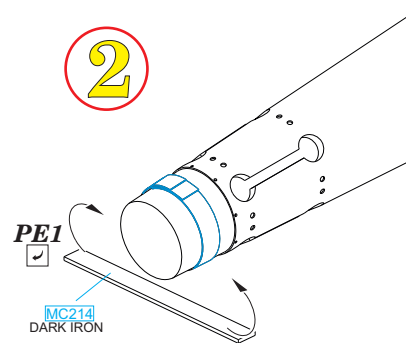

www.eduard.com

435 21 Obrnice 170
Czech Republic

14,95

648 447 B43-0 Nuclear Weapon w/SC43-4/-7 tail assembly

1/48

B43-0 Nuclear Weapon w/SC43-4/-7 tail assembly

BEST BRASS RESIN AROUND!

-  REMOVE ODSTRANIT BEND OHNOUT
-  GRIND OBROUSIT ? OPTION VOLBA
-  DRILL HOLE VRTAT OTVOR REPLACE NAHRADIT
-  SYMMETRICAL ASSEMBLY SYMETRICKÁ MONTÁŽ
-  SCRIBE THE PANEL AND HOLES RYTI
-  REVERSE SIDE OTOČIT