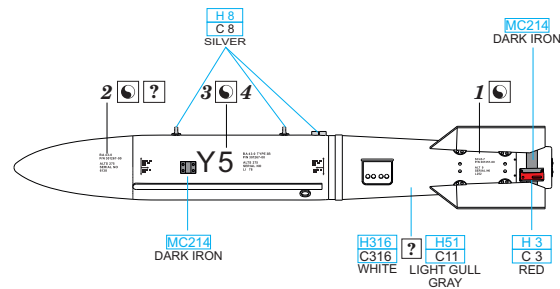

www.eduard.com

435 21 Obrnice 170
Czech Republic

14,95

648 447 B43-0 Nuclear Weapon w/SC43-4/-7 tail assembly

1/48

B43-0 Nuclear Weapon w/SC43-4/-7 tail assembly

BEST BRASS RESIN AROUND!

-  REMOVE ODSTRANIT BEND OHNOUT
-  GRIND OBROUSIT ? OPTION VOLBA
-  DRILL HOLE VRTAT OTVOR REPLACE NAHRADIT
-  SYMMETRICAL ASSEMBLY SYMETRICKÁ MONTÁŽ
-  SCRIBE THE PANEL AND HOLES RYTI
-  REVERSE SIDE OTOČIT