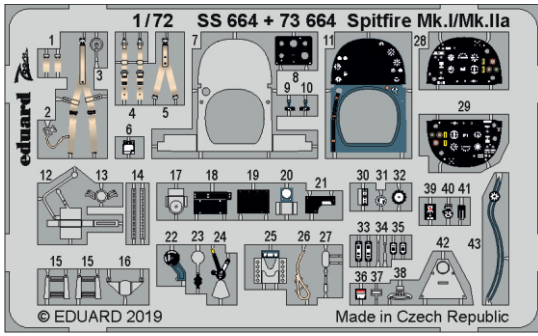

Spitfire Mk.I/Mk.IIa

detail set for 1/72 AIRFIX kit • sada detailů pro stavebnici 1/72 AIRFIX

- APPLY EXPRESS MASK AND PAINT BEFORE GLUING
POUŽIT EXPRESS MASK NABARVIT PŘED SLEPENÍM
- SYMMETRICAL ASSEMBLY
SYMETRICKÁ MONTÁŽ
- REMOVE
ODSTRANIT
- GRIND
OBROUSIT
- DRILL HOLE
VRTAT OTVOR
- BEND
OHNOUT
- OPTION
VOLBA
- REPLACE
NAHRADIT
- 1** COLORED ETCHED PARTS
LEPTANÉ BAREVNÉ DÍLY
- I** ETCHED PARTS
LEPTANÉ NEBAREVNÉ DÍLY
- I** ORIGINAL KIT PARTS
PŮVODNÍ DÍLY STAVEBNICE

ORIGINAL KIT PARTS
PŮVODNÍ DÍLY STAVEBNICE

PHOTO-ETCHED PARTS
LEPTANÉ DÍLY

PARTS TO BE REMOVED
DÍLY K ODSTRANĚNÍ

FILL
TMELIT