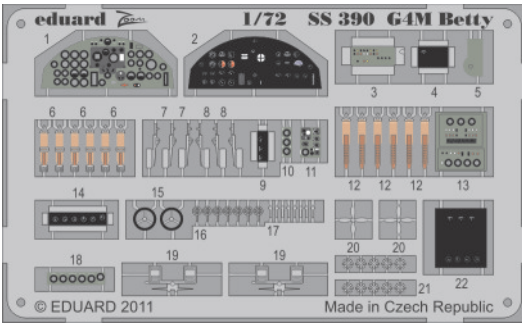

G4M Betty

SS390

1/72 scale detail set for Hasegawa kit • sada detailů pro model Hasegawa 1/72

- SYMMETRICAL ASSEMBLY
SYMETRICKÁ MONTÁŽ
- REMOVE
ODSTRANIT
- BEND
OHNOUT
- REPLACE
NAHRADIT
- GRIND
OBROUSIT
- OPTION
VOLBA

ORIGINAL KIT PARTS
PŮVODNÍ DÍLY STAVEBNICE
 PHOTO-ETCHED PARTS
LEPTANÉ DÍLY
 PARTS TO BE REMOVED
DÍLY K ODSTRANĚNÍ
 FILL
TMELIT