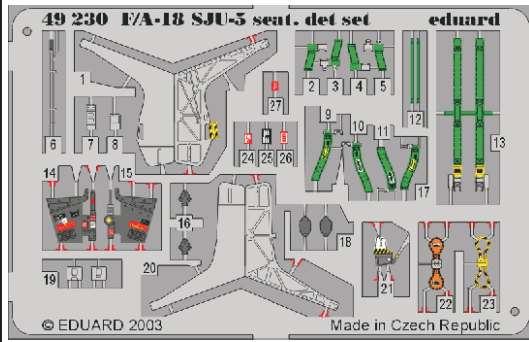

F/A-18 SJU-5 seat. det set

eduard

49 230

1/48 scale detail set for Hasegawa kit • sada detailů pro model 1/48 Hasegawa

- APPLY EXPRESS MASK AND PAINT BEFORE GLUING
POUŤ IT EXPRESS MASK NABARVIT PŘED SLEPENÍM
- SYMMETRICAL ASSEMBLY
SYMETRICKÁ MONTÁ
- REMOVE
ODSTRANIT
- GRIND
OBROUSIT
- DRILL HOLE
VRTAT OTVOR
- BEND
OHNOUT
- OPTION
VOLBA
- REPLACE
NAHRADIT

 ORIGINAL KIT PARTS
 PŮVODNÍ DÍLY STAVEBNICE

 PHOTO-ETCHED PARTS
 LEPTANÉ DÍLY

 PARTS TO BE REMOVED
 DÍLY K ODSTRANĚNÍ

 FILL
 TMELIT

REFERENCES:
 Squadron/Signal Publ.: Walk Around # 5518 - F/A-18 Hornet
 Squadron/Signal Publ.: In Action #1136 - F/A-18 Hornet
 Marine Muscle: HORNET AND HARRIER