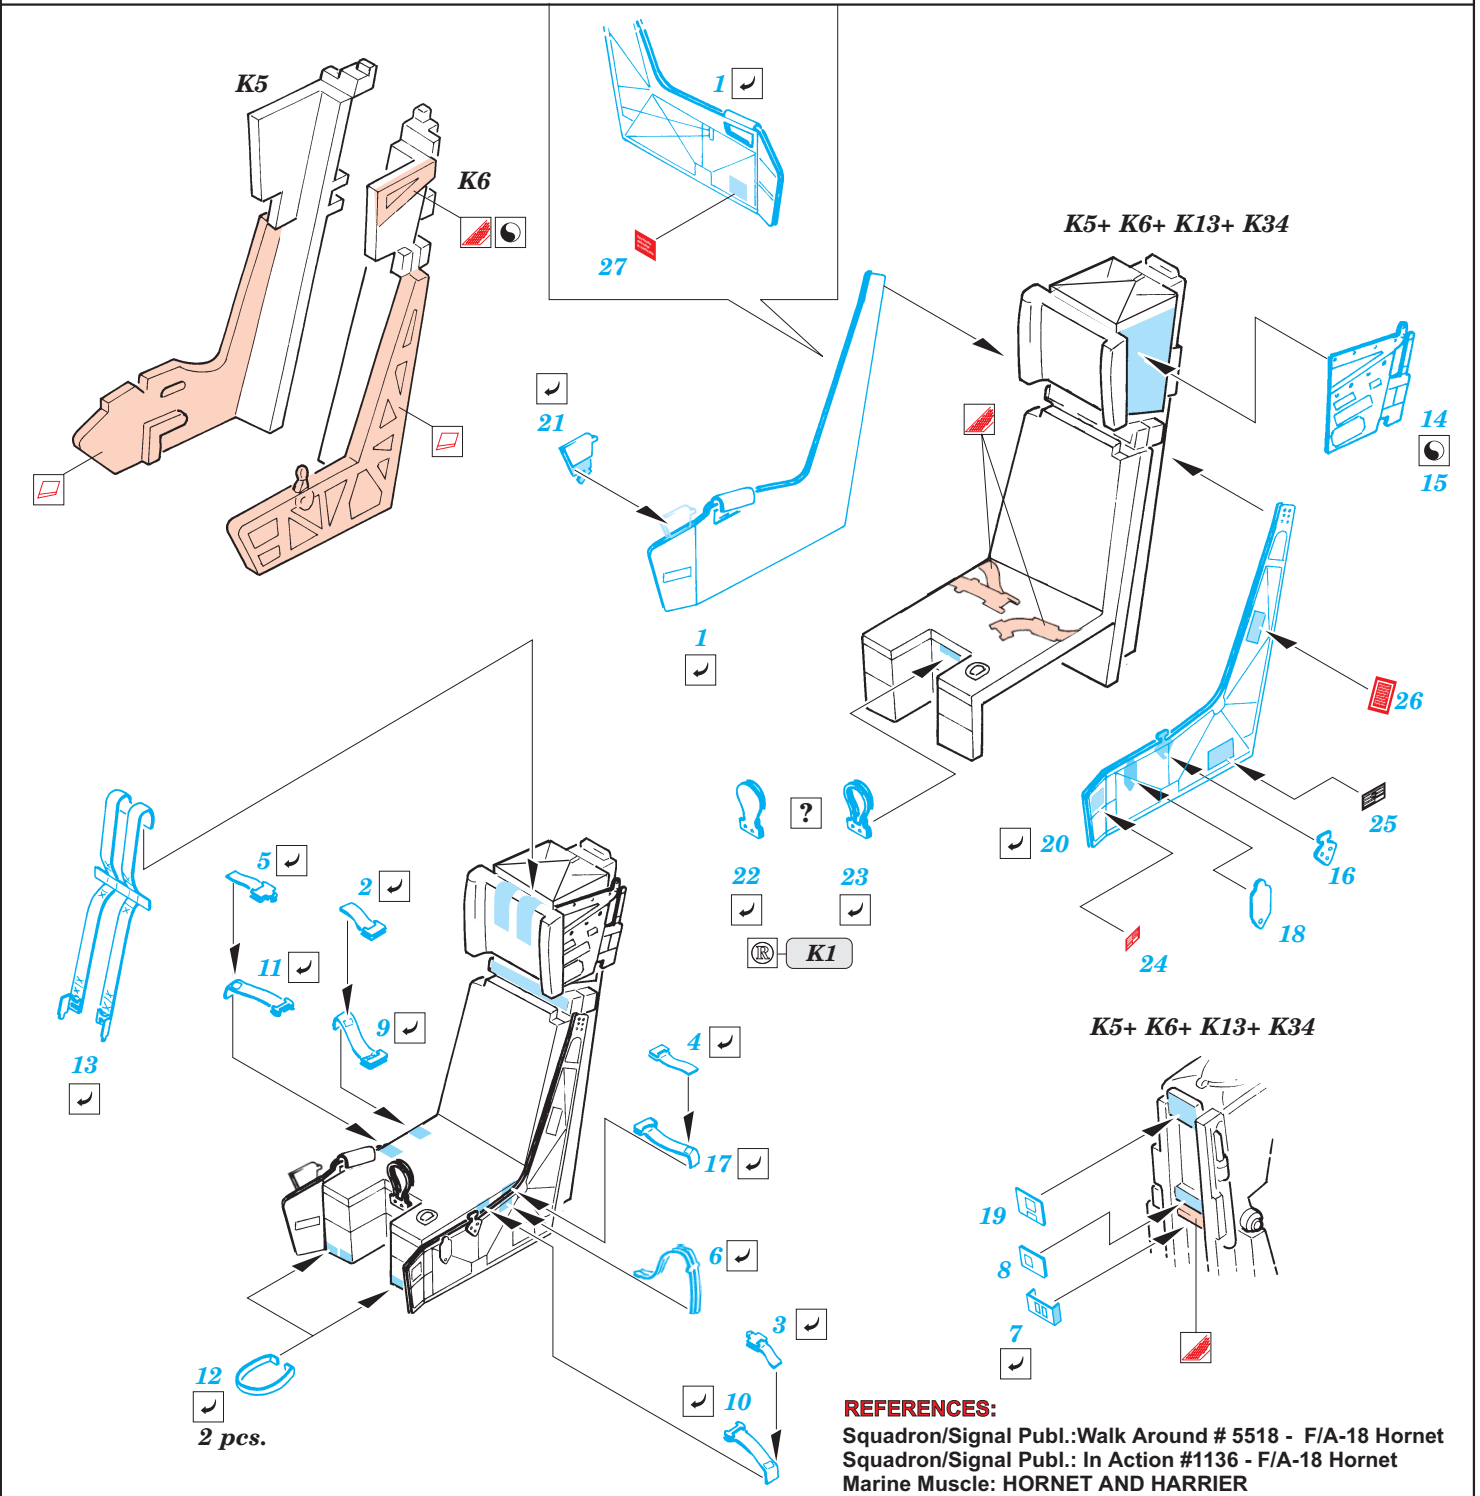

F/A-18 SJU-5 seat. det set

eduard

49 230

1/48 scale detail set for Hasegawa kit • sada detailů pro model 1/48 Hasegawa

- APPLY EXPRESS MASK AND PAINT BEFORE GLUING
POUŤ IT EXPRESS MASK NABARVIT PŘED SLEPENÍM
- SYMMETRICAL ASSEMBLY
SYMETRICKÁ MONTÁ
- REMOVE
ODSTRANIT
- GRIND
OBROUSIT
- DRILL HOLE
VRTAT OTVOR
- BEND
OHNOUT
- OPTION
VOLBA
- REPLACE
NAHRADIT

 ORIGINAL KIT PARTS
 PŮVODNÍ DÍLY STAVEBNICE

 PHOTO-ETCHED PARTS
 LEPTANÉ DÍLY

 PARTS TO BE REMOVED
 DÍLY K ODSTRANĚNÍ

 FILL
 TMELIT

REFERENCES:
 Squadron/Signal Publ.: Walk Around # 5518 - F/A-18 Hornet
 Squadron/Signal Publ.: In Action #1136 - F/A-18 Hornet
 Marine Muscle: HORNET AND HARRIER