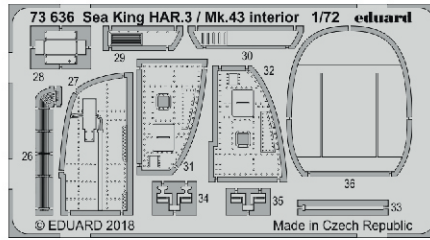

Sea King HAR.3/Mk.43 interior

eduard

73 636

1/72

detail set for 1/72 AIRFIX kit • sada detailů pro stavebnici 1/72 AIRFIX

- APPLY EXPRESS MASK AND PAINT BEFORE GLUING
POUŽIT EXPRESS MASK NABARVIT PŘED SLEPENÍM
 - SYMMETRICAL ASSEMBLY
SYMETRICKÁ MONTÁŽ
 - REMOVE
ODSTRANIT
 - GRIND
OBROUSIT
 - DRILL HOLE
VRTAT OTVOR
 - COLORED ETCHED PARTS
LEPTANÉ BAREVNÉ DÍLY
 - ETCHED PARTS
LEPTANÉ NEBAREVNÉ DÍLY
 - ORIGINAL KIT PARTS
PŮVODNÍ DÍLY STAVEBNICE
- BEND
OHNOUT
 - OPTION
VOLBA
 - REPLACE
NAHRADIT