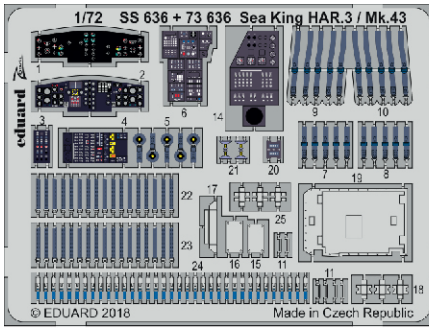

Sea King HAR.3/Mk.43 interior

eduard

73 636

1/72

detail set for 1/72 AIRFIX kit • sada detailů pro stavebnici 1/72 AIRFIX

- APPLY EXPRESS MASK AND PAINT BEFORE GLUING
POUŽIT EXPRESS MASK NABARVIT PŘED SLEPENÍM
 - SYMMETRICAL ASSEMBLY
SYMETRICKÁ MONTÁŽ
 - REMOVE
ODSTRANIT
 - GRIND
OBROUSIT
 - DRILL HOLE
VRTAT OTVOR
 - COLORED ETCHED PARTS
LEPTANÉ BAREVNÉ DÍLY
 - ETCHED PARTS
LEPTANÉ NEBAREVNÉ DÍLY
 - ORIGINAL KIT PARTS
PŮVODNÍ DÍLY STAVEBNICE
- BEND
OHNOUT
 - OPTION
VOLBA
 - REPLACE
NAHRADIT

ORIGINAL KIT PARTS
PŮVODNÍ DÍLY STAVEBNICE

PHOTO-ETCHED PARTS
LEPTANÉ DÍLY

PARTS TO BE REMOVED
DÍLY K ODSTRANĚNÍ

FILL
TMELIT