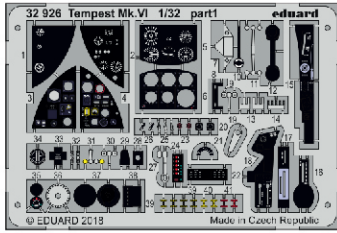

Tempest Mk.VI

eduard

32 926

1/32

detail set for 1/32 SPECIAL HOBBY kit • sada detailů pro stavebnici SPECIAL HOBBY 1/32

film

- APPLY EXPRESS MASK AND PAINT BEFORE GLUING
POUŽIT EXPRESS MASK NABARVIT PŘED SLEPENÍM
- SYMMETRICAL ASSEMBLY
SYMETRICKÁ MONTÁŽ
- REMOVE
ODSTRANIT
- GRIND
OBROUSIT
- DRILL HOLE
VRTAT OTVOR
- BEND
OHNOUT
- OPTION
VOLBA
- REPLACE
NAHRADIT
- COLORED ETCHED PARTS
LEPTANÉ BAREVNÉ DÍLY
- ETCHED PARTS
LEPTANÉ NEBAREVNÉ DÍLY
- ORIGINAL KIT PARTS
PŮVODNÍ DÍLY STAVEBNICE

ORIGINAL KIT PARTS
PŮVODNÍ DÍLY STAVEBNICE

PHOTO-ETCHED PARTS
LEPTANÉ DÍLY

PARTS TO BE REMOVED
DÍLY K ODSTRANĚNÍ

FILL
TMELIT