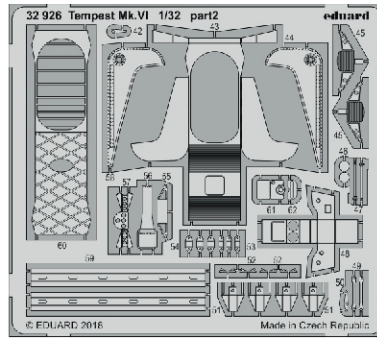

Tempest Mk.VI

eduard

32 926

1/32

detail set for 1/32 SPECIAL HOBBY kit • sada detailů pro stavebnici SPECIAL HOBBY 1/32

film

- APPLY EXPRESS MASK AND PAINT BEFORE GLUING
POUŽIT EXPRESS MASK NABARVIT PŘED SLEPENÍM
- SYMMETRICAL ASSEMBLY
SYMETRICKÁ MONTÁŽ
- REMOVE
ODSTRANIT
- GRIND
OBROUSIT
- DRILL HOLE
VRTAT OTVOR
- BEND
OHNOUT
- OPTION
VOLBA
- REPLACE
NAHRADIT
- COLORED ETCHED PARTS
LEPTANÉ BAREVNÉ DÍLY
- ETCHED PARTS
LEPTANÉ NEBAREVNÉ DÍLY
- ORIGINAL KIT PARTS
PŮVODNÍ DÍLY STAVEBNICE

ORIGINAL KIT PARTS
PŮVODNÍ DÍLY STAVEBNICE

PHOTO-ETCHED PARTS
LEPTANÉ DÍLY

PARTS TO BE REMOVED
DÍLY K ODSTRANĚNÍ

FILL
TMELIT