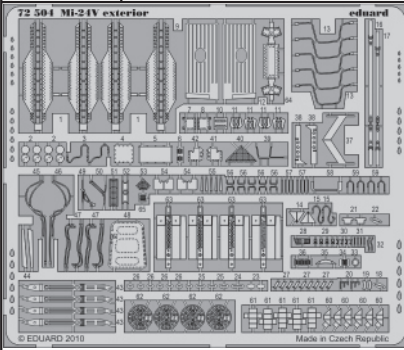

# Mi-24V exterior

eduard

72 504

1/72 scale detail set for HOBBY BOSS kit • sada detailů pro model 1/72 HOBBY BOSS

- ★ APPLY EXPRESS MASK AND PAINT BEFORE GLUING  
POUŽIT EXPRESS MASK NABARVIT PŘED SLEPENÍM
- ☉ SYMMETRICAL ASSEMBLY  
SYMETRICKÁ MONTÁŽ
- ☐ REMOVE  
ODSTRANIT
- ☐ GRIND  
OBROUSIT
- ☐ DRILL HOLE  
VRTAT OTVOR
- ↪ BEND  
OHNOUT
- ☐ OPTION  
VOLBA
- Ⓜ REPLACE  
NAHRADIT

■ ORIGINAL KIT PARTS  
PŮVODNÍ DÍLY STAVEBNICE
 ■ PHOTO-ETCHED PARTS  
LEPTANÉ DÍLY
 ■ PARTS TO BE REMOVED  
DÍLY K ODSTRANĚNÍ
 ■ FILL  
TMELIT