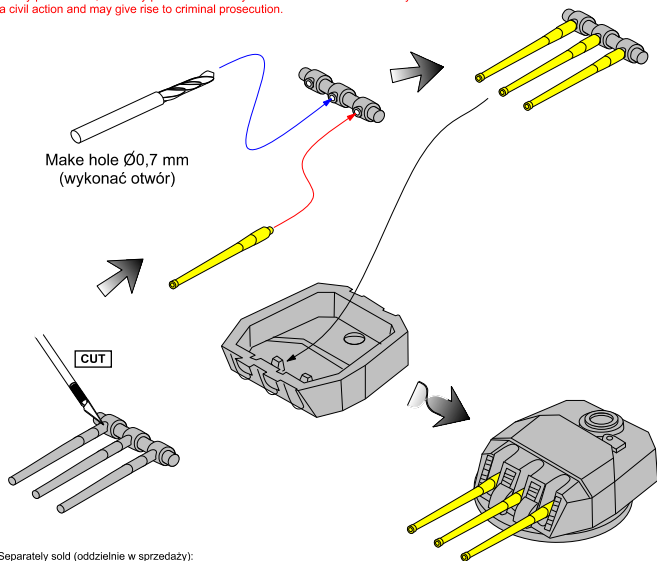

WARNING

Any unauthorized copying, producing and reproducing of ABER company products, or any part thereof, is strictly prohibited and any such action establishes liability for a civil action and may give rise to criminal prosecution.