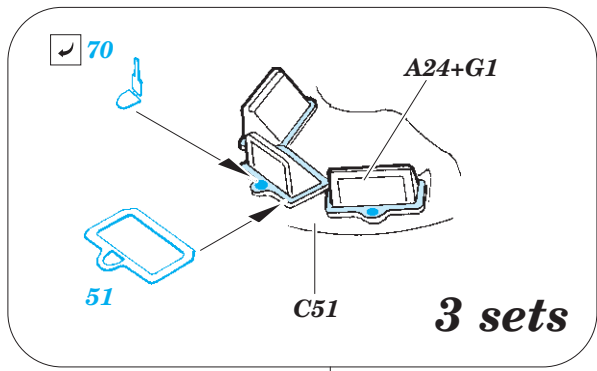

M551 Sheridan

eduard
36 407

1/35

detail set for TAMIYA 1/35 kit • sada detailů pro stavebnici TAMIYA 1/35

- APPLY EXPRESS MASK AND PAINT BEFORE GLUING
POUŽIT EXPRESS MASK NABARVIT PŘED SLEPENÍM
 - SYMMETRICAL ASSEMBLY
SYMETRICKÁ MONTÁŽ
 - REMOVE
ODSTRANIT
 - GRIND
OBROUSIT
 - DRILL HOLE
VRTAT OTVOR
 - COLORED ETCHED PARTS
LEPTANÉ BAREVNÉ DÍLY
 - ETCHED PARTS
LEPTANÉ NEBAREVNÉ DÍLY
 - ORIGINAL KIT PARTS
PŮVODNÍ DÍLY STAVEBNICE
- BEND
OHNOUT
 - OPTION
VOLBA
 - REPLACE
NAHRADIT

ORIGINAL KIT PARTS PŮVODNÍ DÍLY STAVEBNICE	PHOTO-ETCHED PARTS LEPTANÉ DÍLY	PARTS TO BE REMOVED DÍLY K ODSTRANĚNÍ	FILL TMELIT
---	------------------------------------	--	----------------

8 pcs.
E36

8 pcs.
48