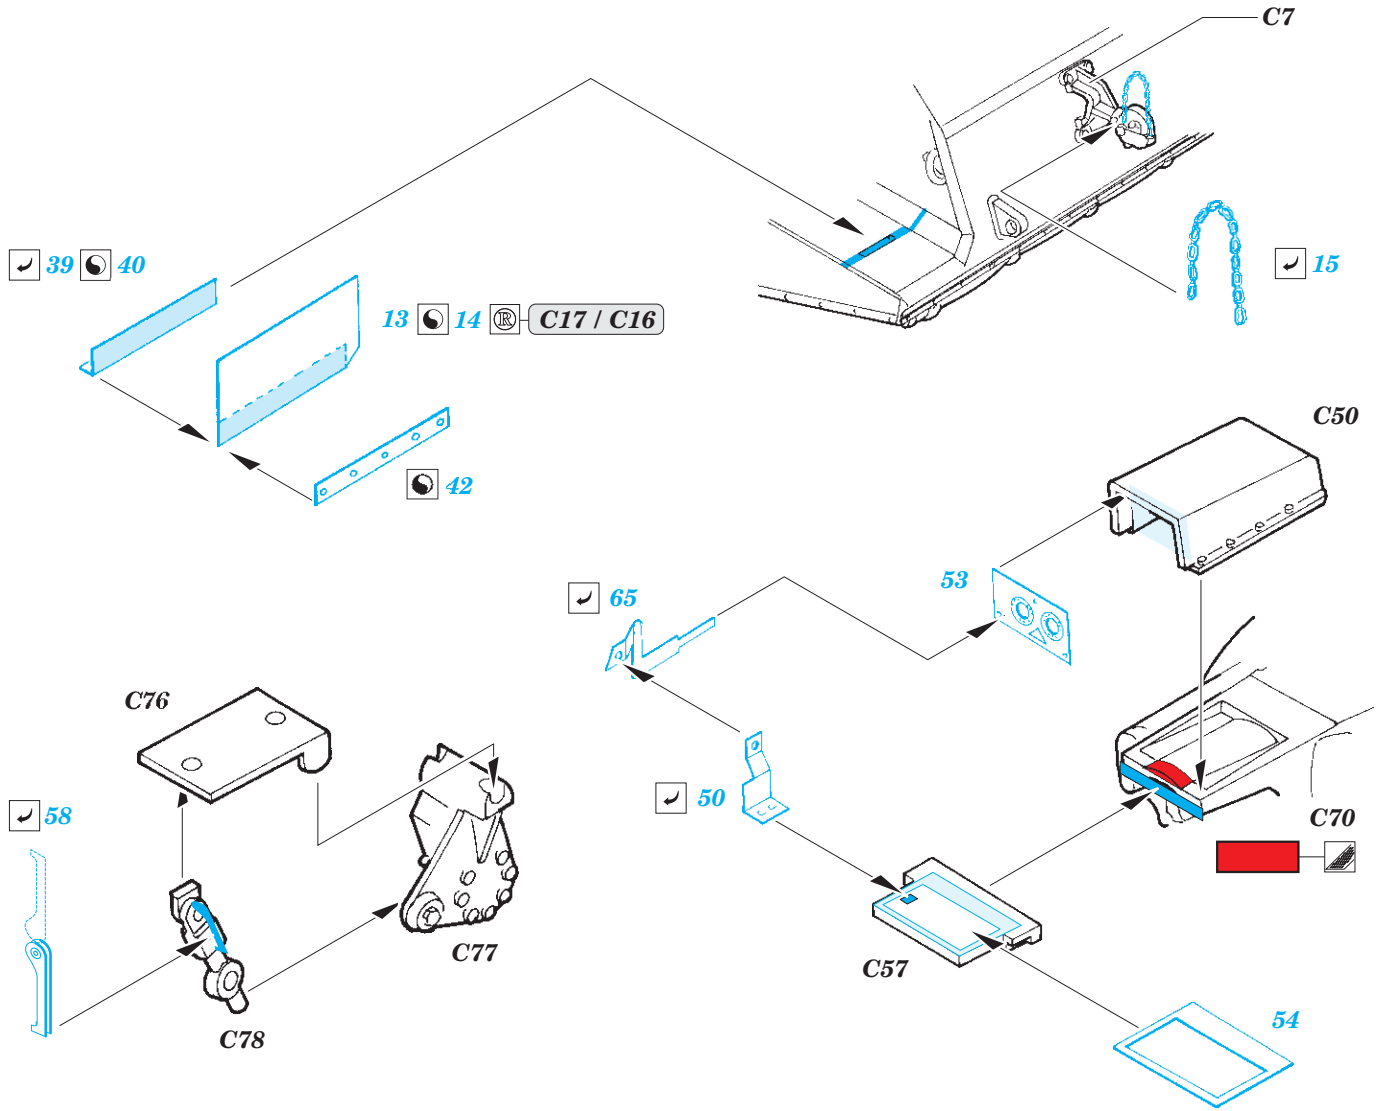

M551 Sheridan

eduard
36 407

1/35

detail set for TAMIYA 1/35 kit • sada detailů pro stavebnici TAMIYA 1/35

- APPLY EXPRESS MASK AND PAINT BEFORE GLUING
POUŽIT EXPRESS MASK NABARVIT PŘED SLEPENÍM
 - SYMMETRICAL ASSEMBLY
SYMETRICKÁ MONTÁŽ
 - REMOVE
ODSTRANIT
 - GRIND
OBROUSIT
 - DRILL HOLE
VRTAT OTVOR
 - COLORED ETCHED PARTS
LEPTANÉ BAREVNÉ DÍLY
 - ETCHED PARTS
LEPTANÉ NEBAREVNÉ DÍLY
 - ORIGINAL KIT PARTS
PŮVODNÍ DÍLY STAVEBNICE
- BEND
OHNOUT
 - OPTION
VOLBA
 - REPLACE
NAHRADIT

ORIGINAL KIT PARTS PŮVODNÍ DÍLY STAVEBNICE	PHOTO-ETCHED PARTS LEPTANÉ DÍLY	PARTS TO BE REMOVED DÍLY K ODSTRANĚNÍ	FILL TMELIT
---	------------------------------------	--	----------------

8 pcs.
E36

8 pcs.
48

turret

79

77 C61

75
C65

78
C64

C72 ÷ C75

18

G5