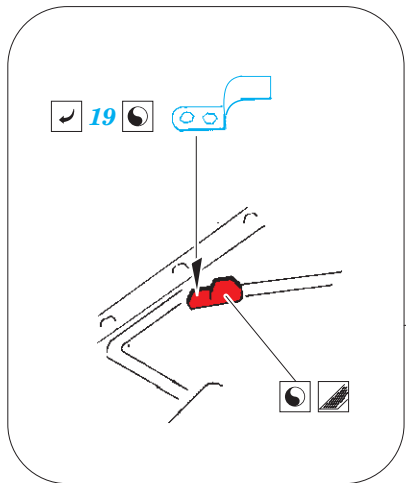

M551 Sheridan

eduard
36 407

1/35

detail set for TAMIYA 1/35 kit • sada detailů pro stavebnici TAMIYA 1/35

- APPLY EXPRESS MASK AND PAINT BEFORE GLUING
POUŽIT EXPRESS MASK NABARVIT PŘED SLEPENÍM
 - SYMMETRICAL ASSEMBLY
SYMETRICKÁ MONTÁŽ
 - REMOVE
ODSTRANIT
 - GRIND
OBROUSIT
 - DRILL HOLE
VRTAT OTVOR
 - COLORED ETCHED PARTS
LEPTANÉ BAREVNÉ DÍLY
 - ETCHED PARTS
LEPTANÉ NEBAREVNÉ DÍLY
 - ORIGINAL KIT PARTS
PŮVODNÍ DÍLY STAVEBNICE
- BEND
OHNOUT
 - OPTION
VOLBA
 - REPLACE
NAHRADIT

ORIGINAL KIT PARTS PŮVODNÍ DÍLY STAVEBNICE	PHOTO-ETCHED PARTS LEPTANÉ DÍLY	PARTS TO BE REMOVED DÍLY K ODSTRANĚNÍ	FILL TMELIT
---	------------------------------------	--	----------------

8 pcs.
E36

8 pcs.
48