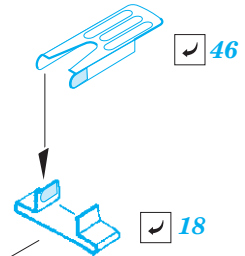

ORIGINAL KIT PARTS PŮVODNÍ DÍLY STAVEBNICE	PHOTO-ETCHED PARTS LEPTANÉ DÍLY	PARTS TO BE REMOVED DÍLY K ODSTRANĚNÍ	FILL TMELIT
---	------------------------------------	--	----------------

8 pcs.
E36

8 pcs.
48

turret

79

77 C61

75
C65

78
C64

C72 ÷ C75

18

G5