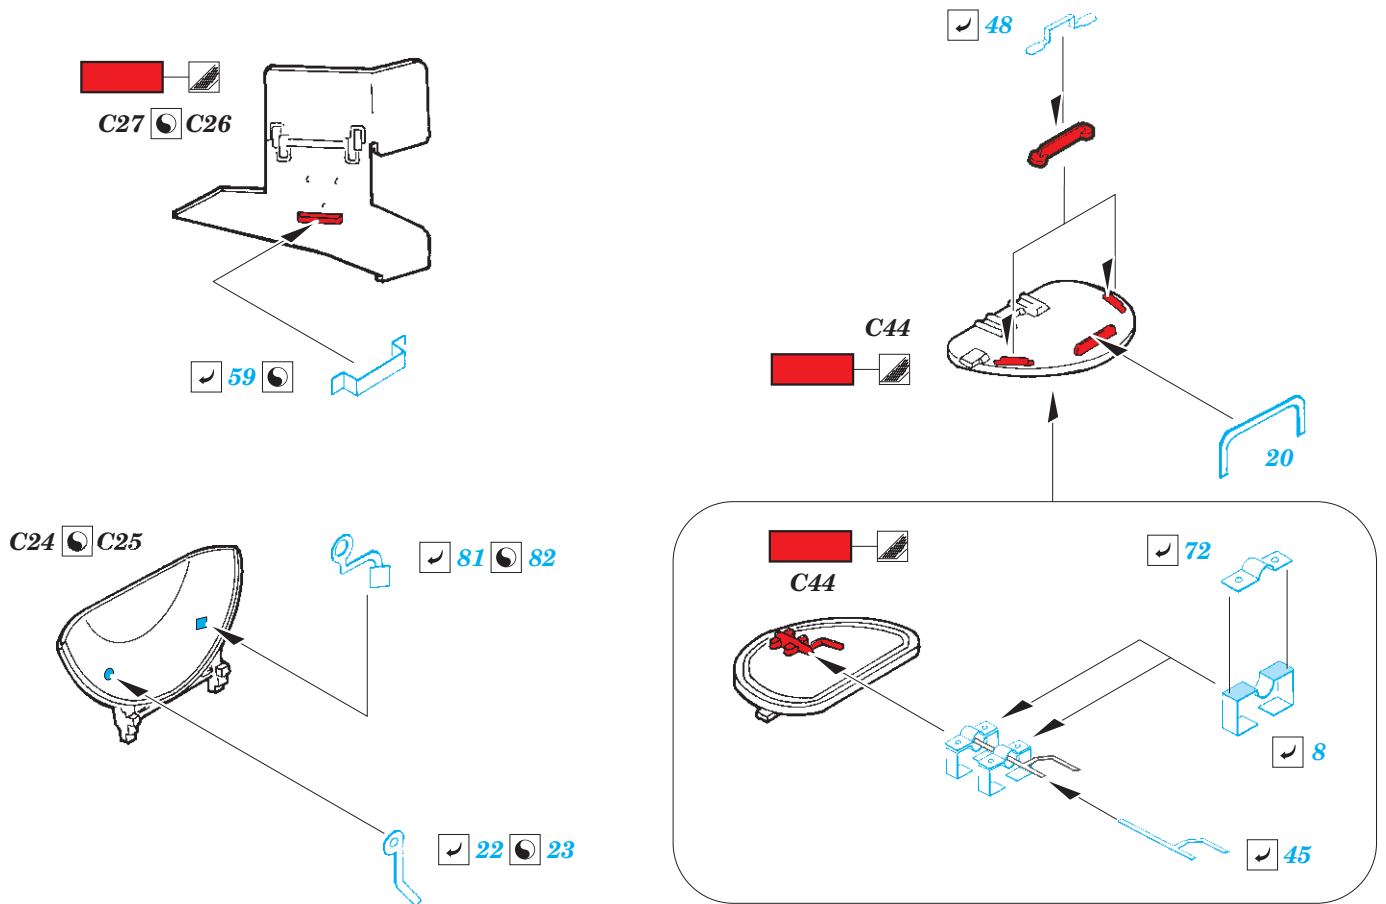

M551 Sheridan

eduard
36 407

1/35

detail set for TAMIYA 1/35 kit • sada detailů pro stavebnici TAMIYA 1/35

- APPLY EXPRESS MASK AND PAINT BEFORE GLUING
POUŽIT EXPRESS MASK NABARVIT PŘED SLEPENÍM
 - SYMMETRICAL ASSEMBLY
SYMETRICKÁ MONTÁŽ
 - REMOVE
ODSTRANIT
 - GRIND
OBROUSIT
 - DRILL HOLE
VRTAT OTVOR
 - COLORED ETCHED PARTS
LEPTANÉ BAREVNÉ DÍLY
 - ETCHED PARTS
LEPTANÉ NEBAREVNÉ DÍLY
 - ORIGINAL KIT PARTS
PŮVODNÍ DÍLY STAVEBNICE
- BEND
OHNOUT
 - OPTION
VOLBA
 - REPLACE
NAHRADIT

ORIGINAL KIT PARTS PŮVODNÍ DÍLY STAVEBNICE	PHOTO-ETCHED PARTS LEPTANÉ DÍLY	PARTS TO BE REMOVED DÍLY K ODSTRANĚNÍ	FILL TMELIT
---	------------------------------------	--	----------------

8 pcs.
E36

8 pcs.
48

turret

79

77 C61

75
C65

78
C64

C72 ÷ C75

18

G5