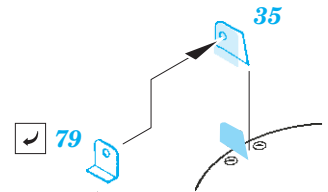

ORIGINAL KIT PARTS PŮVODNÍ DÍLY STAVEBNICE	PHOTO-ETCHED PARTS LEPTANÉ DÍLY	PARTS TO BE REMOVED DÍLY K ODSTRANĚNÍ	FILL TMELIT
---	------------------------------------	--	----------------

8 pcs.
E36

8 pcs.
48

turret

79

77 C61

75
C65

78
C64

C72 ÷ C75

18

G5