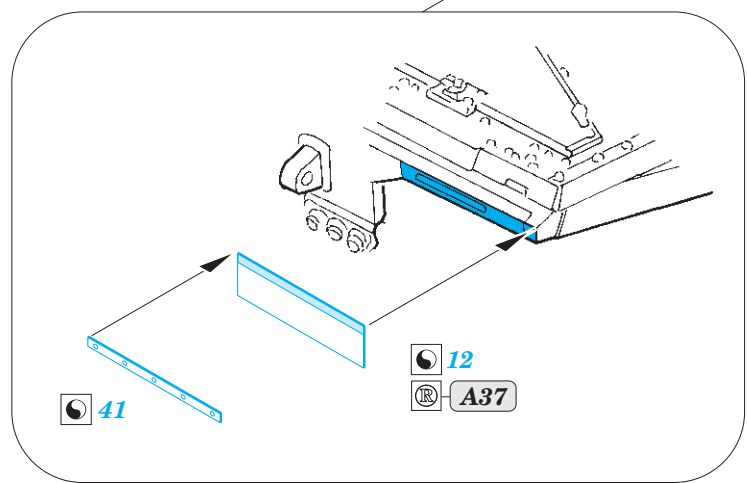

M551 Sheridan

eduard
36 407

1/35

detail set for TAMIYA 1/35 kit • sada detailů pro stavebnici TAMIYA 1/35

- APPLY EXPRESS MASK AND PAINT BEFORE GLUING
POUŽIT EXPRESS MASK NABARVIT PŘED SLEPENÍM
 - SYMMETRICAL ASSEMBLY
SYMETRICKÁ MONTÁŽ
 - REMOVE
ODSTRANIT
 - GRIND
OBROUSIT
 - DRILL HOLE
VRTAT OTVOR
 - COLORED ETCHED PARTS
LEPTANÉ BAREVNÉ DÍLY
 - ETCHED PARTS
LEPTANÉ NEBAREVNÉ DÍLY
 - ORIGINAL KIT PARTS
PŮVODNÍ DÍLY STAVEBNICE
- BEND
OHNOUT
 - OPTION
VOLBA
 - REPLACE
NAHRADIT

ORIGINAL KIT PARTS PŮVODNÍ DÍLY STAVEBNICE	PHOTO-ETCHED PARTS LEPTANÉ DÍLY	PARTS TO BE REMOVED DÍLY K ODSTRANĚNÍ	FILL TMELIT
---	------------------------------------	--	----------------

8 pcs.
E36

8 pcs.
48