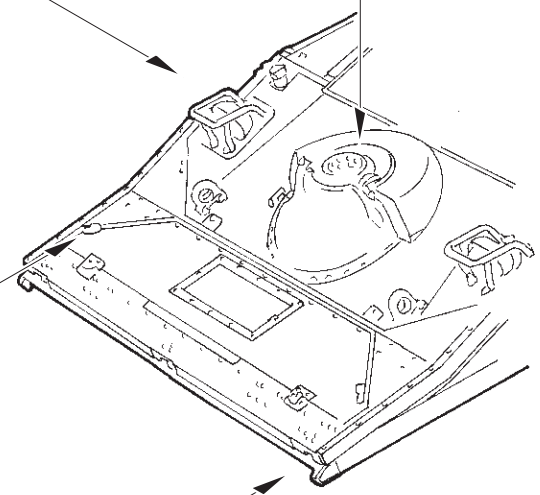

M551 Sheridan

eduard
36 407

1/35

detail set for TAMIYA 1/35 kit • sada detailů pro stavebnici TAMIYA 1/35

- APPLY EXPRESS MASK AND PAINT BEFORE GLUING
POUŽIT EXPRESS MASK NABARVIT PŘED SLEPENÍM
 - SYMMETRICAL ASSEMBLY
SYMETRICKÁ MONTÁŽ
 - REMOVE
ODSTRANIT
 - GRIND
OBROUSIT
 - DRILL HOLE
VRTAT OTVOR
 - COLORED ETCHED PARTS
LEPTANÉ BAREVNÉ DÍLY
 - ETCHED PARTS
LEPTANÉ NEBAREVNÉ DÍLY
 - ORIGINAL KIT PARTS
PŮVODNÍ DÍLY STAVEBNICE
- BEND
OHNOUT
 - OPTION
VOLBA
 - REPLACE
NAHRADIT

ORIGINAL KIT PARTS PŮVODNÍ DÍLY STAVEBNICE	PHOTO-ETCHED PARTS LEPTANÉ DÍLY	PARTS TO BE REMOVED DÍLY K ODSTRANĚNÍ	FILL TMELIT
---	------------------------------------	--	----------------

8 pcs.
E36

8 pcs.
48