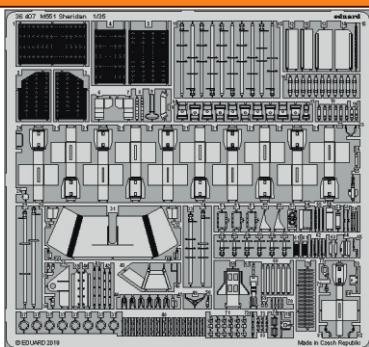

M551 Sheridan

eduard
36 407

1/35

detail set for TAMIYA 1/35 kit • sada detailů pro stavebnici TAMIYA 1/35

- APPLY EXPRESS MASK AND PAINT BEFORE GLUING
POUŽIT EXPRESS MASK NABARVIT PŘED SLEPENÍM
 - SYMMETRICAL ASSEMBLY
SYMETRICKÁ MONTÁŽ
 - REMOVE
ODSTRANIT
 - GRIND
OBROUSIT
 - DRILL HOLE
VRTAT OTVOR
 - COLORED ETCHED PARTS
LEPTANÉ BAREVNÉ DÍLY
 - ETCHED PARTS
LEPTANÉ NEBAREVNÉ DÍLY
 - ORIGINAL KIT PARTS
PŮVODNÍ DÍLY STAVEBNICE
- BEND
OHNOUT
 - OPTION
VOLBA
 - REPLACE
NAHRADIT

ORIGINAL KIT PARTS PŮVODNÍ DÍLY STAVEBNICE	PHOTO-ETCHED PARTS LEPTANÉ DÍLY	PARTS TO BE REMOVED DÍLY K ODSTRANĚNÍ	FILL TMELIT
---	------------------------------------	--	----------------

8 pcs.
E36

8 pcs.
48