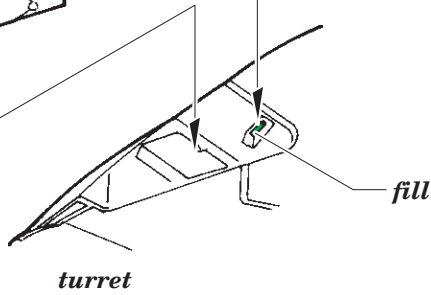

ORIGINAL KIT PARTS PŮVODNÍ DÍLY STAVEBNICE	PHOTO-ETCHED PARTS LEPTANÉ DÍLY	PARTS TO BE REMOVED DÍLY K ODSTRANĚNÍ	FILL TMELIT
---	------------------------------------	--	----------------

8 pcs.
E36

8 pcs.
48

turret

79

77 C61

75
C65

78
C64

C72 ÷ C75

18

G5