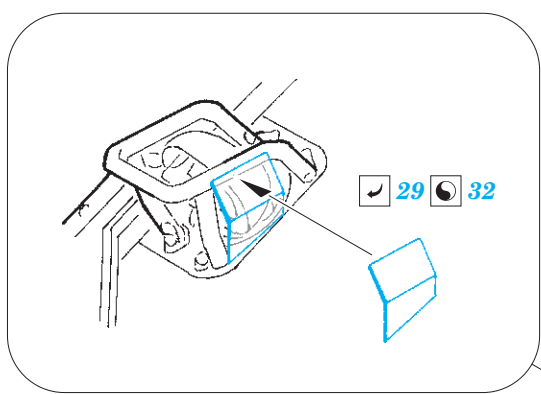

M551 Sheridan

eduard
36 407

1/35

detail set for TAMIYA 1/35 kit • sada detailů pro stavebnici TAMIYA 1/35

- APPLY EXPRESS MASK AND PAINT BEFORE GLUING
POUŽIT EXPRESS MASK NABARVIT PŘED SLEPENÍM
 - SYMMETRICAL ASSEMBLY
SYMETRICKÁ MONTÁŽ
 - REMOVE
ODSTRANIT
 - GRIND
OBROUSIT
 - DRILL HOLE
VRTAT OTVOR
 - COLORED ETCHED PARTS
LEPTANÉ BAREVNÉ DÍLY
 - ETCHED PARTS
LEPTANÉ NEBAREVNÉ DÍLY
 - ORIGINAL KIT PARTS
PŮVODNÍ DÍLY STAVEBNICE
- BEND
OHNOUT
 - OPTION
VOLBA
 - REPLACE
NAHRADIT

ORIGINAL KIT PARTS PŮVODNÍ DÍLY STAVEBNICE	PHOTO-ETCHED PARTS LEPTANÉ DÍLY	PARTS TO BE REMOVED DÍLY K ODSTRANĚNÍ	FILL TMELIT
---	------------------------------------	--	----------------

8 pcs.
E36

8 pcs.
48