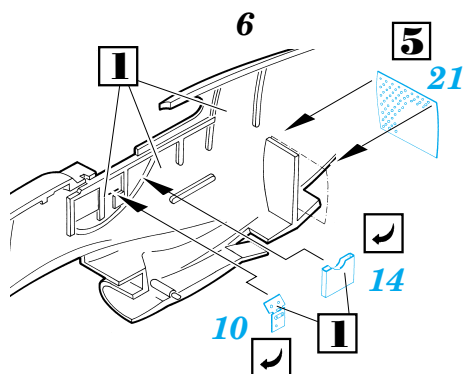

# P-51B Mustang

sada detailů pro model Revell 1/72  
1/72 scale detail set for Revell kit

eduard  
*Zoom*

- |                               |   |
|-------------------------------|---|
| <b>1</b> ZELENÁ<br>GREEN      | SYMETRYCKÁ MONTÁŽ<br>SYMMETRICAL ASSEMBLY |
| <b>2</b> BÉŽOVÁ<br>TAN        | ODSTRANIT<br>REMOVE                       |
| <b>3</b> STŘÍBRNÁ<br>SILVER   | OHNOUT<br>BEND                            |
| <b>4</b> ČERNÁ<br>BLACK       | NAHRADIT<br>REPLACE                       |
| <b>5</b> DÉLOVINA<br>GUNMETAL | OBROUSIT<br>GRIND                         |
|                               | VOLBA<br>OPTION                           |

zadní pohled  
rear view