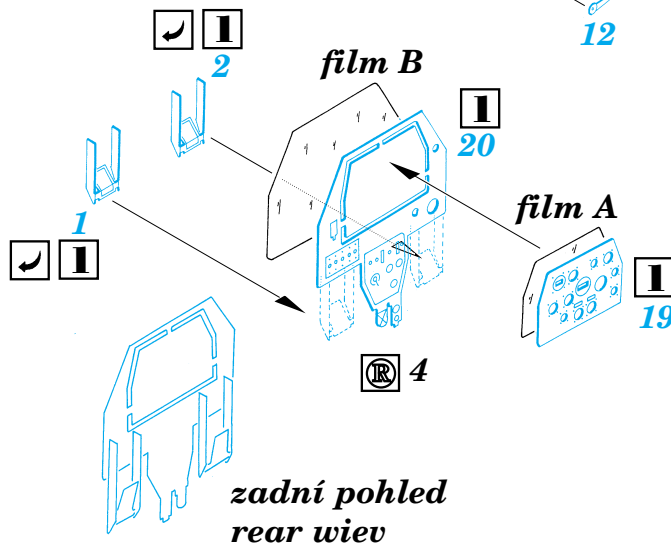

# P-51B Mustang

sada detailů pro model Revell 1/72  
1/72 scale detail set for Revell kit

eduard  
*Zoom*

- |                               |   |
|-------------------------------|---|
| <b>1</b> ZELENÁ<br>GREEN      | SYMETRYCKÁ MONTÁŽ<br>SYMMETRICAL ASSEMBLY |
| <b>2</b> BÉŽOVÁ<br>TAN        | ODSTRANIT<br>REMOVE                       |
| <b>3</b> STŘÍBRNÁ<br>SILVER   | OHNOUT<br>BEND                            |
| <b>4</b> ČERNÁ<br>BLACK       | NAHRADIT<br>REPLACE                       |
| <b>5</b> DÉLOVINA<br>GUNMETAL | OBROUSIT<br>GRIND                         |
|                               | VOLBA<br>OPTION                           |

zadní pohled  
rear view