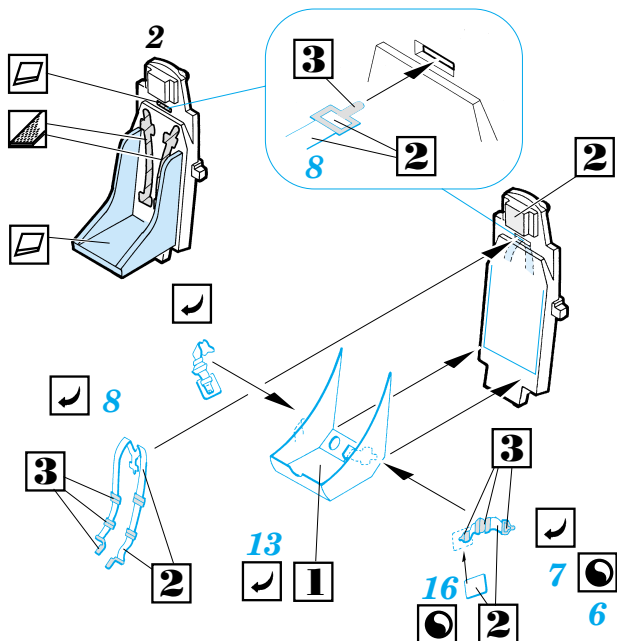

SS105

# P-51B Mustang

sada detailů pro model Revell 1/72  
1/72 scale detail set for Revell kit

eduard  
*Zoom*

- |                               |   |
|-------------------------------|---|
| <b>1</b> ZELENÁ<br>GREEN      | SYMETRYCKÁ MONTÁŽ<br>SYMMETRICAL ASSEMBLY |
| <b>2</b> BÉŽOVÁ<br>TAN        | ODSTRANIT<br>REMOVE                       |
| <b>3</b> STŘÍBRNÁ<br>SILVER   | OHNOUT<br>BEND                            |
| <b>4</b> ČERNÁ<br>BLACK       | NAHRADIT<br>REPLACE                       |
| <b>5</b> DÉLOVINA<br>GUNMETAL | OBROUSIT<br>GRIND                         |
|                               | VOLBA<br>OPTION                           |

zadní pohled  
rear view