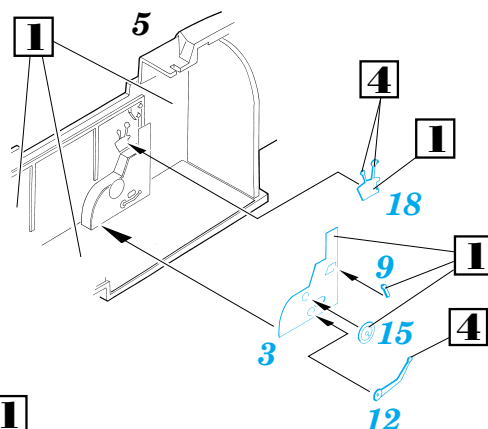

# P-51B Mustang

sada detailů pro model Revell 1/72  
1/72 scale detail set for Revell kit

eduard  
*Zoom*

- |                               |   |
|-------------------------------|---|
| <b>1</b> ZELENÁ<br>GREEN      | SYMETRYCKÁ MONTÁŽ<br>SYMMETRICAL ASSEMBLY |
| <b>2</b> BÉŽOVÁ<br>TAN        | ODSTRANIT<br>REMOVE                       |
| <b>3</b> STŘÍBRNÁ<br>SILVER   | OHNOUT<br>BEND                            |
| <b>4</b> ČERNÁ<br>BLACK       | NAHRADIT<br>REPLACE                       |
| <b>5</b> DÉLOVINA<br>GUNMETAL | OBROUSIT<br>GRIND                         |
|                               | VOLBA<br>OPTION                           |

zadní pohled  
rear view