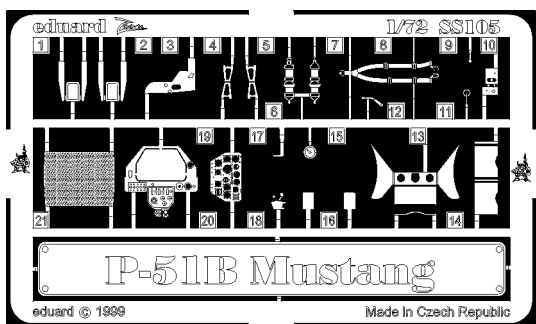

SS105

# P-51B Mustang

sada detailů pro model Revell 1/72  
1/72 scale detail set for Revell kit

eduard  
*Zoom*

- |                               |   |
|-------------------------------|---|
| <b>1</b> ZELENÁ<br>GREEN      | SYMETRYCKÁ MONTÁŽ<br>SYMMETRICAL ASSEMBLY |
| <b>2</b> BÉŽOVÁ<br>TAN        | ODSTRANIT<br>REMOVE                       |
| <b>3</b> STŘÍBRNÁ<br>SILVER   | OHNOUT<br>BEND                            |
| <b>4</b> ČERNÁ<br>BLACK       | NAHRADIT<br>REPLACE                       |
| <b>5</b> DÉLOVINA<br>GUNMETAL | OBROUSIT<br>GRIND                         |
|                               | VOLBA<br>OPTION                           |

zadní pohled  
rear view