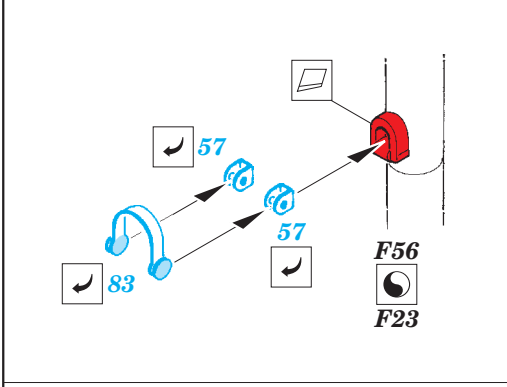

A-6E TRAM exterior

eduard

detail set for 1/48 HOBBY BOSS No. 81710 kit • sada detailů pro stavebnici 1/48 HOBBY BOSS No. 81710

48 864

- APPLY EXPRESS MASK AND PAINT BEFORE GLUING
POUŽIT EXPRESS MASK NABARVIT PŘED SLEPENÍM
- SYMMETRICAL ASSEMBLY
SYMETRICKÁ MONTÁŽ
- REMOVE
ODSTRANIT
- GRIND
OBROUSIT
- DRILL HOLE
VRTAT OTVOR
- BEND
OHNOUT
- OPTION
VOLBA
- REPLACE
NAHRADIT
- 1** COLORED ETCHED PARTS
LEPTANÉ BAREVNÉ DÍLY
- 1** ETCHED PARTS
LEPTANÉ NEBAREVNÉ DÍLY
- 1** ORIGINAL KIT PARTS
PŮVODNÍ DÍLY STAVEBNICE

ORIGINAL KIT PARTS
PŮVODNÍ DÍLY STAVEBNICE

PHOTO-ETCHED PARTS
LEPTANÉ DÍLY

PARTS TO BE REMOVED
DÍLY K ODSTRANĚNÍ

FILL
TMELIT

122

A3

 A12

Related products: 49 741 A-6E TRAM interior