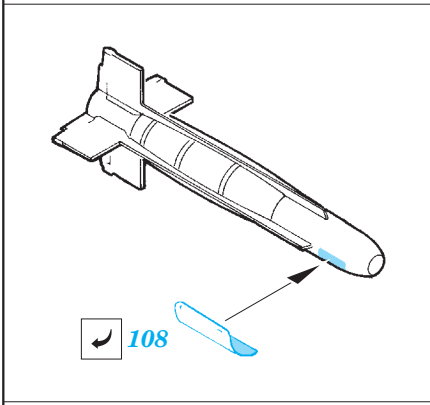

A-6E TRAM exterior

eduard

detail set for 1/48 HOBBY BOSS No. 81710 kit • sada detailů pro stavebnici 1/48 HOBBY BOSS No. 81710

48 864

- APPLY EXPRESS MASK AND PAINT BEFORE GLUING
POUŽIT EXPRESS MASK NABARVIT PŘED SLEPENÍM
- SYMMETRICAL ASSEMBLY
SYMETRICKÁ MONTÁŽ
- REMOVE
ODSTRANIT
- GRIND
OBROUSIT
- DRILL HOLE
VRTAT OTVOR
- BEND
OHNOUT
- OPTION
VOLBA
- REPLACE
NAHRADIT
- 1** COLORED ETCHED PARTS
LEPTANÉ BAREVNÉ DÍLY
- 1** ETCHED PARTS
LEPTANÉ NEBAREVNÉ DÍLY
- 1** ORIGINAL KIT PARTS
PŮVODNÍ DÍLY STAVEBNICE

ORIGINAL KIT PARTS
PŮVODNÍ DÍLY STAVEBNICE

PHOTO-ETCHED PARTS
LEPTANÉ DÍLY

PARTS TO BE REMOVED
DÍLY K ODSTRANĚNÍ

FILL
TMELIT

122

A3

 A12

Related products: 49 741 A-6E TRAM interior