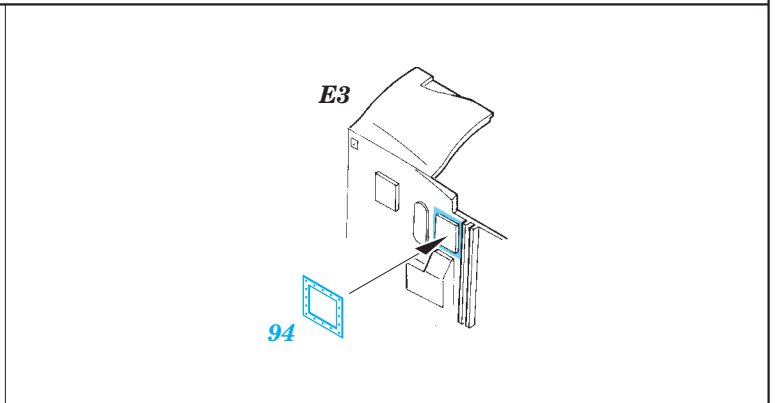

A-6E TRAM exterior

eduard

detail set for 1/48 HOBBY BOSS No. 81710 kit • sada detailů pro stavebnici 1/48 HOBBY BOSS No. 81710

48 864

- APPLY EXPRESS MASK AND PAINT BEFORE GLUING
POUŽIT EXPRESS MASK NABARVIT PŘED SLEPENÍM
- SYMMETRICAL ASSEMBLY
SYMETRICKÁ MONTÁŽ
- REMOVE
ODSTRANIT
- GRIND
OBROUSIT
- DRILL HOLE
VRTAT OTVOR
- BEND
OHNOUT
- OPTION
VOLBA
- REPLACE
NAHRADIT
- 1** COLORED ETCHED PARTS
LEPTANÉ BAREVNÉ DÍLY
- 1** ETCHED PARTS
LEPTANÉ NEBAREVNÉ DÍLY
- 1** ORIGINAL KIT PARTS
PŮVODNÍ DÍLY STAVEBNICE

ORIGINAL KIT PARTS
PŮVODNÍ DÍLY STAVEBNICE

PHOTO-ETCHED PARTS
LEPTANÉ DÍLY

PARTS TO BE REMOVED
DÍLY K ODSTRANĚNÍ

FILL
TMELIT

122

A3

 A12

Related products: 49 741 A-6E TRAM interior