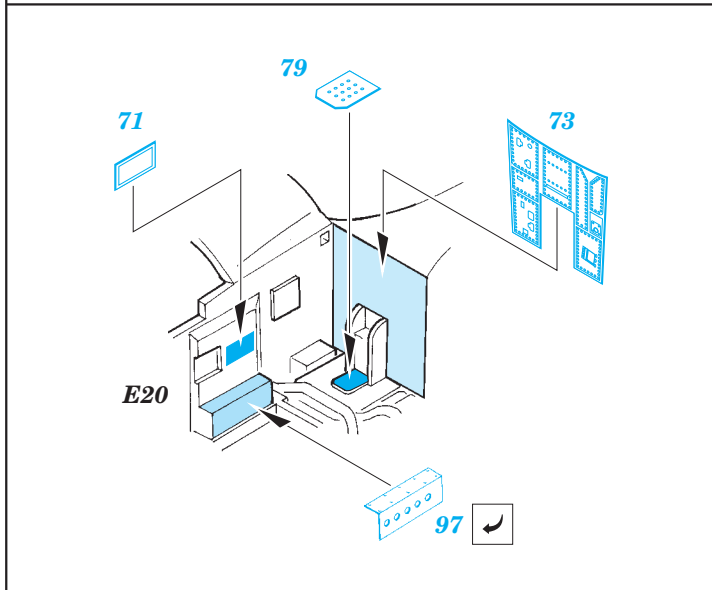

A-6E TRAM exterior

eduard

detail set for 1/48 HOBBY BOSS No. 81710 kit • sada detailů pro stavebnici 1/48 HOBBY BOSS No. 81710

48 864

- APPLY EXPRESS MASK AND PAINT BEFORE GLUING
POUŽIT EXPRESS MASK NABARVIT PŘED SLEPENÍM
- SYMMETRICAL ASSEMBLY
SYMETRICKÁ MONTÁŽ
- REMOVE
ODSTRANIT
- GRIND
OBROUSIT
- DRILL HOLE
VRTAT OTVOR
- BEND
OHNOUT
- OPTION
VOLBA
- REPLACE
NAHRADIT
- 1** COLORED ETCHED PARTS
LEPTANÉ BAREVNÉ DÍLY
- 1** ETCHED PARTS
LEPTANÉ NEBAREVNÉ DÍLY
- 1** ORIGINAL KIT PARTS
PŮVODNÍ DÍLY STAVEBNICE

ORIGINAL KIT PARTS
PŮVODNÍ DÍLY STAVEBNICE

PHOTO-ETCHED PARTS
LEPTANÉ DÍLY

PARTS TO BE REMOVED
DÍLY K ODSTRANĚNÍ

FILL
TMELIT

122

A3

 A12

Related products: 49 741 A-6E TRAM interior