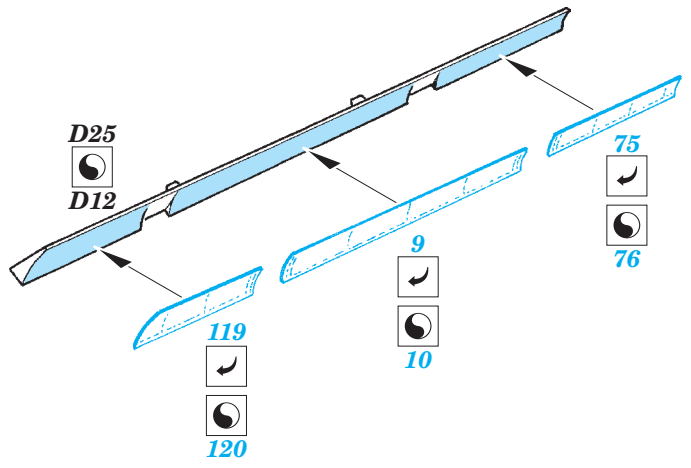

A-6E TRAM exterior

eduard

detail set for 1/48 HOBBY BOSS No. 81710 kit • sada detailů pro stavebnici 1/48 HOBBY BOSS No. 81710

48 864

- APPLY EXPRESS MASK AND PAINT BEFORE GLUING
POUŽIT EXPRESS MASK NABARVIT PŘED SLEPENÍM
- SYMMETRICAL ASSEMBLY
SYMETRICKÁ MONTÁŽ
- REMOVE
ODSTRANIT
- GRIND
OBROUSIT
- DRILL HOLE
VRTAT OTVOR
- BEND
OHNOUT
- OPTION
VOLBA
- REPLACE
NAHRADIT
- 1** COLORED ETCHED PARTS
LEPTANÉ BAREVNÉ DÍLY
- 1** ETCHED PARTS
LEPTANÉ NEBAREVNÉ DÍLY
- 1** ORIGINAL KIT PARTS
PŮVODNÍ DÍLY STAVEBNICE

ORIGINAL KIT PARTS
PŮVODNÍ DÍLY STAVEBNICE

PHOTO-ETCHED PARTS
LEPTANÉ DÍLY

PARTS TO BE REMOVED
DÍLY K ODSTRANĚNÍ

FILL
TMELIT

122

A3

 A12

Related products: 49 741 A-6E TRAM interior