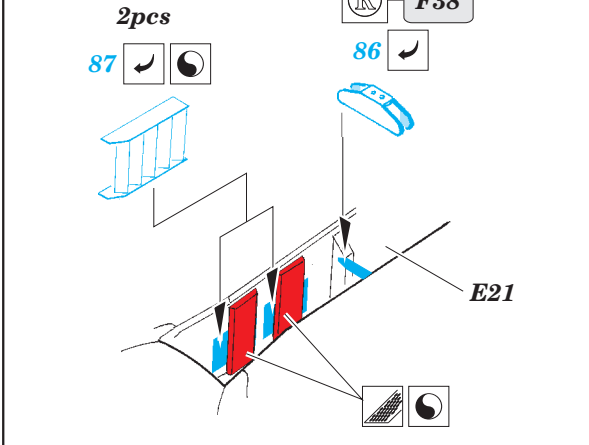

A-6E TRAM exterior

eduard

detail set for 1/48 HOBBY BOSS No. 81710 kit • sada detailů pro stavebnici 1/48 HOBBY BOSS No. 81710

48 864

- APPLY EXPRESS MASK AND PAINT BEFORE GLUING
POUŽIT EXPRESS MASK NABARVIT PŘED SLEPENÍM
- SYMMETRICAL ASSEMBLY
SYMETRICKÁ MONTÁŽ
- REMOVE
ODSTRANIT
- GRIND
OBROUSIT
- DRILL HOLE
VRTAT OTVOR
- BEND
OHNOUT
- OPTION
VOLBA
- REPLACE
NAHRADIT
- 1** COLORED ETCHED PARTS
LEPTANÉ BAREVNÉ DÍLY
- 1** ETCHED PARTS
LEPTANÉ NEBAREVNÉ DÍLY
- 1** ORIGINAL KIT PARTS
PŮVODNÍ DÍLY STAVEBNICE

ORIGINAL KIT PARTS
PŮVODNÍ DÍLY STAVEBNICE

PHOTO-ETCHED PARTS
LEPTANÉ DÍLY

PARTS TO BE REMOVED
DÍLY K ODSTRANĚNÍ

FILL
TMELIT

122

A3

 A12

Related products: 49 741 A-6E TRAM interior