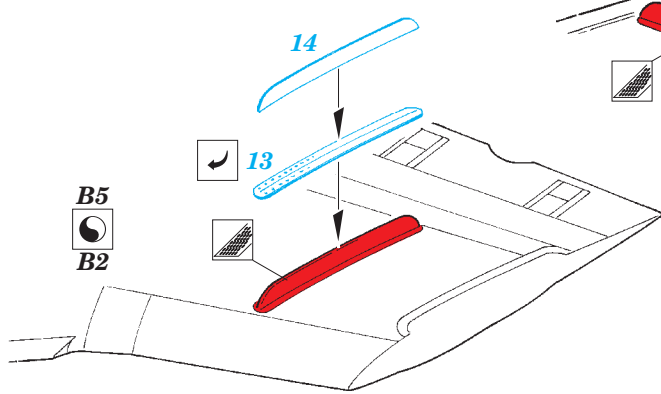

A-6E TRAM exterior

eduard

detail set for 1/48 HOBBY BOSS No. 81710 kit • sada detailů pro stavebnici 1/48 HOBBY BOSS No. 81710

48 864

- APPLY EXPRESS MASK AND PAINT BEFORE GLUING
POUŽIT EXPRESS MASK NABARVIT PŘED SLEPENÍM
- SYMMETRICAL ASSEMBLY
SYMETRICKÁ MONTÁŽ
- REMOVE
ODSTRANIT
- GRIND
OBROUSIT
- DRILL HOLE
VRTAT OTVOR
- BEND
OHNOUT
- OPTION
VOLBA
- REPLACE
NAHRADIT
- 1** COLORED ETCHED PARTS
LEPTANÉ BAREVNÉ DÍLY
- 1** ETCHED PARTS
LEPTANÉ NEBAREVNÉ DÍLY
- 1** ORIGINAL KIT PARTS
PŮVODNÍ DÍLY STAVEBNICE

ORIGINAL KIT PARTS
PŮVODNÍ DÍLY STAVEBNICE

PHOTO-ETCHED PARTS
LEPTANÉ DÍLY

PARTS TO BE REMOVED
DÍLY K ODSTRANĚNÍ

FILL
TMELIT

122

A3

 A12

Related products: 49 741 A-6E TRAM interior