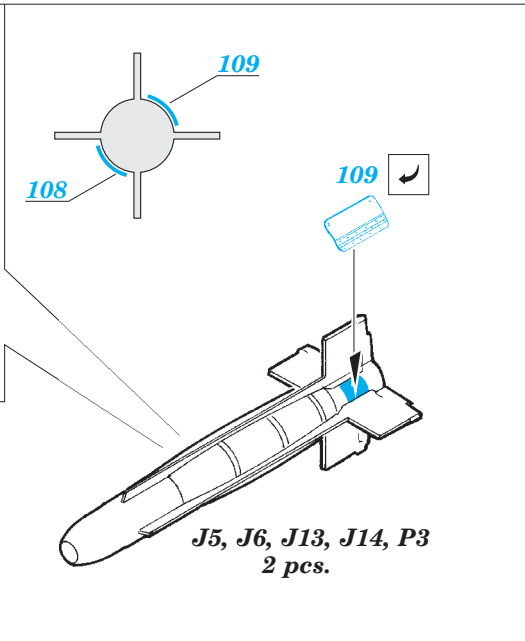

A-6E TRAM exterior

eduard

detail set for 1/48 HOBBY BOSS No. 81710 kit • sada detailů pro stavebnici 1/48 HOBBY BOSS No. 81710

48 864

- APPLY EXPRESS MASK AND PAINT BEFORE GLUING
POUŽIT EXPRESS MASK NABARVIT PŘED SLEPENÍM
- SYMMETRICAL ASSEMBLY
SYMETRICKÁ MONTÁŽ
- REMOVE
ODSTRANIT
- GRIND
OBROUSIT
- DRILL HOLE
VRTAT OTVOR
- BEND
OHNOUT
- OPTION
VOLBA
- REPLACE
NAHRADIT
- 1** COLORED ETCHED PARTS
LEPTANÉ BAREVNÉ DÍLY
- 1** ETCHED PARTS
LEPTANÉ NEBAREVNÉ DÍLY
- 1** ORIGINAL KIT PARTS
PŮVODNÍ DÍLY STAVEBNICE

ORIGINAL KIT PARTS
PŮVODNÍ DÍLY STAVEBNICE

PHOTO-ETCHED PARTS
LEPTANÉ DÍLY

PARTS TO BE REMOVED
DÍLY K ODSTRANĚNÍ

FILL
TMELIT

122

A3

 A12

Related products: 49 741 A-6E TRAM interior