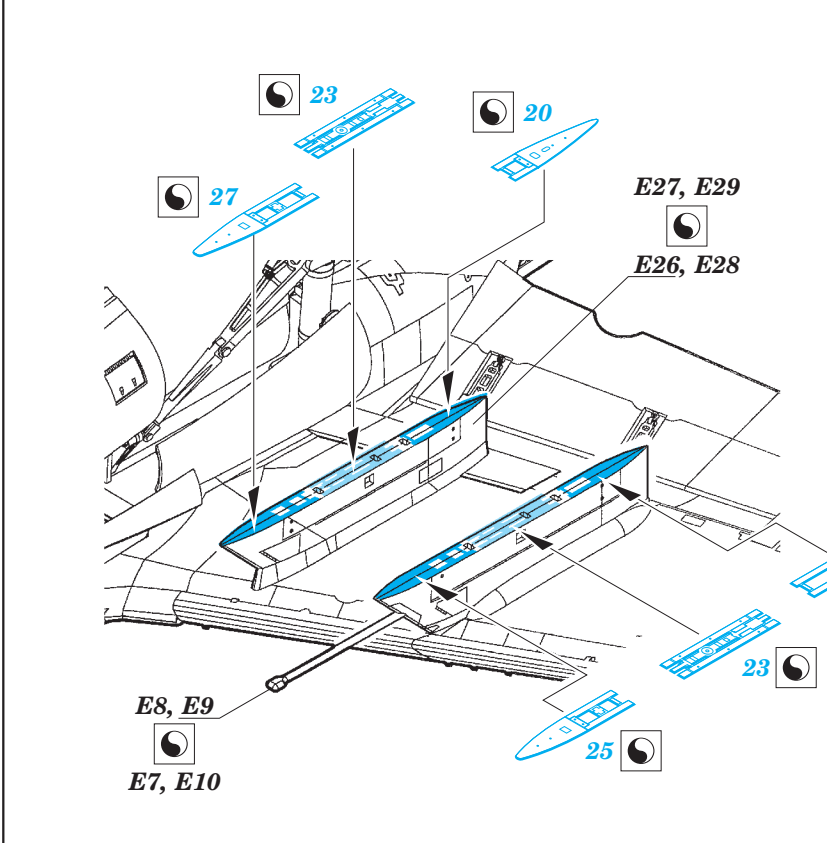

A-6E TRAM exterior

eduard

detail set for 1/48 HOBBY BOSS No. 81710 kit • sada detailů pro stavebnici 1/48 HOBBY BOSS No. 81710

48 864

- APPLY EXPRESS MASK AND PAINT BEFORE GLUING
POUŽIT EXPRESS MASK NABARVIT PŘED SLEPENÍM
- SYMMETRICAL ASSEMBLY
SYMETRICKÁ MONTÁŽ
- REMOVE
ODSTRANIT
- GRIND
OBROUSIT
- DRILL HOLE
VRTAT OTVOR
- BEND
OHNOUT
- OPTION
VOLBA
- REPLACE
NAHRADIT
- 1** COLORED ETCHED PARTS
LEPTANÉ BAREVNÉ DÍLY
- 1** ETCHED PARTS
LEPTANÉ NEBAREVNÉ DÍLY
- 1** ORIGINAL KIT PARTS
PŮVODNÍ DÍLY STAVEBNICE

ORIGINAL KIT PARTS
PŮVODNÍ DÍLY STAVEBNICE

PHOTO-ETCHED PARTS
LEPTANÉ DÍLY

PARTS TO BE REMOVED
DÍLY K ODSTRANĚNÍ

FILL
TMELIT

122

A3

 A12

Related products: 49 741 A-6E TRAM interior