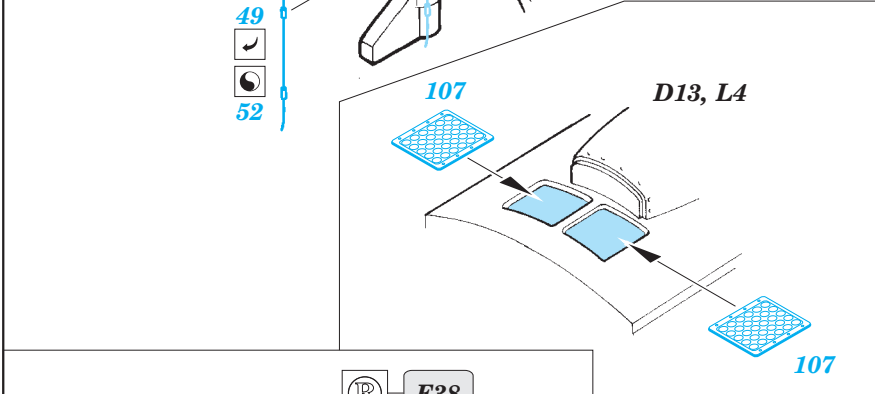

A-6E TRAM exterior

eduard

detail set for 1/48 HOBBY BOSS No. 81710 kit • sada detailů pro stavebnici 1/48 HOBBY BOSS No. 81710

48 864

- APPLY EXPRESS MASK AND PAINT BEFORE GLUING
POUŽIT EXPRESS MASK NABARVIT PŘED SLEPENÍM
- SYMMETRICAL ASSEMBLY
SYMETRICKÁ MONTÁŽ
- REMOVE
ODSTRANIT
- GRIND
OBROUSIT
- DRILL HOLE
VRTAT OTVOR
- BEND
OHNOUT
- OPTION
VOLBA
- REPLACE
NAHRADIT
- 1** COLORED ETCHED PARTS
LEPTANÉ BAREVNÉ DÍLY
- 1** ETCHED PARTS
LEPTANÉ NEBAREVNÉ DÍLY
- 1** ORIGINAL KIT PARTS
PŮVODNÍ DÍLY STAVEBNICE

ORIGINAL KIT PARTS
PŮVODNÍ DÍLY STAVEBNICE

PHOTO-ETCHED PARTS
LEPTANÉ DÍLY

PARTS TO BE REMOVED
DÍLY K ODSTRANĚNÍ

FILL
TMELIT

122

A3

 A12

Related products: 49 741 A-6E TRAM interior