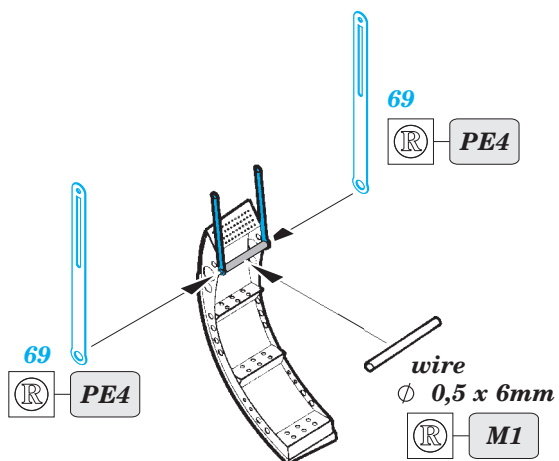

A-6E TRAM exterior

eduard

detail set for 1/48 HOBBY BOSS No. 81710 kit • sada detailů pro stavebnici 1/48 HOBBY BOSS No. 81710

48 864

- APPLY EXPRESS MASK AND PAINT BEFORE GLUING
POUŽIT EXPRESS MASK NABARVIT PŘED SLEPENÍM
- SYMMETRICAL ASSEMBLY
SYMETRICKÁ MONTÁŽ
- REMOVE
ODSTRANIT
- GRIND
OBROUSIT
- DRILL HOLE
VRTAT OTVOR
- BEND
OHNOUT
- OPTION
VOLBA
- REPLACE
NAHRADIT
- 1** COLORED ETCHED PARTS
LEPTANÉ BAREVNÉ DÍLY
- 1** ETCHED PARTS
LEPTANÉ NEBAREVNÉ DÍLY
- 1** ORIGINAL KIT PARTS
PŮVODNÍ DÍLY STAVEBNICE

ORIGINAL KIT PARTS
PŮVODNÍ DÍLY STAVEBNICE

PHOTO-ETCHED PARTS
LEPTANÉ DÍLY

PARTS TO BE REMOVED
DÍLY K ODSTRANĚNÍ

FILL
TMELIT

122

A3

 A12

Related products: 49 741 A-6E TRAM interior