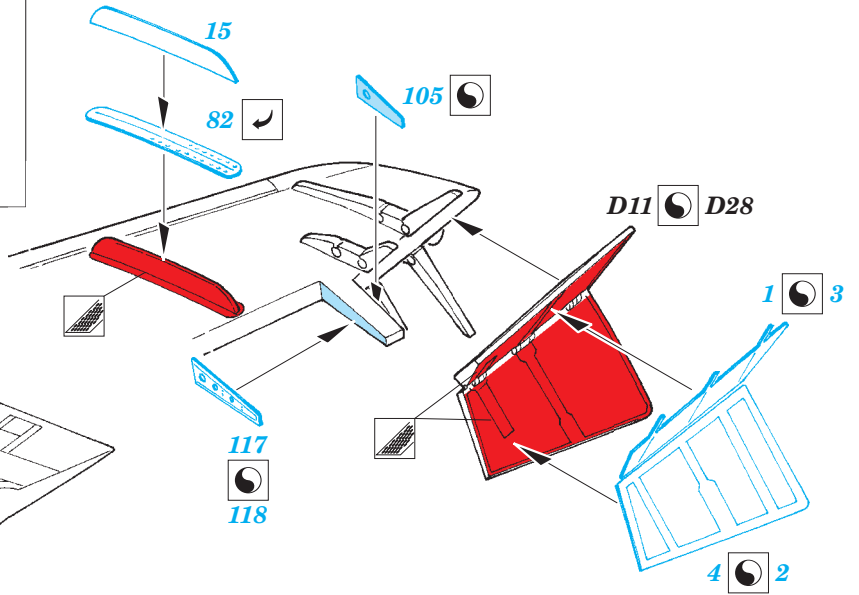

A-6E TRAM exterior

eduard

detail set for 1/48 HOBBY BOSS No. 81710 kit • sada detailů pro stavebnici 1/48 HOBBY BOSS No. 81710

48 864

- APPLY EXPRESS MASK AND PAINT BEFORE GLUING
POUŽIT EXPRESS MASK NABARVIT PŘED SLEPENÍM
- SYMMETRICAL ASSEMBLY
SYMETRICKÁ MONTÁŽ
- REMOVE
ODSTRANIT
- GRIND
OBROUSIT
- DRILL HOLE
VRTAT OTVOR
- BEND
OHNOUT
- OPTION
VOLBA
- REPLACE
NAHRADIT
- 1** COLORED ETCHED PARTS
LEPTANÉ BAREVNÉ DÍLY
- 1** ETCHED PARTS
LEPTANÉ NEBAREVNÉ DÍLY
- 1** ORIGINAL KIT PARTS
PŮVODNÍ DÍLY STAVEBNICE

ORIGINAL KIT PARTS
PŮVODNÍ DÍLY STAVEBNICE

PHOTO-ETCHED PARTS
LEPTANÉ DÍLY

PARTS TO BE REMOVED
DÍLY K ODSTRANĚNÍ

FILL
TMELIT

122

A3

 A12

Related products: 49 741 A-6E TRAM interior