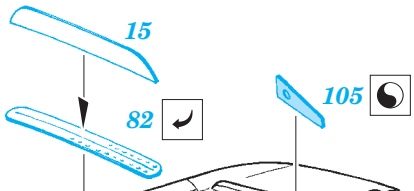

ORIGINAL KIT PARTS
PŮVODNÍ DÍLY STAVEBNICE

PHOTO-ETCHED PARTS
LEPTANÉ DÍLY

PARTS TO BE REMOVED
DÍLY K ODSTRANĚNÍ

FILL
TMELIT

122

A3

 A12

Related products: 49 741 A-6E TRAM interior