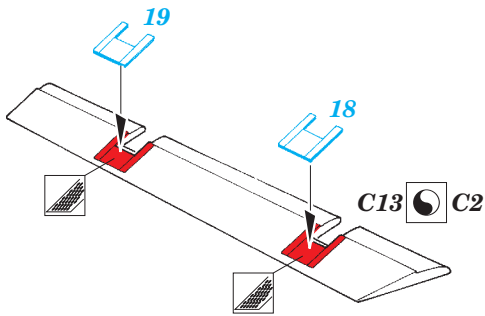

ORIGINAL KIT PARTS
PŮVODNÍ DÍLY STAVEBNICE

PHOTO-ETCHED PARTS
LEPTANÉ DÍLY

PARTS TO BE REMOVED
DÍLY K ODSTRANĚNÍ

FILL
TMELIT

122

A3

 A12

Related products: 49 741 A-6E TRAM interior