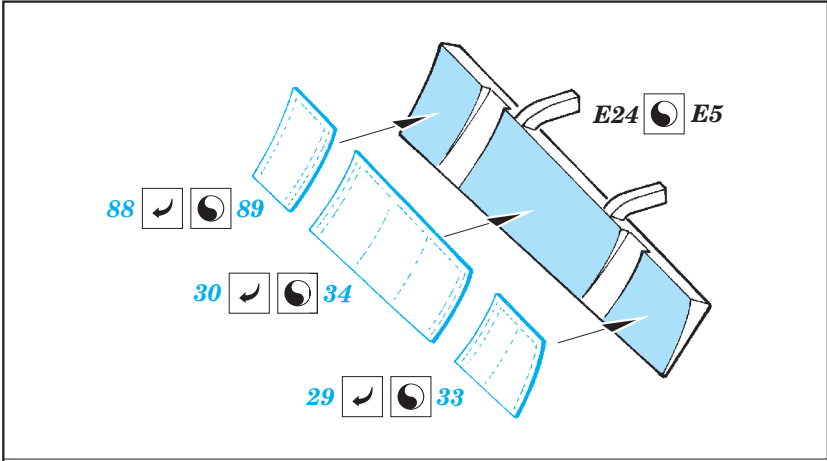

A-6E TRAM exterior

eduard

detail set for 1/48 HOBBY BOSS No. 81710 kit • sada detailů pro stavebnici 1/48 HOBBY BOSS No. 81710

48 864

- APPLY EXPRESS MASK AND PAINT BEFORE GLUING
POUŽIT EXPRESS MASK NABARVIT PŘED SLEPENÍM
- SYMMETRICAL ASSEMBLY
SYMETRICKÁ MONTÁŽ
- REMOVE
ODSTRANIT
- GRIND
OBROUSIT
- DRILL HOLE
VRTAT OTVOR
- BEND
OHNOUT
- OPTION
VOLBA
- REPLACE
NAHRADIT
- 1** COLORED ETCHED PARTS
LEPTANÉ BAREVNÉ DÍLY
- 1** ETCHED PARTS
LEPTANÉ NEBAREVNÉ DÍLY
- 1** ORIGINAL KIT PARTS
PŮVODNÍ DÍLY STAVEBNICE

ORIGINAL KIT PARTS
PŮVODNÍ DÍLY STAVEBNICE

PHOTO-ETCHED PARTS
LEPTANÉ DÍLY

PARTS TO BE REMOVED
DÍLY K ODSTRANĚNÍ

FILL
TMELIT

122

A3

 A12

Related products: 49 741 A-6E TRAM interior