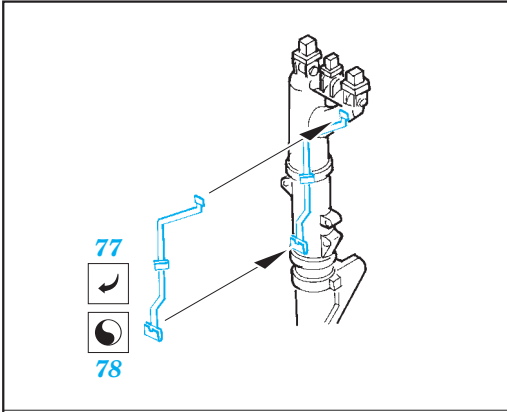

A-6E TRAM exterior

eduard

detail set for 1/48 HOBBY BOSS No. 81710 kit • sada detailů pro stavebnici 1/48 HOBBY BOSS No. 81710

48 864

- APPLY EXPRESS MASK AND PAINT BEFORE GLUING
POUŽIT EXPRESS MASK NABARVIT PŘED SLEPENÍM
- SYMMETRICAL ASSEMBLY
SYMETRICKÁ MONTÁŽ
- REMOVE
ODSTRANIT
- GRIND
OBROUSIT
- DRILL HOLE
VRTAT OTVOR
- BEND
OHNOUT
- OPTION
VOLBA
- REPLACE
NAHRADIT
- 1** COLORED ETCHED PARTS
LEPTANÉ BAREVNÉ DÍLY
- 1** ETCHED PARTS
LEPTANÉ NEBAREVNÉ DÍLY
- 1** ORIGINAL KIT PARTS
PŮVODNÍ DÍLY STAVEBNICE

ORIGINAL KIT PARTS
PŮVODNÍ DÍLY STAVEBNICE

PHOTO-ETCHED PARTS
LEPTANÉ DÍLY

PARTS TO BE REMOVED
DÍLY K ODSTRANĚNÍ

FILL
TMELIT

122

A3

 A12

Related products: 49 741 A-6E TRAM interior