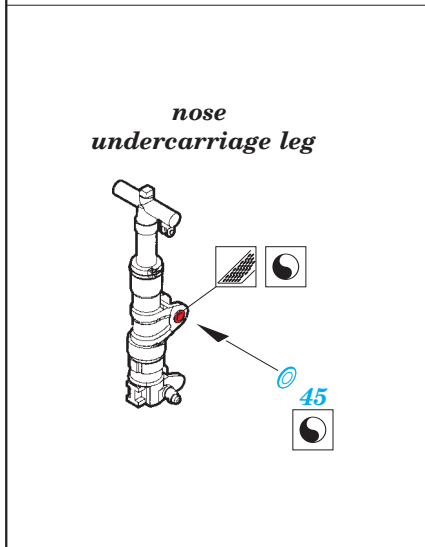

A-6E TRAM exterior

eduard

detail set for 1/48 HOBBY BOSS No. 81710 kit • sada detailů pro stavebnici 1/48 HOBBY BOSS No. 81710

48 864

- APPLY EXPRESS MASK AND PAINT BEFORE GLUING
POUŽIT EXPRESS MASK NABARVIT PŘED SLEPENÍM
- SYMMETRICAL ASSEMBLY
SYMETRICKÁ MONTÁŽ
- REMOVE
ODSTRANIT
- GRIND
OBROUSIT
- DRILL HOLE
VRTAT OTVOR
- BEND
OHNOUT
- OPTION
VOLBA
- REPLACE
NAHRADIT
- 1** COLORED ETCHED PARTS
LEPTANÉ BAREVNÉ DÍLY
- 1** ETCHED PARTS
LEPTANÉ NEBAREVNÉ DÍLY
- 1** ORIGINAL KIT PARTS
PŮVODNÍ DÍLY STAVEBNICE

ORIGINAL KIT PARTS
PŮVODNÍ DÍLY STAVEBNICE

PHOTO-ETCHED PARTS
LEPTANÉ DÍLY

PARTS TO BE REMOVED
DÍLY K ODSTRANĚNÍ

FILL
TMELIT

122

A3

 A12

Related products: 49 741 A-6E TRAM interior