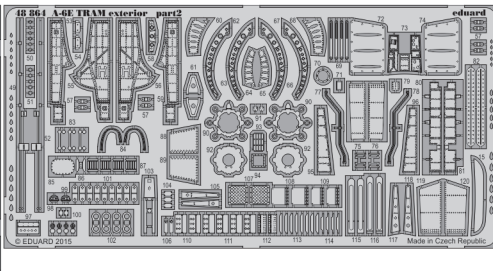

A-6E TRAM exterior

eduard

detail set for 1/48 HOBBY BOSS No. 81710 kit • sada detailů pro stavebnici 1/48 HOBBY BOSS No. 81710

48 864

- APPLY EXPRESS MASK AND PAINT BEFORE GLUING
POUŽIT EXPRESS MASK NABARVIT PŘED SLEPENÍM
- SYMMETRICAL ASSEMBLY
SYMETRICKÁ MONTÁŽ
- REMOVE
ODSTRANIT
- GRIND
OBROUSIT
- DRILL HOLE
VRTAT OTVOR
- BEND
OHNOUT
- OPTION
VOLBA
- REPLACE
NAHRADIT
- 1** COLORED ETCHED PARTS
LEPTANÉ BAREVNÉ DÍLY
- 1** ETCHED PARTS
LEPTANÉ NEBAREVNÉ DÍLY
- 1** ORIGINAL KIT PARTS
PŮVODNÍ DÍLY STAVEBNICE

ORIGINAL KIT PARTS
PŮVODNÍ DÍLY STAVEBNICE

PHOTO-ETCHED PARTS
LEPTANÉ DÍLY

PARTS TO BE REMOVED
DÍLY K ODSTRANĚNÍ

FILL
TMELIT

122

A3

 A12

Related products: 49 741 A-6E TRAM interior