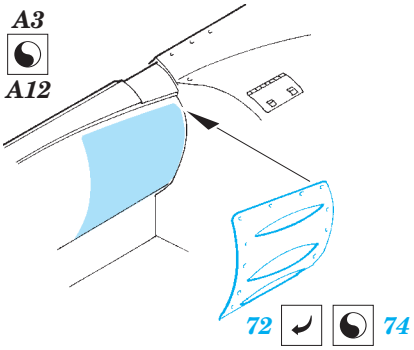

A-6E TRAM exterior

eduard

detail set for 1/48 HOBBY BOSS No. 81710 kit • sada detailů pro stavebnici 1/48 HOBBY BOSS No. 81710

48 864

- APPLY EXPRESS MASK AND PAINT BEFORE GLUING
POUŽIT EXPRESS MASK NABARVIT PŘED SLEPENÍM
- SYMMETRICAL ASSEMBLY
SYMETRICKÁ MONTÁŽ
- REMOVE
ODSTRANIT
- GRIND
OBROUSIT
- DRILL HOLE
VRTAT OTVOR
- BEND
OHNOUT
- OPTION
VOLBA
- REPLACE
NAHRADIT
- 1** COLORED ETCHED PARTS
LEPTANÉ BAREVNÉ DÍLY
- 1** ETCHED PARTS
LEPTANÉ NEBAREVNÉ DÍLY
- 1** ORIGINAL KIT PARTS
PŮVODNÍ DÍLY STAVEBNICE

ORIGINAL KIT PARTS
PŮVODNÍ DÍLY STAVEBNICE

PHOTO-ETCHED PARTS
LEPTANÉ DÍLY

PARTS TO BE REMOVED
DÍLY K ODSTRANĚNÍ

FILL
TMELIT

122

A3

 A12

Related products: 49 741 A-6E TRAM interior