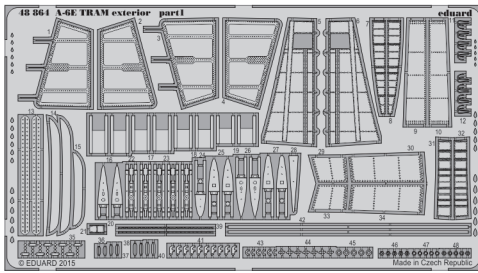

A-6E TRAM exterior

eduard

detail set for 1/48 HOBBY BOSS No. 81710 kit • sada detailů pro stavebnici 1/48 HOBBY BOSS No. 81710

48 864

- APPLY EXPRESS MASK AND PAINT BEFORE GLUING
POUŽIT EXPRESS MASK NABARVIT PŘED SLEPENÍM
- SYMMETRICAL ASSEMBLY
SYMETRICKÁ MONTÁŽ
- REMOVE
ODSTRANIT
- GRIND
OBROUSIT
- DRILL HOLE
VRTAT OTVOR
- BEND
OHNOUT
- OPTION
VOLBA
- REPLACE
NAHRADIT
- 1** COLORED ETCHED PARTS
LEPTANÉ BAREVNÉ DÍLY
- 1** ETCHED PARTS
LEPTANÉ NEBAREVNÉ DÍLY
- 1** ORIGINAL KIT PARTS
PŮVODNÍ DÍLY STAVEBNICE

ORIGINAL KIT PARTS
PŮVODNÍ DÍLY STAVEBNICE

PHOTO-ETCHED PARTS
LEPTANÉ DÍLY

PARTS TO BE REMOVED
DÍLY K ODSTRANĚNÍ

FILL
TMELIT

122

A3

 A12

Related products: 49 741 A-6E TRAM interior