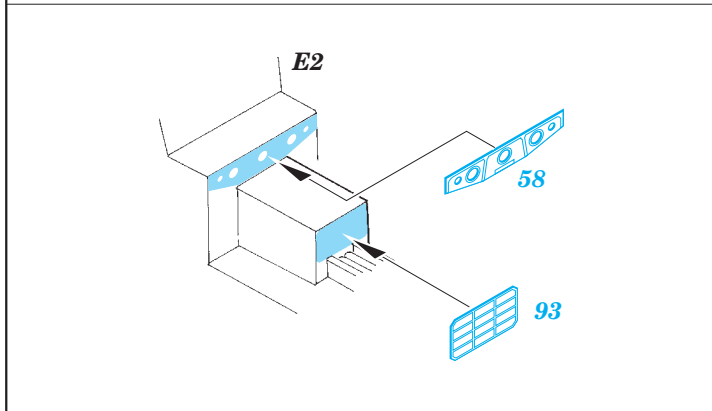

A-6E TRAM exterior

eduard

detail set for 1/48 HOBBY BOSS No. 81710 kit • sada detailů pro stavebnici 1/48 HOBBY BOSS No. 81710

48 864

- APPLY EXPRESS MASK AND PAINT BEFORE GLUING
POUŽIT EXPRESS MASK NABARVIT PŘED SLEPENÍM
- SYMMETRICAL ASSEMBLY
SYMETRICKÁ MONTÁŽ
- REMOVE
ODSTRANIT
- GRIND
OBROUSIT
- DRILL HOLE
VRTAT OTVOR
- BEND
OHNOUT
- OPTION
VOLBA
- REPLACE
NAHRADIT
- 1** COLORED ETCHED PARTS
LEPTANÉ BAREVNÉ DÍLY
- 1** ETCHED PARTS
LEPTANÉ NEBAREVNÉ DÍLY
- 1** ORIGINAL KIT PARTS
PŮVODNÍ DÍLY STAVEBNICE

ORIGINAL KIT PARTS
PŮVODNÍ DÍLY STAVEBNICE

PHOTO-ETCHED PARTS
LEPTANÉ DÍLY

PARTS TO BE REMOVED
DÍLY K ODSTRANĚNÍ

FILL
TMELIT

122

A3

 A12

Related products: 49 741 A-6E TRAM interior