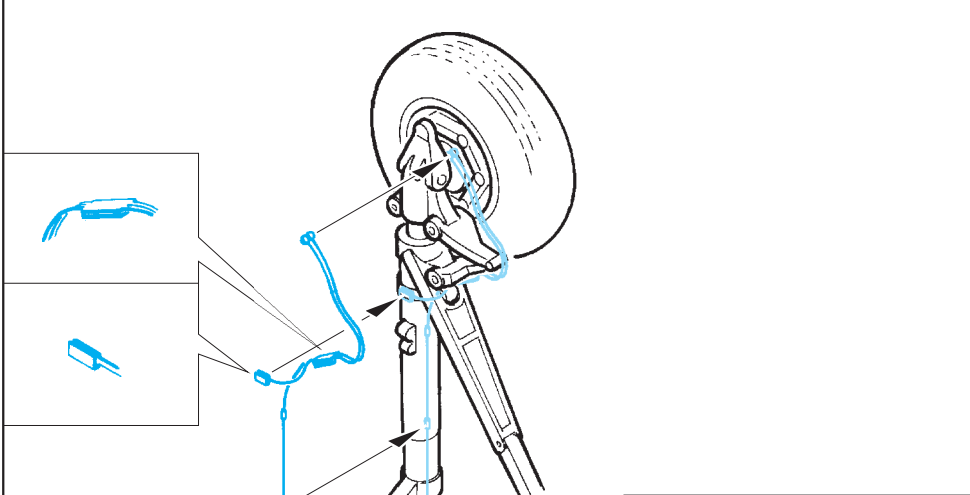

A-6E TRAM exterior

eduard

detail set for 1/48 HOBBY BOSS No. 81710 kit • sada detailů pro stavebnici 1/48 HOBBY BOSS No. 81710

48 864

- APPLY EXPRESS MASK AND PAINT BEFORE GLUING
POUŽIT EXPRESS MASK NABARVIT PŘED SLEPENÍM
- SYMMETRICAL ASSEMBLY
SYMETRICKÁ MONTÁŽ
- REMOVE
ODSTRANIT
- GRIND
OBROUSIT
- DRILL HOLE
VRTAT OTVOR
- BEND
OHNOUT
- OPTION
VOLBA
- REPLACE
NAHRADIT
- 1** COLORED ETCHED PARTS
LEPTANÉ BAREVNÉ DÍLY
- 1** ETCHED PARTS
LEPTANÉ NEBAREVNÉ DÍLY
- 1** ORIGINAL KIT PARTS
PŮVODNÍ DÍLY STAVEBNICE

ORIGINAL KIT PARTS
PŮVODNÍ DÍLY STAVEBNICE

PHOTO-ETCHED PARTS
LEPTANÉ DÍLY

PARTS TO BE REMOVED
DÍLY K ODSTRANĚNÍ

FILL
TMELIT

122

A3

 A12

Related products: 49 741 A-6E TRAM interior