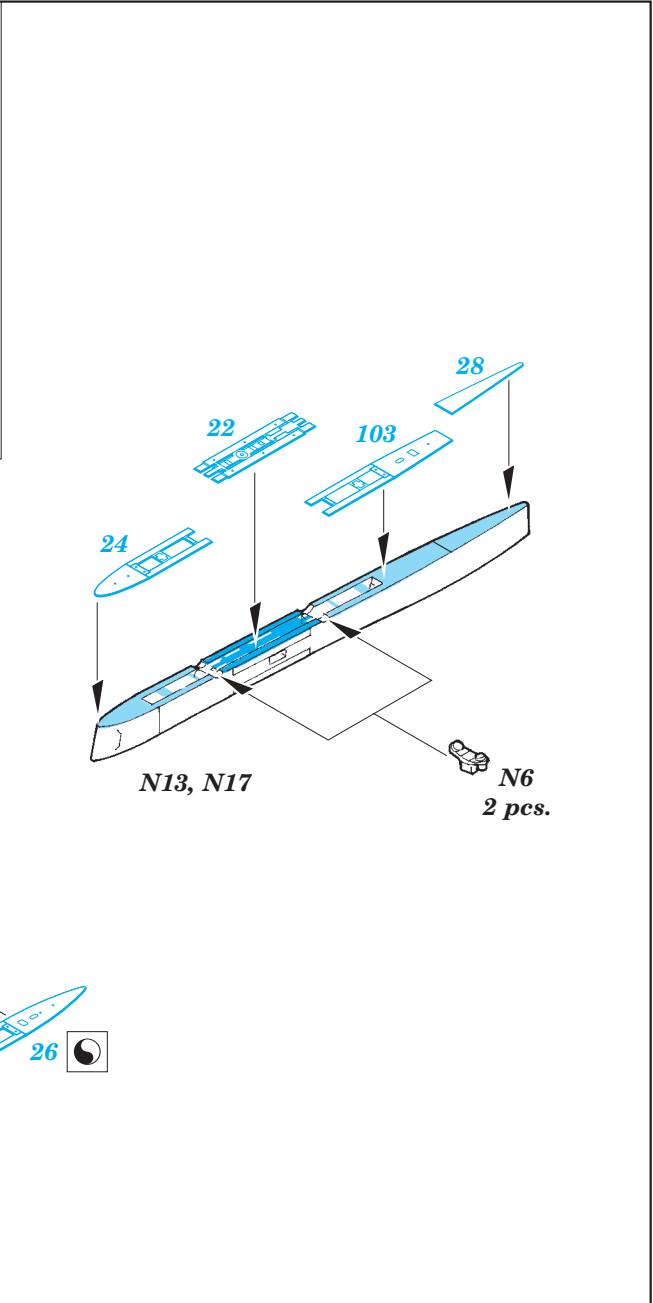

A-6E TRAM exterior

eduard

detail set for 1/48 HOBBY BOSS No. 81710 kit • sada detailů pro stavebnici 1/48 HOBBY BOSS No. 81710

48 864

- APPLY EXPRESS MASK AND PAINT BEFORE GLUING
POUŽIT EXPRESS MASK NABARVIT PŘED SLEPENÍM
- SYMMETRICAL ASSEMBLY
SYMETRICKÁ MONTÁŽ
- REMOVE
ODSTRANIT
- GRIND
OBROUSIT
- DRILL HOLE
VRTAT OTVOR
- BEND
OHNOUT
- OPTION
VOLBA
- REPLACE
NAHRADIT
- 1** COLORED ETCHED PARTS
LEPTANÉ BAREVNÉ DÍLY
- 1** ETCHED PARTS
LEPTANÉ NEBAREVNÉ DÍLY
- 1** ORIGINAL KIT PARTS
PŮVODNÍ DÍLY STAVEBNICE

ORIGINAL KIT PARTS
PŮVODNÍ DÍLY STAVEBNICE

PHOTO-ETCHED PARTS
LEPTANÉ DÍLY

PARTS TO BE REMOVED
DÍLY K ODSTRANĚNÍ

FILL
TMELIT

122

A3

 A12

Related products: 49 741 A-6E TRAM interior