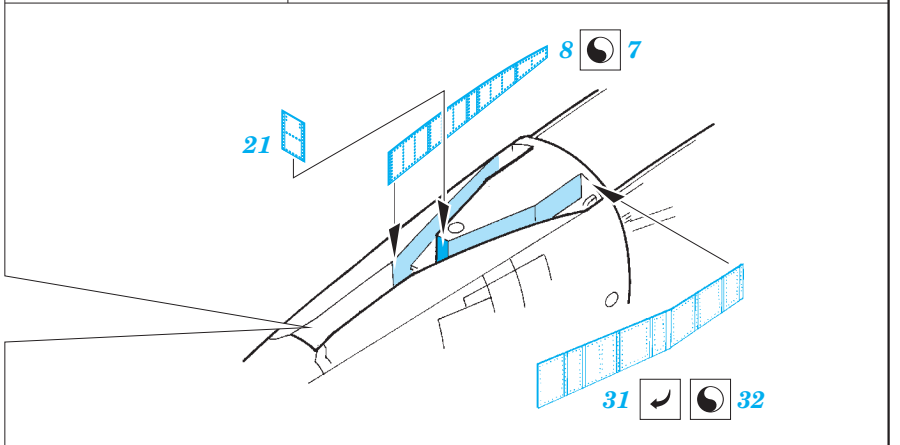

A-6E TRAM exterior

eduard

detail set for 1/48 HOBBY BOSS No. 81710 kit • sada detailů pro stavebnici 1/48 HOBBY BOSS No. 81710

48 864

- APPLY EXPRESS MASK AND PAINT BEFORE GLUING
POUŽIT EXPRESS MASK NABARVIT PŘED SLEPENÍM
- SYMMETRICAL ASSEMBLY
SYMETRICKÁ MONTÁŽ
- REMOVE
ODSTRANIT
- GRIND
OBROUSIT
- DRILL HOLE
VRTAT OTVOR
- BEND
OHNOUT
- OPTION
VOLBA
- REPLACE
NAHRADIT
- 1** COLORED ETCHED PARTS
LEPTANÉ BAREVNÉ DÍLY
- 1** ETCHED PARTS
LEPTANÉ NEBAREVNÉ DÍLY
- 1** ORIGINAL KIT PARTS
PŮVODNÍ DÍLY STAVEBNICE

ORIGINAL KIT PARTS
PŮVODNÍ DÍLY STAVEBNICE

PHOTO-ETCHED PARTS
LEPTANÉ DÍLY

PARTS TO BE REMOVED
DÍLY K ODSTRANĚNÍ

FILL
TMELIT

122

A3

 A12

Related products: 49 741 A-6E TRAM interior