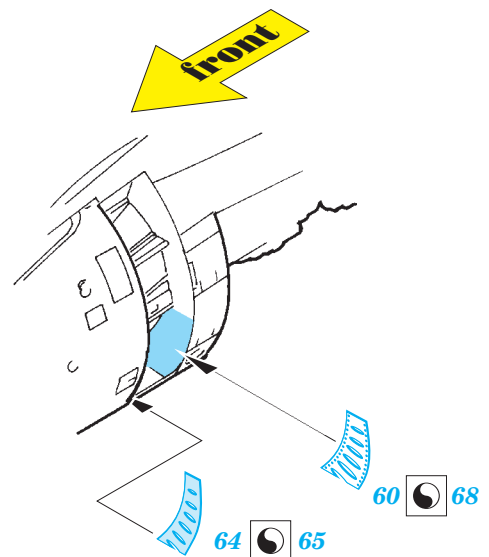

A-6E TRAM exterior

eduard

detail set for 1/48 HOBBY BOSS No. 81710 kit • sada detailů pro stavebnici 1/48 HOBBY BOSS No. 81710

48 864

- APPLY EXPRESS MASK AND PAINT BEFORE GLUING
POUŽIT EXPRESS MASK NABARVIT PŘED SLEPENÍM
- SYMMETRICAL ASSEMBLY
SYMETRICKÁ MONTÁŽ
- REMOVE
ODSTRANIT
- GRIND
OBROUSIT
- DRILL HOLE
VRTAT OTVOR
- BEND
OHNOUT
- OPTION
VOLBA
- REPLACE
NAHRADIT
- 1** COLORED ETCHED PARTS
LEPTANÉ BAREVNÉ DÍLY
- 1** ETCHED PARTS
LEPTANÉ NEBAREVNÉ DÍLY
- 1** ORIGINAL KIT PARTS
PŮVODNÍ DÍLY STAVEBNICE

ORIGINAL KIT PARTS
PŮVODNÍ DÍLY STAVEBNICE

PHOTO-ETCHED PARTS
LEPTANÉ DÍLY

PARTS TO BE REMOVED
DÍLY K ODSTRANĚNÍ

FILL
TMELIT

122

A3

 A12

Related products: 49 741 A-6E TRAM interior