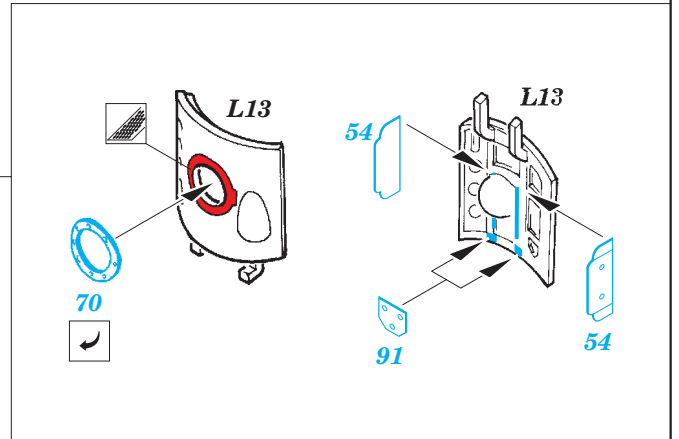

A-6E TRAM exterior

eduard

detail set for 1/48 HOBBY BOSS No. 81710 kit • sada detailů pro stavebnici 1/48 HOBBY BOSS No. 81710

48 864

- APPLY EXPRESS MASK AND PAINT BEFORE GLUING
POUŽIT EXPRESS MASK NABARVIT PŘED SLEPENÍM
- SYMMETRICAL ASSEMBLY
SYMETRICKÁ MONTÁŽ
- REMOVE
ODSTRANIT
- GRIND
OBROUSIT
- DRILL HOLE
VRTAT OTVOR
- BEND
OHNOUT
- OPTION
VOLBA
- REPLACE
NAHRADIT
- 1** COLORED ETCHED PARTS
LEPTANÉ BAREVNÉ DÍLY
- 1** ETCHED PARTS
LEPTANÉ NEBAREVNÉ DÍLY
- 1** ORIGINAL KIT PARTS
PŮVODNÍ DÍLY STAVEBNICE

ORIGINAL KIT PARTS
PŮVODNÍ DÍLY STAVEBNICE

PHOTO-ETCHED PARTS
LEPTANÉ DÍLY

PARTS TO BE REMOVED
DÍLY K ODSTRANĚNÍ

FILL
TMELIT

122

A3

 A12

Related products: 49 741 A-6E TRAM interior