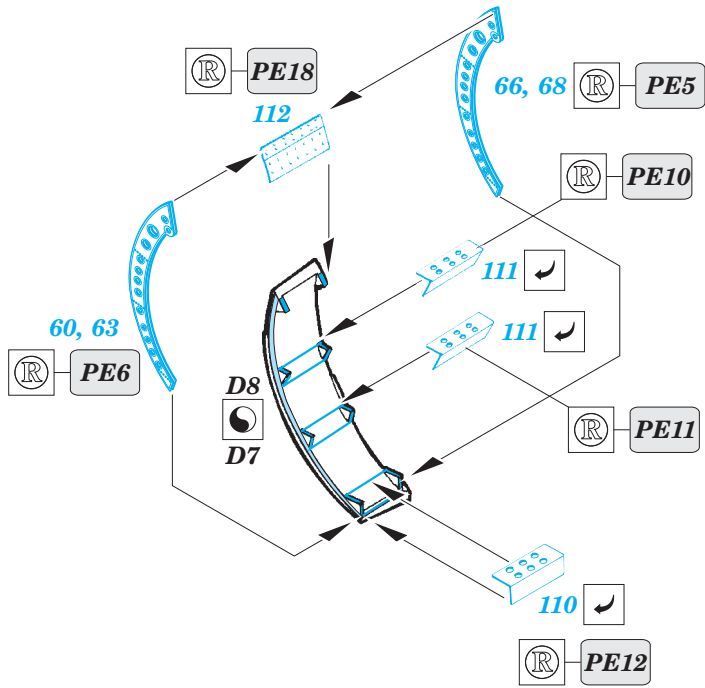

A-6E TRAM exterior

eduard

detail set for 1/48 HOBBY BOSS No. 81710 kit • sada detailů pro stavebnici 1/48 HOBBY BOSS No. 81710

48 864

- APPLY EXPRESS MASK AND PAINT BEFORE GLUING
POUŽIT EXPRESS MASK NABARVIT PŘED SLEPENÍM
- SYMMETRICAL ASSEMBLY
SYMETRICKÁ MONTÁŽ
- REMOVE
ODSTRANIT
- GRIND
OBROUSIT
- DRILL HOLE
VRTAT OTVOR
- BEND
OHNOUT
- OPTION
VOLBA
- REPLACE
NAHRADIT
- 1** COLORED ETCHED PARTS
LEPTANÉ BAREVNÉ DÍLY
- 1** ETCHED PARTS
LEPTANÉ NEBAREVNÉ DÍLY
- 1** ORIGINAL KIT PARTS
PŮVODNÍ DÍLY STAVEBNICE

ORIGINAL KIT PARTS
PŮVODNÍ DÍLY STAVEBNICE

PHOTO-ETCHED PARTS
LEPTANÉ DÍLY

PARTS TO BE REMOVED
DÍLY K ODSTRANĚNÍ

FILL
TMELIT

122

A3

 A12

Related products: 49 741 A-6E TRAM interior