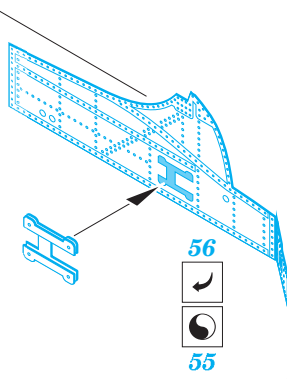

A-6E TRAM exterior

eduard

detail set for 1/48 HOBBY BOSS No. 81710 kit • sada detailů pro stavebnici 1/48 HOBBY BOSS No. 81710

48 864

- APPLY EXPRESS MASK AND PAINT BEFORE GLUING
POUŽIT EXPRESS MASK NABARVIT PŘED SLEPENÍM
- SYMMETRICAL ASSEMBLY
SYMETRICKÁ MONTÁŽ
- REMOVE
ODSTRANIT
- GRIND
OBROUSIT
- DRILL HOLE
VRTAT OTVOR
- BEND
OHNOUT
- OPTION
VOLBA
- REPLACE
NAHRADIT
- 1** COLORED ETCHED PARTS
LEPTANÉ BAREVNÉ DÍLY
- 1** ETCHED PARTS
LEPTANÉ NEBAREVNÉ DÍLY
- 1** ORIGINAL KIT PARTS
PŮVODNÍ DÍLY STAVEBNICE

ORIGINAL KIT PARTS
PŮVODNÍ DÍLY STAVEBNICE

PHOTO-ETCHED PARTS
LEPTANÉ DÍLY

PARTS TO BE REMOVED
DÍLY K ODSTRANĚNÍ

FILL
TMELIT

122

A3

 A12

Related products: 49 741 A-6E TRAM interior