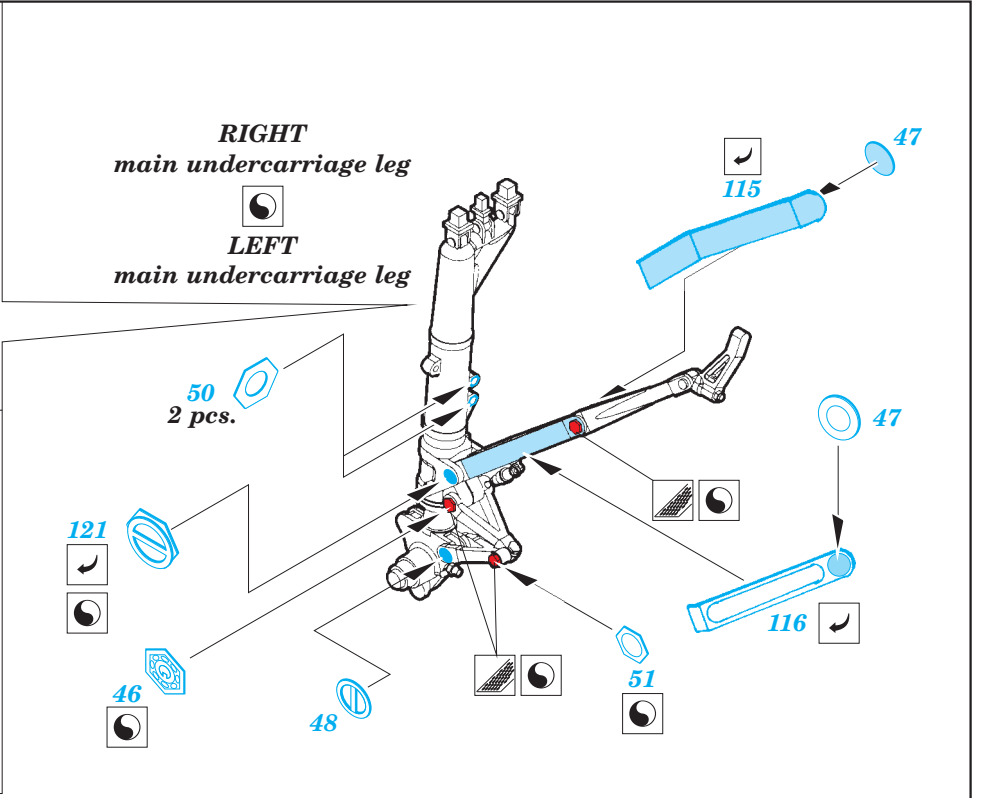

A-6E TRAM exterior

eduard

detail set for 1/48 HOBBY BOSS No. 81710 kit • sada detailů pro stavebnici 1/48 HOBBY BOSS No. 81710

48 864

- APPLY EXPRESS MASK AND PAINT BEFORE GLUING
POUŽIT EXPRESS MASK NABARVIT PŘED SLEPENÍM
- SYMMETRICAL ASSEMBLY
SYMETRICKÁ MONTÁŽ
- REMOVE
ODSTRANIT
- GRIND
OBROUSIT
- DRILL HOLE
VRTAT OTVOR
- BEND
OHNOUT
- OPTION
VOLBA
- REPLACE
NAHRADIT
- 1** COLORED ETCHED PARTS
LEPTANÉ BAREVNÉ DÍLY
- 1** ETCHED PARTS
LEPTANÉ NEBAREVNÉ DÍLY
- 1** ORIGINAL KIT PARTS
PŮVODNÍ DÍLY STAVEBNICE

ORIGINAL KIT PARTS
PŮVODNÍ DÍLY STAVEBNICE

PHOTO-ETCHED PARTS
LEPTANÉ DÍLY

PARTS TO BE REMOVED
DÍLY K ODSTRANĚNÍ

FILL
TMELIT

122

A3

 A12

Related products: 49 741 A-6E TRAM interior