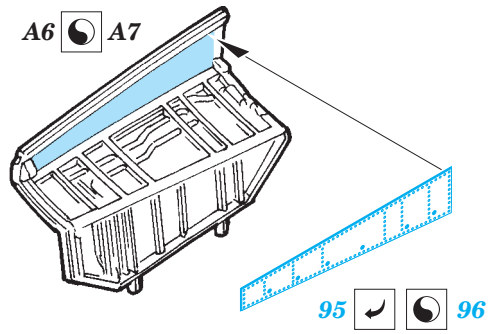

ORIGINAL KIT PARTS
PŮVODNÍ DÍLY STAVEBNICE

PHOTO-ETCHED PARTS
LEPTANÉ DÍLY

PARTS TO BE REMOVED
DÍLY K ODSTRANĚNÍ

FILL
TMELIT

122

A3

 A12

Related products: 49 741 A-6E TRAM interior