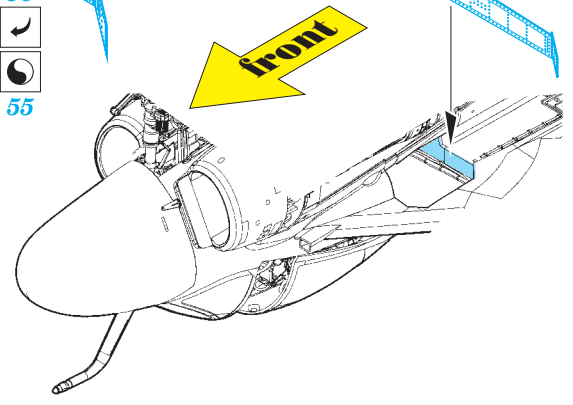

A-6E TRAM exterior

eduard

detail set for 1/48 HOBBY BOSS No. 81710 kit • sada detailů pro stavebnici 1/48 HOBBY BOSS No. 81710

48 864

- APPLY EXPRESS MASK AND PAINT BEFORE GLUING
POUŽIT EXPRESS MASK NABARVIT PŘED SLEPENÍM
- SYMMETRICAL ASSEMBLY
SYMETRICKÁ MONTÁŽ
- REMOVE
ODSTRANIT
- GRIND
OBROUSIT
- DRILL HOLE
VRTAT OTVOR
- BEND
OHNOUT
- OPTION
VOLBA
- REPLACE
NAHRADIT
- 1** COLORED ETCHED PARTS
LEPTANÉ BAREVNÉ DÍLY
- 1** ETCHED PARTS
LEPTANÉ NEBAREVNÉ DÍLY
- 1** ORIGINAL KIT PARTS
PŮVODNÍ DÍLY STAVEBNICE

ORIGINAL KIT PARTS
PŮVODNÍ DÍLY STAVEBNICE

PHOTO-ETCHED PARTS
LEPTANÉ DÍLY

PARTS TO BE REMOVED
DÍLY K ODSTRANĚNÍ

FILL
TMELIT

122

A3

 A12

Related products: 49 741 A-6E TRAM interior