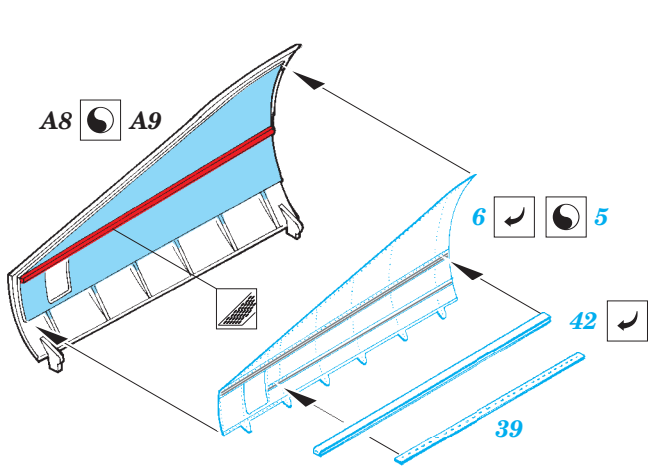

A-6E TRAM exterior

eduard

detail set for 1/48 HOBBY BOSS No. 81710 kit • sada detailů pro stavebnici 1/48 HOBBY BOSS No. 81710

48 864

- APPLY EXPRESS MASK AND PAINT BEFORE GLUING
POUŽIT EXPRESS MASK NABARVIT PŘED SLEPENÍM
- SYMMETRICAL ASSEMBLY
SYMETRICKÁ MONTÁŽ
- REMOVE
ODSTRANIT
- GRIND
OBROUSIT
- DRILL HOLE
VRTAT OTVOR
- BEND
OHNOUT
- OPTION
VOLBA
- REPLACE
NAHRADIT
- 1** COLORED ETCHED PARTS
LEPTANÉ BAREVNÉ DÍLY
- 1** ETCHED PARTS
LEPTANÉ NEBAREVNÉ DÍLY
- 1** ORIGINAL KIT PARTS
PŮVODNÍ DÍLY STAVEBNICE

ORIGINAL KIT PARTS
PŮVODNÍ DÍLY STAVEBNICE

PHOTO-ETCHED PARTS
LEPTANÉ DÍLY

PARTS TO BE REMOVED
DÍLY K ODSTRANĚNÍ

FILL
TMELIT

122

A3

 A12

Related products: 49 741 A-6E TRAM interior