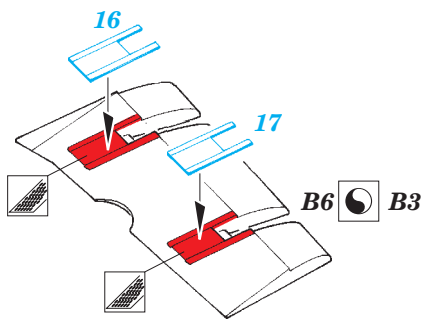

A-6E TRAM exterior

eduard

detail set for 1/48 HOBBY BOSS No. 81710 kit • sada detailů pro stavebnici 1/48 HOBBY BOSS No. 81710

48 864

- APPLY EXPRESS MASK AND PAINT BEFORE GLUING
POUŽIT EXPRESS MASK NABARVIT PŘED SLEPENÍM
- SYMMETRICAL ASSEMBLY
SYMETRICKÁ MONTÁŽ
- REMOVE
ODSTRANIT
- GRIND
OBROUSIT
- DRILL HOLE
VRTAT OTVOR
- BEND
OHNOUT
- OPTION
VOLBA
- REPLACE
NAHRADIT
- 1** COLORED ETCHED PARTS
LEPTANÉ BAREVNÉ DÍLY
- 1** ETCHED PARTS
LEPTANÉ NEBAREVNÉ DÍLY
- 1** ORIGINAL KIT PARTS
PŮVODNÍ DÍLY STAVEBNICE

ORIGINAL KIT PARTS
PŮVODNÍ DÍLY STAVEBNICE

PHOTO-ETCHED PARTS
LEPTANÉ DÍLY

PARTS TO BE REMOVED
DÍLY K ODSTRANĚNÍ

FILL
TMELIT

122

A3

 A12

Related products: 49 741 A-6E TRAM interior