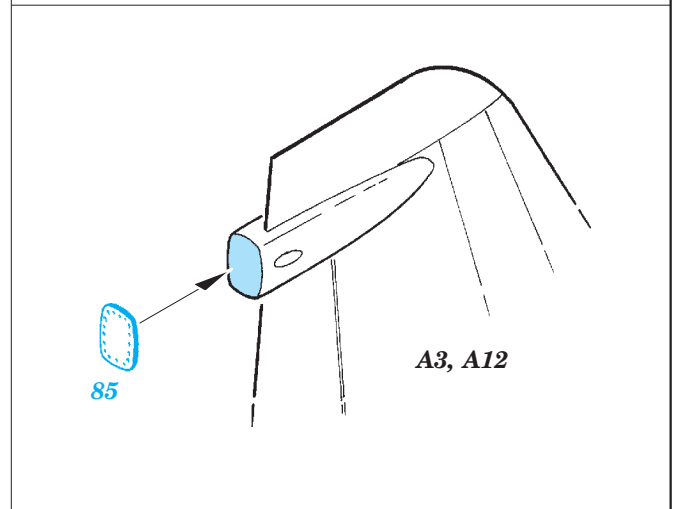

A-6E TRAM exterior

eduard

detail set for 1/48 HOBBY BOSS No. 81710 kit • sada detailů pro stavebnici 1/48 HOBBY BOSS No. 81710

48 864

- APPLY EXPRESS MASK AND PAINT BEFORE GLUING
POUŽIT EXPRESS MASK NABARVIT PŘED SLEPENÍM
- SYMMETRICAL ASSEMBLY
SYMETRICKÁ MONTÁŽ
- REMOVE
ODSTRANIT
- GRIND
OBROUSIT
- DRILL HOLE
VRTAT OTVOR
- BEND
OHNOUT
- OPTION
VOLBA
- REPLACE
NAHRADIT
- 1** COLORED ETCHED PARTS
LEPTANÉ BAREVNÉ DÍLY
- 1** ETCHED PARTS
LEPTANÉ NEBAREVNÉ DÍLY
- 1** ORIGINAL KIT PARTS
PŮVODNÍ DÍLY STAVEBNICE

ORIGINAL KIT PARTS
PŮVODNÍ DÍLY STAVEBNICE

PHOTO-ETCHED PARTS
LEPTANÉ DÍLY

PARTS TO BE REMOVED
DÍLY K ODSTRANĚNÍ

FILL
TMELIT

122

A3

 A12

Related products: 49 741 A-6E TRAM interior