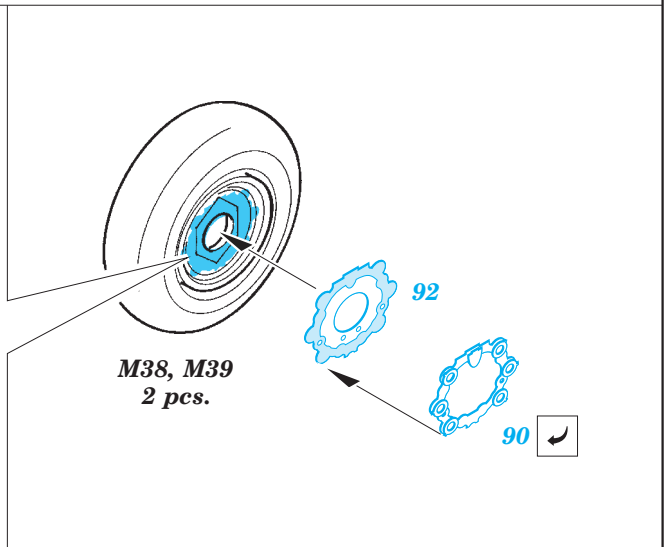

A-6E TRAM exterior

eduard

detail set for 1/48 HOBBY BOSS No. 81710 kit • sada detailů pro stavebnici 1/48 HOBBY BOSS No. 81710

48 864

- APPLY EXPRESS MASK AND PAINT BEFORE GLUING
POUŽIT EXPRESS MASK NABARVIT PŘED SLEPENÍM
- SYMMETRICAL ASSEMBLY
SYMETRICKÁ MONTÁŽ
- REMOVE
ODSTRANIT
- GRIND
OBROUSIT
- DRILL HOLE
VRTAT OTVOR
- BEND
OHNOUT
- OPTION
VOLBA
- REPLACE
NAHRADIT
- 1** COLORED ETCHED PARTS
LEPTANÉ BAREVNÉ DÍLY
- 1** ETCHED PARTS
LEPTANÉ NEBAREVNÉ DÍLY
- 1** ORIGINAL KIT PARTS
PŮVODNÍ DÍLY STAVEBNICE

ORIGINAL KIT PARTS
PŮVODNÍ DÍLY STAVEBNICE

PHOTO-ETCHED PARTS
LEPTANÉ DÍLY

PARTS TO BE REMOVED
DÍLY K ODSTRANĚNÍ

FILL
TMELIT

122

A3

 A12

Related products: 49 741 A-6E TRAM interior