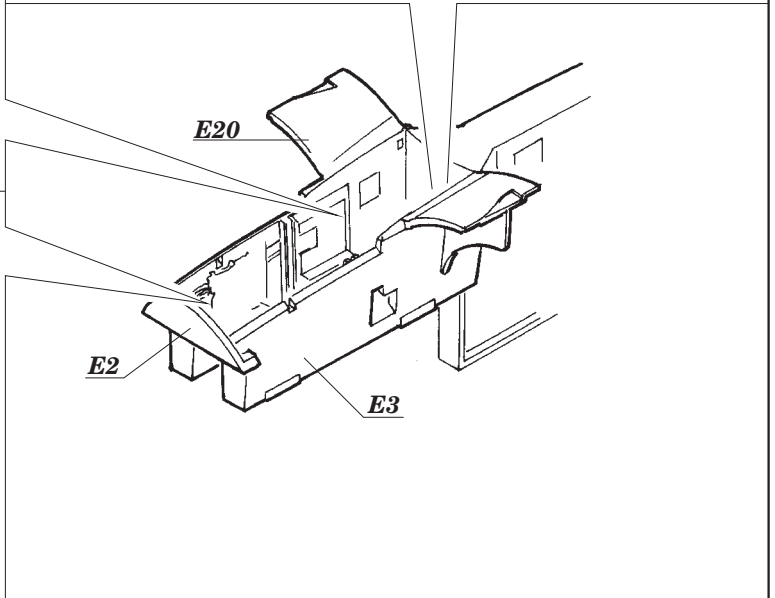

A-6E TRAM exterior

eduard

detail set for 1/48 HOBBY BOSS No. 81710 kit • sada detailů pro stavebnici 1/48 HOBBY BOSS No. 81710

48 864

- APPLY EXPRESS MASK AND PAINT BEFORE GLUING
POUŽIT EXPRESS MASK NABARVIT PŘED SLEPENÍM
- SYMMETRICAL ASSEMBLY
SYMETRICKÁ MONTÁŽ
- REMOVE
ODSTRANIT
- GRIND
OBROUSIT
- DRILL HOLE
VRTAT OTVOR
- BEND
OHNOUT
- OPTION
VOLBA
- REPLACE
NAHRADIT
- 1** COLORED ETCHED PARTS
LEPTANÉ BAREVNÉ DÍLY
- 1** ETCHED PARTS
LEPTANÉ NEBAREVNÉ DÍLY
- 1** ORIGINAL KIT PARTS
PŮVODNÍ DÍLY STAVEBNICE

ORIGINAL KIT PARTS
PŮVODNÍ DÍLY STAVEBNICE

PHOTO-ETCHED PARTS
LEPTANÉ DÍLY

PARTS TO BE REMOVED
DÍLY K ODSTRANĚNÍ

FILL
TMELIT

122

A3

 A12

Related products: 49 741 A-6E TRAM interior