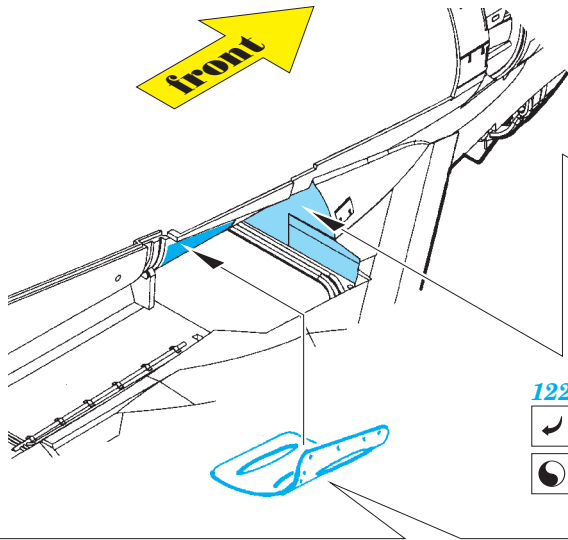

A-6E TRAM exterior

eduard

detail set for 1/48 HOBBY BOSS No. 81710 kit • sada detailů pro stavebnici 1/48 HOBBY BOSS No. 81710

48 864

- APPLY EXPRESS MASK AND PAINT BEFORE GLUING
POUŽIT EXPRESS MASK NABARVIT PŘED SLEPENÍM
- SYMMETRICAL ASSEMBLY
SYMETRICKÁ MONTÁŽ
- REMOVE
ODSTRANIT
- GRIND
OBROUSIT
- DRILL HOLE
VRTAT OTVOR
- BEND
OHNOUT
- OPTION
VOLBA
- REPLACE
NAHRADIT
- 1** COLORED ETCHED PARTS
LEPTANÉ BAREVNÉ DÍLY
- 1** ETCHED PARTS
LEPTANÉ NEBAREVNÉ DÍLY
- 1** ORIGINAL KIT PARTS
PŮVODNÍ DÍLY STAVEBNICE

ORIGINAL KIT PARTS
PŮVODNÍ DÍLY STAVEBNICE

PHOTO-ETCHED PARTS
LEPTANÉ DÍLY

PARTS TO BE REMOVED
DÍLY K ODSTRANĚNÍ

FILL
TMELIT

122

A3

 A12

Related products: 49 741 A-6E TRAM interior