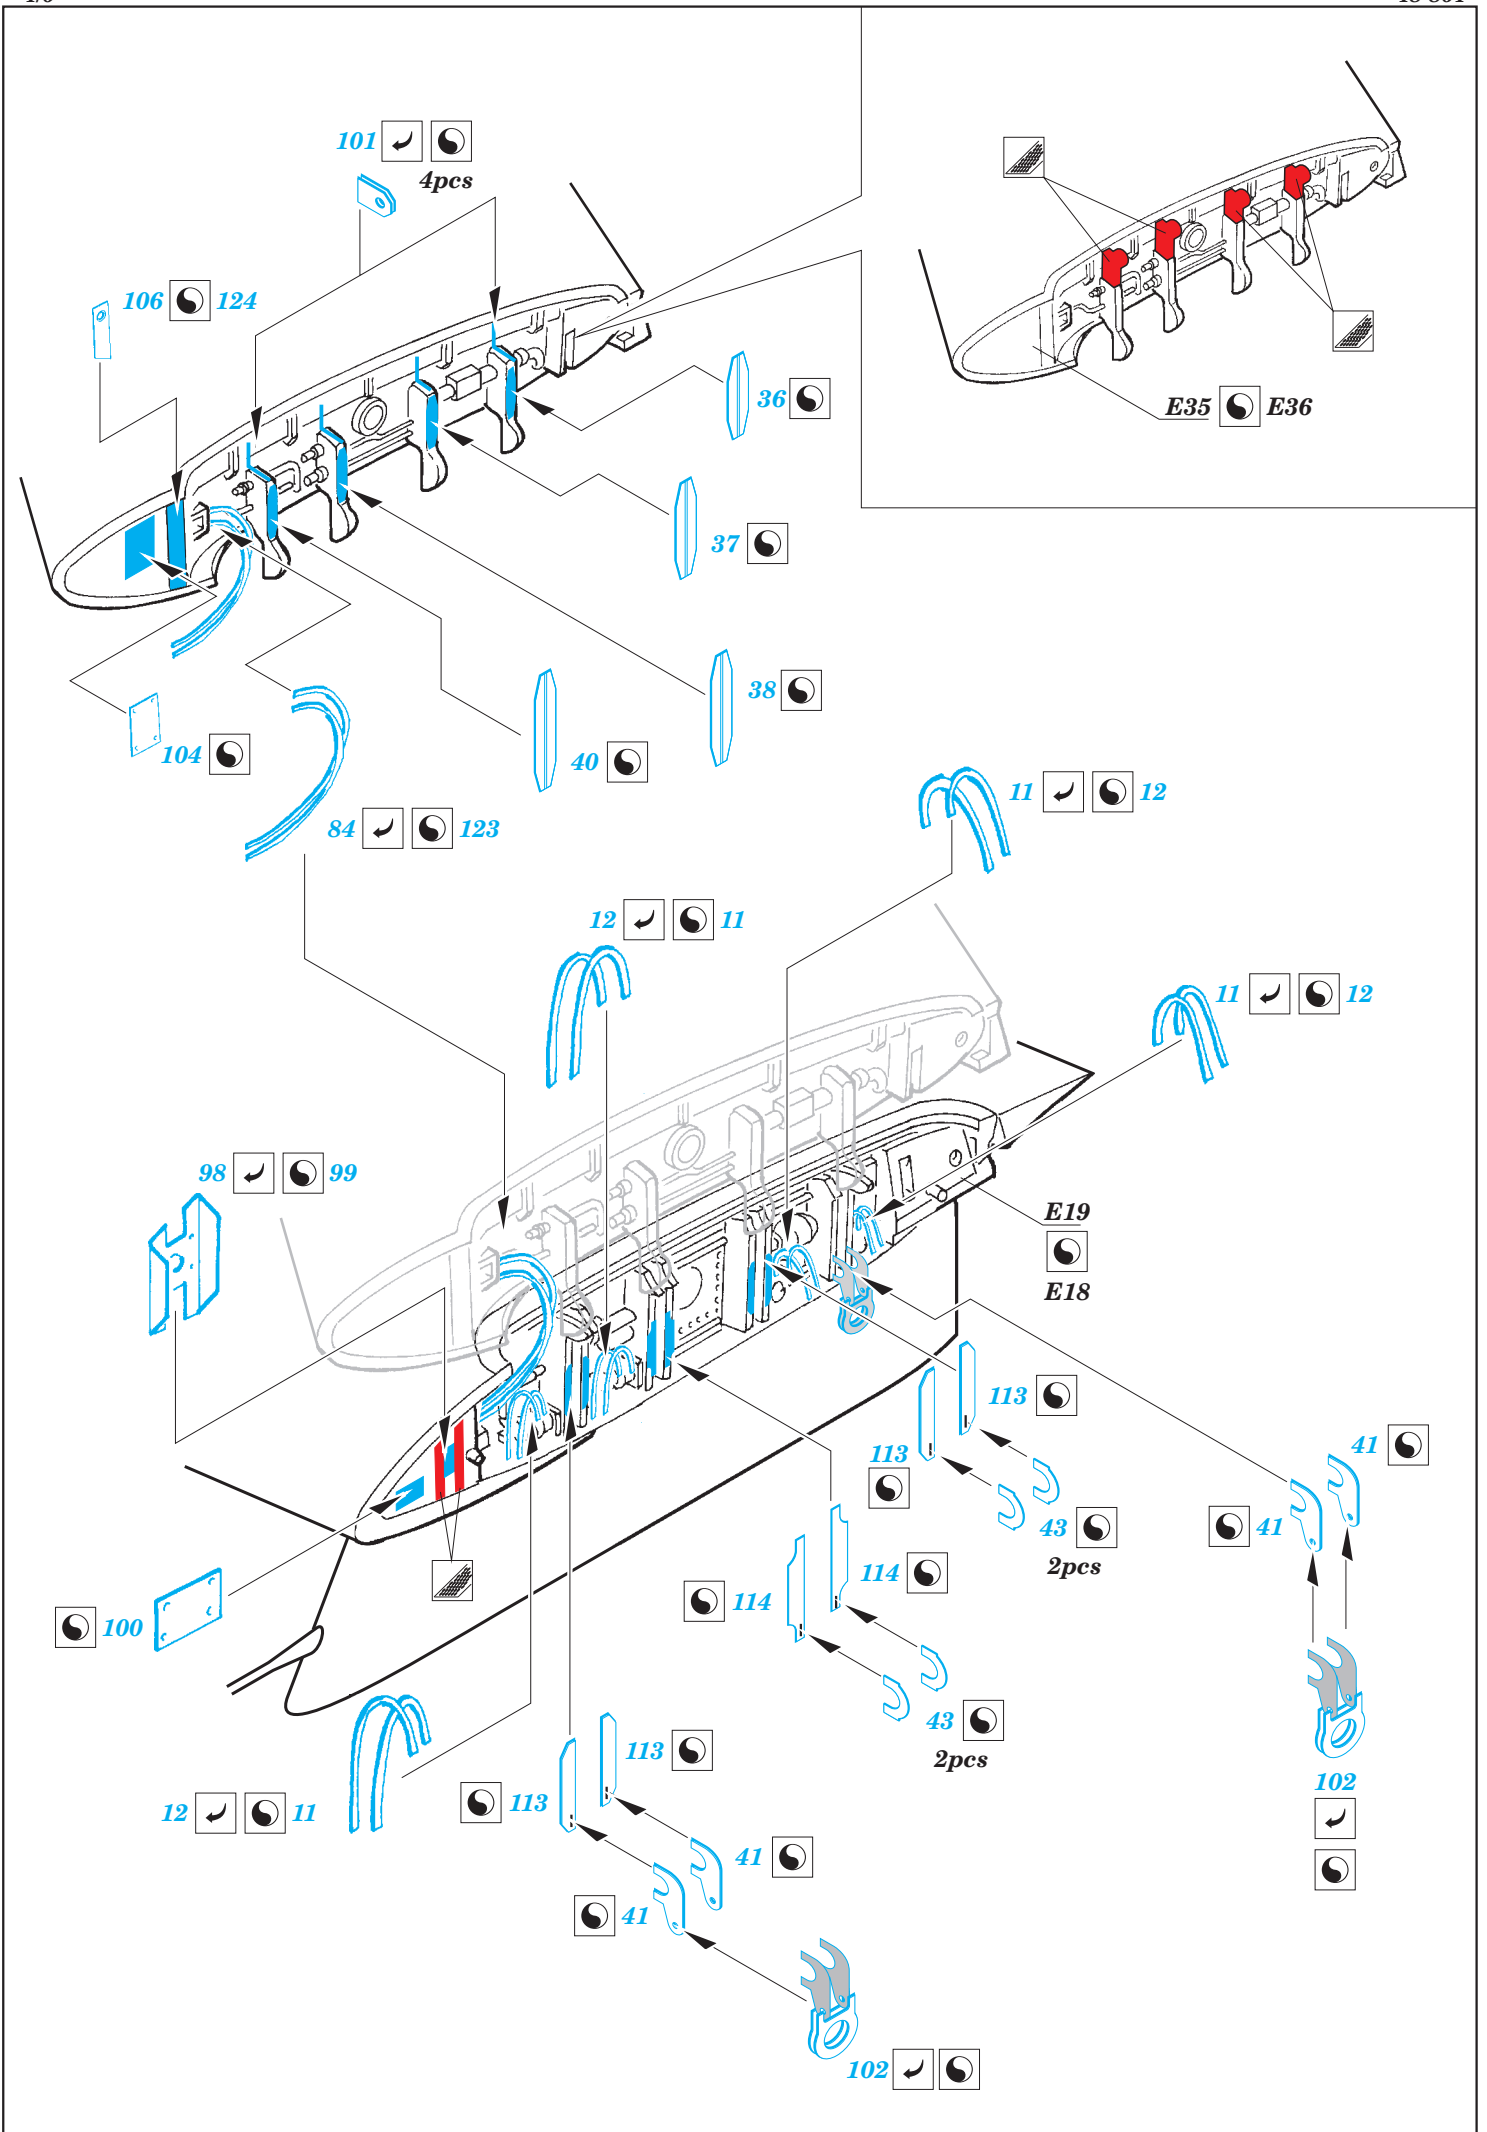

A-6E TRAM exterior

eduard

detail set for 1/48 HOBBY BOSS No. 81710 kit • sada detailů pro stavebnici 1/48 HOBBY BOSS No. 81710

48 864

- APPLY EXPRESS MASK AND PAINT BEFORE GLUING
POUŽIT EXPRESS MASK NABARVIT PŘED SLEPENÍM
- SYMMETRICAL ASSEMBLY
SYMETRICKÁ MONTÁŽ
- REMOVE
ODSTRANIT
- GRIND
OBROUSIT
- DRILL HOLE
VRTAT OTVOR
- BEND
OHNOUT
- OPTION
VOLBA
- REPLACE
NAHRADIT
- 1** COLORED ETCHED PARTS
LEPTANÉ BAREVNÉ DÍLY
- 1** ETCHED PARTS
LEPTANÉ NEBAREVNÉ DÍLY
- 1** ORIGINAL KIT PARTS
PŮVODNÍ DÍLY STAVEBNICE

ORIGINAL KIT PARTS
PŮVODNÍ DÍLY STAVEBNICE

PHOTO-ETCHED PARTS
LEPTANÉ DÍLY

PARTS TO BE REMOVED
DÍLY K ODSTRANĚNÍ

FILL
TMELIT

122

A3

 A12

Related products: 49 741 A-6E TRAM interior