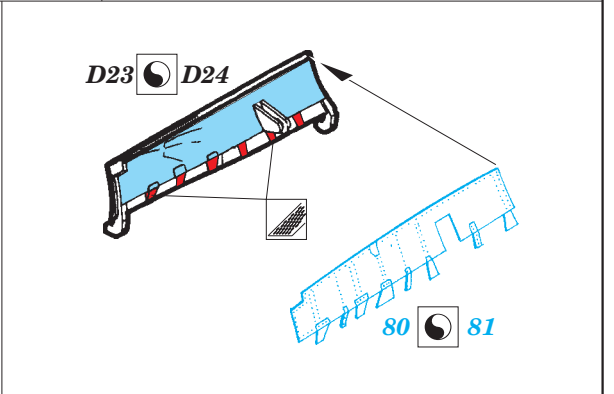

A-6E TRAM exterior

eduard

detail set for 1/48 HOBBY BOSS No. 81710 kit • sada detailů pro stavebnici 1/48 HOBBY BOSS No. 81710

48 864

- APPLY EXPRESS MASK AND PAINT BEFORE GLUING
POUŽIT EXPRESS MASK NABARVIT PŘED SLEPENÍM
- SYMMETRICAL ASSEMBLY
SYMETRICKÁ MONTÁŽ
- REMOVE
ODSTRANIT
- GRIND
OBROUSIT
- DRILL HOLE
VRTAT OTVOR
- BEND
OHNOUT
- OPTION
VOLBA
- REPLACE
NAHRADIT
- 1** COLORED ETCHED PARTS
LEPTANÉ BAREVNÉ DÍLY
- 1** ETCHED PARTS
LEPTANÉ NEBAREVNÉ DÍLY
- 1** ORIGINAL KIT PARTS
PŮVODNÍ DÍLY STAVEBNICE

ORIGINAL KIT PARTS
PŮVODNÍ DÍLY STAVEBNICE

PHOTO-ETCHED PARTS
LEPTANÉ DÍLY

PARTS TO BE REMOVED
DÍLY K ODSTRANĚNÍ

FILL
TMELIT

122

A3

 A12

Related products: 49 741 A-6E TRAM interior