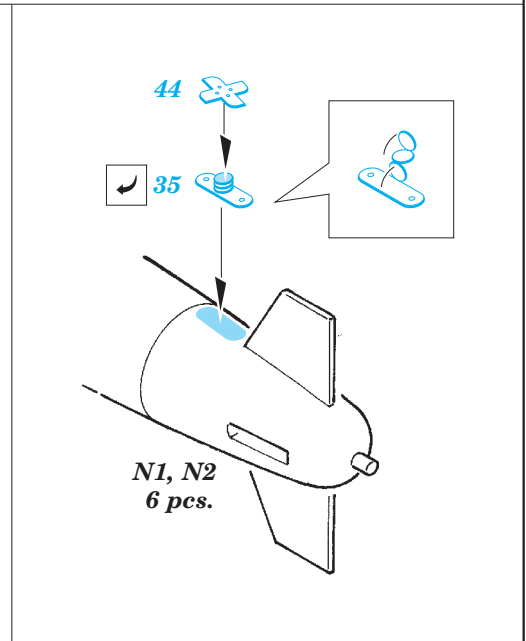

A-6E TRAM exterior

eduard

detail set for 1/48 HOBBY BOSS No. 81710 kit • sada detailů pro stavebnici 1/48 HOBBY BOSS No. 81710

48 864

- APPLY EXPRESS MASK AND PAINT BEFORE GLUING
POUŽIT EXPRESS MASK NABARVIT PŘED SLEPENÍM
- SYMMETRICAL ASSEMBLY
SYMETRICKÁ MONTÁŽ
- REMOVE
ODSTRANIT
- GRIND
OBROUSIT
- DRILL HOLE
VRTAT OTVOR
- BEND
OHNOUT
- OPTION
VOLBA
- REPLACE
NAHRADIT
- 1** COLORED ETCHED PARTS
LEPTANÉ BAREVNÉ DÍLY
- 1** ETCHED PARTS
LEPTANÉ NEBAREVNÉ DÍLY
- 1** ORIGINAL KIT PARTS
PŮVODNÍ DÍLY STAVEBNICE

ORIGINAL KIT PARTS
PŮVODNÍ DÍLY STAVEBNICE

PHOTO-ETCHED PARTS
LEPTANÉ DÍLY

PARTS TO BE REMOVED
DÍLY K ODSTRANĚNÍ

FILL
TMELIT

122

A3

 A12

Related products: 49 741 A-6E TRAM interior