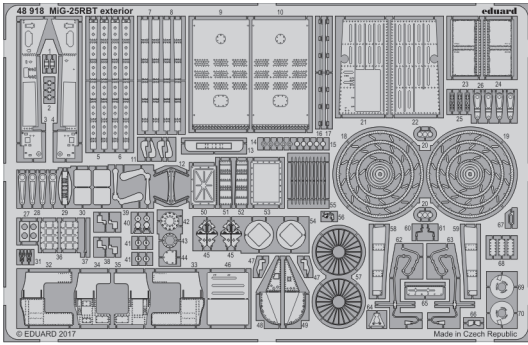

MiG-25RBT exterior

eduard

detail set for 1/48 ICM 48901 kit • sada detailů pro stavebnici 1/48 ICM 48901

48 918

- APPLY EXPRESS MASK AND PAINT BEFORE GLUING
POUŽIT EXPRESS MASK NABARVIT PŘED SLEPENÍM
- SYMMETRICAL ASSEMBLY
SYMETRICKÁ MONTÁŽ
- REMOVE
ODSTRANIT
- GRIND
OBROUSIT
- DRILL HOLE
VRTAT OTVOR
- COLORED ETCHED PARTS
LEPTANÉ BAREVNÉ DÍLY
- ETCHED PARTS
LEPTANÉ NEBAREVNÉ DÍLY
- ORIGINAL KIT PARTS
PŮVODNÍ DÍLY STAVEBNICE
- BEND
OHNOUT
- OPTION
VOLBA
- REPLACE
NAHRADIT

ORIGINAL KIT PARTS
PŮVODNÍ DÍLY STAVEBNICE

PHOTO-ETCHED PARTS
LEPTANÉ DÍLY

PARTS TO BE REMOVED
DÍLY K ODSTRANĚNÍ

FILL
TMELIT

2 sets