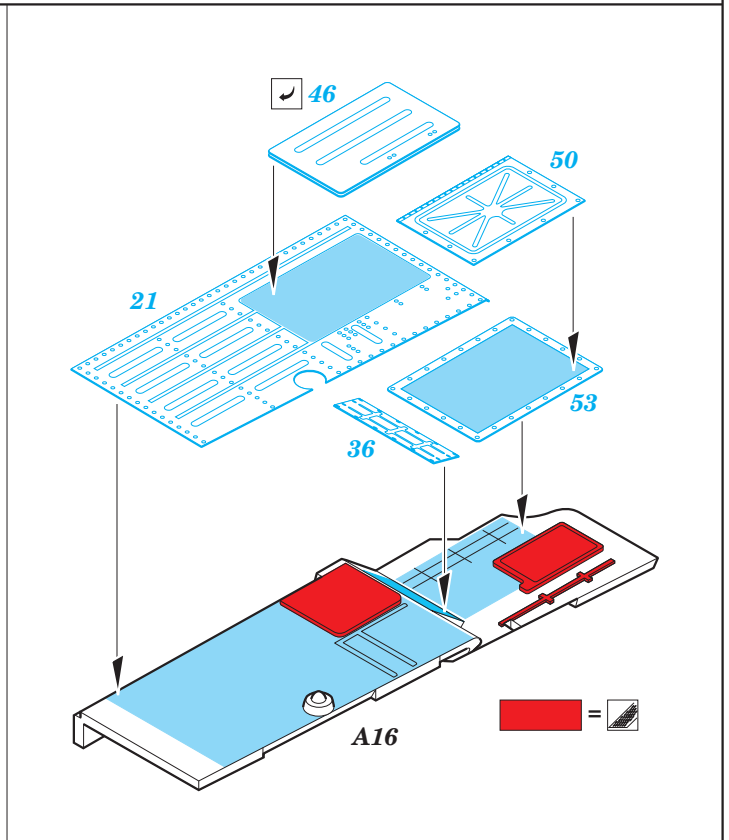

MiG-25RBT exterior

eduard

detail set for 1/48 ICM 48901 kit • sada detailů pro stavebnici 1/48 ICM 48901

48 918

- APPLY EXPRESS MASK AND PAINT BEFORE GLUING
POUŽIT EXPRESS MASK NABARVIT PŘED SLEPENÍM
- SYMMETRICAL ASSEMBLY
SYMETRICKÁ MONTÁŽ
- REMOVE
ODSTRANIT
- GRIND
OBROUSIT
- DRILL HOLE
VRTAT OTVOR
- COLORED ETCHED PARTS
LEPTANÉ BAREVNÉ DÍLY
- ETCHED PARTS
LEPTANÉ NEBAREVNÉ DÍLY
- ORIGINAL KIT PARTS
PŮVODNÍ DÍLY STAVEBNICE
- BEND
OHNOUT
- OPTION
VOLBA
- REPLACE
NAHRADIT

ORIGINAL KIT PARTS
PŮVODNÍ DÍLY STAVEBNICE

PHOTO-ETCHED PARTS
LEPTANÉ DÍLY

PARTS TO BE REMOVED
DÍLY K ODSTRANĚNÍ

FILL
TMELIT

2 sets