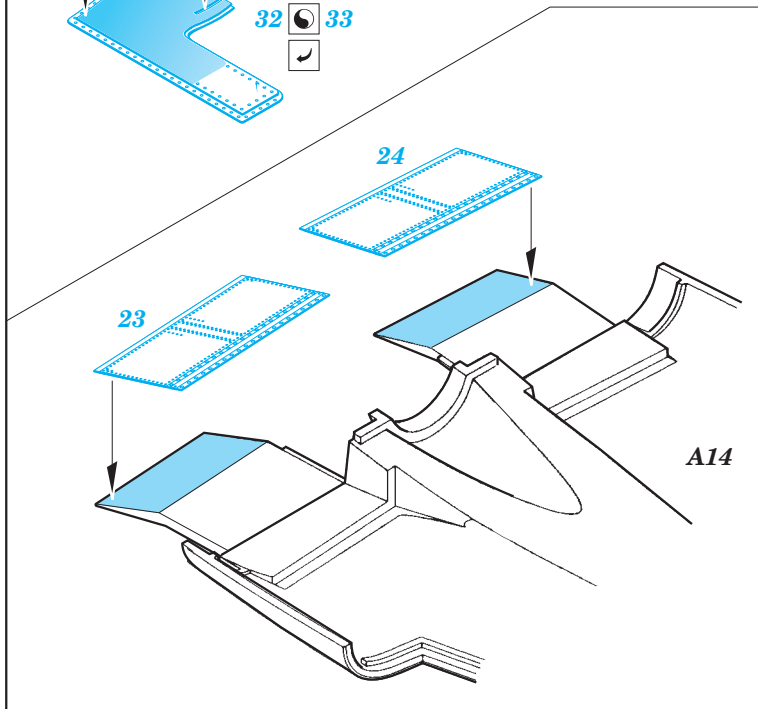

MiG-25RBT exterior

eduard

detail set for 1/48 ICM 48901 kit • sada detailů pro stavebnici 1/48 ICM 48901

48 918

- APPLY EXPRESS MASK AND PAINT BEFORE GLUING
POUŽIT EXPRESS MASK NABARVIT PŘED SLEPENÍM
- SYMMETRICAL ASSEMBLY
SYMETRICKÁ MONTÁŽ
- REMOVE
ODSTRANIT
- GRIND
OBROUSIT
- DRILL HOLE
VRTAT OTVOR
- COLORED ETCHED PARTS
LEPTANÉ BAREVNÉ DÍLY
- ETCHED PARTS
LEPTANÉ NEBAREVNÉ DÍLY
- ORIGINAL KIT PARTS
PŮVODNÍ DÍLY STAVEBNICE
- BEND
OHNOUT
- OPTION
VOLBA
- REPLACE
NAHRADIT

ORIGINAL KIT PARTS
PŮVODNÍ DÍLY STAVEBNICE

PHOTO-ETCHED PARTS
LEPTANÉ DÍLY

PARTS TO BE REMOVED
DÍLY K ODSTRANĚNÍ

FILL
TMELIT

2 sets