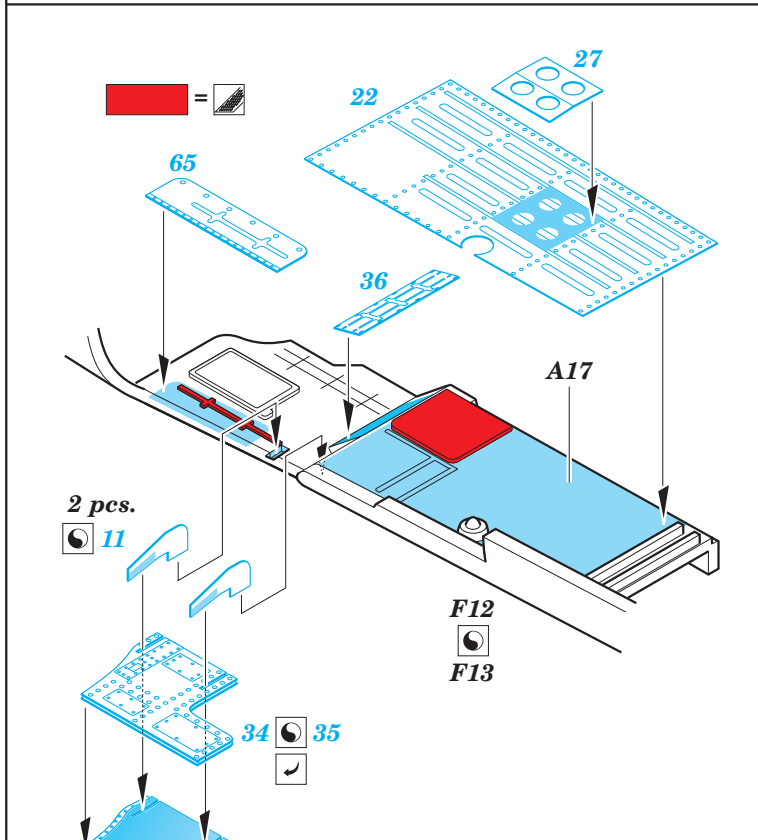

MiG-25RBT exterior

eduard

detail set for 1/48 ICM 48901 kit • sada detailů pro stavebnici 1/48 ICM 48901

48 918

- APPLY EXPRESS MASK AND PAINT BEFORE GLUING
POUŽIT EXPRESS MASK NABARVIT PŘED SLEPENÍM
- SYMMETRICAL ASSEMBLY
SYMETRICKÁ MONTÁŽ
- REMOVE
ODSTRANIT
- GRIND
OBROUSIT
- DRILL HOLE
VRTAT OTVOR
- COLORED ETCHED PARTS
LEPTANÉ BAREVNÉ DÍLY
- ETCHED PARTS
LEPTANÉ NEBAREVNÉ DÍLY
- ORIGINAL KIT PARTS
PŮVODNÍ DÍLY STAVEBNICE
- BEND
OHNOUT
- OPTION
VOLBA
- REPLACE
NAHRADIT

ORIGINAL KIT PARTS
PŮVODNÍ DÍLY STAVEBNICE

PHOTO-ETCHED PARTS
LEPTANÉ DÍLY

PARTS TO BE REMOVED
DÍLY K ODSTRANĚNÍ

FILL
TMELIT

2 sets