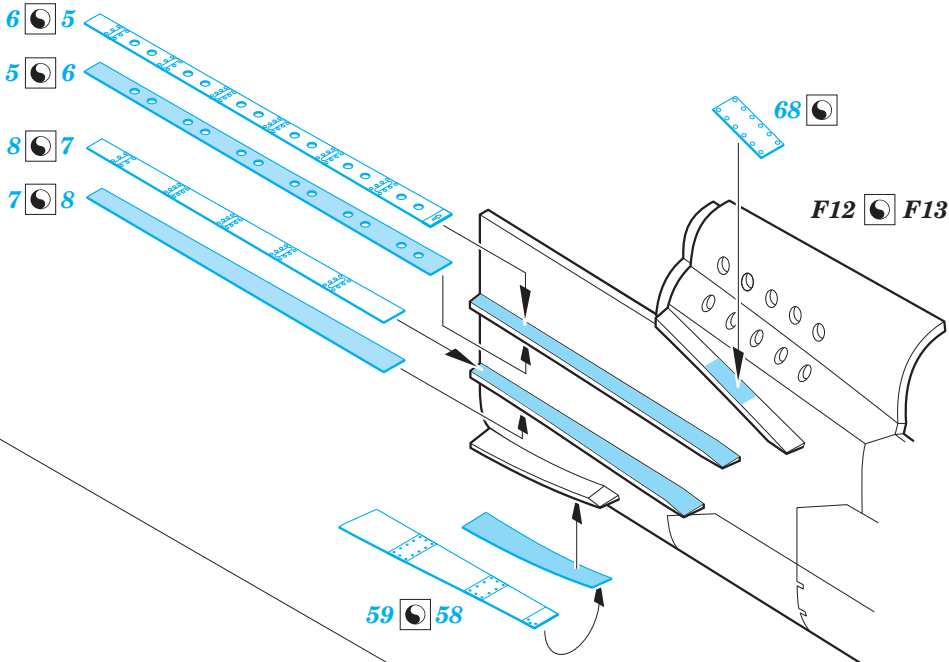

MiG-25RBT exterior

eduard

detail set for 1/48 ICM 48901 kit • sada detailů pro stavebnici 1/48 ICM 48901

48 918

- APPLY EXPRESS MASK AND PAINT BEFORE GLUING
POUŽIT EXPRESS MASK NABARVIT PŘED SLEPENÍM
- SYMMETRICAL ASSEMBLY
SYMETRICKÁ MONTÁŽ
- REMOVE
ODSTRANIT
- GRIND
OBROUSIT
- DRILL HOLE
VRTAT OTVOR
- COLORED ETCHED PARTS
LEPTANÉ BAREVNÉ DÍLY
- ETCHED PARTS
LEPTANÉ NEBAREVNÉ DÍLY
- ORIGINAL KIT PARTS
PŮVODNÍ DÍLY STAVEBNICE
- BEND
OHNOUT
- OPTION
VOLBA
- REPLACE
NAHRADIT

ORIGINAL KIT PARTS
PŮVODNÍ DÍLY STAVEBNICE

PHOTO-ETCHED PARTS
LEPTANÉ DÍLY

PARTS TO BE REMOVED
DÍLY K ODSTRANĚNÍ

FILL
TMELIT

2 sets