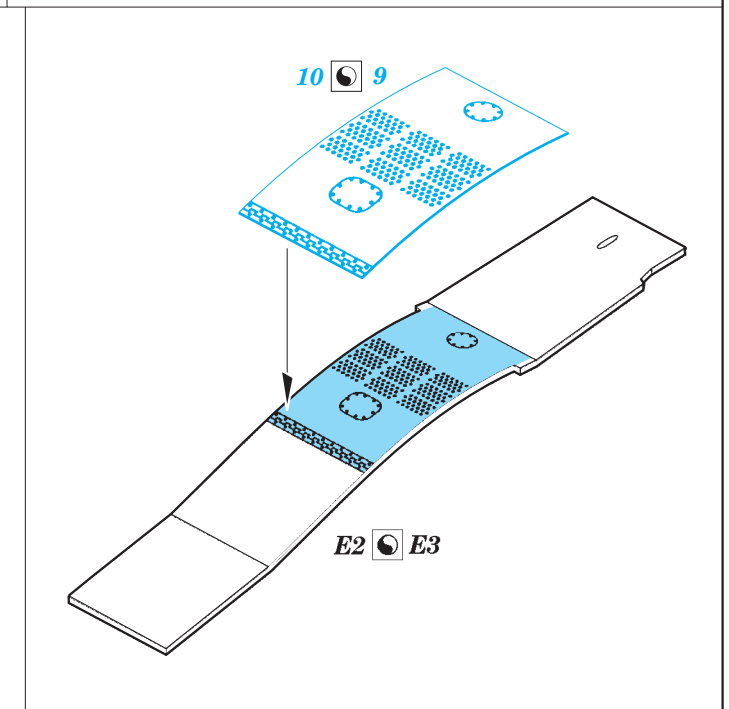

MiG-25RBT exterior

eduard

detail set for 1/48 ICM 48901 kit • sada detailů pro stavebnici 1/48 ICM 48901

48 918

- APPLY EXPRESS MASK AND PAINT BEFORE GLUING
POUŽIT EXPRESS MASK NABARVIT PŘED SLEPENÍM
- SYMMETRICAL ASSEMBLY
SYMETRICKÁ MONTÁŽ
- REMOVE
ODSTRANIT
- GRIND
OBROUSIT
- DRILL HOLE
VRTAT OTVOR
- COLORED ETCHED PARTS
LEPTANÉ BAREVNÉ DÍLY
- ETCHED PARTS
LEPTANÉ NEBAREVNÉ DÍLY
- ORIGINAL KIT PARTS
PŮVODNÍ DÍLY STAVEBNICE
- BEND
OHNOUT
- OPTION
VOLBA
- REPLACE
NAHRADIT

ORIGINAL KIT PARTS
PŮVODNÍ DÍLY STAVEBNICE

PHOTO-ETCHED PARTS
LEPTANÉ DÍLY

PARTS TO BE REMOVED
DÍLY K ODSTRANĚNÍ

FILL
TMELIT

2 sets