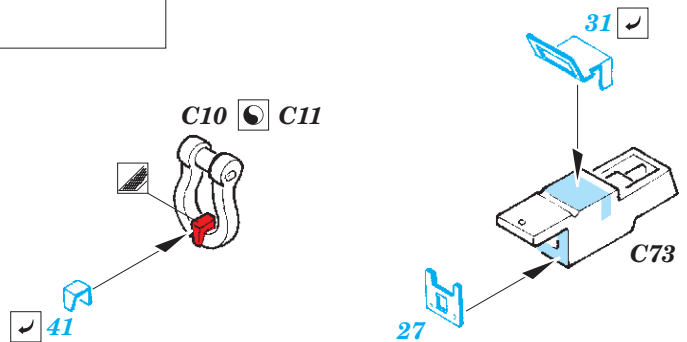

# T-14 Armata

eduard

36 340

detail set for 1/35 TAKOM No. 2029 kit • sada detailů pro stavebnici 1/35 TAKOM No. 2029

- ★ APPLY EXPRESS MASK AND PAINT BEFORE GLUING  
POUŽIT EXPRESS MASK NABARVIT PŘED SLEPENÍM
- ☯ SYMMETRICAL ASSEMBLY  
SYMETRICKÁ MONTÁŽ
- ☐ REMOVE  
ODSTRANIT
- ☑ BEND  
OHNOUT
- ▨ GRIND  
OBROUSIT
- ☐ ? OPTION  
VOLBA
- ⌘ DRILL HOLE  
VRTAT OTVOR
- Ⓜ REPLACE  
NAHRADIT
- 1 COLORED ETCHED PARTS  
LEPTANÉ BAREVNÉ DÍLY
- 1 ETCHED PARTS  
LEPTANÉ NEBAREVNÉ DÍLY
- 1 ORIGINAL KIT PARTS  
PŮVODNÍ DÍLY STAVEBNICE

ORIGINAL KIT PARTS  
PŮVODNÍ DÍLY STAVEBNICE

PHOTO-ETCHED PARTS  
LEPTANÉ DÍLY

PARTS TO BE REMOVED  
DÍLY K ODSTRANĚNÍ

FILL  
TMELIT

Related products: 36 345 T-14 Armata side skirts

4 pcs.

44 TP2

C41, C42