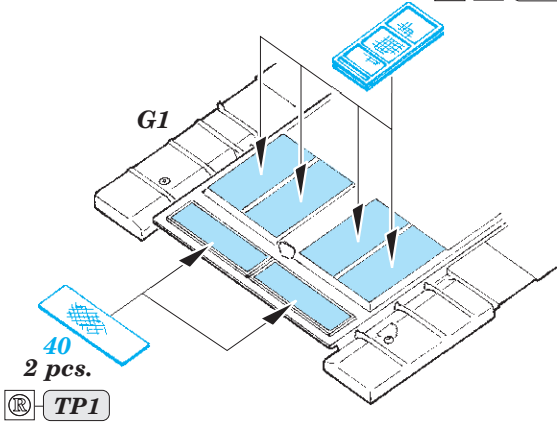

ORIGINAL KIT PARTS  
PŮVODNÍ DÍLY STAVEBNICE

PHOTO-ETCHED PARTS  
LEPTANÉ DÍLY

PARTS TO BE REMOVED  
DÍLY K ODSTRANĚNÍ

FILL  
TMELIT

Related products: 36 345 T-14 Armata side skirts

4 pcs.

44 TP2

C41, C42

42 43

D20

50

C4

28

D5, D6

=   
C48 C1

D3