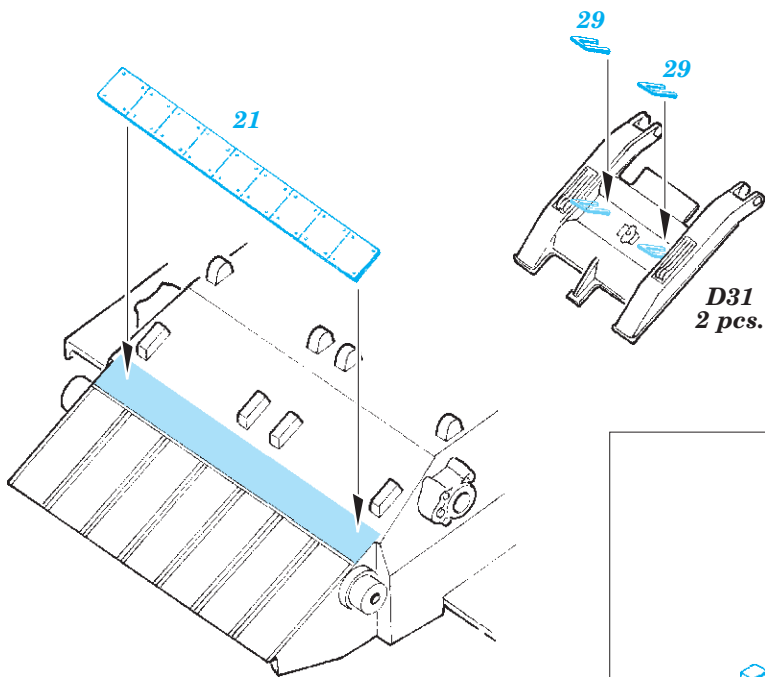

# T-14 Armata

eduard

36 340

detail set for 1/35 TAKOM No. 2029 kit • sada detailů pro stavebnici 1/35 TAKOM No. 2029

- ★ APPLY EXPRESS MASK AND PAINT BEFORE GLUING  
POUŽIT EXPRESS MASK NABARVIT PŘED SLEPENÍM
- ☯ SYMMETRICAL ASSEMBLY  
SYMETRICKÁ MONTÁŽ
- ☐ REMOVE  
ODSTRANIT
- ☑ BEND  
OHNOUT
- ▨ GRIND  
OBROUSIT
- ☐ ? OPTION  
VOLBA
- ⌘ DRILL HOLE  
VRTAT OTVOR
- Ⓜ REPLACE  
NAHRADIT
- 1 COLORED ETCHED PARTS  
LEPTANÉ BAREVNÉ DÍLY
- 1 ETCHED PARTS  
LEPTANÉ NEBAREVNÉ DÍLY
- 1 ORIGINAL KIT PARTS  
PŮVODNÍ DÍLY STAVEBNICE

ORIGINAL KIT PARTS  
PŮVODNÍ DÍLY STAVEBNICE

PHOTO-ETCHED PARTS  
LEPTANÉ DÍLY

PARTS TO BE REMOVED  
DÍLY K ODSTRANĚNÍ

FILL  
TMELIT

Related products: 36 345 T-14 Armata side skirts

4 pcs.

44 TP2

C41, C42