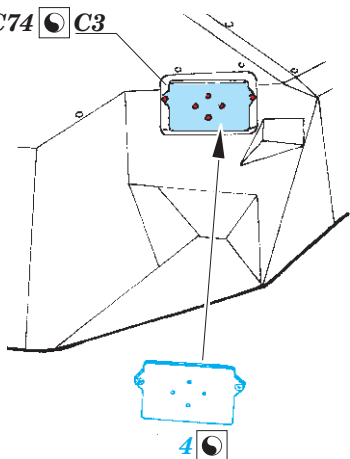

ORIGINAL KIT PARTS  
PŮVODNÍ DÍLY STAVEBNICE

PHOTO-ETCHED PARTS  
LEPTANÉ DÍLY

PARTS TO BE REMOVED  
DÍLY K ODSTRANĚNÍ

FILL  
TMELIT

Related products: 36 345 T-14 Armata side skirts

4 pcs.

44 TP2

C41, C42

42 43

D20

50

C4

28

D5, D6

=   
C48 C1

D3

D2, D11

30

=   
C74 C3

C53