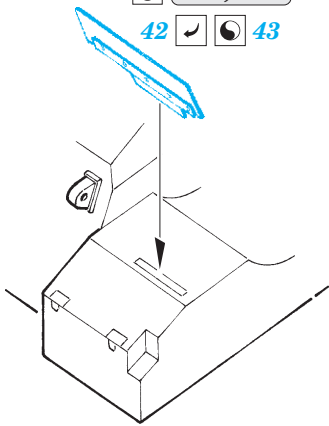

C41, C42

42 43