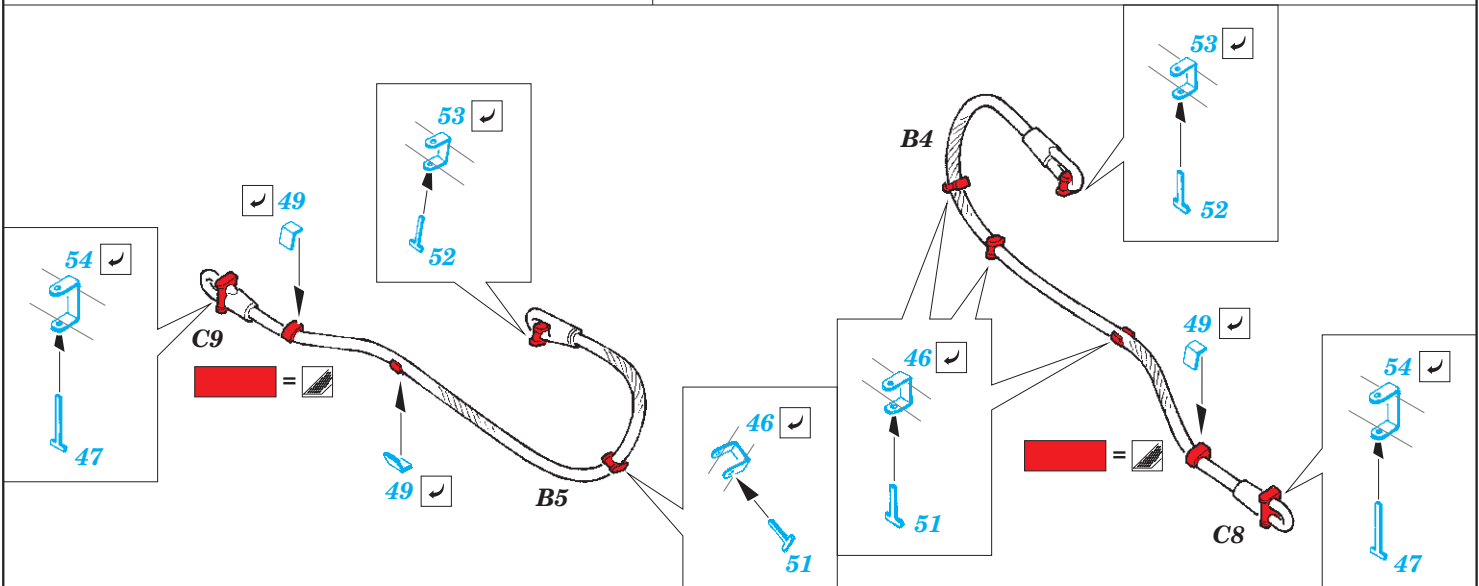

# T-14 Armata

eduard

36 340

detail set for 1/35 TAKOM No. 2029 kit • sada detailů pro stavebnici 1/35 TAKOM No. 2029

- ★ APPLY EXPRESS MASK AND PAINT BEFORE GLUING  
POUŽIT EXPRESS MASK NABARVIT PŘED SLEPENÍM
- ☯ SYMMETRICAL ASSEMBLY  
SYMETRICKÁ MONTÁŽ
- ☐ REMOVE  
ODSTRANIT
- ☑ BEND  
OHNOUT
- ▨ GRIND  
OBROUSIT
- ☐ ? OPTION  
VOLBA
- ⌘ DRILL HOLE  
VRTAT OTVOR
- Ⓜ REPLACE  
NAHRADIT
- 1 COLORED ETCHED PARTS  
LEPTANÉ BAREVNÉ DÍLY
- 1 ETCHED PARTS  
LEPTANÉ NEBAREVNÉ DÍLY
- 1 ORIGINAL KIT PARTS  
PŮVODNÍ DÍLY STAVEBNICE

ORIGINAL KIT PARTS  
PŮVODNÍ DÍLY STAVEBNICE

PHOTO-ETCHED PARTS  
LEPTANÉ DÍLY

PARTS TO BE REMOVED  
DÍLY K ODSTRANĚNÍ

FILL  
TMELIT

Related products: 36 345 T-14 Armata side skirts

4 pcs.

44 TP2

C41, C42