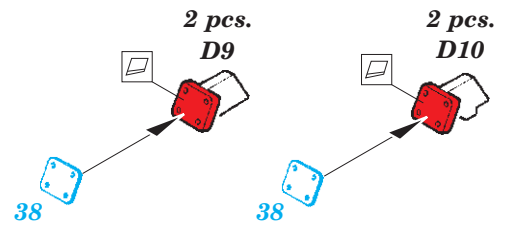

# T-14 Armata

eduard

36 340

detail set for 1/35 TAKOM No. 2029 kit • sada detailů pro stavebnici 1/35 TAKOM No. 2029

- ★ APPLY EXPRESS MASK AND PAINT BEFORE GLUING  
POUŽIT EXPRESS MASK NABARVIT PŘED SLEPENÍM
- ☯ SYMMETRICAL ASSEMBLY  
SYMETRICKÁ MONTÁŽ
- ☐ REMOVE  
ODSTRANIT
- ☑ BEND  
OHNOUT
- ▨ GRIND  
OBROUSIT
- ☐ ? OPTION  
VOLBA
- ⌘ DRILL HOLE  
VRTAT OTVOR
- Ⓜ REPLACE  
NAHRADIT
- 1 COLORED ETCHED PARTS  
LEPTANÉ BAREVNÉ DÍLY
- 1 ETCHED PARTS  
LEPTANÉ NEBAREVNÉ DÍLY
- 1 ORIGINAL KIT PARTS  
PŮVODNÍ DÍLY STAVEBNICE

ORIGINAL KIT PARTS  
PŮVODNÍ DÍLY STAVEBNICE

PHOTO-ETCHED PARTS  
LEPTANÉ DÍLY

PARTS TO BE REMOVED  
DÍLY K ODSTRANĚNÍ

FILL  
TMELIT

Related products: 36 345 T-14 Armata side skirts

4 pcs.

44 TP2

C41, C42