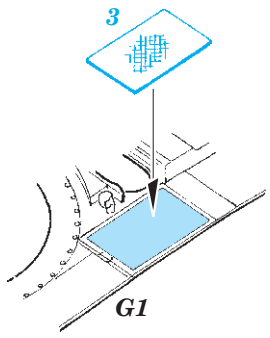

ORIGINAL KIT PARTS  
PŮVODNÍ DÍLY STAVEBNICE

PHOTO-ETCHED PARTS  
LEPTANÉ DÍLY

PARTS TO BE REMOVED  
DÍLY K ODSTRANĚNÍ

FILL  
TMELIT

Related products: 36 345 T-14 Armata side skirts

4 pcs.

44 TP2

C41, C42

42 43

D20

50

C4

28

D5, D6

=   
C48 C1

D3