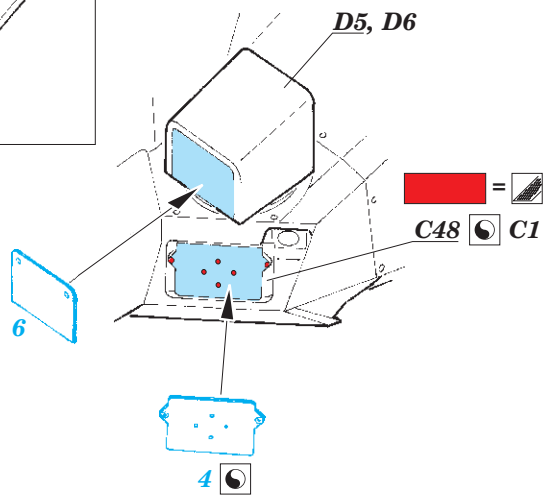

ORIGINAL KIT PARTS  
PŮVODNÍ DÍLY STAVEBNICE

PHOTO-ETCHED PARTS  
LEPTANÉ DÍLY

PARTS TO BE REMOVED  
DÍLY K ODSTRANĚNÍ

FILL  
TMELIT

Related products: 36 345 T-14 Armata side skirts

4 pcs.

44 TP2

C41, C42

42 43

D20

50

C4

28

D5, D6

=   
C48 C1

D3

D2, D11

30

=   
C74 C3

C53