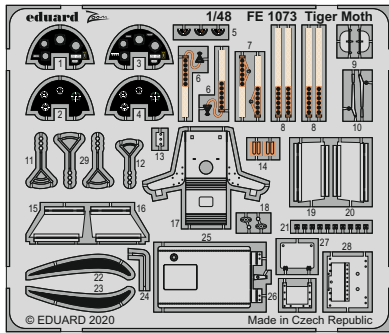

# Tiger Moth

detail set for 1/48 AIRFIX kit • sada detailů pro stavebnici 1/48 AIRFIX

- APPLY EXPRESS MASK AND PAINT BEFORE GLUING  
POUŽIT EXPRESS MASK NABARVIT PŘED SLEPENÍM
- SYMMETRICAL ASSEMBLY  
SYMETRICKÁ MONTÁŽ
- REMOVE  
ODSTRANIT
- GRIND  
OBROUSIT
- DRILL HOLE  
VRTAT OTVOR
- BEND  
OHNOUT
- OPTION  
VOLBA
- REPLACE  
NAHRADIT
- 1** COLORED ETCHED PARTS  
LEPTANÉ BAREVNÉ DÍLY
- 1** ETCHED PARTS  
LEPTANÉ NEBAREVNÉ DÍLY
- 1** ORIGINAL KIT PARTS  
PŮVODNÍ DÍLY STAVEBNICE

ORIGINAL KIT PARTS  
PŮVODNÍ DÍLY STAVEBNICE

PHOTO-ETCHED PARTS  
LEPTANÉ DÍLY

PARTS TO BE REMOVED  
DÍLY K ODSTRANĚNÍ

FILL  
TMELIT