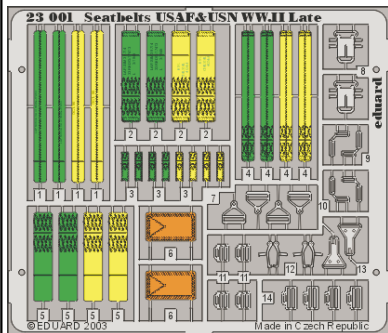

Seatbelts USAF & USN WW.II Late

eduard

23 001

1/24 scale detail set • sada detailů pro model 1/24

- APPLY EXPRESS MASK AND PAINT BEFORE GLUING
POUŤ IT EXPRESS MASK NABARVIT PŘED SLEPENÍM
- SYMMETRICAL ASSEMBLY
SYMETRICKÁ MONTÁŽ
- REMOVE
ODSTRANIT
- GRIND
OBROUSIT
- DRILL HOLE
VRTAT OTVOR
- BEND
OHNOUT
- OPTION
VOLBA
- REPLACE
NAHRADIT

ORIGINAL KIT PARTS
PŮVODNÍ DÍLY STAVEBNICE
 PHOTO-ETCHED PARTS
LEPTANÉ DÍLY
 PARTS TO BE REMOVED
DÍLY K ODSTRANĚNÍ
 FILL
TMELIT