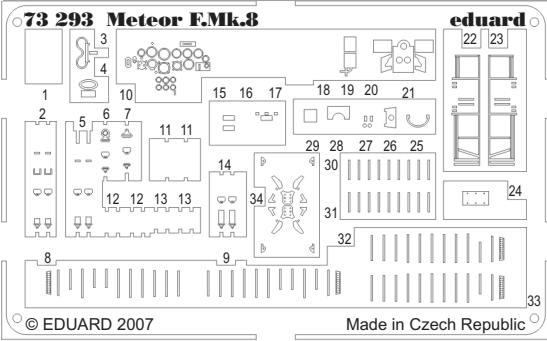

# Meteor F.Mk.8

1/72 scale detail set for MPM kit • sada detailů pro model 1/72 MPM

eduard

73 293

film

- ★ APPLY EXPRESS MASK AND PAINT BEFORE GLUING  
POUŽIT EXPRESS MASK NABARVIT PŘED SLEPENÍM
- ☯ SYMMETRICAL ASSEMBLY  
SYMETRICKÁ MONTÁŽ
- ✂ REMOVE  
ODSTRANIT
- 🔪 GRIND  
OBROUSIT
- 🔧 DRILL HOLE  
VRTAT OTVOR
- ↪ BEND  
OHNOUT
- ❓ OPTION  
VOLBA
- Ⓜ REPLACE  
NAHRADIT