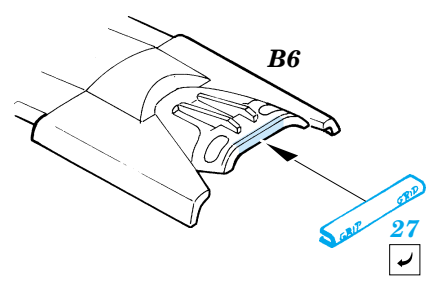

# SBD-5 Dauntless

FE302

1/48 scale detail set for Accurate Miniatures kit • sada detailů pro model Accurate Miniatures 1/48

FILM

- SYMMETRICAL ASSEMBLY  
SYMETRICKÁ MONTÁŽ
- REMOVE  
ODSTRANIT
- BEND  
OHNOUT
- REPLACE  
NAHRADIT
- GRIND  
OBROUSIT
- OPTION  
VOLBA

ORIGINAL KIT PARTS  
PŮVODNÍ DÍLY STAVEBNICE

PHOTO-ETCHED PARTS  
LEPTANÉ DÍLY

PARTS TO BE REMOVED  
DÍLY K ODSTRANĚNÍ

FILL  
TMELIT

**A**

**B**

**A**

**B**