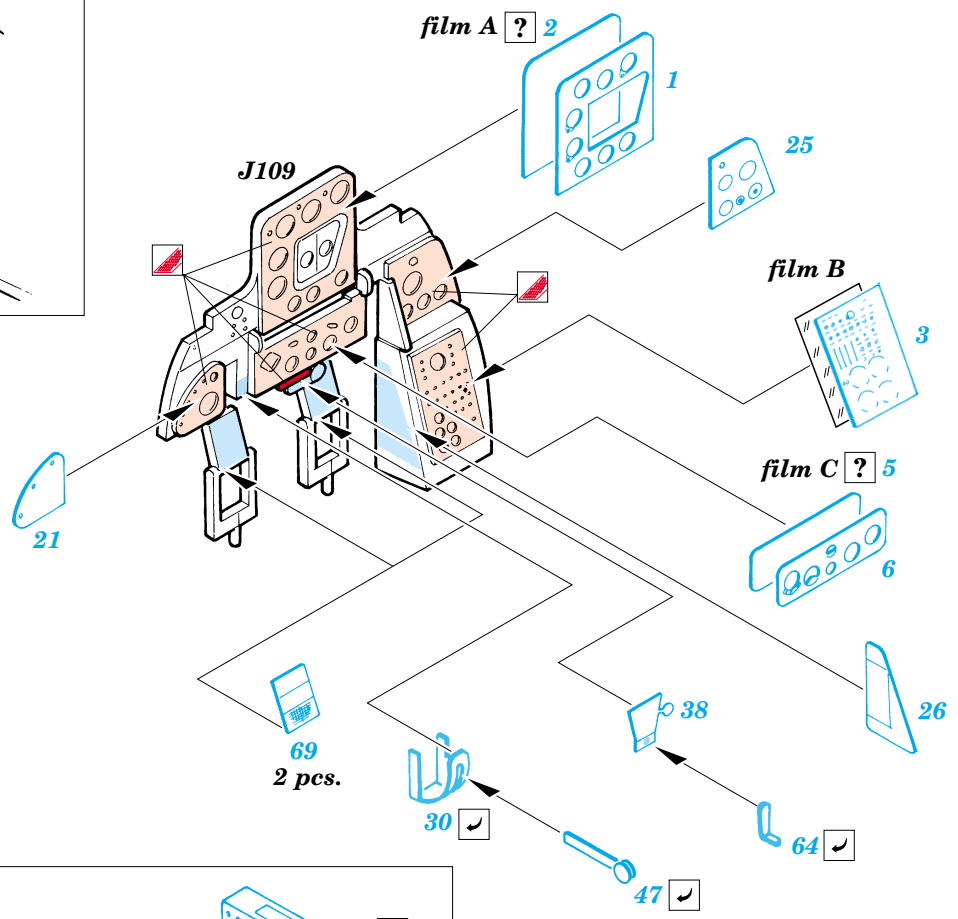

# SBD-5 Dauntless

FE302

1/48 scale detail set for Accurate Miniatures kit • sada detailů pro model Accurate Miniatures 1/48

FILM

- SYMMETRICAL ASSEMBLY  
SYMETRICKÁ MONTÁŽ
- REMOVE  
ODSTRANIT
- BEND  
OHNOUT
- REPLACE  
NAHRADIT
- GRIND  
OBROUSIT
- OPTION  
VOLBA

ORIGINAL KIT PARTS  
PŮVODNÍ DÍLY STAVEBNICE

PHOTO-ETCHED PARTS  
LEPTANÉ DÍLY

PARTS TO BE REMOVED  
DÍLY K ODSTRANĚNÍ

FILL  
TMELIT

**A**

**B**

**A**

**B**

D40, E35, E37L, E37R, E39, E40

**REFERENCES:**  
DETAIL & SCALE # 48 - SBD Dauntless  
Squadron / Signal Publ. - Walk Around - SBD Dauntless