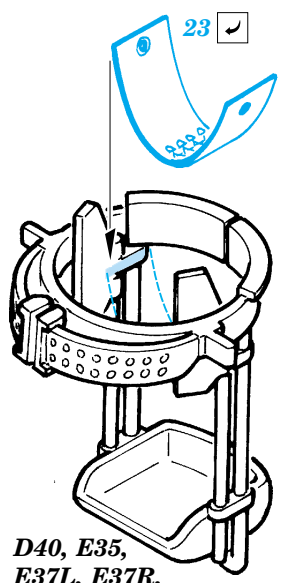

# SBD-5 Dauntless

FE302

1/48 scale detail set for Accurate Miniatures kit • sada detailů pro model Accurate Miniatures 1/48

FILM

- SYMMETRICAL ASSEMBLY  
SYMETRICKÁ MONTÁŽ
- REMOVE  
ODSTRANIT
- BEND  
OHNOUT
- REPLACE  
NAHRADIT
- GRIND  
OBROUSIT
- OPTION  
VOLBA

ORIGINAL KIT PARTS  
PŮVODNÍ DÍLY STAVEBNICE

PHOTO-ETCHED PARTS  
LEPTANÉ DÍLY

PARTS TO BE REMOVED  
DÍLY K ODSTRANĚNÍ

FILL  
TMELIT

**A**

**B**

**A**

**B**

D40, E35, E37L, E37R, E39, E40

**REFERENCES:**  
DETAIL & SCALE # 48 - SBD Dauntless  
Squadron / Signal Publ. - Walk Around - SBD Dauntless