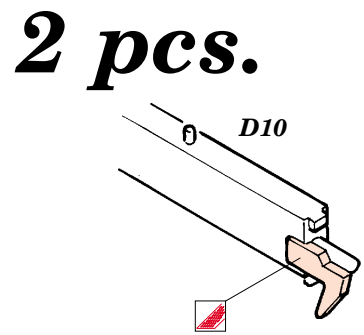

# SBD-5 Dauntless

FE302

1/48 scale detail set for Accurate Miniatures kit • sada detailů pro model Accurate Miniatures 1/48

FILM

- SYMMETRICAL ASSEMBLY  
SYMETRICKÁ MONTÁŽ
- REMOVE  
ODSTRANIT
- BEND  
OHNOUT
- REPLACE  
NAHRADIT
- GRIND  
OBROUSIT
- OPTION  
VOLBA

ORIGINAL KIT PARTS  
PŮVODNÍ DÍLY STAVEBNICE

PHOTO-ETCHED PARTS  
LEPTANÉ DÍLY

PARTS TO BE REMOVED  
DÍLY K ODSTRANĚNÍ

FILL  
TMELIT

**A**

**B**

**A**

**B**