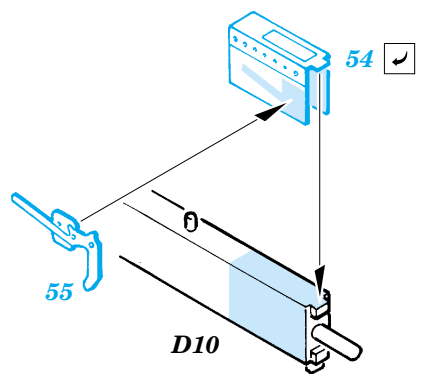

# SBD-5 Dauntless

FE302

1/48 scale detail set for Accurate Miniatures kit • sada detailů pro model Accurate Miniatures 1/48

FILM

- SYMMETRICAL ASSEMBLY  
SYMETRICKÁ MONTÁŽ
- REMOVE  
ODSTRANIT
- BEND  
OHNOUT
- REPLACE  
NAHRADIT
- GRIND  
OBROUSIT
- OPTION  
VOLBA

ORIGINAL KIT PARTS  
PŮVODNÍ DÍLY STAVEBNICE

PHOTO-ETCHED PARTS  
LEPTANÉ DÍLY

PARTS TO BE REMOVED  
DÍLY K ODSTRANĚNÍ

FILL  
TMELIT

**A**

**B**

**A**

**B**

D40, E35, E37L, E37R, E39, E40

**REFERENCES:**  
DETAIL & SCALE # 48 - SBD Dauntless  
Squadron / Signal Publ. - Walk Around - SBD Dauntless