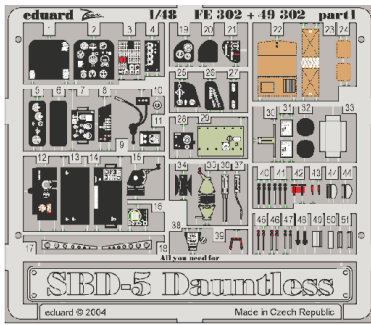

# SBD-5 Dauntless

FE302

1/48 scale detail set for Accurate Miniatures kit • sada detailů pro model Accurate Miniatures 1/48

FILM

- SYMMETRICAL ASSEMBLY  
SYMETRICKÁ MONTÁŽ
- REMOVE  
ODSTRANIT
- BEND  
OHNOUT
- REPLACE  
NAHRADIT
- GRIND  
OBROUSIT
- OPTION  
VOLBA

ORIGINAL KIT PARTS  
PŮVODNÍ DÍLY STAVEBNICE

PHOTO-ETCHED PARTS  
LEPTANÉ DÍLY

PARTS TO BE REMOVED  
DÍLY K ODSTRANĚNÍ

FILL  
TMELIT

**A**

**B**

**A**

**B**

D40, E35, E37L, E37R, E39, E40

**REFERENCES:**  
DETAIL & SCALE # 48 - SBD Dauntless  
Squadron / Signal Publ. - Walk Around - SBD Dauntless