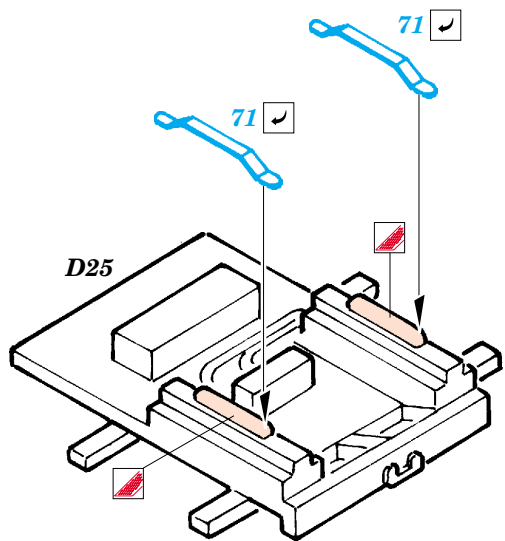

# SBD-5 Dauntless

FE302

1/48 scale detail set for Accurate Miniatures kit • sada detailů pro model Accurate Miniatures 1/48

FILM

- SYMMETRICAL ASSEMBLY  
SYMETRICKÁ MONTÁŽ
- REMOVE  
ODSTRANIT
- BEND  
OHNOUT
- REPLACE  
NAHRADIT
- GRIND  
OBROUSIT
- OPTION  
VOLBA

ORIGINAL KIT PARTS  
PŮVODNÍ DÍLY STAVEBNICE

PHOTO-ETCHED PARTS  
LEPTANÉ DÍLY

PARTS TO BE REMOVED  
DÍLY K ODSTRANĚNÍ

FILL  
TMELIT

**A**

**B**

**A**

**B**

D40, E35, E37L, E37R, E39, E40

**REFERENCES:**  
DETAIL & SCALE # 48 - SBD Dauntless  
Squadron / Signal Publ. - Walk Around - SBD Dauntless