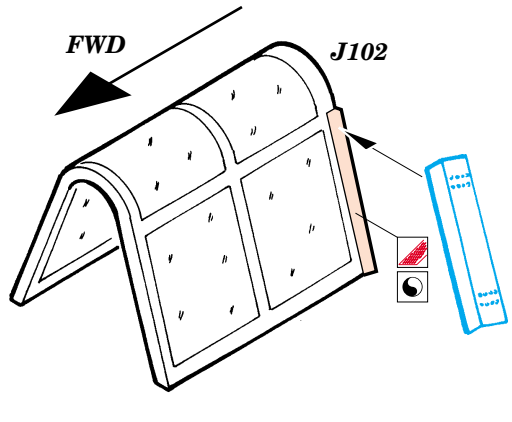

# SBD-5 Dauntless

FE302

1/48 scale detail set for Accurate Miniatures kit • sada detailů pro model Accurate Miniatures 1/48

FILM

- SYMMETRICAL ASSEMBLY  
SYMETRICKÁ MONTÁŽ
- REMOVE  
ODSTRANIT
- BEND  
OHNOUT
- REPLACE  
NAHRADIT
- GRIND  
OBROUSIT
- OPTION  
VOLBA

ORIGINAL KIT PARTS  
PŮVODNÍ DÍLY STAVEBNICE

PHOTO-ETCHED PARTS  
LEPTANÉ DÍLY

PARTS TO BE REMOVED  
DÍLY K ODSTRANĚNÍ

FILL  
TMELIT

**A**

**B**

**A**

**B**