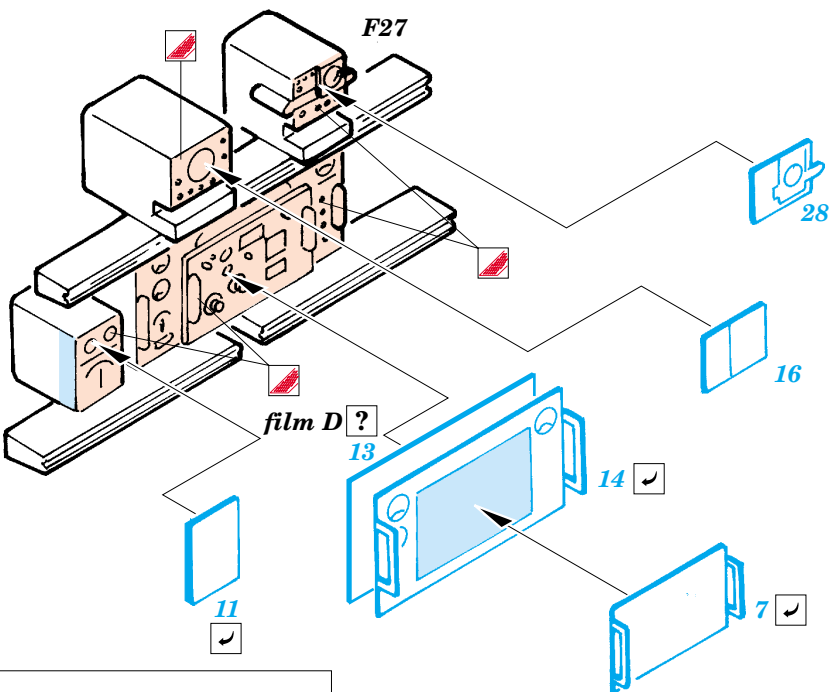

# SBD-5 Dauntless

FE302

1/48 scale detail set for Accurate Miniatures kit • sada detailů pro model Accurate Miniatures 1/48

FILM

- SYMMETRICAL ASSEMBLY  
SYMETRICKÁ MONTÁŽ
- REMOVE  
ODSTRANIT
- BEND  
OHNOUT
- REPLACE  
NAHRADIT
- GRIND  
OBROUSIT
- OPTION  
VOLBA

ORIGINAL KIT PARTS  
PŮVODNÍ DÍLY STAVEBNICE

PHOTO-ETCHED PARTS  
LEPTANÉ DÍLY

PARTS TO BE REMOVED  
DÍLY K ODSTRANĚNÍ

FILL  
TMELIT

**A**

**B**

**A**

**B**

D40, E35, E37L, E37R, E39, E40

**REFERENCES:**  
DETAIL & SCALE # 48 - SBD Dauntless  
Squadron / Signal Publ. - Walk Around - SBD Dauntless