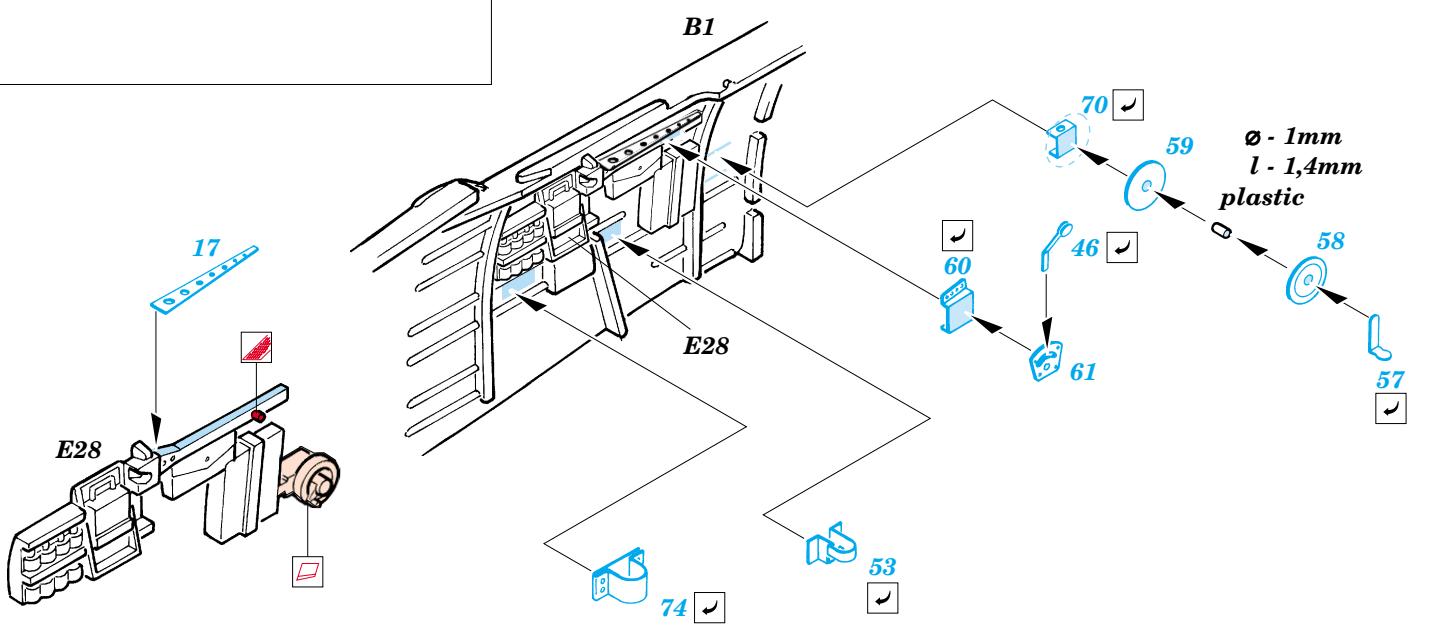

# SBD-5 Dauntless

FE302

1/48 scale detail set for Accurate Miniatures kit • sada detailů pro model Accurate Miniatures 1/48

FILM

- SYMMETRICAL ASSEMBLY  
SYMETRICKÁ MONTÁŽ
- REMOVE  
ODSTRANIT
- BEND  
OHNOUT
- REPLACE  
NAHRADIT
- GRIND  
OBROUSIT
- OPTION  
VOLBA

ORIGINAL KIT PARTS  
PŮVODNÍ DÍLY STAVEBNICE

PHOTO-ETCHED PARTS  
LEPTANÉ DÍLY

PARTS TO BE REMOVED  
DÍLY K ODSTRANĚNÍ

FILL  
TMELIT

**A**

**B**

**A**

**B**

D40, E35, E37L, E37R, E39, E40

**REFERENCES:**  
DETAIL & SCALE # 48 - SBD Dauntless  
Squadron / Signal Publ. - Walk Around - SBD Dauntless