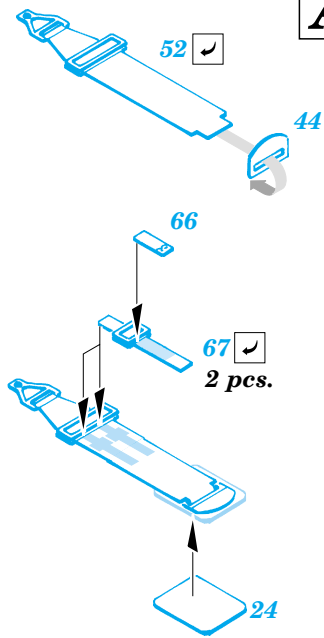

# SBD-5 Dauntless

FE302

1/48 scale detail set for Accurate Miniatures kit • sada detailů pro model Accurate Miniatures 1/48

FILM

- SYMMETRICAL ASSEMBLY  
SYMETRICKÁ MONTÁŽ
- REMOVE  
ODSTRANIT
- BEND  
OHNOUT
- REPLACE  
NAHRADIT
- GRIND  
OBROUSIT
- OPTION  
VOLBA

ORIGINAL KIT PARTS  
PŮVODNÍ DÍLY STAVEBNICE

PHOTO-ETCHED PARTS  
LEPTANÉ DÍLY

PARTS TO BE REMOVED  
DÍLY K ODSTRANĚNÍ

FILL  
TMELIT

**A**

**B**

**A**

**B**

D40, E35, E37L, E37R, E39, E40

**REFERENCES:**  
DETAIL & SCALE # 48 - SBD Dauntless  
Squadron / Signal Publ. - Walk Around - SBD Dauntless