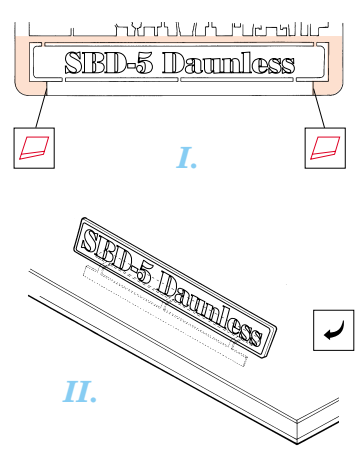

# SBD-5 Dauntless

FE302

1/48 scale detail set for Accurate Miniatures kit • sada detailů pro model Accurate Miniatures 1/48

FILM

- SYMMETRICAL ASSEMBLY  
SYMETRICKÁ MONTÁŽ
- REMOVE  
ODSTRANIT
- BEND  
OHNOUT
- REPLACE  
NAHRADIT
- GRIND  
OBROUSIT
- OPTION  
VOLBA

ORIGINAL KIT PARTS  
PŮVODNÍ DÍLY STAVEBNICE

PHOTO-ETCHED PARTS  
LEPTANÉ DÍLY

PARTS TO BE REMOVED  
DÍLY K ODSTRANĚNÍ

FILL  
TMELIT

**A**

**B**

**A**

**B**

D40, E35, E37L, E37R, E39, E40

**REFERENCES:**  
DETAIL & SCALE # 48 - SBD Dauntless  
Squadron / Signal Publ. - Walk Around - SBD Dauntless