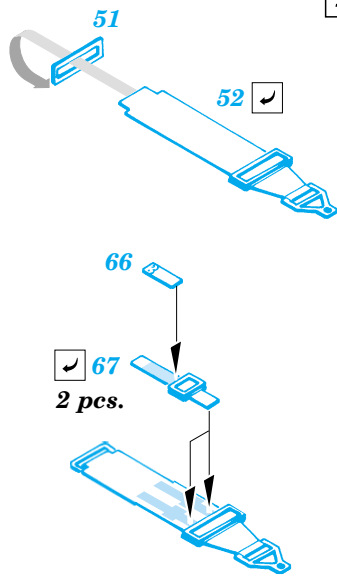

# SBD-5 Dauntless

FE302

1/48 scale detail set for Accurate Miniatures kit • sada detailů pro model Accurate Miniatures 1/48

FILM

- SYMMETRICAL ASSEMBLY  
SYMETRICKÁ MONTÁŽ
- REMOVE  
ODSTRANIT
- BEND  
OHNOUT
- REPLACE  
NAHRADIT
- GRIND  
OBROUSIT
- OPTION  
VOLBA

ORIGINAL KIT PARTS  
PŮVODNÍ DÍLY STAVEBNICE

PHOTO-ETCHED PARTS  
LEPTANÉ DÍLY

PARTS TO BE REMOVED  
DÍLY K ODSTRANĚNÍ

FILL  
TMELIT

**A**

**B**

**A**

**B**

D40, E35, E37L, E37R, E39, E40

**REFERENCES:**  
DETAIL & SCALE # 48 - SBD Dauntless  
Squadron / Signal Publ. - Walk Around - SBD Dauntless