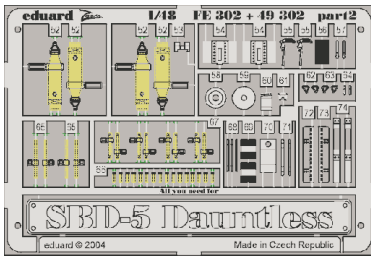

# SBD-5 Dauntless

FE302

1/48 scale detail set for Accurate Miniatures kit • sada detailů pro model Accurate Miniatures 1/48

FILM

- SYMMETRICAL ASSEMBLY  
SYMETRICKÁ MONTÁŽ
- REMOVE  
ODSTRANIT
- BEND  
OHNOUT
- REPLACE  
NAHRADIT
- GRIND  
OBROUSIT
- OPTION  
VOLBA

ORIGINAL KIT PARTS  
PŮVODNÍ DÍLY STAVEBNICE

PHOTO-ETCHED PARTS  
LEPTANÉ DÍLY

PARTS TO BE REMOVED  
DÍLY K ODSTRANĚNÍ

FILL  
TMELIT

**A**

**B**

**A**

**B**

D40, E35, E37L, E37R, E39, E40

**REFERENCES:**  
DETAIL & SCALE # 48 - SBD Dauntless  
Squadron / Signal Publ. - Walk Around - SBD Dauntless