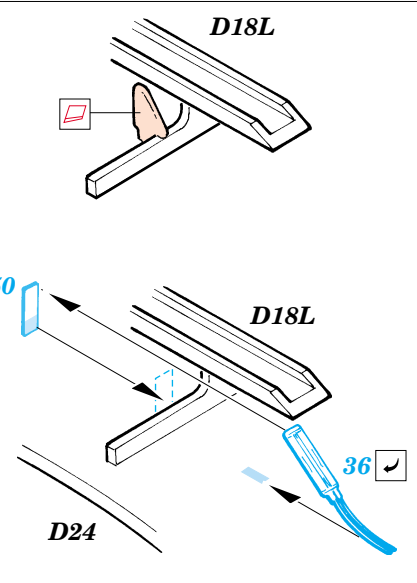

# SBD-5 Dauntless

FE302

1/48 scale detail set for Accurate Miniatures kit • sada detailů pro model Accurate Miniatures 1/48

FILM

- SYMMETRICAL ASSEMBLY  
SYMETRICKÁ MONTÁŽ
- REMOVE  
ODSTRANIT
- BEND  
OHNOUT
- REPLACE  
NAHRADIT
- GRIND  
OBROUSIT
- OPTION  
VOLBA

ORIGINAL KIT PARTS  
PŮVODNÍ DÍLY STAVEBNICE

PHOTO-ETCHED PARTS  
LEPTANÉ DÍLY

PARTS TO BE REMOVED  
DÍLY K ODSTRANĚNÍ

FILL  
TMELIT

**A**

**B**

**A**

**B**

D40, E35, E37L, E37R, E39, E40

**REFERENCES:**  
DETAIL & SCALE # 48 - SBD Dauntless  
Squadron / Signal Publ. - Walk Around - SBD Dauntless