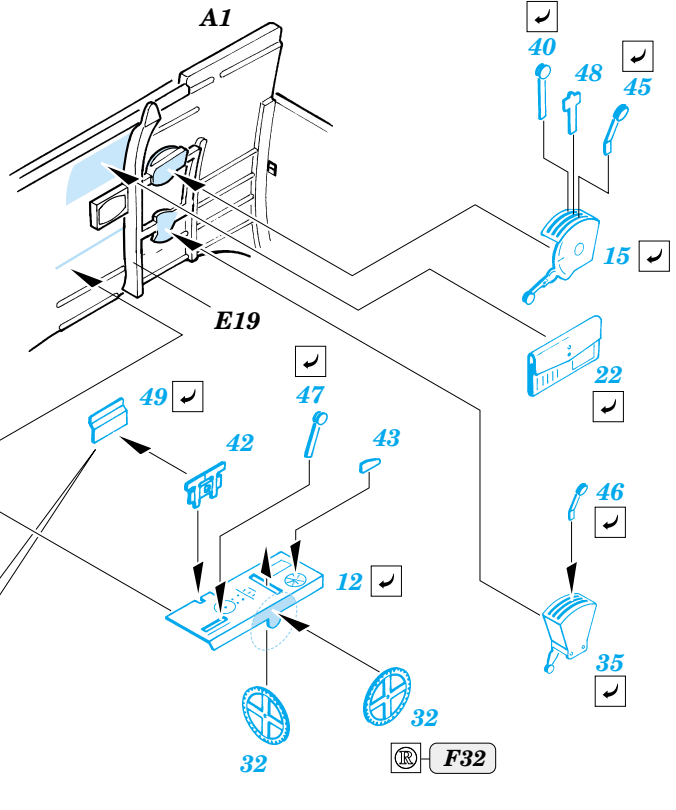

# SBD-5 Dauntless

FE302

1/48 scale detail set for Accurate Miniatures kit • sada detailů pro model Accurate Miniatures 1/48

FILM

- SYMMETRICAL ASSEMBLY  
SYMETRICKÁ MONTÁŽ
- REMOVE  
ODSTRANIT
- BEND  
OHNOUT
- REPLACE  
NAHRADIT
- GRIND  
OBROUSIT
- OPTION  
VOLBA

ORIGINAL KIT PARTS  
PŮVODNÍ DÍLY STAVEBNICE

PHOTO-ETCHED PARTS  
LEPTANÉ DÍLY

PARTS TO BE REMOVED  
DÍLY K ODSTRANĚNÍ

FILL  
TMELIT

**A**

**B**

**A**

**B**

D40, E35, E37L, E37R, E39, E40

**REFERENCES:**  
DETAIL & SCALE # 48 - SBD Dauntless  
Squadron / Signal Publ. - Walk Around - SBD Dauntless