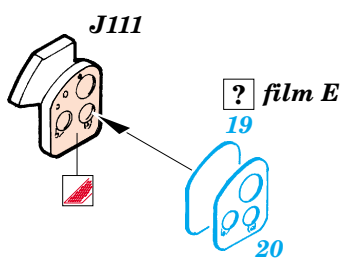

# SBD-5 Dauntless

FE302

1/48 scale detail set for Accurate Miniatures kit • sada detailů pro model Accurate Miniatures 1/48

FILM

- SYMMETRICAL ASSEMBLY  
SYMETRICKÁ MONTÁŽ
- REMOVE  
ODSTRANIT
- BEND  
OHNOUT
- REPLACE  
NAHRADIT
- GRIND  
OBROUSIT
- OPTION  
VOLBA

ORIGINAL KIT PARTS  
PŮVODNÍ DÍLY STAVEBNICE

PHOTO-ETCHED PARTS  
LEPTANÉ DÍLY

PARTS TO BE REMOVED  
DÍLY K ODSTRANĚNÍ

FILL  
TMELIT

**A**

**B**

**A**

**B**