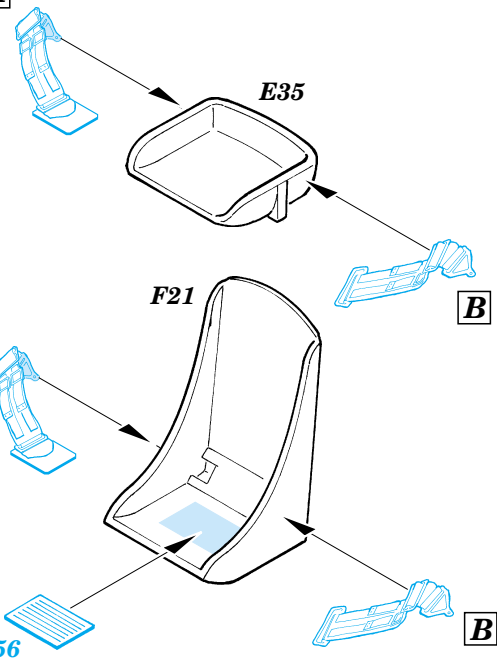

# SBD-5 Dauntless

FE302

1/48 scale detail set for Accurate Miniatures kit • sada detailů pro model Accurate Miniatures 1/48

FILM

- SYMMETRICAL ASSEMBLY  
SYMETRICKÁ MONTÁŽ
- REMOVE  
ODSTRANIT
- BEND  
OHNOUT
- REPLACE  
NAHRADIT
- GRIND  
OBROUSIT
- OPTION  
VOLBA

ORIGINAL KIT PARTS  
PŮVODNÍ DÍLY STAVEBNICE

PHOTO-ETCHED PARTS  
LEPTANÉ DÍLY

PARTS TO BE REMOVED  
DÍLY K ODSTRANĚNÍ

FILL  
TMELIT

**A**

**B**

**A**

**B**

D40, E35, E37L, E37R, E39, E40

**REFERENCES:**  
DETAIL & SCALE # 48 - SBD Dauntless  
Squadron / Signal Publ. - Walk Around - SBD Dauntless