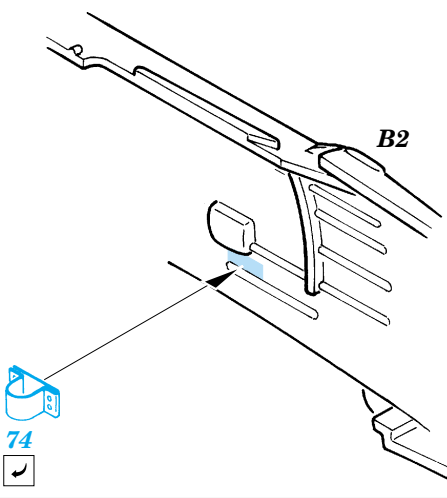

# SBD-5 Dauntless

FE302

1/48 scale detail set for Accurate Miniatures kit • sada detailů pro model Accurate Miniatures 1/48

FILM

- SYMMETRICAL ASSEMBLY  
SYMETRICKÁ MONTÁŽ
- REMOVE  
ODSTRANIT
- BEND  
OHNOUT
- REPLACE  
NAHRADIT
- GRIND  
OBROUSIT
- OPTION  
VOLBA

ORIGINAL KIT PARTS  
PŮVODNÍ DÍLY STAVEBNICE

PHOTO-ETCHED PARTS  
LEPTANÉ DÍLY

PARTS TO BE REMOVED  
DÍLY K ODSTRANĚNÍ

FILL  
TMELIT

**A**

**B**

**A**

**B**

D40, E35, E37L, E37R, E39, E40

**REFERENCES:**  
DETAIL & SCALE # 48 - SBD Dauntless  
Squadron / Signal Publ. - Walk Around - SBD Dauntless