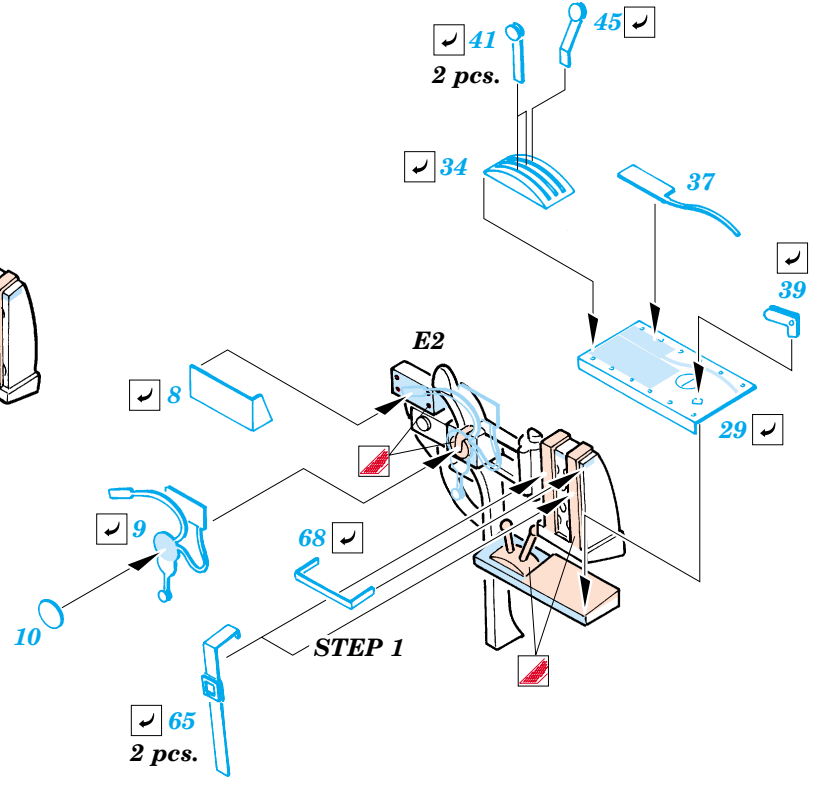

# SBD-5 Dauntless

FE302

1/48 scale detail set for Accurate Miniatures kit • sada detailů pro model Accurate Miniatures 1/48

FILM

- SYMMETRICAL ASSEMBLY  
SYMETRICKÁ MONTÁŽ
- REMOVE  
ODSTRANIT
- BEND  
OHNOUT
- REPLACE  
NAHRADIT
- GRIND  
OBROUSIT
- OPTION  
VOLBA

ORIGINAL KIT PARTS  
PŮVODNÍ DÍLY STAVEBNICE

PHOTO-ETCHED PARTS  
LEPTANÉ DÍLY

PARTS TO BE REMOVED  
DÍLY K ODSTRANĚNÍ

FILL  
TMELIT

**A**

**B**

**A**

**B**

D40, E35, E37L, E37R, E39, E40

**REFERENCES:**  
DETAIL & SCALE # 48 - SBD Dauntless  
Squadron / Signal Publ. - Walk Around - SBD Dauntless