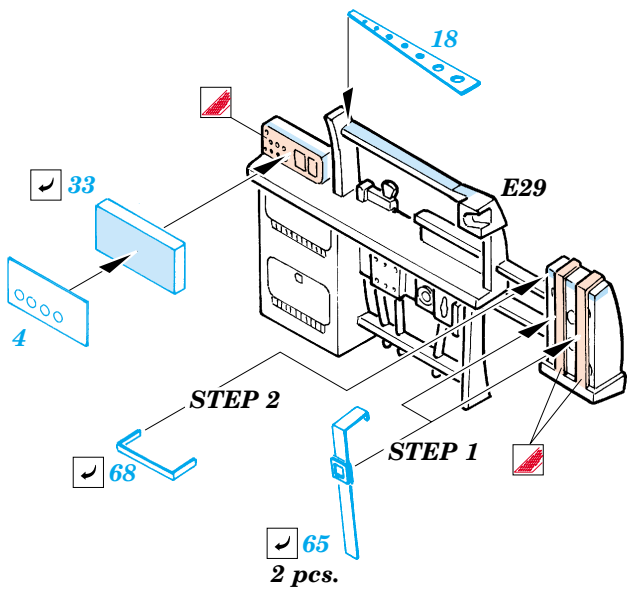

# SBD-5 Dauntless

FE302

1/48 scale detail set for Accurate Miniatures kit • sada detailů pro model Accurate Miniatures 1/48

FILM

- SYMMETRICAL ASSEMBLY  
SYMETRICKÁ MONTÁŽ
- REMOVE  
ODSTRANIT
- BEND  
OHNOUT
- REPLACE  
NAHRADIT
- GRIND  
OBROUSIT
- OPTION  
VOLBA

ORIGINAL KIT PARTS  
PŮVODNÍ DÍLY STAVEBNICE

PHOTO-ETCHED PARTS  
LEPTANÉ DÍLY

PARTS TO BE REMOVED  
DÍLY K ODSTRANĚNÍ

FILL  
TMELIT

**A**

**B**

**A**

**B**

D40, E35, E37L, E37R, E39, E40

**REFERENCES:**  
DETAIL & SCALE # 48 - SBD Dauntless  
Squadron / Signal Publ. - Walk Around - SBD Dauntless