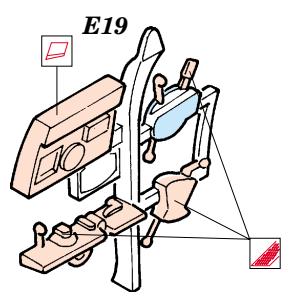

# SBD-5 Dauntless

FE302

1/48 scale detail set for Accurate Miniatures kit • sada detailů pro model Accurate Miniatures 1/48

FILM

- SYMMETRICAL ASSEMBLY  
SYMETRICKÁ MONTÁŽ
- REMOVE  
ODSTRANIT
- BEND  
OHNOUT
- REPLACE  
NAHRADIT
- GRIND  
OBROUSIT
- OPTION  
VOLBA

ORIGINAL KIT PARTS  
PŮVODNÍ DÍLY STAVEBNICE

PHOTO-ETCHED PARTS  
LEPTANÉ DÍLY

PARTS TO BE REMOVED  
DÍLY K ODSTRANĚNÍ

FILL  
TMELIT

**A**

**B**

**A**

**B**

D40, E35, E37L, E37R, E39, E40

**REFERENCES:**  
DETAIL & SCALE # 48 - SBD Dauntless  
Squadron / Signal Publ. - Walk Around - SBD Dauntless