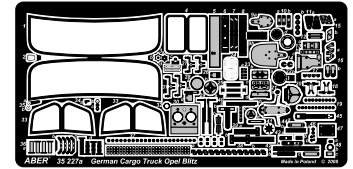

German Cargo Truck

Opel Blitz

Niemiecki ciężarówka Opel Blitz

1/35 scale update for Tamiya model

ABER®

35 227

WWW.ABER.NET.PL

Made in Poland © 2008