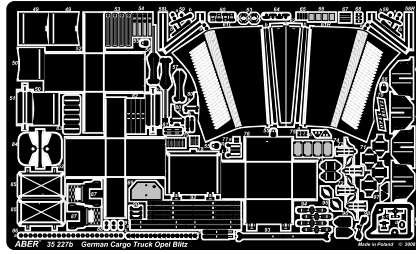

German Cargo Truck

Opel Blitz

Niemiecki ciężarówka Opel Blitz

1/35 scale update for Tamiya model

ABER®

35 227

WWW.ABER.NET.PL

Made in Poland © 2008