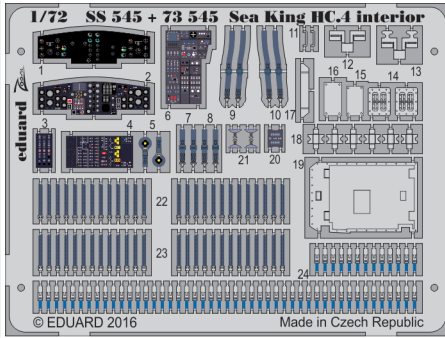

Sea King HC.4

SS545

detail set for 1/72 AIRFIX No. A04056 kit • sada detailů pro stavebnici 1/72 AIRFIX No. A04056

- APPLY EXPRESS MASK AND PAINT BEFORE GLUING
POUŽIT EXPRESS MASK NABARVIT PŘED SLEPENÍM
- SYMMETRICAL ASSEMBLY
SYMETRICKÁ MONTÁŽ
- REMOVE
ODSTRANIT
- GRIND
OBROUSIT
- DRILL HOLE
VRTAT OTVOR
- BEND
OHNOUT
- OPTION
VOLBA
- REPLACE
NAHRADIT
- COLORED ETCHED PARTS
LEPTANÉ BAREVNÉ DÍLY
- ETCHED PARTS
LEPTANÉ NEBAREVNÉ DÍLY
- ORIGINAL KIT PARTS
PŮVODNÍ DÍLY STAVEBNICE

ORIGINAL KIT PARTS
PŮVODNÍ DÍLY STAVEBNICE

PHOTO-ETCHED PARTS
LEPTANÉ DÍLY

PARTS TO BE REMOVED
DÍLY K ODSTRANĚNÍ

FILL
TMELIT

Related products: 72 617 Sea King HC.4 exterior