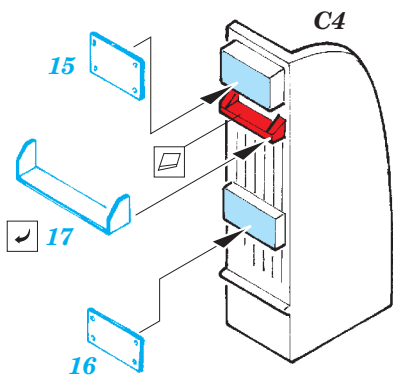

Sea King HC.4

SS545

detail set for 1/72 AIRFIX No. A04056 kit • sada detailů pro stavebnici 1/72 AIRFIX No. A04056

- APPLY EXPRESS MASK AND PAINT BEFORE GLUING
POUŽIT EXPRESS MASK NABARVIT PŘED SLEPENÍM
- SYMMETRICAL ASSEMBLY
SYMETRICKÁ MONTÁŽ
- REMOVE
ODSTRANIT
- GRIND
OBROUSIT
- DRILL HOLE
VRTAT OTVOR
- BEND
OHNOUT
- OPTION
VOLBA
- REPLACE
NAHRADIT
- COLORED ETCHED PARTS
LEPTANÉ BAREVNÉ DÍLY
- ETCHED PARTS
LEPTANÉ NEBAREVNÉ DÍLY
- ORIGINAL KIT PARTS
PŮVODNÍ DÍLY STAVEBNICE

ORIGINAL KIT PARTS
PŮVODNÍ DÍLY STAVEBNICE

PHOTO-ETCHED PARTS
LEPTANÉ DÍLY

PARTS TO BE REMOVED
DÍLY K ODSTRANĚNÍ

FILL
TMELIT

Related products: 72 617 Sea King HC.4 exterior