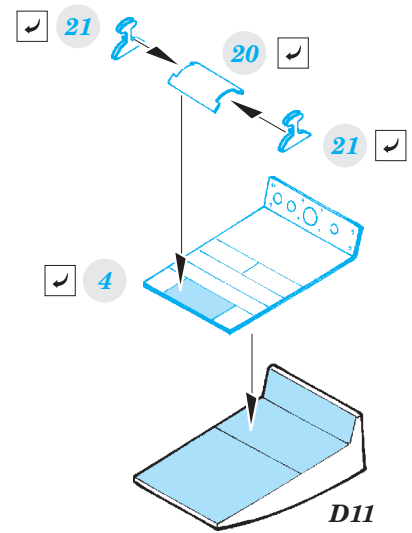

Sea King HC.4

SS545

detail set for 1/72 AIRFIX No. A04056 kit • sada detailů pro stavebnici 1/72 AIRFIX No. A04056

- APPLY EXPRESS MASK AND PAINT BEFORE GLUING
POUŽIT EXPRESS MASK NABARVIT PŘED SLEPENÍM
- SYMMETRICAL ASSEMBLY
SYMETRICKÁ MONTÁŽ
- REMOVE
ODSTRANIT
- GRIND
OBROUSIT
- DRILL HOLE
VRTAT OTVOR
- BEND
OHNOUT
- OPTION
VOLBA
- REPLACE
NAHRADIT
- COLORED ETCHED PARTS
LEPTANÉ BAREVNÉ DÍLY
- ETCHED PARTS
LEPTANÉ NEBAREVNÉ DÍLY
- ORIGINAL KIT PARTS
PŮVODNÍ DÍLY STAVEBNICE

ORIGINAL KIT PARTS
PŮVODNÍ DÍLY STAVEBNICE

PHOTO-ETCHED PARTS
LEPTANÉ DÍLY

PARTS TO BE REMOVED
DÍLY K ODSTRANĚNÍ

FILL
TMELIT

Related products: 72 617 Sea King HC.4 exterior