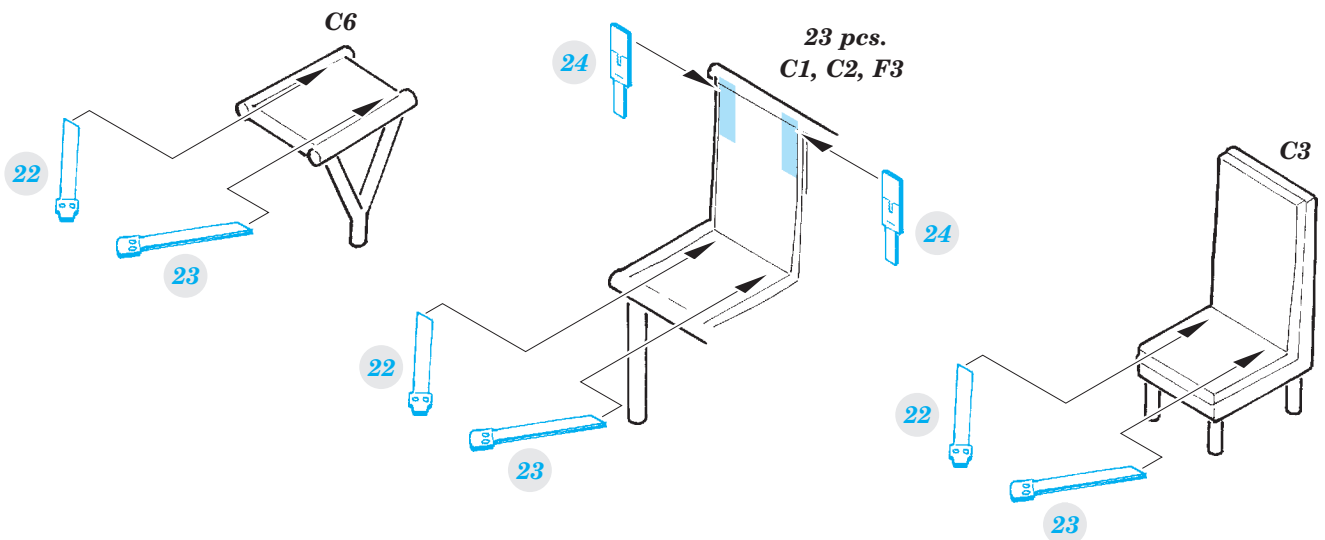

Sea King HC.4

SS545

detail set for 1/72 AIRFIX No. A04056 kit • sada detailů pro stavebnici 1/72 AIRFIX No. A04056

- APPLY EXPRESS MASK AND PAINT BEFORE GLUING
POUŽIT EXPRESS MASK NABARVIT PŘED SLEPENÍM
- SYMMETRICAL ASSEMBLY
SYMETRICKÁ MONTÁŽ
- REMOVE
ODSTRANIT
- GRIND
OBROUSIT
- DRILL HOLE
VRTAT OTVOR
- BEND
OHNOUT
- OPTION
VOLBA
- REPLACE
NAHRADIT
- COLORED ETCHED PARTS
LEPTANÉ BAREVNÉ DÍLY
- ETCHED PARTS
LEPTANÉ NEBAREVNÉ DÍLY
- ORIGINAL KIT PARTS
PŮVODNÍ DÍLY STAVEBNICE

ORIGINAL KIT PARTS
PŮVODNÍ DÍLY STAVEBNICE

PHOTO-ETCHED PARTS
LEPTANÉ DÍLY

PARTS TO BE REMOVED
DÍLY K ODSTRANĚNÍ

FILL
TMELIT

Related products: 72 617 Sea King HC.4 exterior