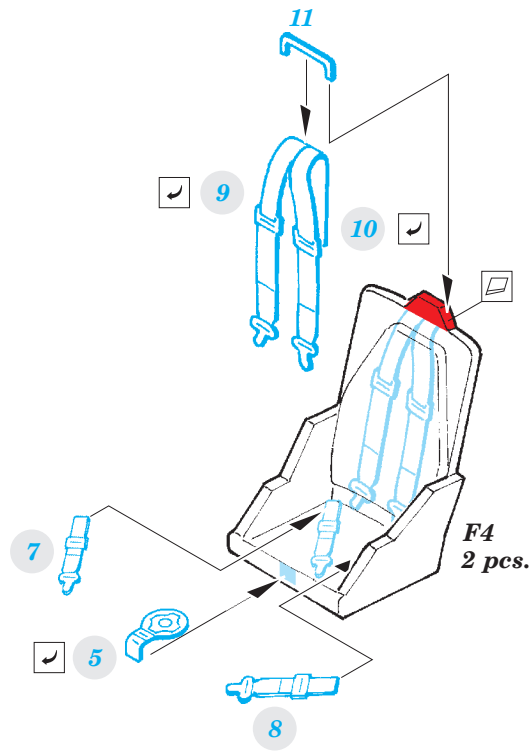

Sea King HC.4

SS545

detail set for 1/72 AIRFIX No. A04056 kit • sada detailů pro stavebnici 1/72 AIRFIX No. A04056

- APPLY EXPRESS MASK AND PAINT BEFORE GLUING
POUŽIT EXPRESS MASK NABARVIT PŘED SLEPENÍM
- SYMMETRICAL ASSEMBLY
SYMETRICKÁ MONTÁŽ
- REMOVE
ODSTRANIT
- GRIND
OBROUSIT
- DRILL HOLE
VRTAT OTVOR
- BEND
OHNOUT
- OPTION
VOLBA
- REPLACE
NAHRADIT
- COLORED ETCHED PARTS
LEPTANÉ BAREVNÉ DÍLY
- ETCHED PARTS
LEPTANÉ NEBAREVNÉ DÍLY
- ORIGINAL KIT PARTS
PŮVODNÍ DÍLY STAVEBNICE

ORIGINAL KIT PARTS
PŮVODNÍ DÍLY STAVEBNICE

PHOTO-ETCHED PARTS
LEPTANÉ DÍLY

PARTS TO BE REMOVED
DÍLY K ODSTRANĚNÍ

FILL
TMELIT

Related products: 72 617 Sea King HC.4 exterior