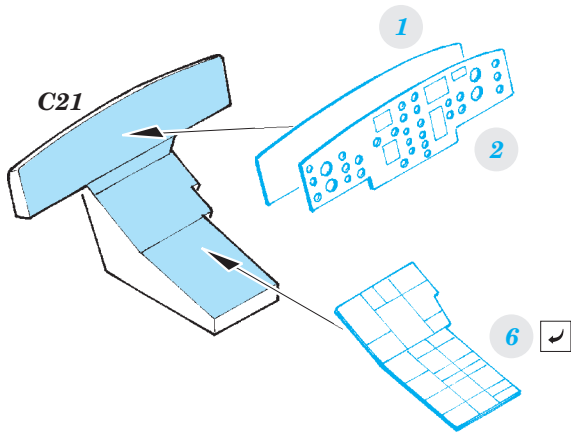

Sea King HC.4

SS545

detail set for 1/72 AIRFIX No. A04056 kit • sada detailů pro stavebnici 1/72 AIRFIX No. A04056

- APPLY EXPRESS MASK AND PAINT BEFORE GLUING
POUŽIT EXPRESS MASK NABARVIT PŘED SLEPENÍM
- SYMMETRICAL ASSEMBLY
SYMETRICKÁ MONTÁŽ
- REMOVE
ODSTRANIT
- GRIND
OBROUSIT
- DRILL HOLE
VRTAT OTVOR
- BEND
OHNOUT
- OPTION
VOLBA
- REPLACE
NAHRADIT
- COLORED ETCHED PARTS
LEPTANÉ BAREVNÉ DÍLY
- ETCHED PARTS
LEPTANÉ NEBAREVNÉ DÍLY
- ORIGINAL KIT PARTS
PŮVODNÍ DÍLY STAVEBNICE

ORIGINAL KIT PARTS
PŮVODNÍ DÍLY STAVEBNICE

PHOTO-ETCHED PARTS
LEPTANÉ DÍLY

PARTS TO BE REMOVED
DÍLY K ODSTRANĚNÍ

FILL
TMELIT

Related products: 72 617 Sea King HC.4 exterior