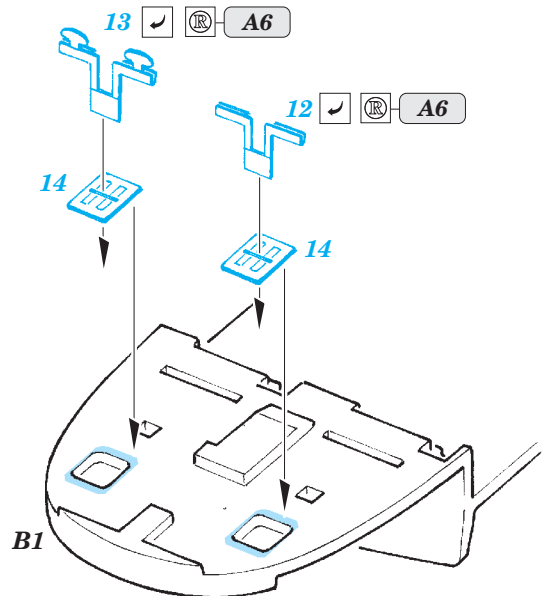

Sea King HC.4

SS545

detail set for 1/72 AIRFIX No. A04056 kit • sada detailů pro stavebnici 1/72 AIRFIX No. A04056

- APPLY EXPRESS MASK AND PAINT BEFORE GLUING
POUŽIT EXPRESS MASK NABARVIT PŘED SLEPENÍM
- SYMMETRICAL ASSEMBLY
SYMETRICKÁ MONTÁŽ
- REMOVE
ODSTRANIT
- GRIND
OBROUSIT
- DRILL HOLE
VRTAT OTVOR
- BEND
OHNOUT
- OPTION
VOLBA
- REPLACE
NAHRADIT
- COLORED ETCHED PARTS
LEPTANÉ BAREVNÉ DÍLY
- ETCHED PARTS
LEPTANÉ NEBAREVNÉ DÍLY
- ORIGINAL KIT PARTS
PŮVODNÍ DÍLY STAVEBNICE

ORIGINAL KIT PARTS
PŮVODNÍ DÍLY STAVEBNICE

PHOTO-ETCHED PARTS
LEPTANÉ DÍLY

PARTS TO BE REMOVED
DÍLY K ODSTRANĚNÍ

FILL
TMELIT

Related products: 72 617 Sea King HC.4 exterior