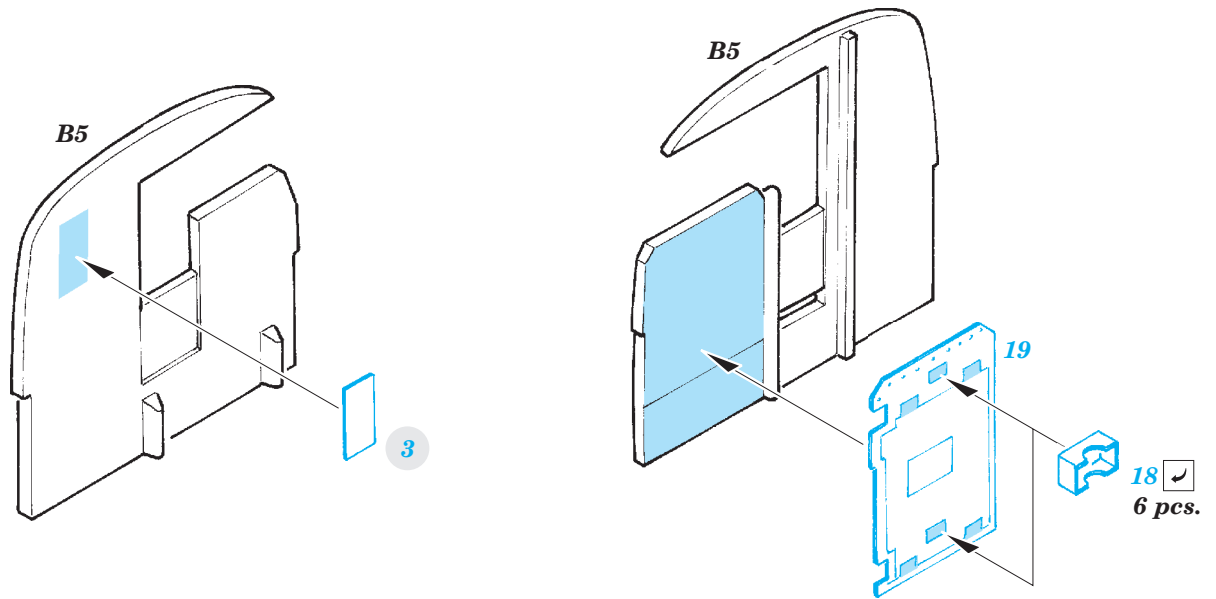

Sea King HC.4

SS545

detail set for 1/72 AIRFIX No. A04056 kit • sada detailů pro stavebnici 1/72 AIRFIX No. A04056

- APPLY EXPRESS MASK AND PAINT BEFORE GLUING
POUŽIT EXPRESS MASK NABARVIT PŘED SLEPENÍM
- SYMMETRICAL ASSEMBLY
SYMETRICKÁ MONTÁŽ
- REMOVE
ODSTRANIT
- GRIND
OBROUSIT
- DRILL HOLE
VRTAT OTVOR
- BEND
OHNOUT
- OPTION
VOLBA
- REPLACE
NAHRADIT
- COLORED ETCHED PARTS
LEPTANÉ BAREVNÉ DÍLY
- ETCHED PARTS
LEPTANÉ NEBAREVNÉ DÍLY
- ORIGINAL KIT PARTS
PŮVODNÍ DÍLY STAVEBNICE

ORIGINAL KIT PARTS
PŮVODNÍ DÍLY STAVEBNICE

PHOTO-ETCHED PARTS
LEPTANÉ DÍLY

PARTS TO BE REMOVED
DÍLY K ODSTRANĚNÍ

FILL
TMELIT

Related products: 72 617 Sea King HC.4 exterior