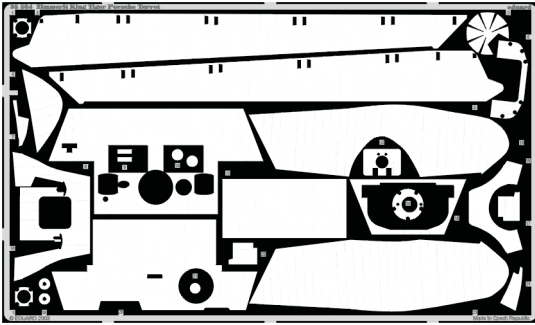

King Tiger Turret zimmerit

eduard

35 564

1/35 scale detail set for Tamiya • sada detailů pro model Tamiya 1/35

- APPLY EXPRESS MASK AND PAINT BEFORE GLUING
POUŤ EXPRESNÍ MASKU NABARVIT PŘED SLEPENÍM
- SYMMETRICAL ASSEMBLY
SYMETRICKÁ MONTÁŽ
- REMOVE
ODSTRANIT
- GRIND
OBROUSIT
- DRILL HOLE
VRTAT OTVOR
- BEND
OHNOUT
- OPTION
VOLBA
- REPLACE
NAHRADIT

ORIGINAL KIT PARTS
PŮVODNÍ DÍLY STAVEBNICE

PHOTO-ETCHED PARTS
LEPTANÉ DÍLY

PARTS TO BE REMOVED
DÍLY K ODSTRANĚNÍ

FILL
TMĚLIT

1. *steel ball*

soft stock

hard stock

2.