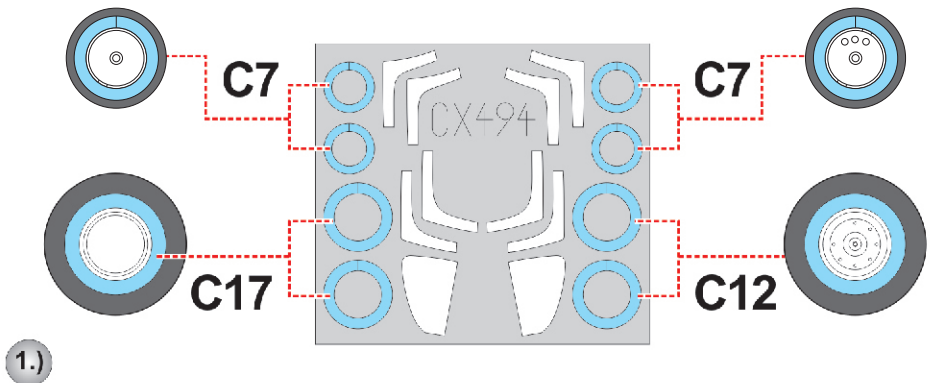

MiG-29SMT

CX 494

for kit **ZVEZDA**

scale **1/72**

1.) INTERIOR COLOR

REMOVE MASK

3.) LIQUID MASK

4.)