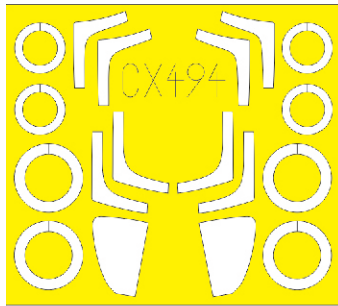

MiG-29SMT

CX 494

for kit **ZVEZDA**

scale **1/72**

1.) INTERIOR COLOR

REMOVE MASK

3.) LIQUID MASK

4.)

CAMOUFLAGE COLOR