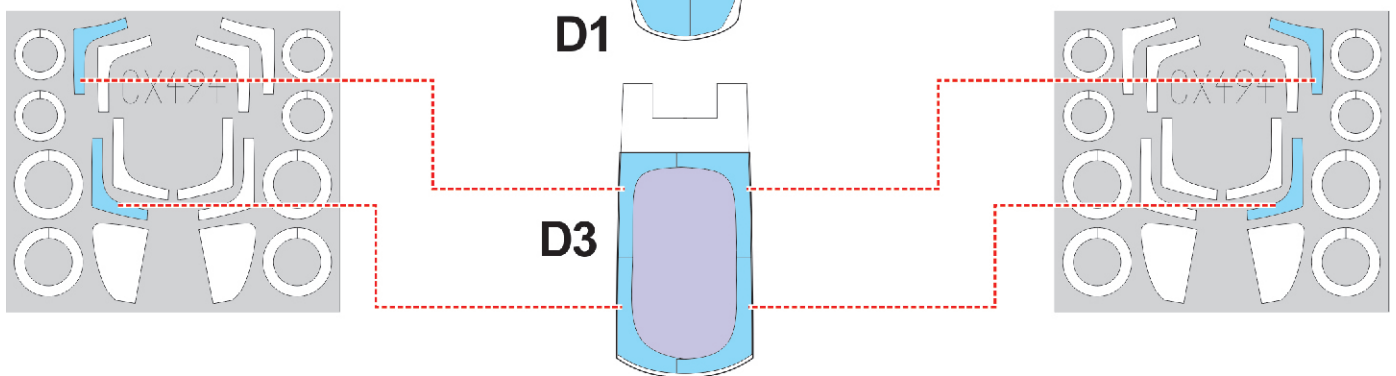

MiG-29SMT

CX 494

for kit **ZVEZDA**

scale **1/72**

1.) INTERIOR COLOR

REMOVE MASK

3.) LIQUID MASK

4.)

CAMOUFLAGE COLOR