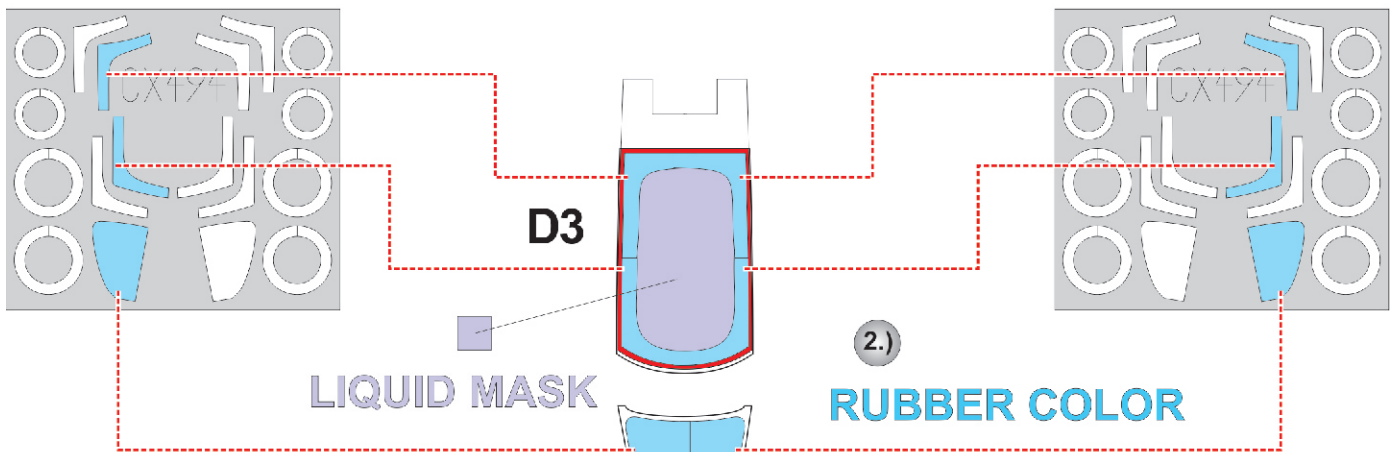

MiG-29SMT

CX 494

for kit **ZVEZDA**

scale **1/72**

1.) INTERIOR COLOR

REMOVE MASK

3.) LIQUID MASK

4.)

CAMOUFLAGE COLOR