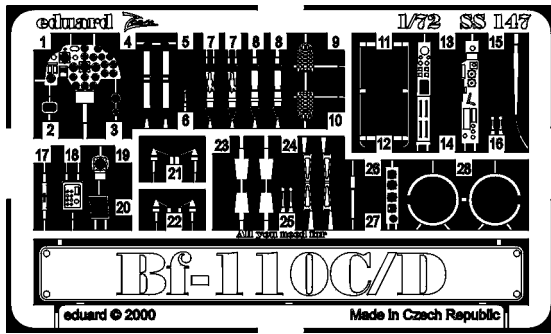

Bf-110 C/D

SS147

1/72 scale detail set for Italeri kit • sada detailů pro model Italeri 1/72

used colors
pou íté barvy

- 1** CAMOUFLAGE COLOR
BARVA KAMUFLÁŽE
- 2** NATURAL METAL COLOR
BARVA KOVU
- 3** TAN
BÉŽOVÁ
- 4** BLACK
ČERNÁ
- 5** PALE GREEN
BLEDE ZELENÁ
- 6** GUN METAL COLOR
DELOVINA

- SYMETRICAL ASSEMBLY
SYMETRICKÁ MONTÁŽ
- REMOVE
ODSTRANIT
- BEND
OHNOUT
- REPLACE
NAHRADIT
- GRIND
OBROUSIT
- OPTION
VOLBA